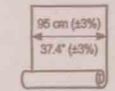

RW107

R A W

Ref. RW105