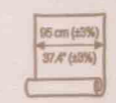

PAGE 24

PROFIROL 

PROFIROL 

RAW

Ref. RW404

Match:  64 cm (25.2 in)

PAGE 25

E
340
340
340
340
340
340