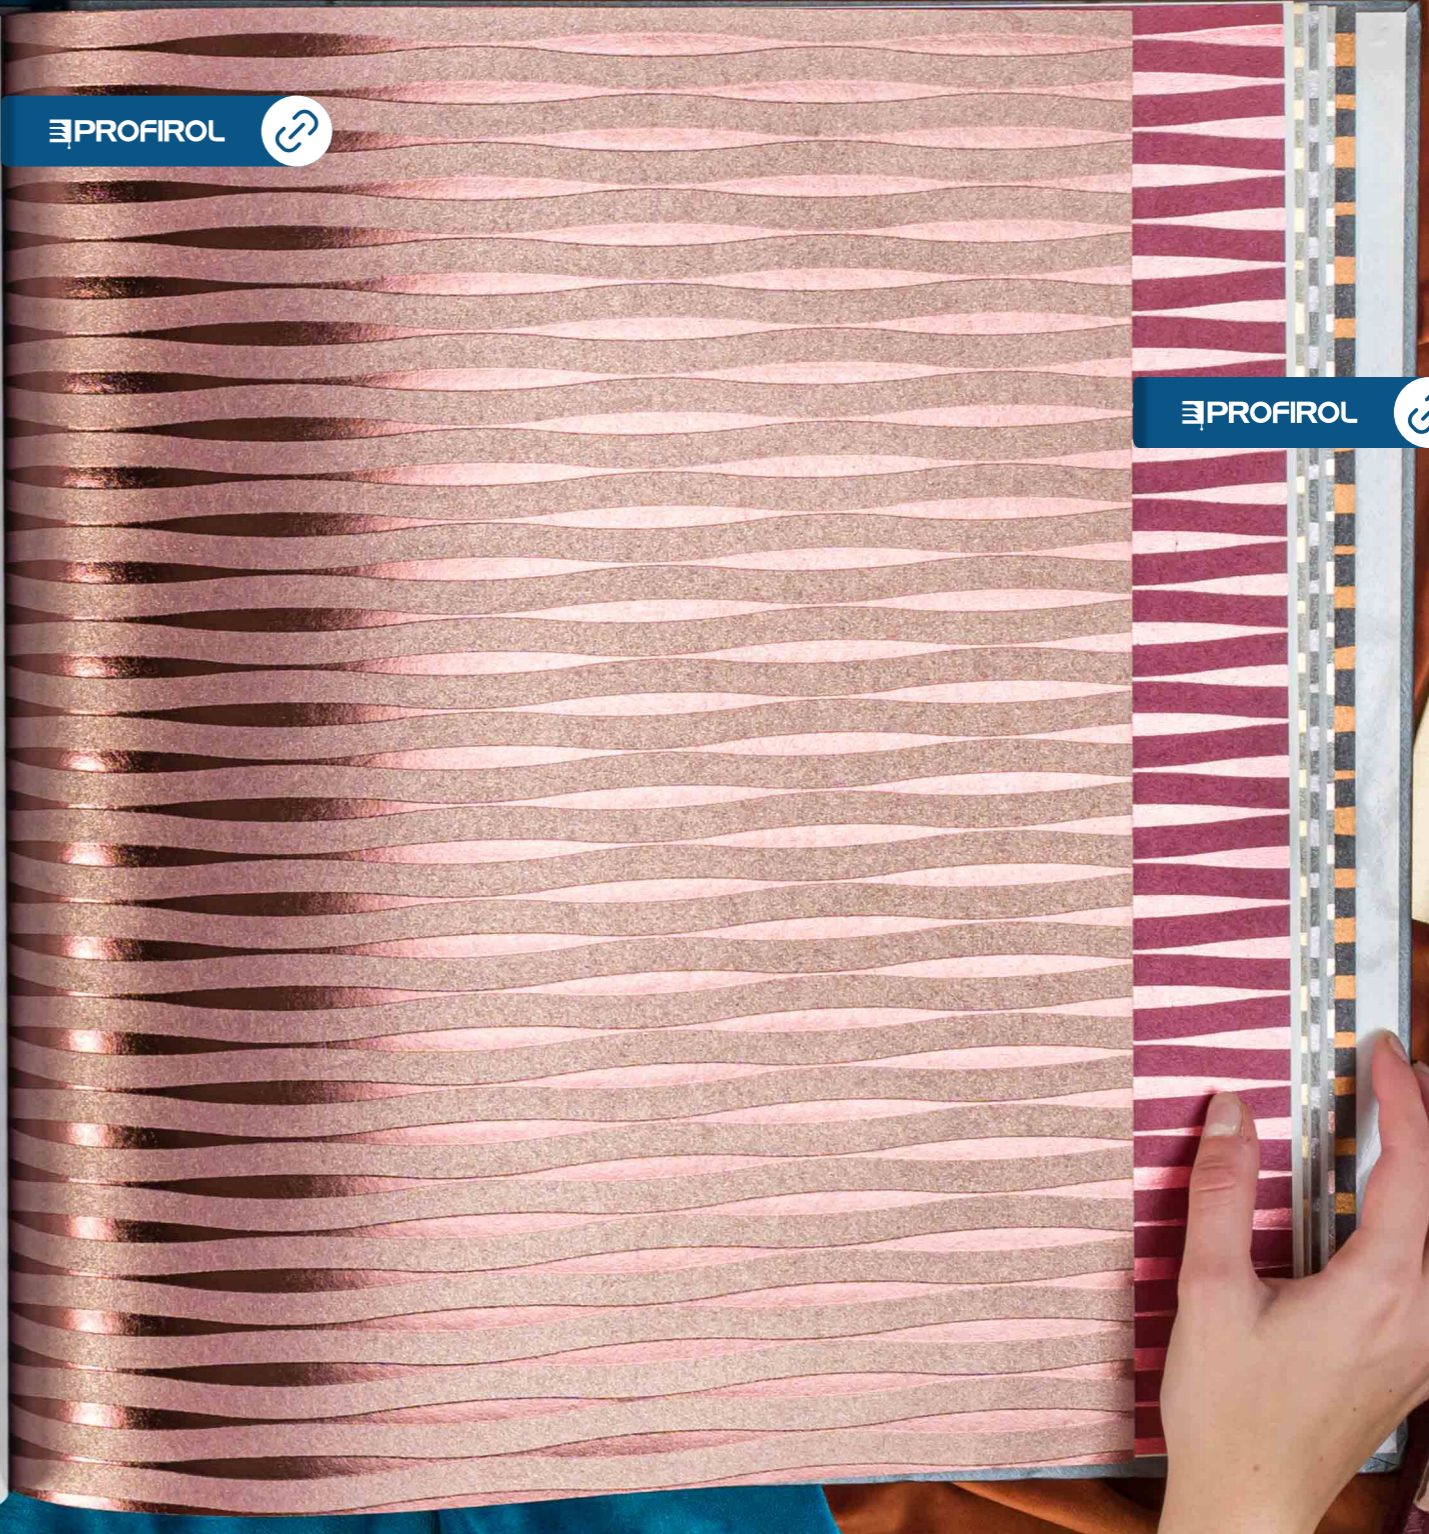

omexco
EXCLUSIVE WALLCOVERINGS
www.omexco.com

VOG101

THIS DESIGN IS AVAILABLE IN 21 COLOURWAYS.

NON-WOVEN TEXTILE WALLCOVERING - FINES TEXTILE INTISSÉE - VLES - TEJIDO PARA REVESTIMIENTO NO HILADO - HBKA TESSILE NON TESSUTO - NIKI-GEWOVEN TEXTIEL
MLURSKEKLING - NON-WOVEN VAPEL - НЕТКАНОЕ ТЕКСТИЛЬНОЕ НАСТЕННОЕ ПОКРЫТИЕ

De afbeelding kan te wijden verticaal of horizontaal. In tekenen moet plus die post afbreken
en tekenen. De afbeelding op het beeld kan te wijden verticaal.
In tekenen moet plus die post afbreken
en tekenen. De afbeelding op het beeld kan te wijden verticaal.
In tekenen moet plus die post afbreken
en tekenen. De afbeelding op het beeld kan te wijden verticaal.

© Omexco. Made in Belgium.

PROFIROL

PROFIROL