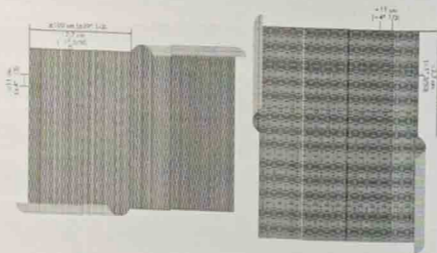

VOG 109

PROFIROL

PROFIROL

PROFIROL

omexco
EXCLUSIVE WALLCOVERINGS
www.omexco.com

VOG117
THIS DESIGN IS AVAILABLE IN 21 COLOURWAYS

NON-WOVEN TEXTILE WALLCOVERING - FIBRES TEXTILE INTISSÉES - VLES - TEJIDO PARA REVESTIMIENTO NO TEJIDO - FIBRA TESSILE NON TESSUTO - NIET-GEWEVEN TEXTIEL
МУЛЮР-КИ-ТЪНГ - NON-WOVEN TAPET - НЕТКАНОЕ ТЕКСТИЛНОЕ НАКЛЕЙНОЕ ПОКРЫТИЕ

The wallpaper can be washed with water or detergent. Do not use abrasive cleaners or solvents. Do not use a steam iron. Do not use a hair dryer. Do not use a clothes iron. Do not use a clothes steamer. Do not use a clothes dryer. Do not use a clothes iron. Do not use a clothes steamer. Do not use a clothes dryer.

Die beschriebenen Eigenschaften sind nur bei bestimmter Anwendung zu erwarten. Die Hersteller übernehmen keine Haftung für Schäden, die aus einer falschen Anwendung resultieren. Bitte lesen Sie die Gebrauchsanweisung.

De beschrijvingen zijn slechts richtlijn. Het is aan de gebruiker om de juiste aanpak te kiezen. De fabrikant aanvaardt geen aansprakelijkheid voor schade van welke aard ook die voortvloeit uit het gebruik van het product. Lees de instructies die aangeleverd worden. De fabrikant aanvaardt geen aansprakelijkheid voor schade van welke aard ook die voortvloeit uit het gebruik van het product.

© Omexco. Made in Belgium.