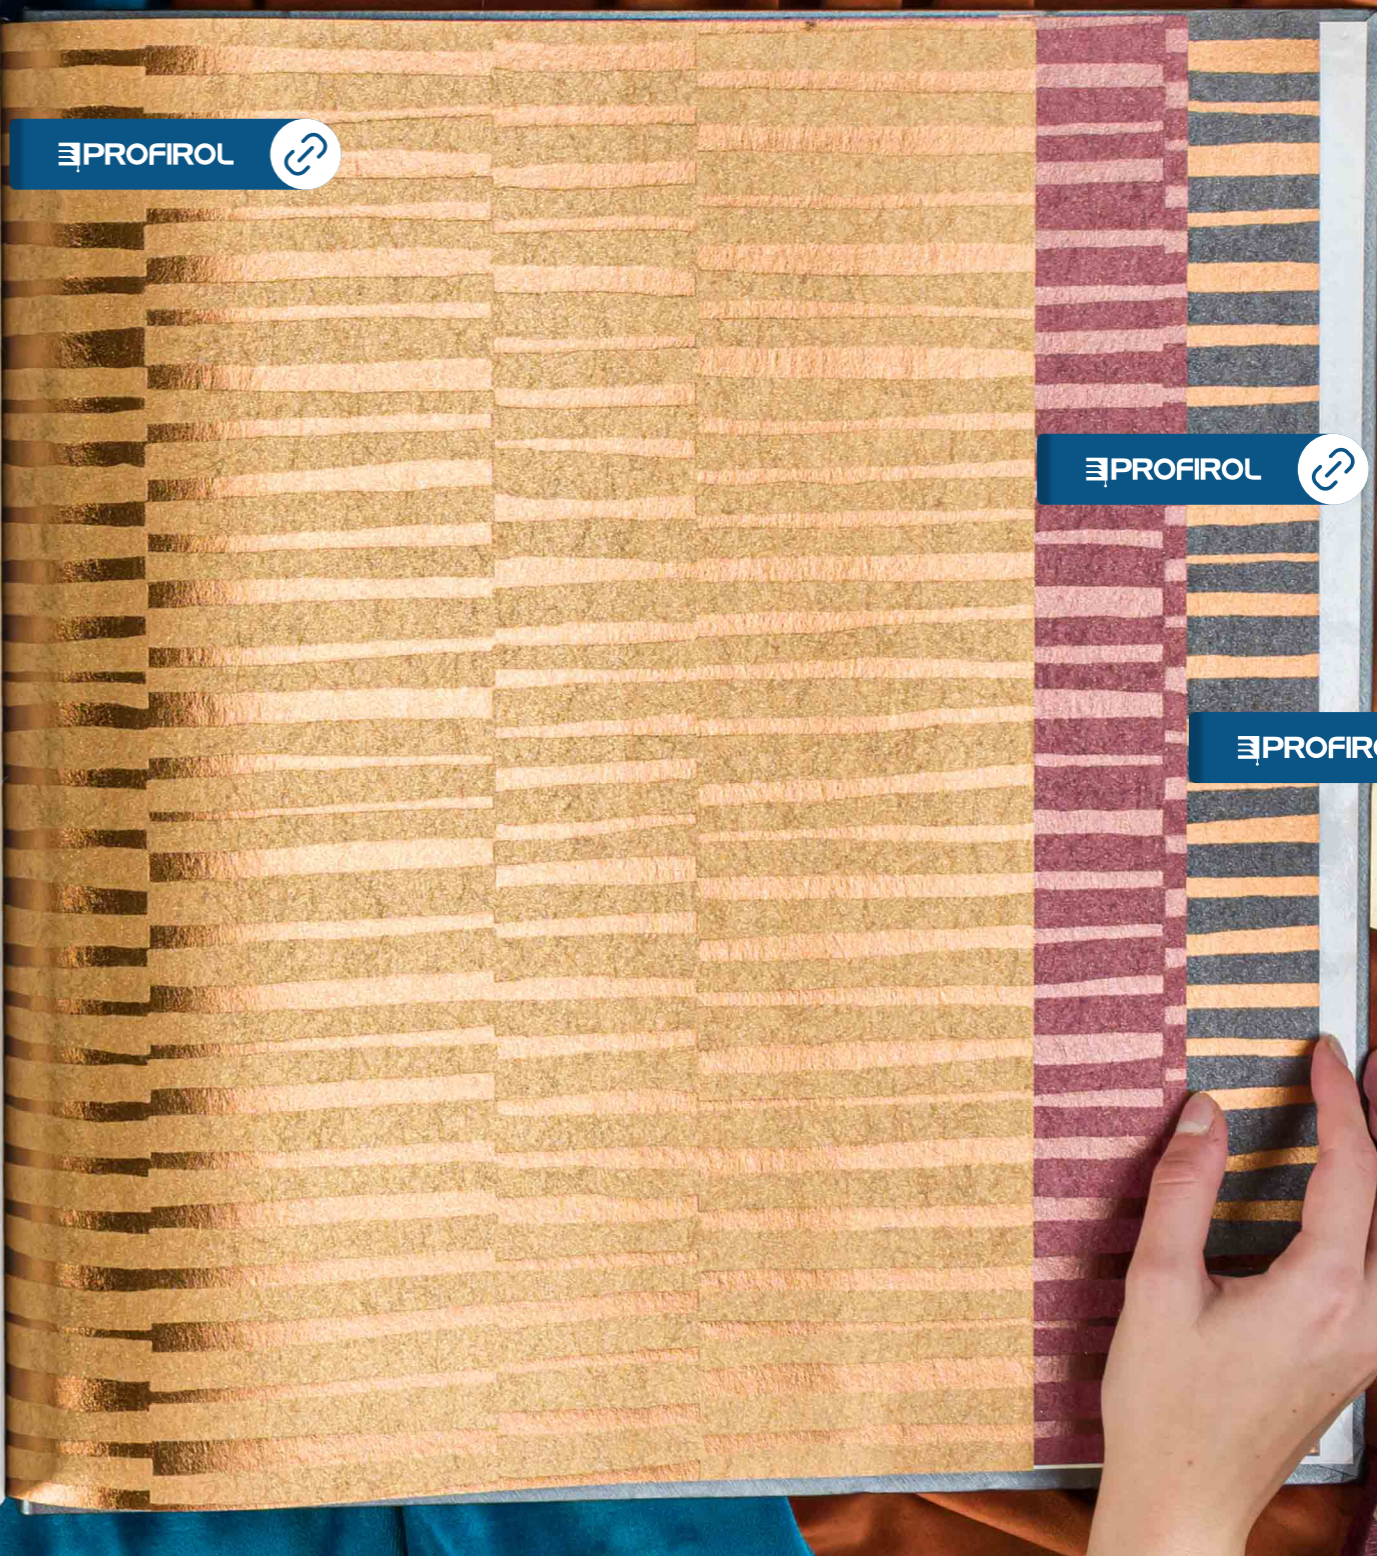

omexco
EXCLUSIVE WALLCOVERINGS
www.omexco.com
VOG214
THIS DESIGN IS AVAILABLE IN 17 COLOURWAYS
NON-WOVEN TEXTILE WALLCOVERING - FIBRES TEXTILE INTISSÉE - TISSÉ -
TEJIDO PARA REVESTIMIENTO NO TEJIDO - FIBRA TESSILE NON TESSUTO -
NIET GEWEVEN TEXTIEL MUURBEKLEIDING - NON-WOVEN TAPET -
НЕТКАНОЕ УДЕЛИТЕЛЬСКОЕ НАСТЕННОЕ ПОКРЫТИЕ

© Omexco. Made in Belgium