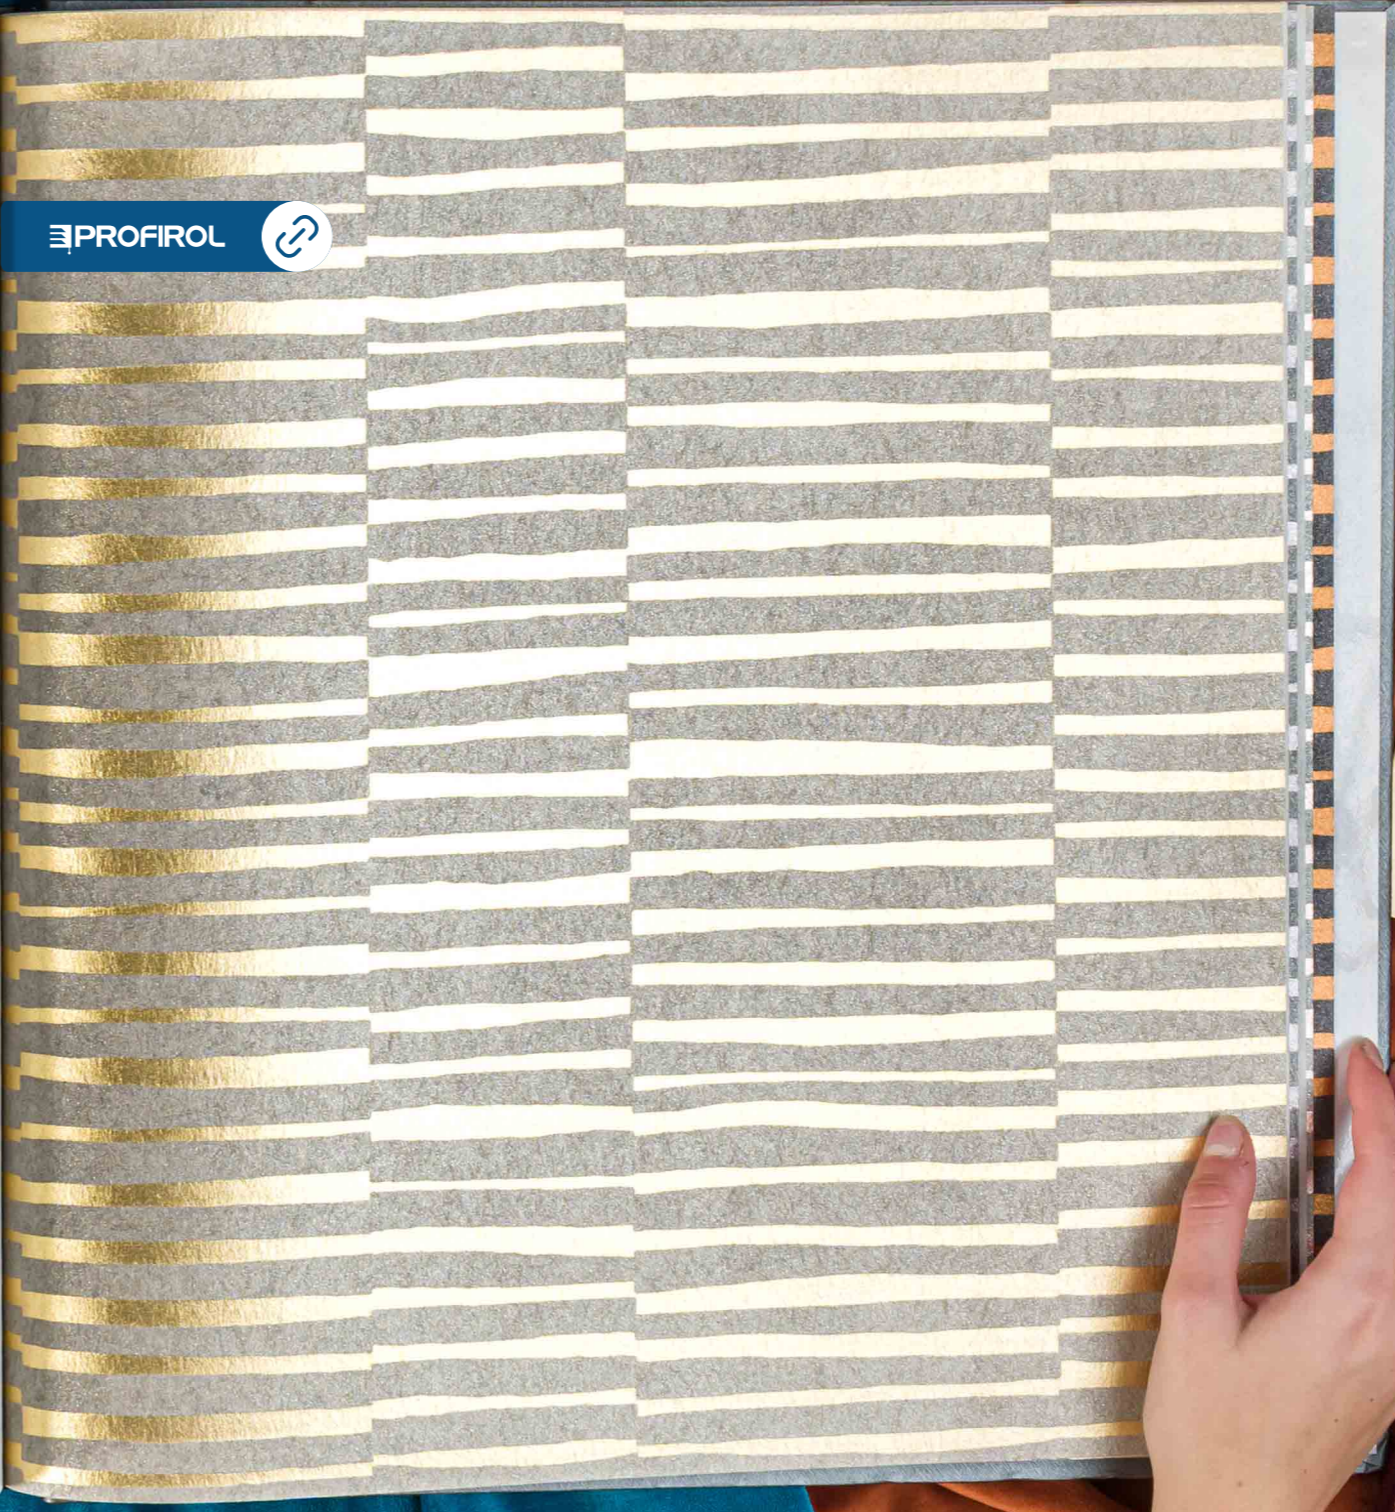

omexco
EXCLUSIVE WALLCOVERINGS
www.omexco.com
VOG207
THIS DESIGN IS AVAILABLE IN 17 COLOURWAYS.
NON-WOVEN TEXTILE WALLCOVERING - FIBRES TEXTILE INTISSÉES - VILES -
TÊXIDO PARA REVESTIMIENTO NO HIJADO - FIBRA TÊXTEIL NON TESSUTO -
NET-GEBILDENES TEXTIL MÄLJERÄSTENIG - NON-WOVEN NET.
НЕТКАНОЕ ТЪКСТИЛНОЕ НАСТЕННОЕ ПОКРЫТИЕ

© Omexco. Made in Belgium.