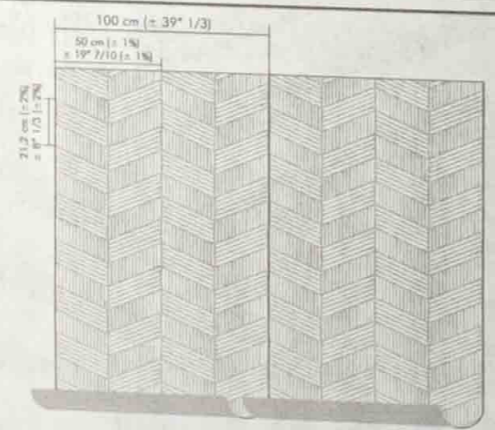

PROFIROL

PROFIROL

omexco
EXCLUSIVE WALLCOVERINGS
www.omexco.com
AVA2622
NONWOVEN TEXTILE WALLCOVERING - FIBRES TEXTILE ANTISSER - VELES - TESCO PARA REVESTIMIENTO
NO PLACAO - FIBRA TESSIL NON TESSUTO - NET-GEMWEN TEXTIEL HUISBEWOLING -
NON WOVEN TAPET - NETKANE TEXTILNÝCH NÁSTĚNNÝCH POKRÝVŮ

Wallcovering
Revestimento mural
Wandbelagung
Kevestmenky murals

Revestimento mural
Wandbelagung
Tapet
Obor

MADE IN BELGIUM CE