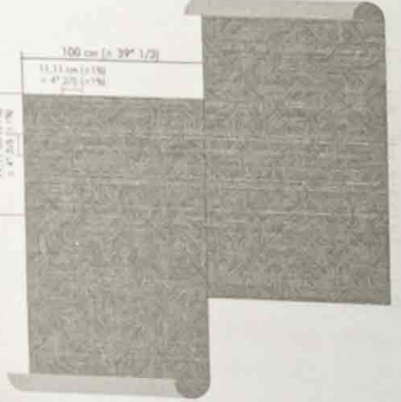

PROFIROL

PROFIROL

PROFIROL

PROFIROL

omexco
EXCLUSIVE WALLCOVERINGS
www.omexco.com
AVA4601
NON WOVEN TEXTILE WALLCOVERING - FIBRES TEXTILE BRIGAZES - VILÉS - TÊXIDO PARA REVESTIMENTO
NO PLÁCIDO - FIBRA TÊXTEL NICH TÊXTELID - NICH GEFIBREN TÊXTEL KALIMBELGUNG
NICH WOVEN TAVEL - NETWIKO TÊXTELWIKO FIBRESWIKO TAVELWIKO

Wallcovering
Revêtement mural
Wandabklebung
Kivestimenta murale

Revestimento mural
Wandabklebung
Super
Ofset