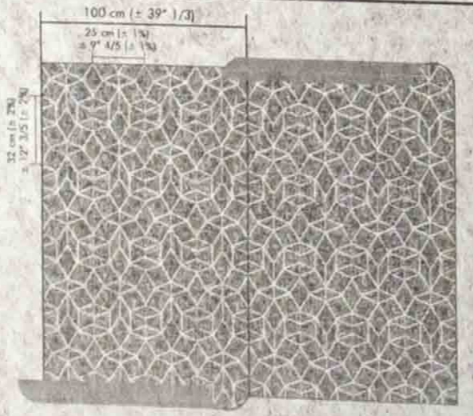

PROFIROL

AVA 4603

omexco
EXCLUSIVE WALLCOVERINGS
www.omexco.com

AVA1923

NON-WOVEN TEXTILE WALLCOVERING - PAPIER TEXTILE INTISSAGE - Vlies - TISSU POUR REVÊTEMENT
NO TRWAL - FIBRA TISSUE NON TESSUTO - VESTI GEMWEN TEXTIELAUSBELEGING
NONA WOVEN TAPEY - NETKOVNOE TEKSTILNOE NAKLENOE ODKRYTIYE

Wallcovering / Revêtement mural / Wandbelagung / Klevitelno papir / Adesivní materiál / Wandbelagung / Tapete / Other

FSC
MIX
FSC® C001738