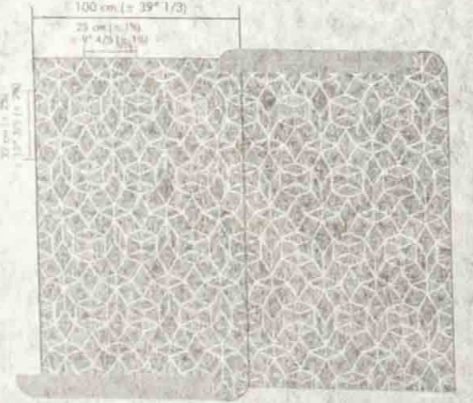

PROFIROL

omexco
EXCLUSIVE WALLCOVERINGS
www.omexco.com

AVA1922

NON-WOVEN TEXTILE WALLCOVERING - HANGING METHOD - WOOD GRAIN - 100% POLYESTER
NON-TISSÉE EN TISSU - MONTAGE À CLIPS - BOIS - 100% POLYESTER
NEKRAVNIŠNA SVETLA NE TISKANA PAKETIRANA DEKORATIVNA

Wallcovering
Beschleunigte Montage
Wandbedeckung
Beschleunigte Montage

Resistant to water
Wasserbeständig
Tavel
006

E IN BELGIUM CE