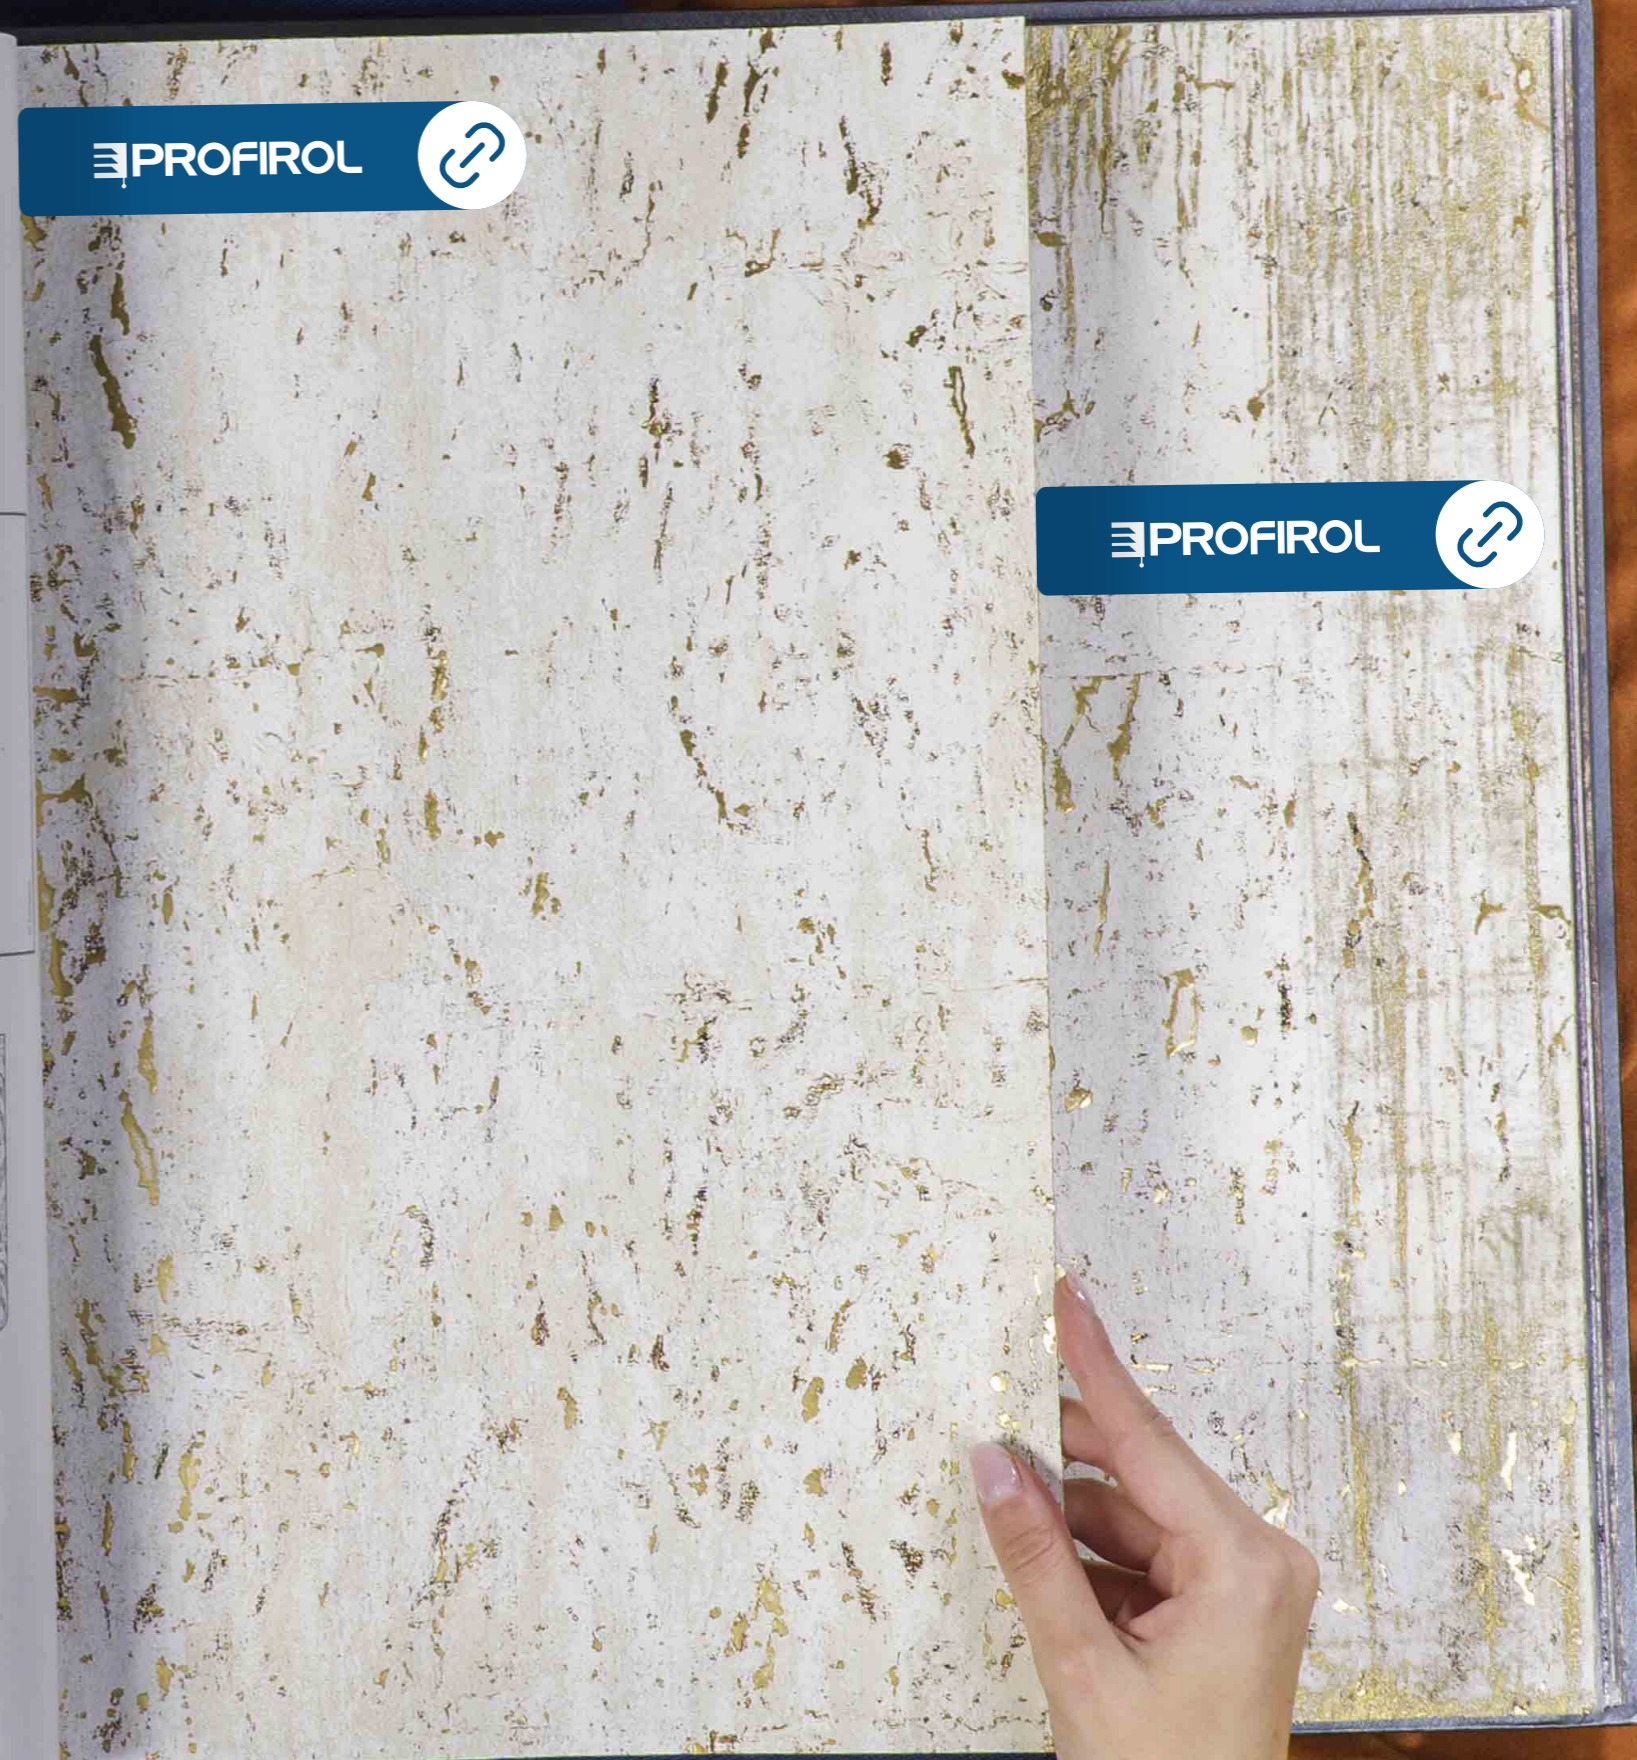

omexco
EXCLUSIVE WALLCOVERINGS
www.omexco.com

ANT411
PRINTED CORK - LUGE IMPRIME - BEDRUCKTER KORK -
CORCHO IMPRESO - SUKHERO STAJDATO - BEDRUKTE KORK -
TRYKKEK KORK - ПРОБКОВАЯ КОРКА С РАСЧНОМ

91 cm / 35 7/8" x 89.2 cm / 35 1/4"