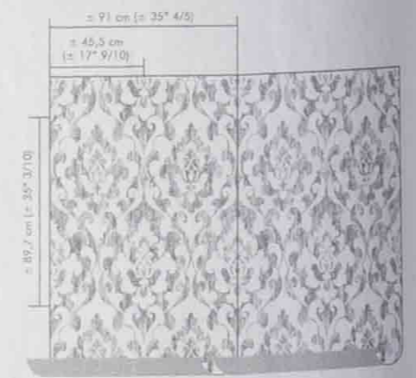

omexco
EXCLUSIVE WALLCOVERINGS
www.omexco.com

ANT411
PRINTED CORK - LUGE IMPRIME - BEDRUCKTER KORK -
CORCHO IMPRESO - SUKHERO STAJDATO - BEDRUKTE KORK -
TRYKKEK KORK - ПРОБКОВАЯ КОРКА С РАСЧНОМ

91 cm / 35 7/8" x 89.2 cm / 35 1/4"