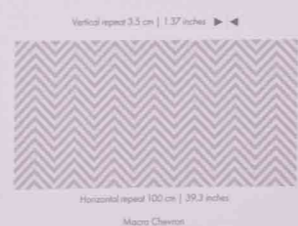

MISSONI HOME
WALLCOVERINGS 04

Pattern n° 10380
Dimensions rolls: 10,05 mt x 100 cm
Repeat: cm 3,5
Pag. 60

EPROFIROL

EPROFIROL

MISSONI HOME
WALLCOVERINGS 04

Pattern n° 10382
Dimensions rolls: 10,05 mt x 100 cm
Repeat: cm 3,5
Pag. 61