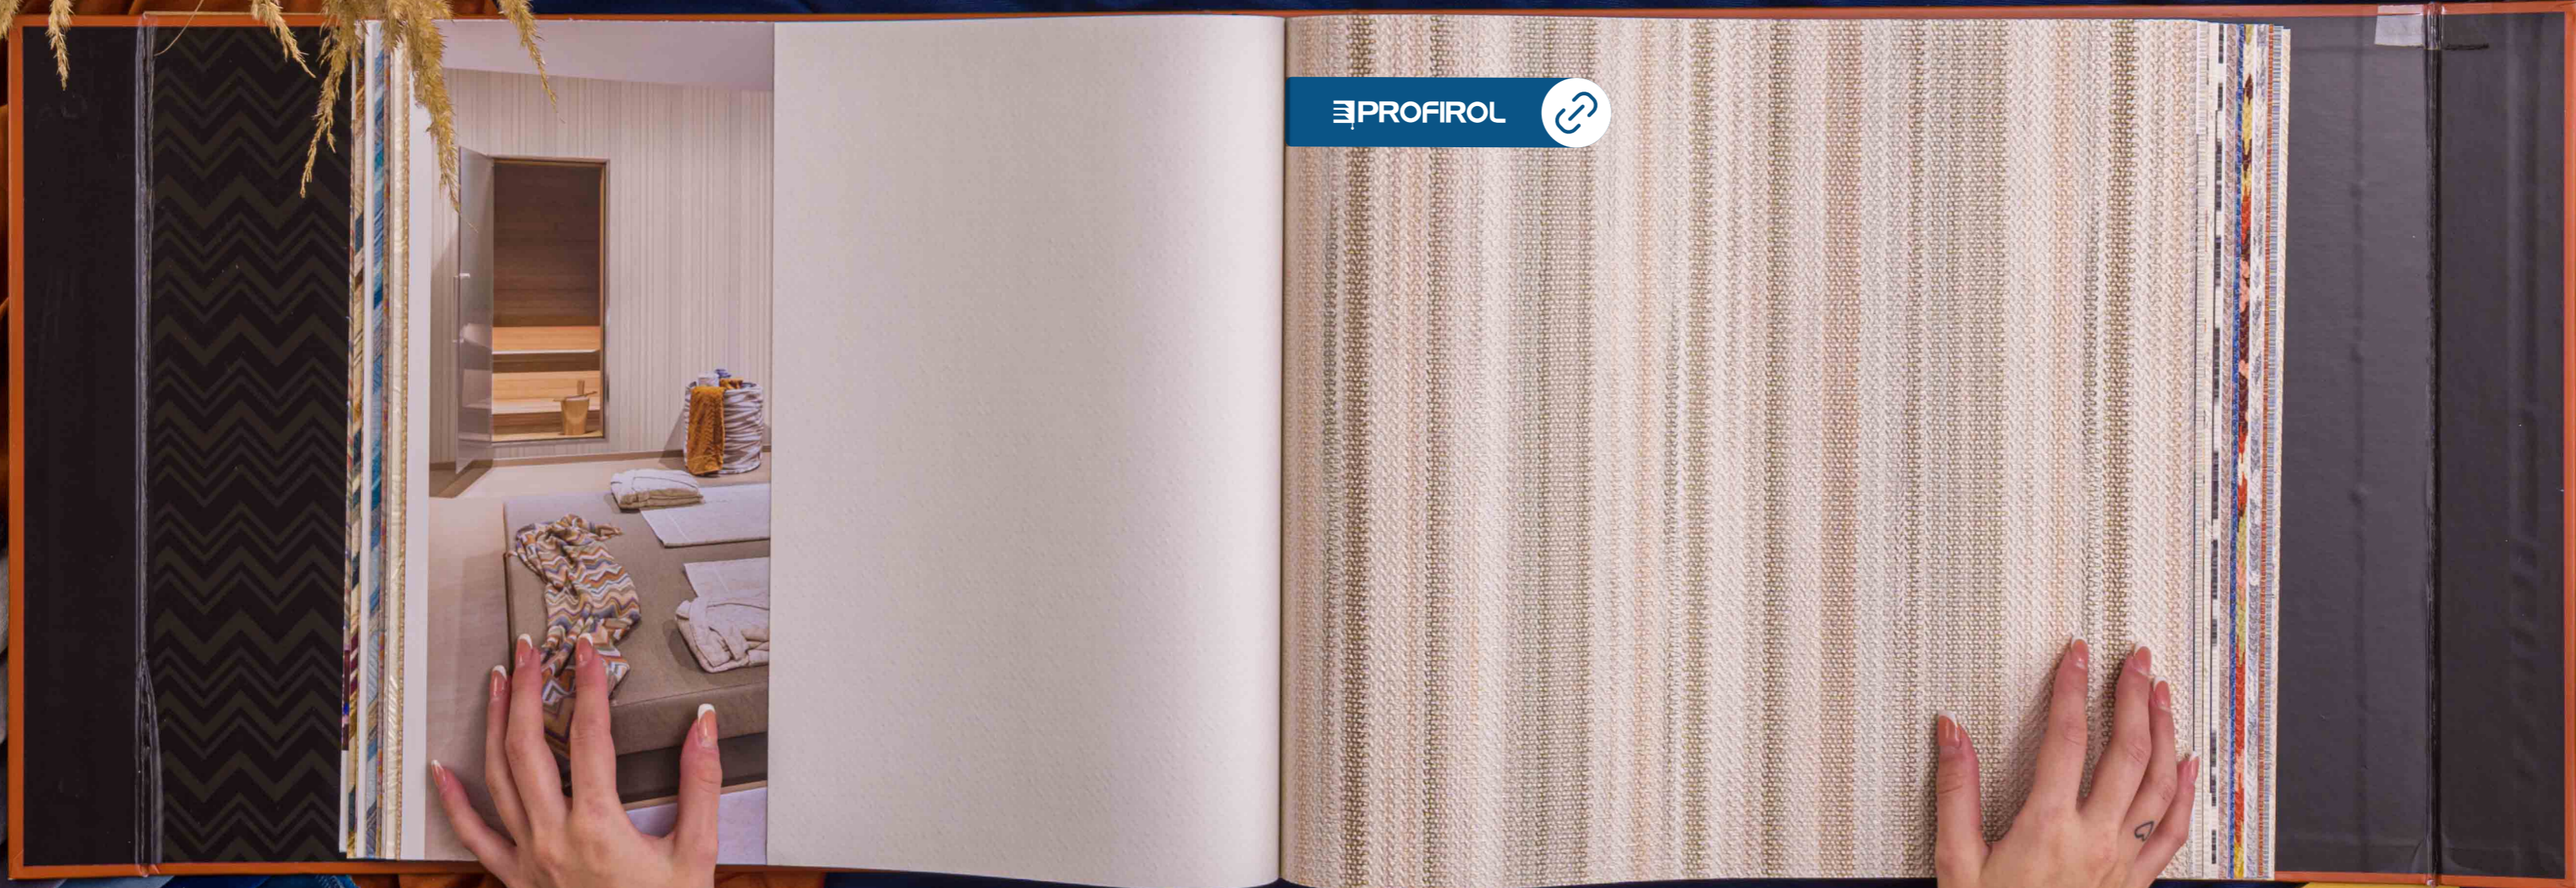

PROFIROL

PROFIROL