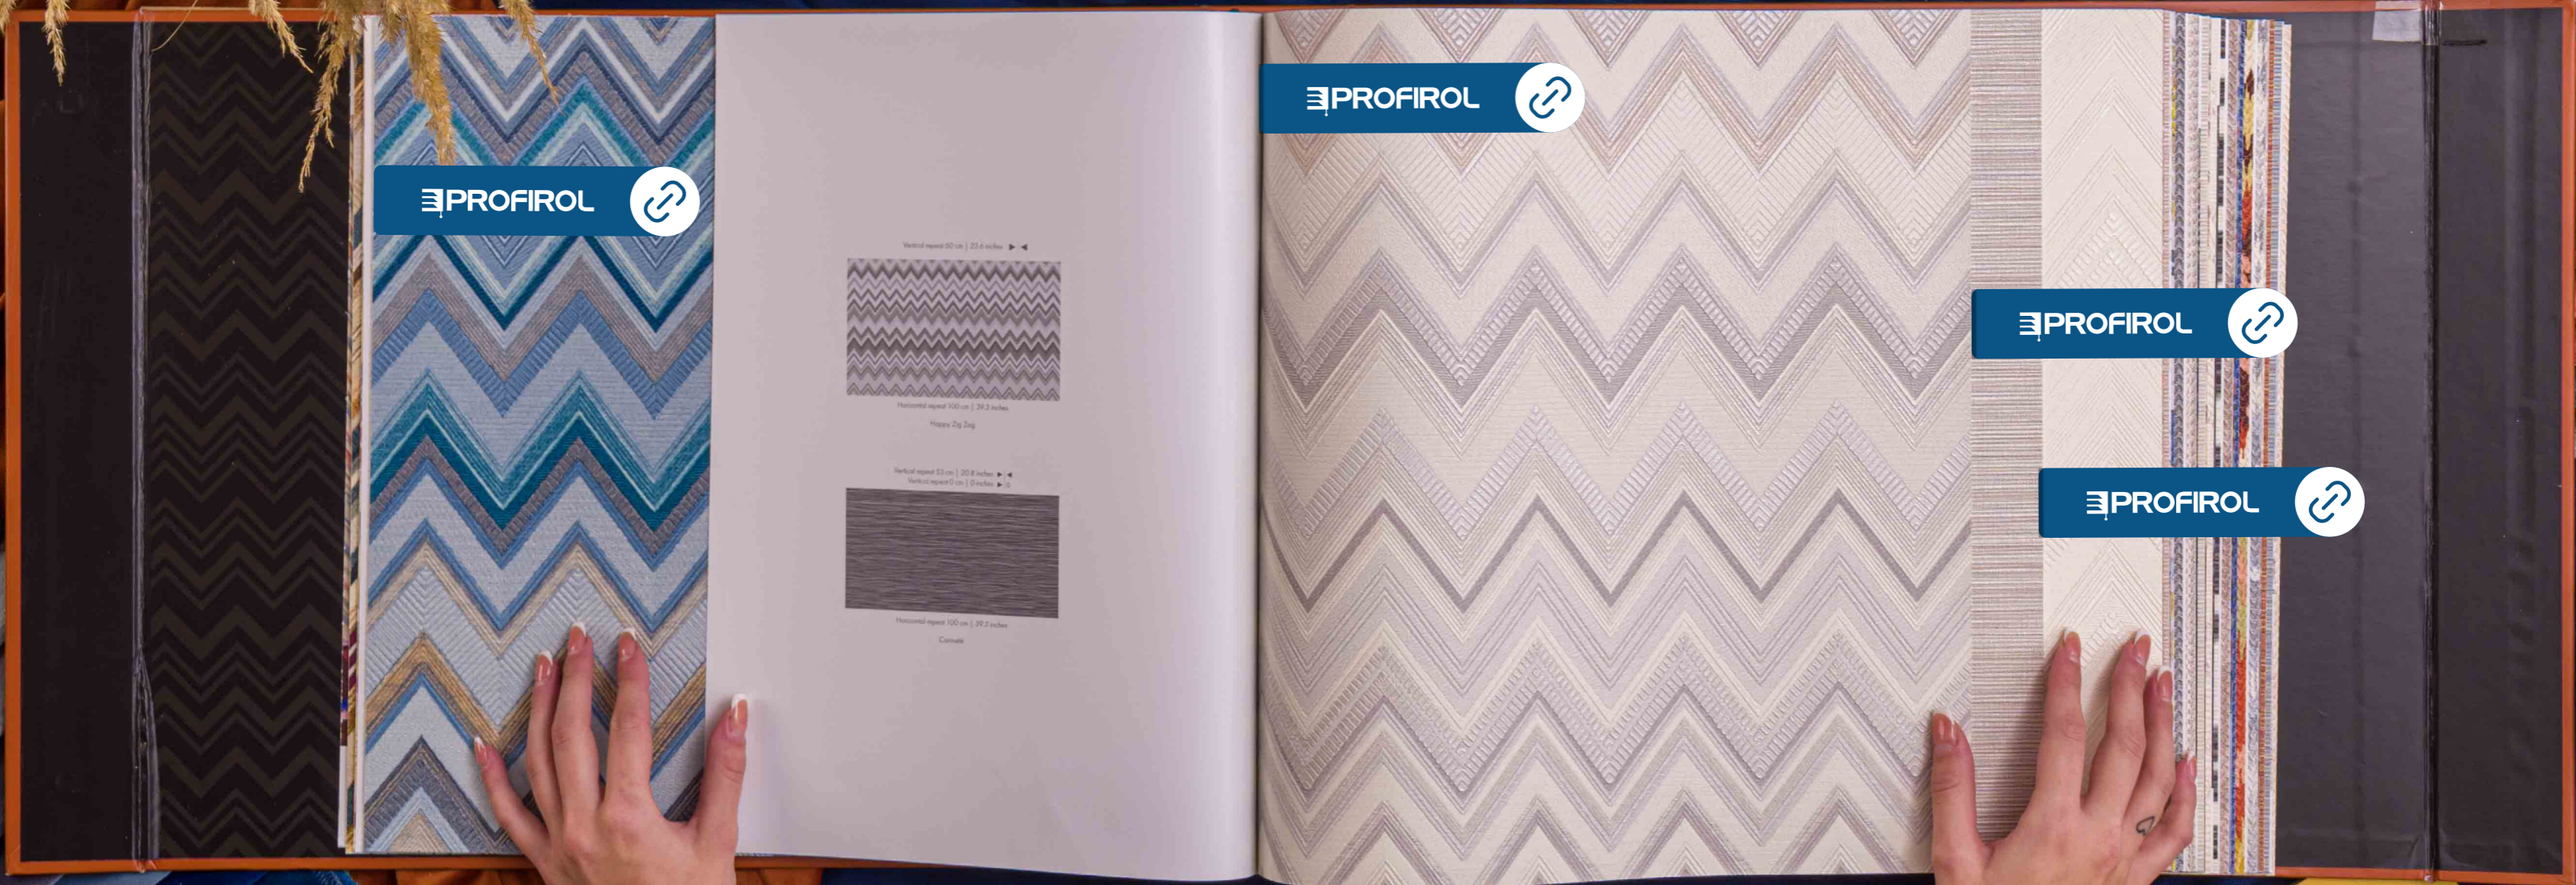

MISSONI HOME
WALLCOVERINGS 04

Pattern n°10377
Dimensions rolls: 10,05 mt x 100 cm
Repeat: cm 00 cm 53
Pag. 7

CE
1/2 1/4 1/8 1/16 1/32 1/64

PROFIROL 

PROFIROL 

PROFIROL 

PROFIROL 

PROFIROL