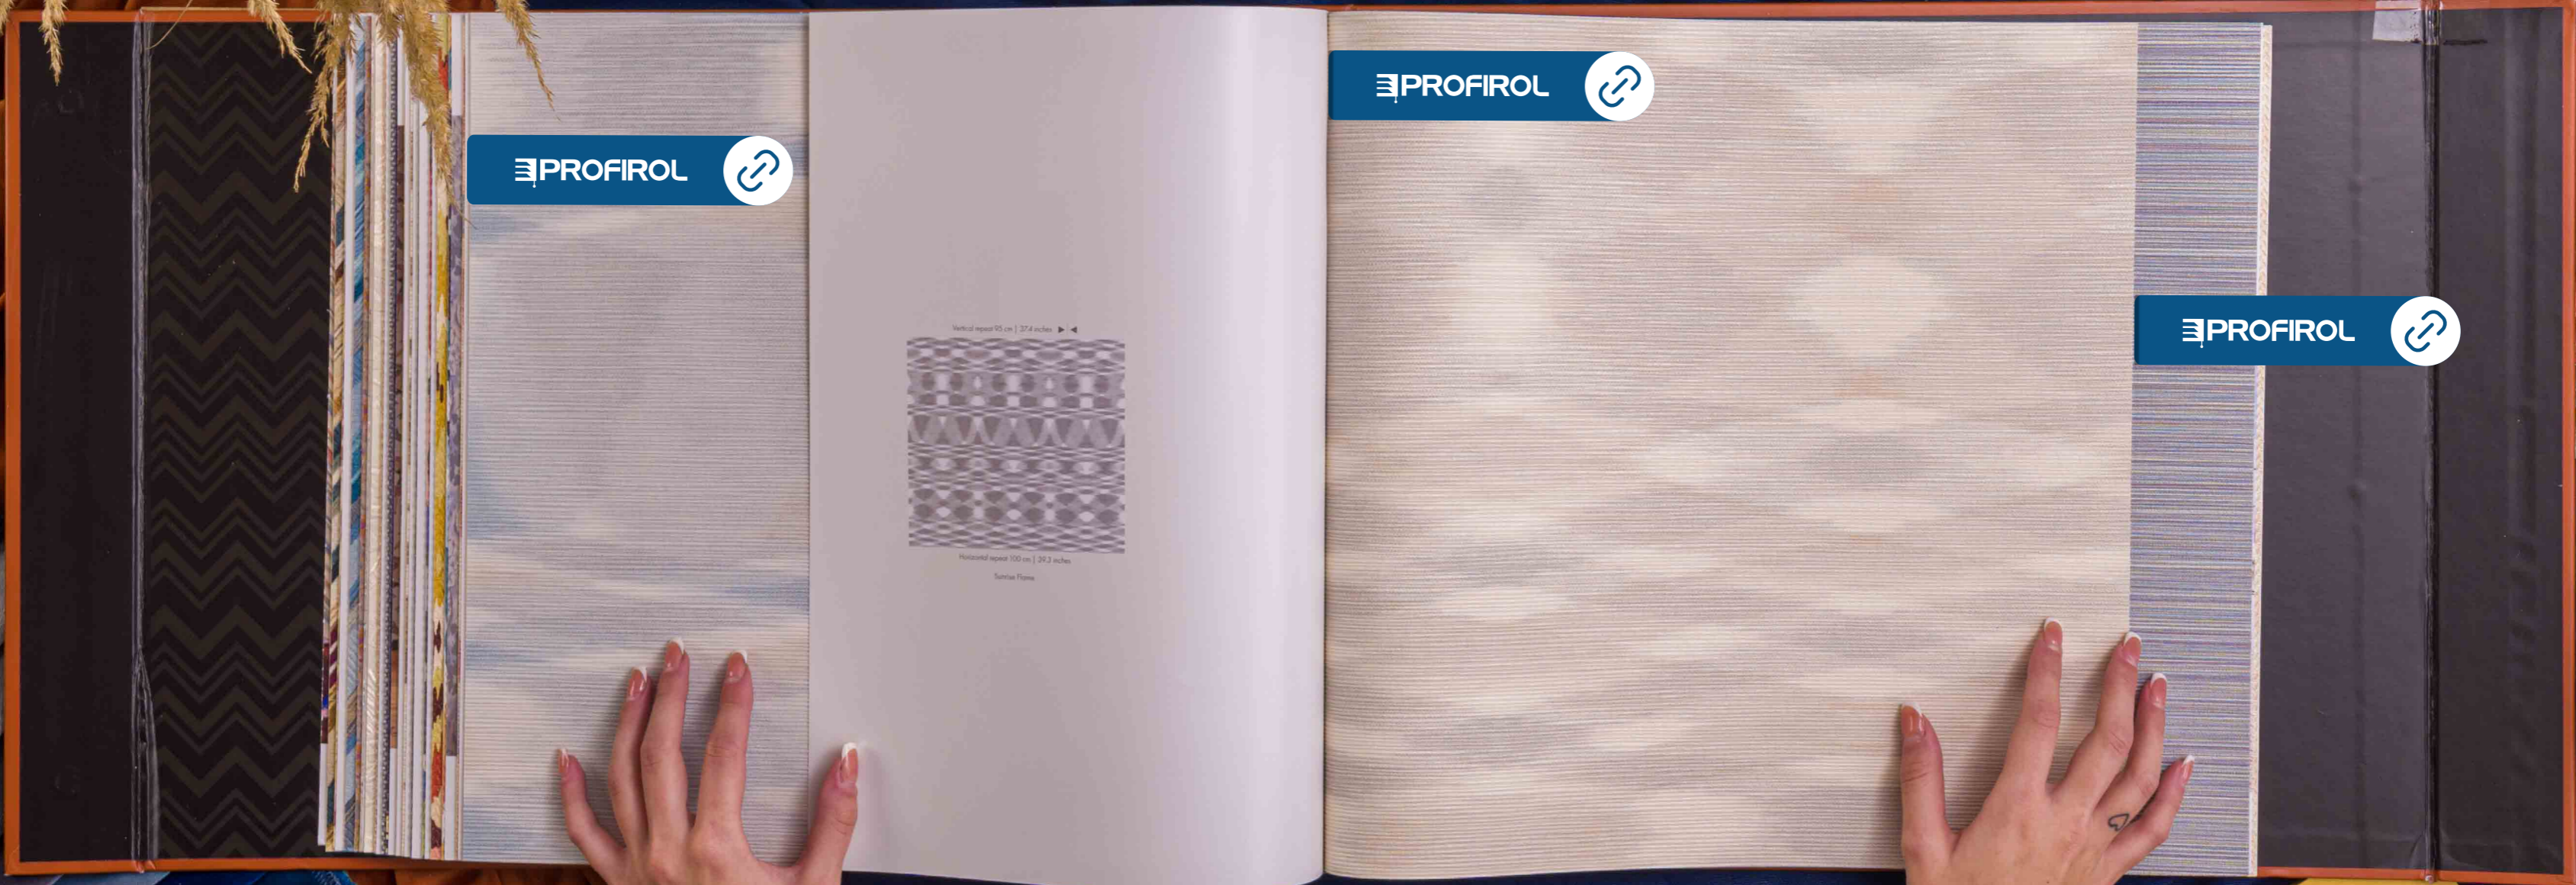

PROFIROL

PROFIROL

PROFIROL

PROFIROL