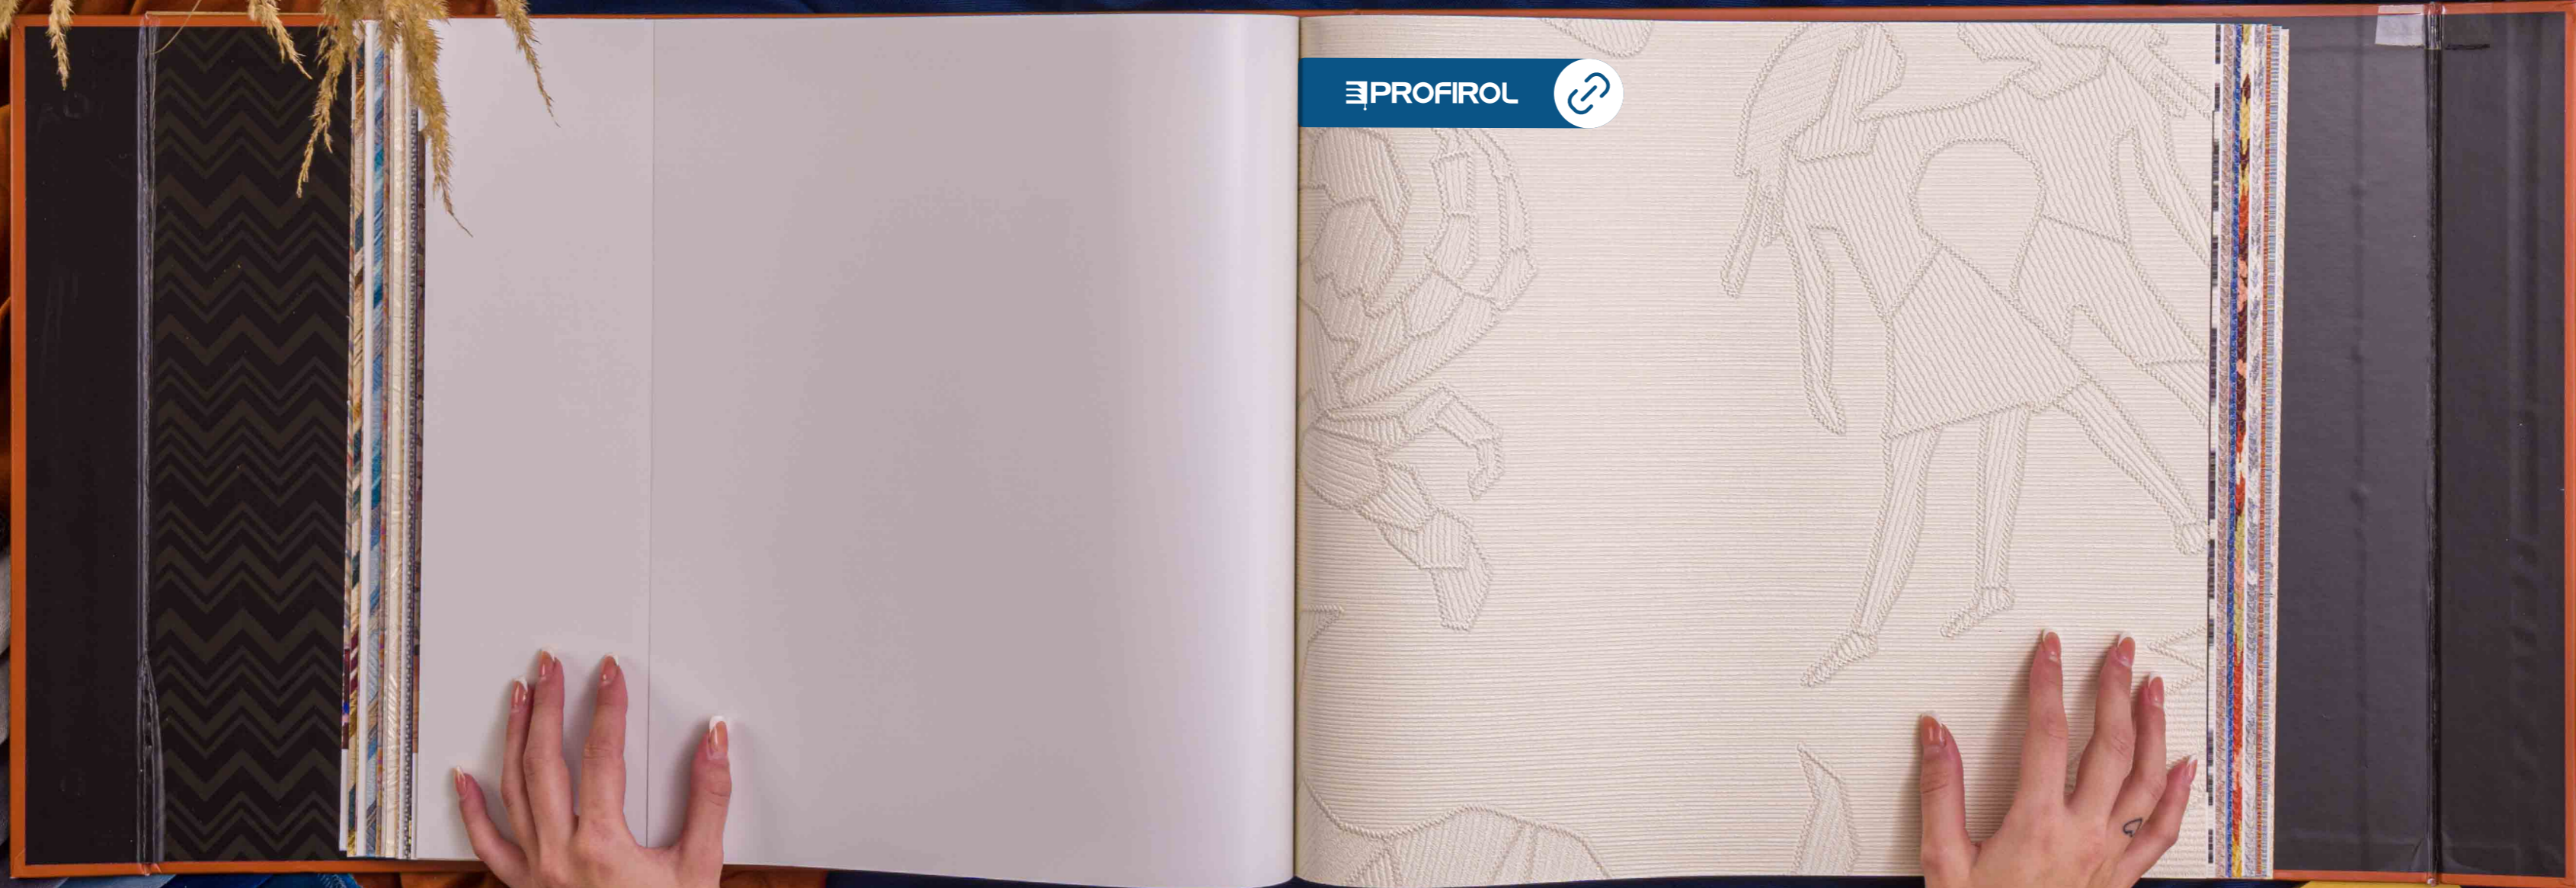

EPROFIROL

EPROFIROL