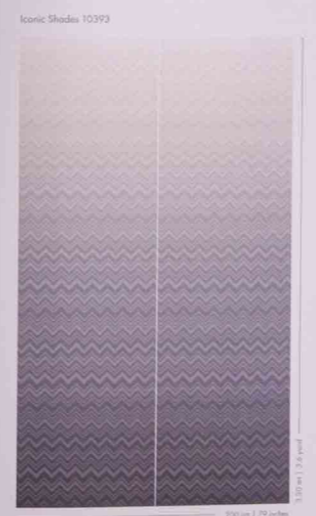

Iconic Shades