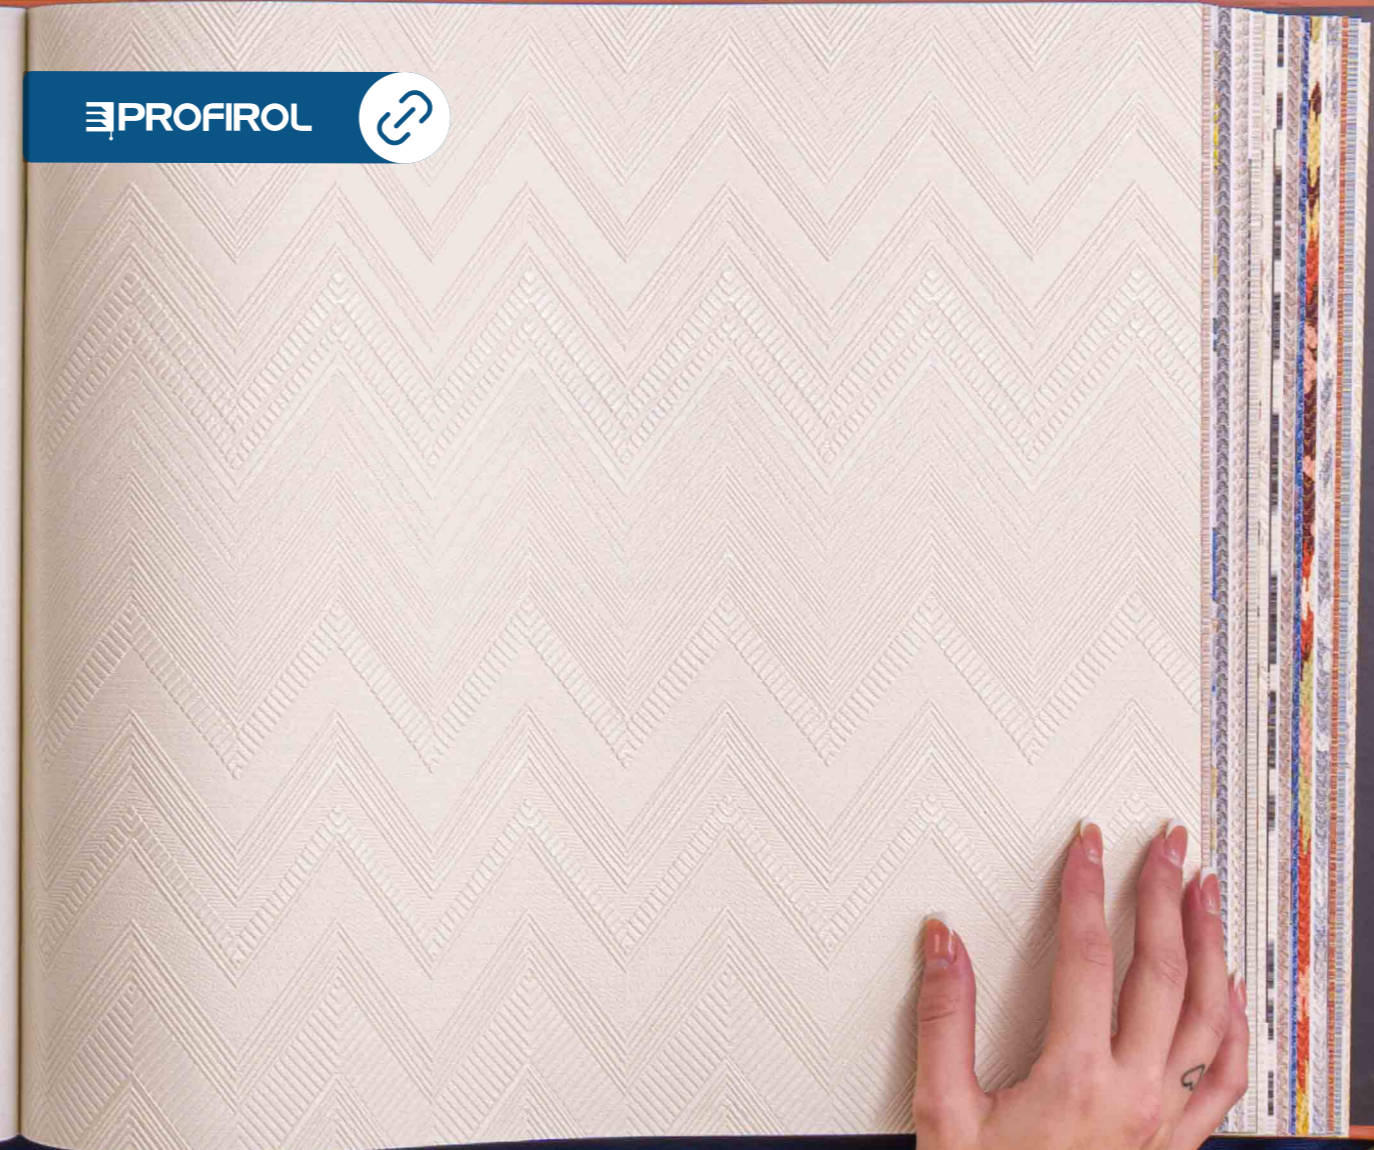

MISSONI HOME
WALLCOVERINGS 04

Pattern n° 10373
Dimensions rolls: 10,05 mt x 100 cm
Repeat: cm 00 cm 53
Pag. 11