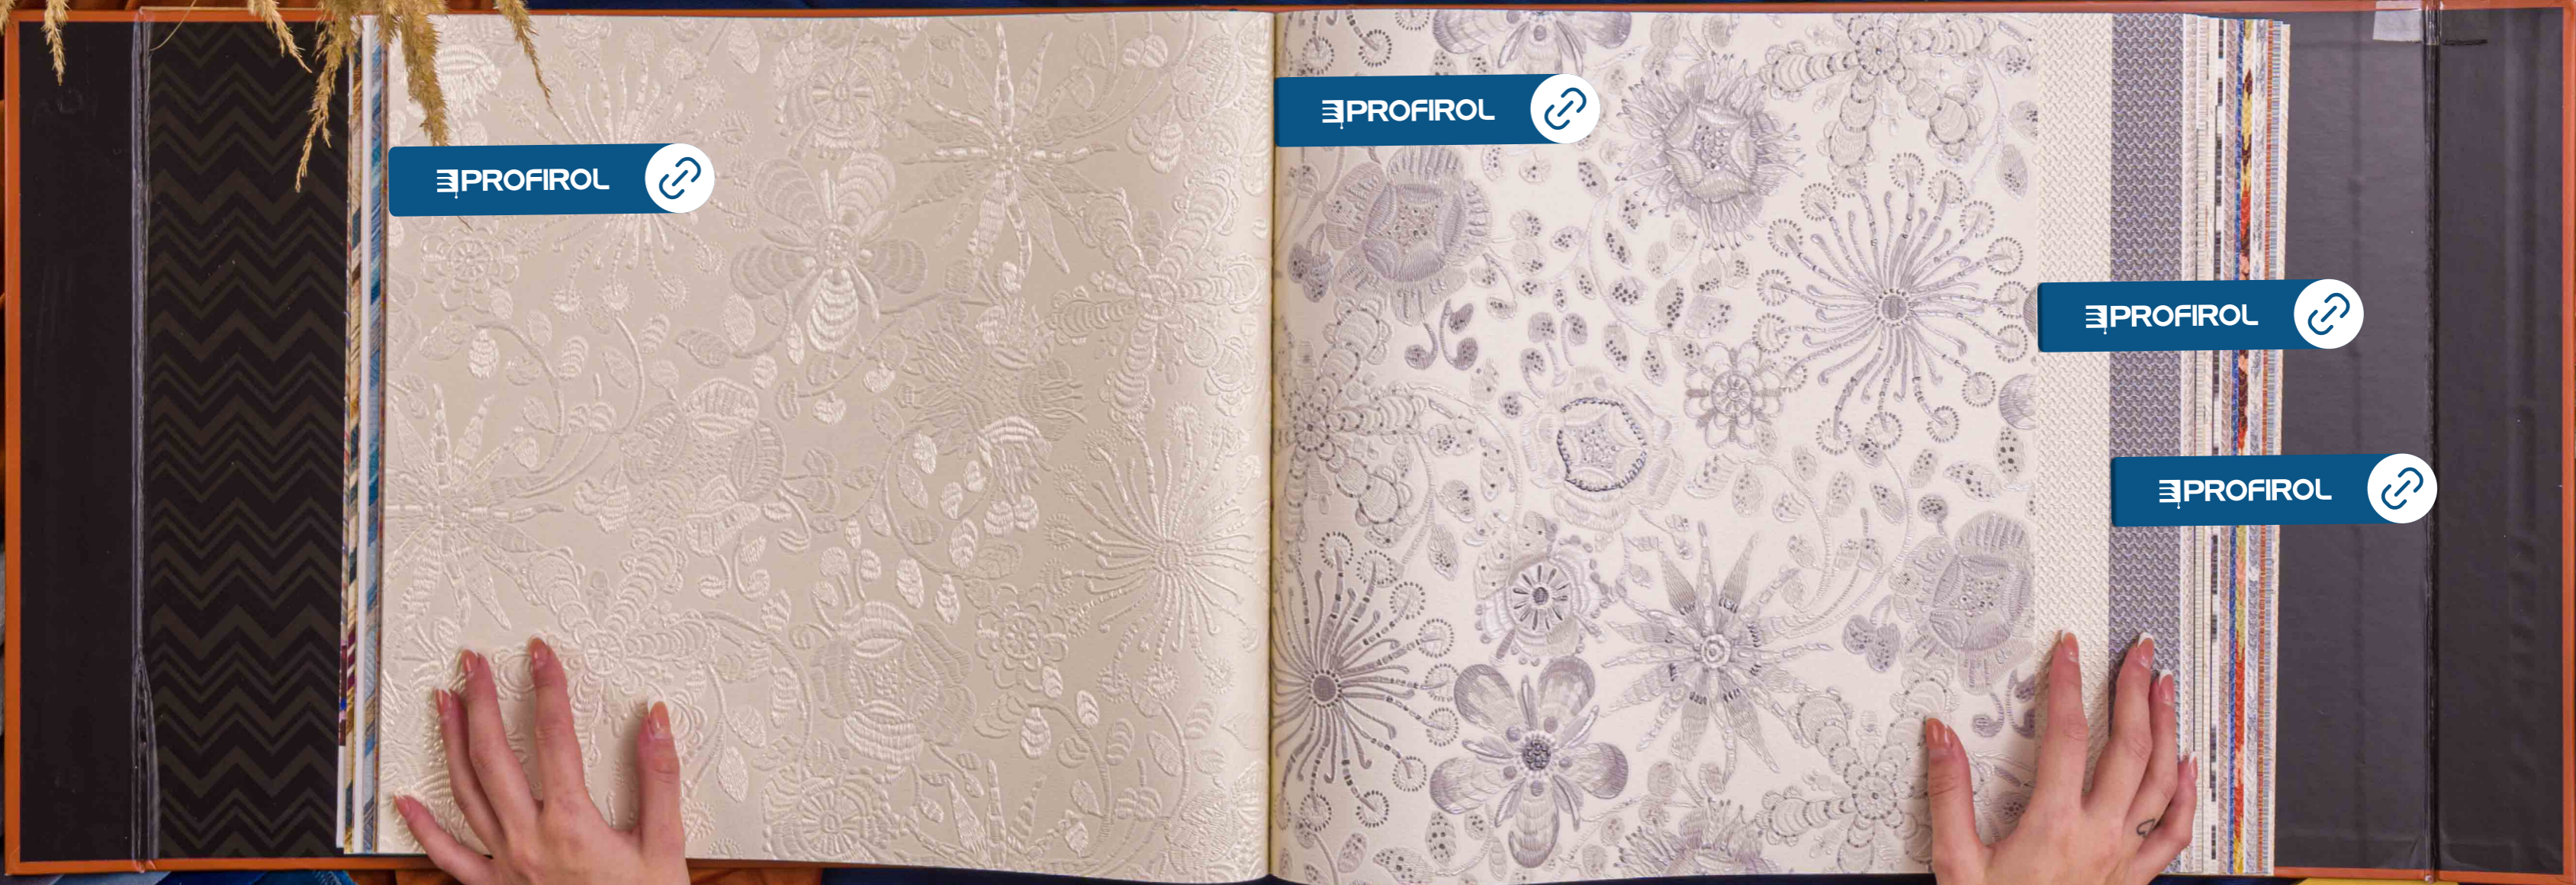

PROFIROL

PROFIROL 

PROFIROL 

PROFIROL 

PROFIROL 

PROFIROL

MISSONI HOME
WALLCOVERINGS 04

Pattern n° 110311
Dimensions rolls: 10,05 mt x 100 cm
Repeat: cm 32
Pag. 19