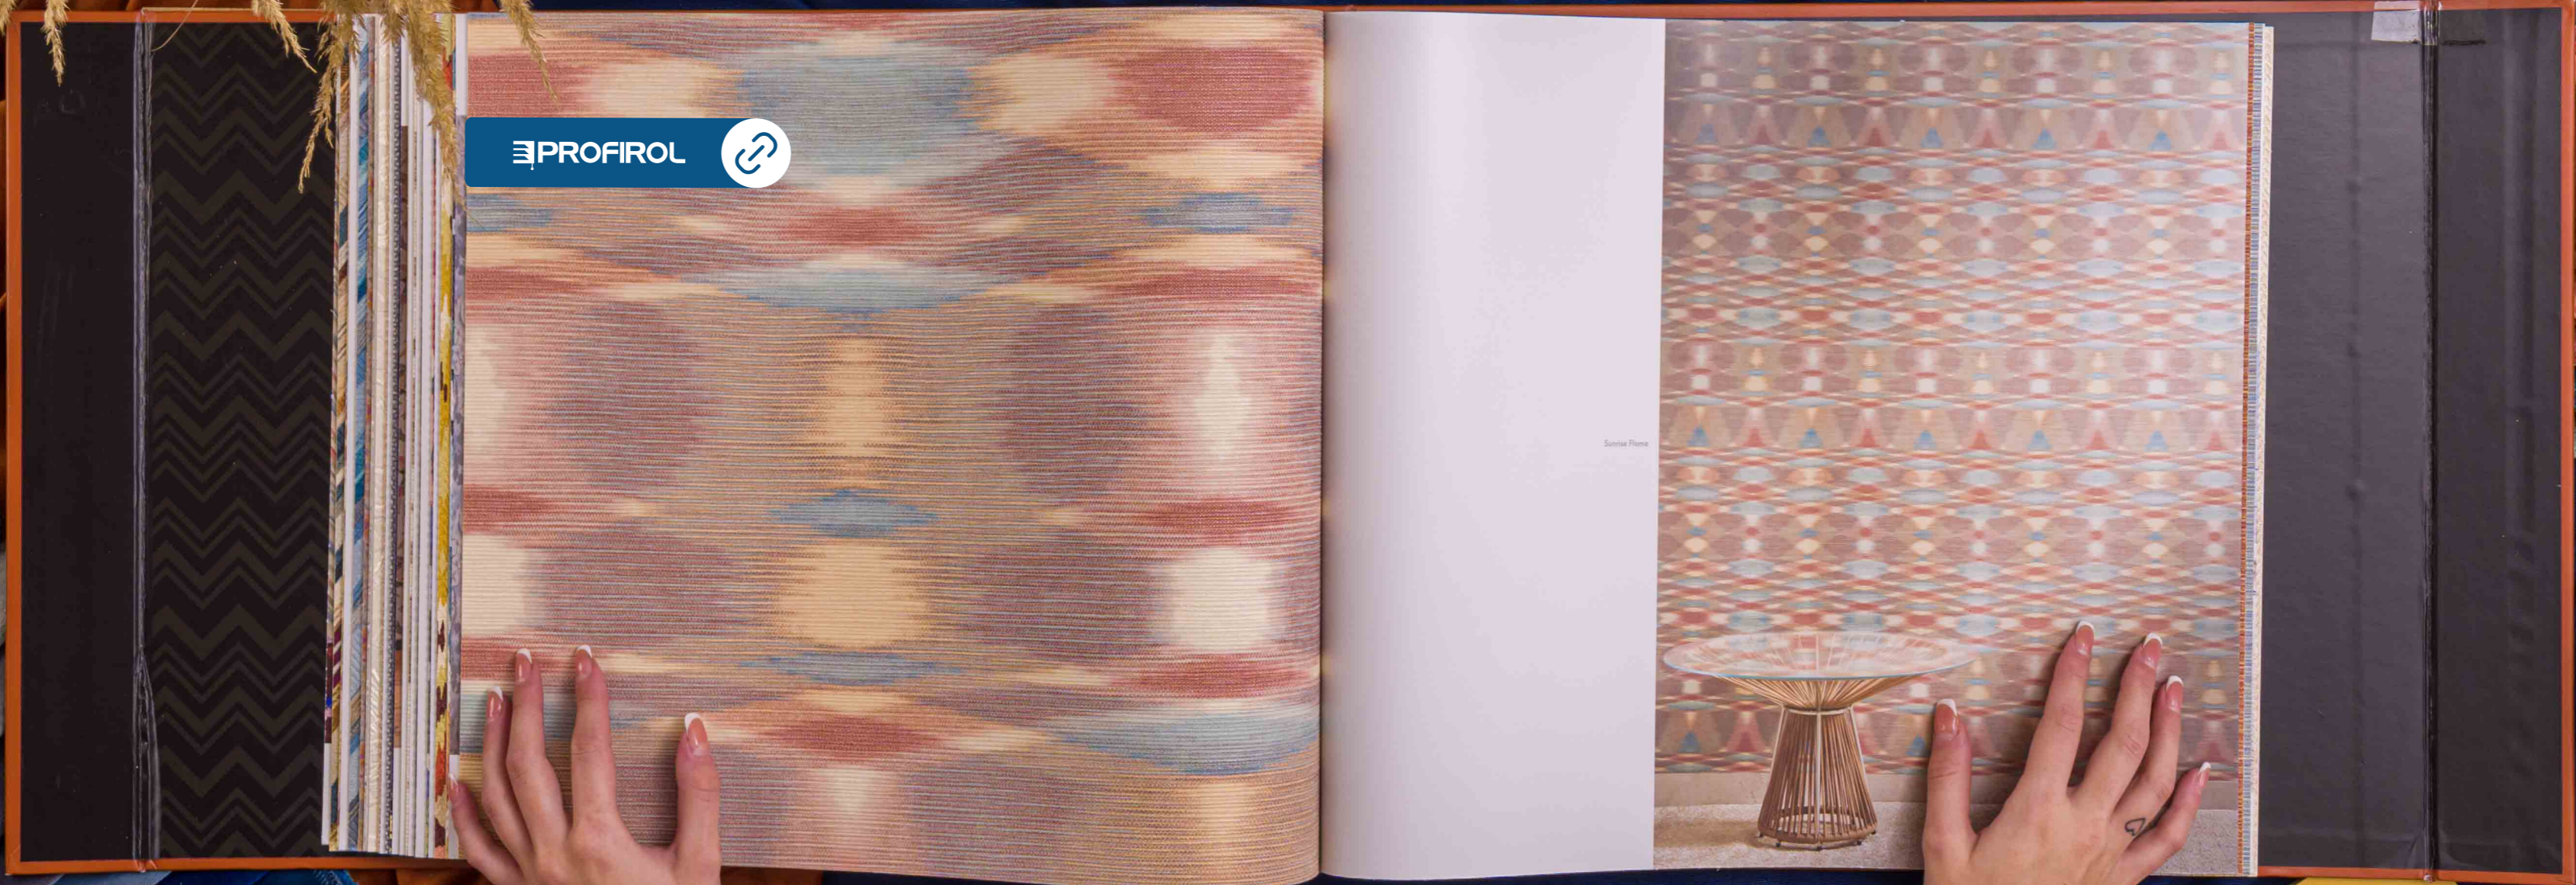

EPROFIROL

Sunrise Flame

EPROFIROL