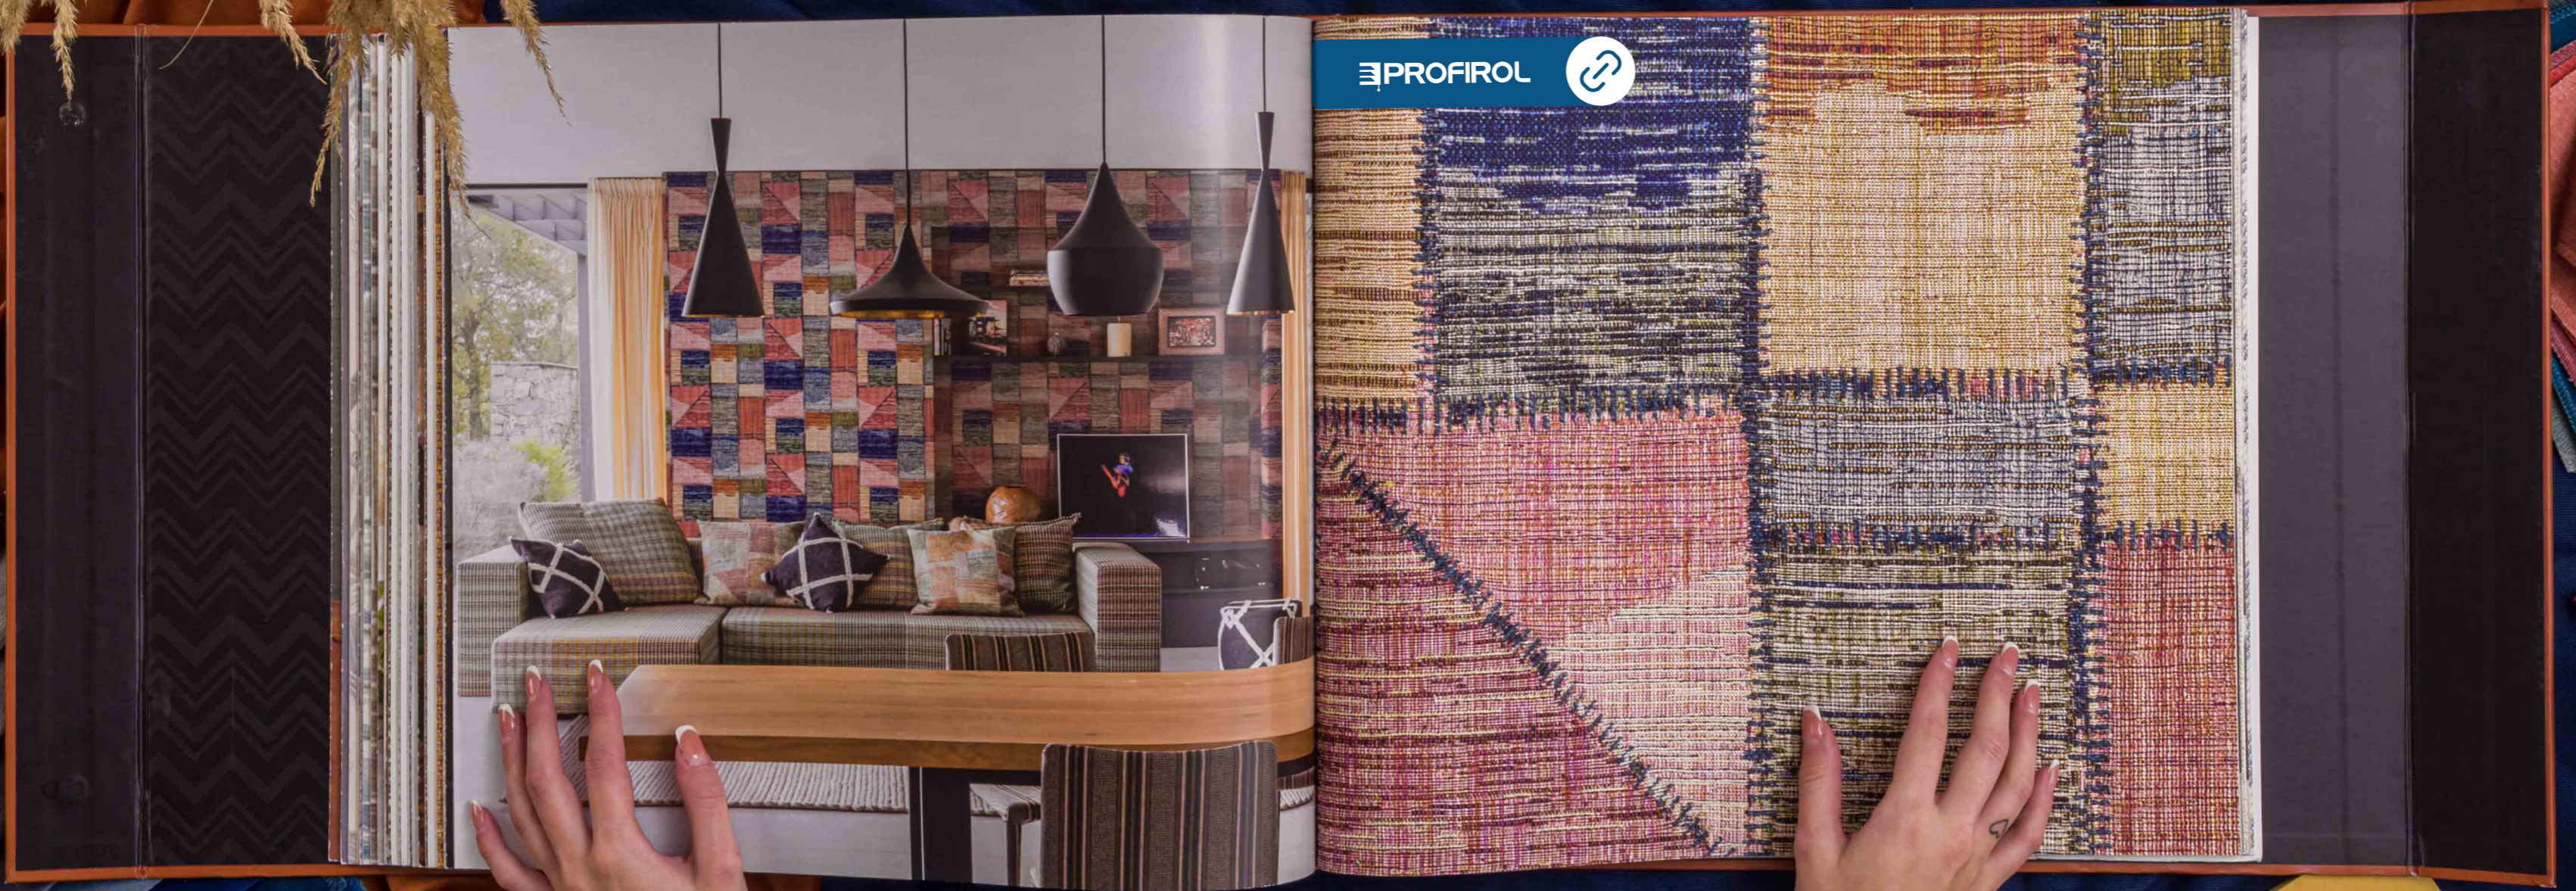

PROFIROL

PROFIROL