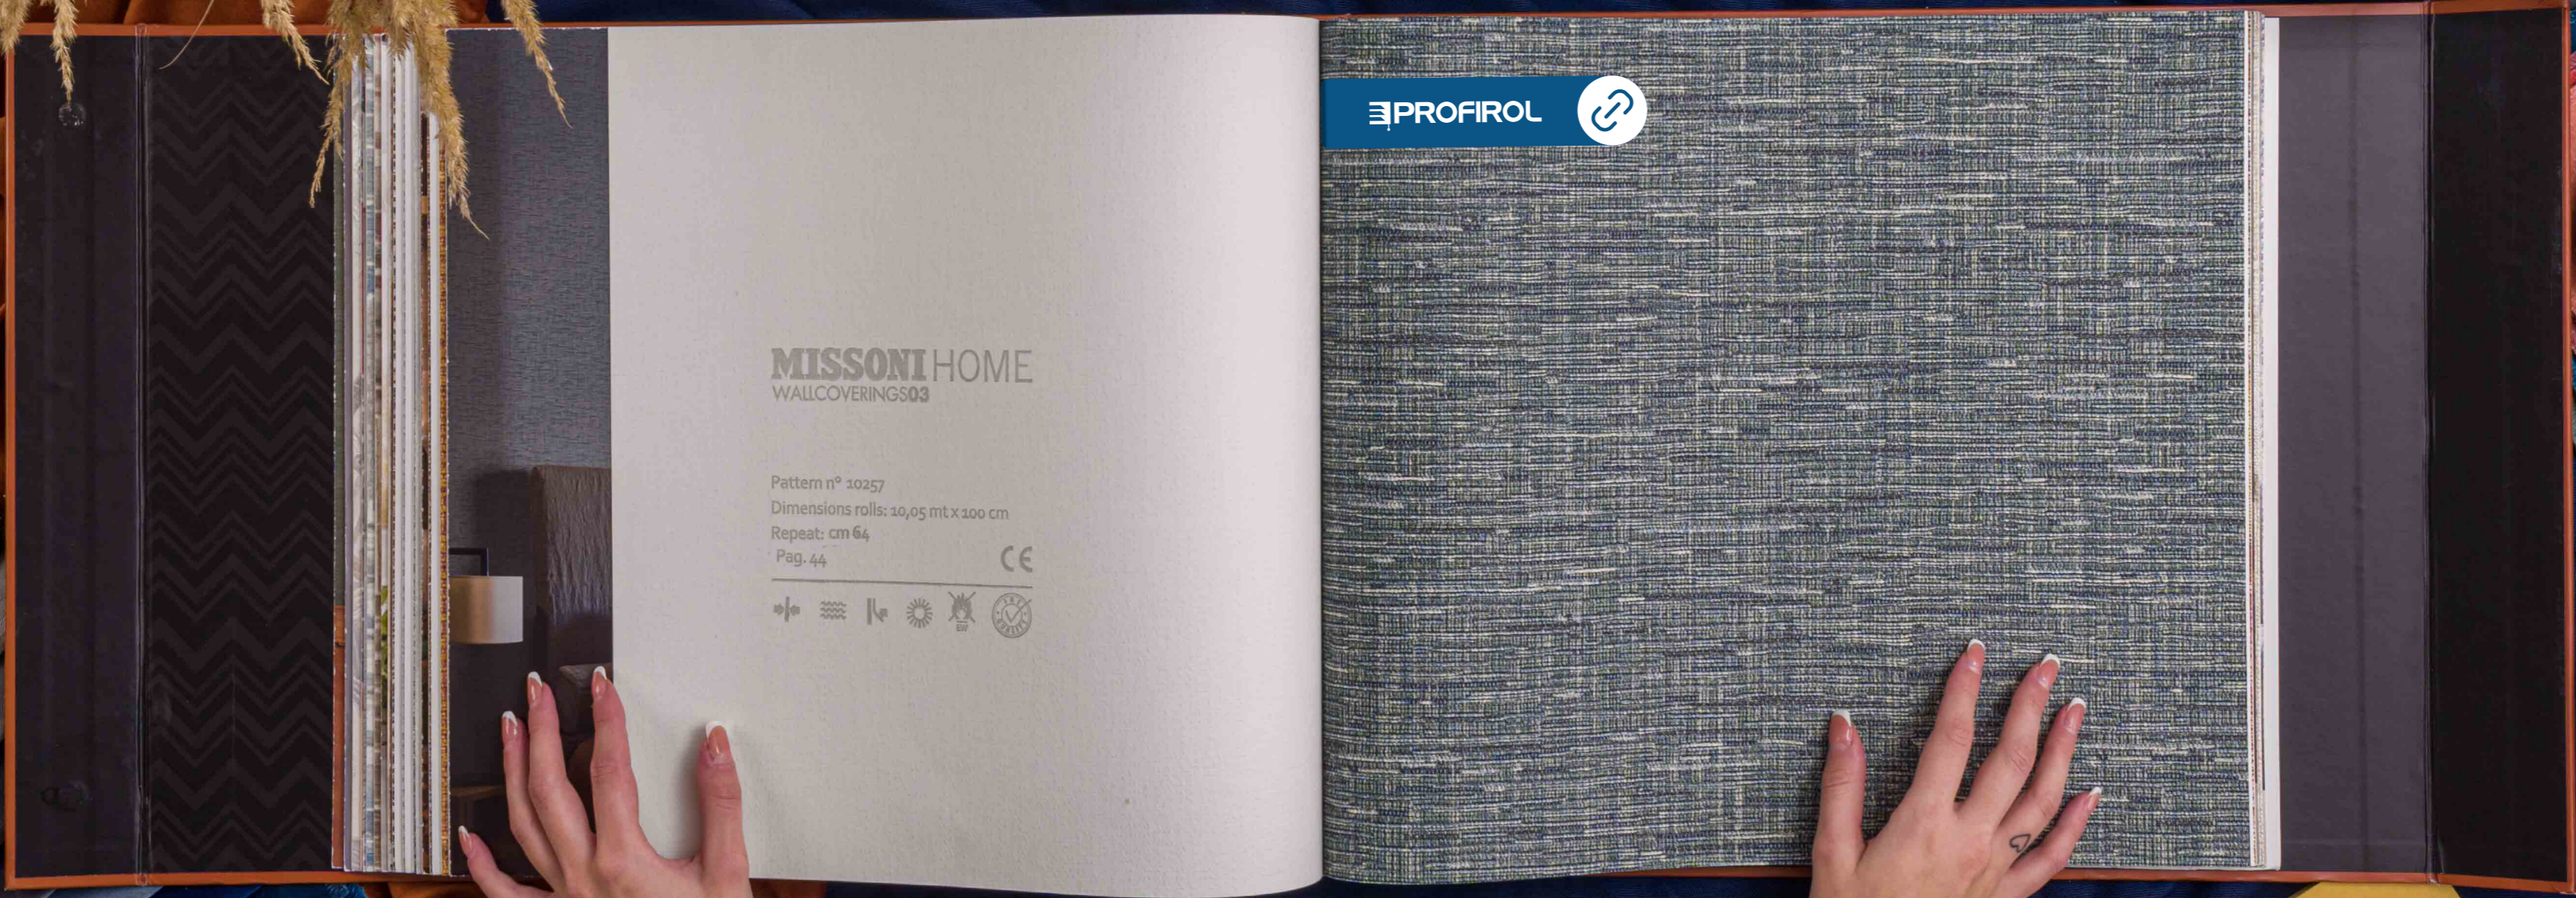

PROFIROL

MISSONI HOME
WALLCOVERINGS03

Pattern n° 10258
Dimensions rolls: 10,05 mt x 100 cm
Repeat: cm 64
Pag. 43

PROFIROL

PROFIROL

PROFIROL

MISSONI HOME
WALLCOVERINGS03

Pattern n° 10257
Dimensions rolls: 10,05 mt x 100 cm
Repeat: cm 64
Pag. 44