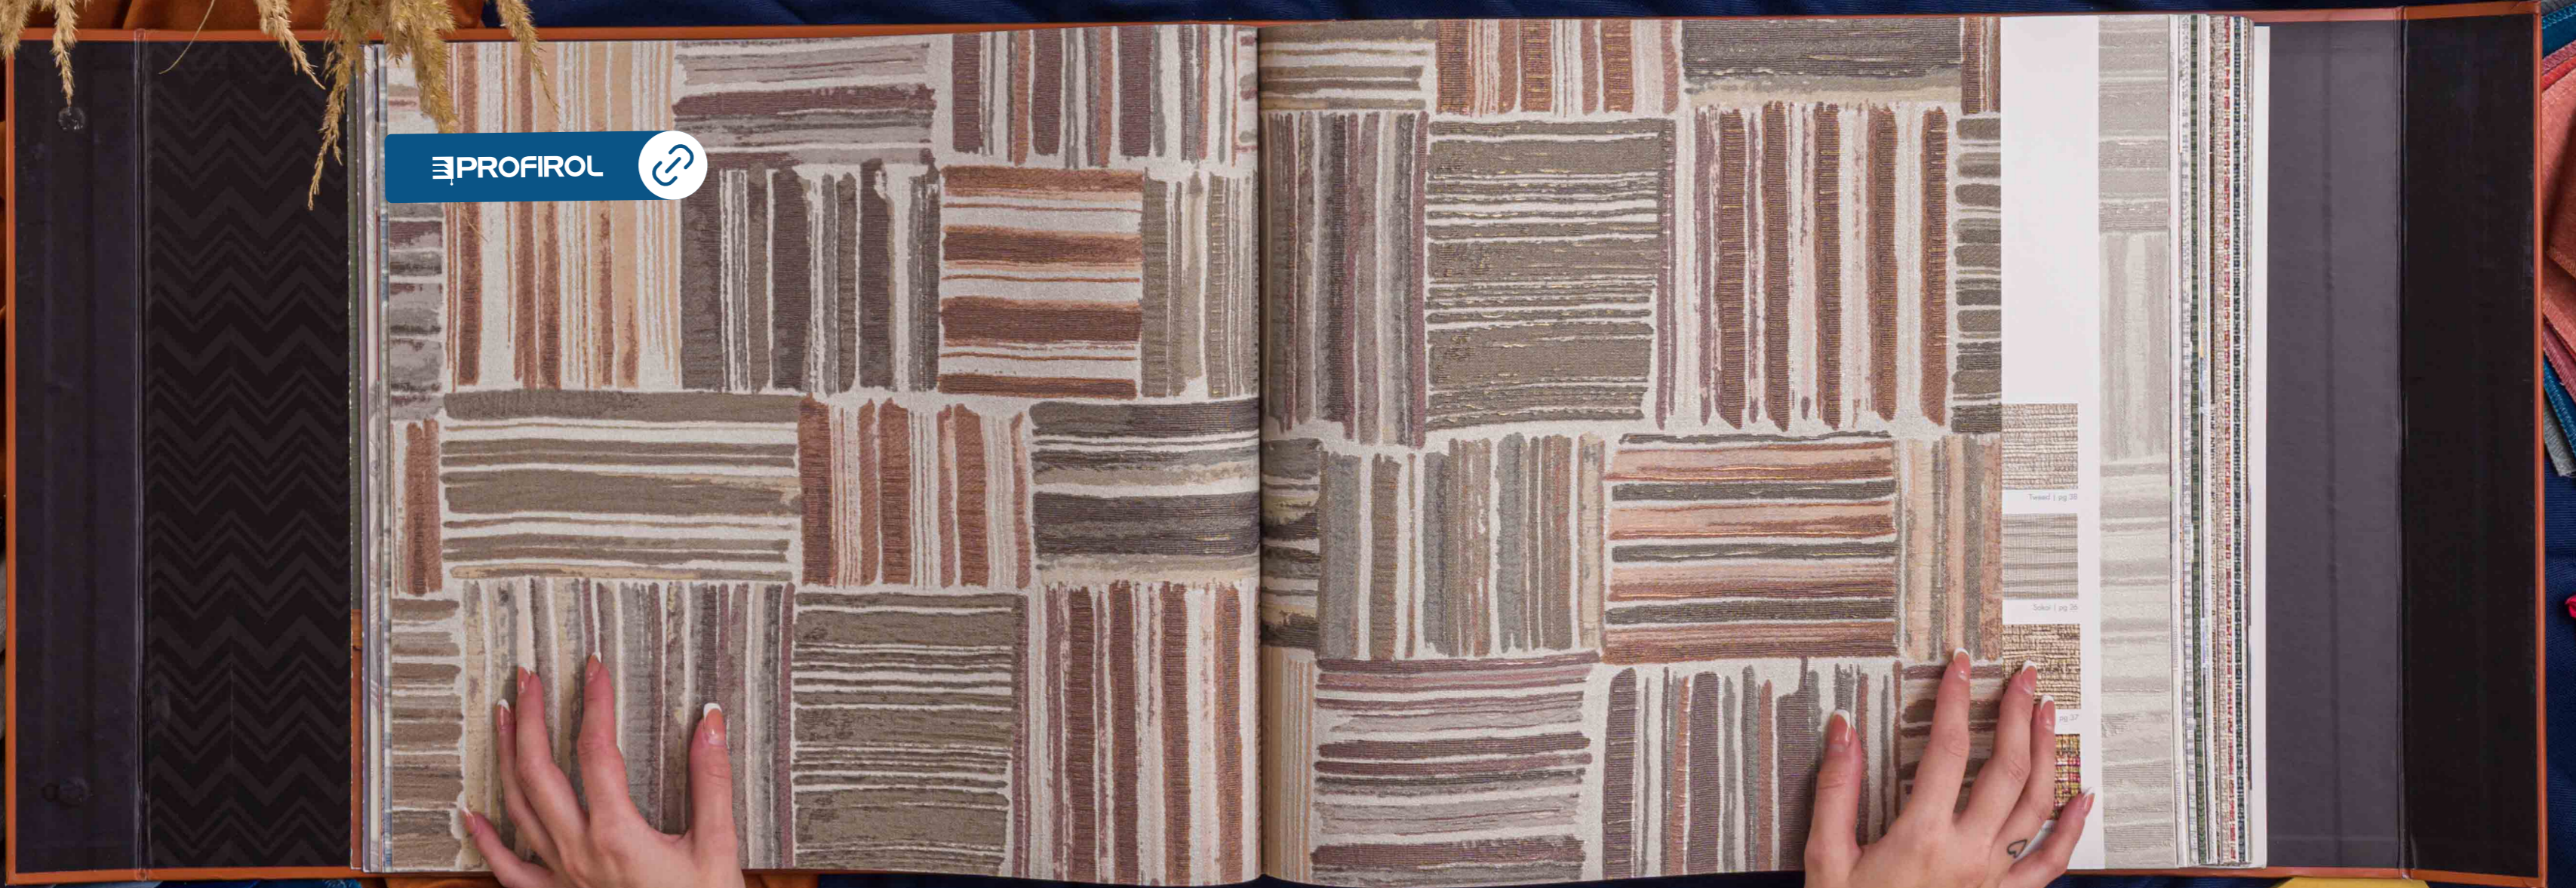

PROFIROL

PROFIROL

PROFIROL

MISSONI HOME
WALLCOVERINGS03

Pattern n° 10203
Dimensions rolls: 10,05 mt x 100 cm
Repeat: cm 53
Pag. 11

PROFIROL
SISTEMI PER PARETI

PROFIROL

PROFIROL