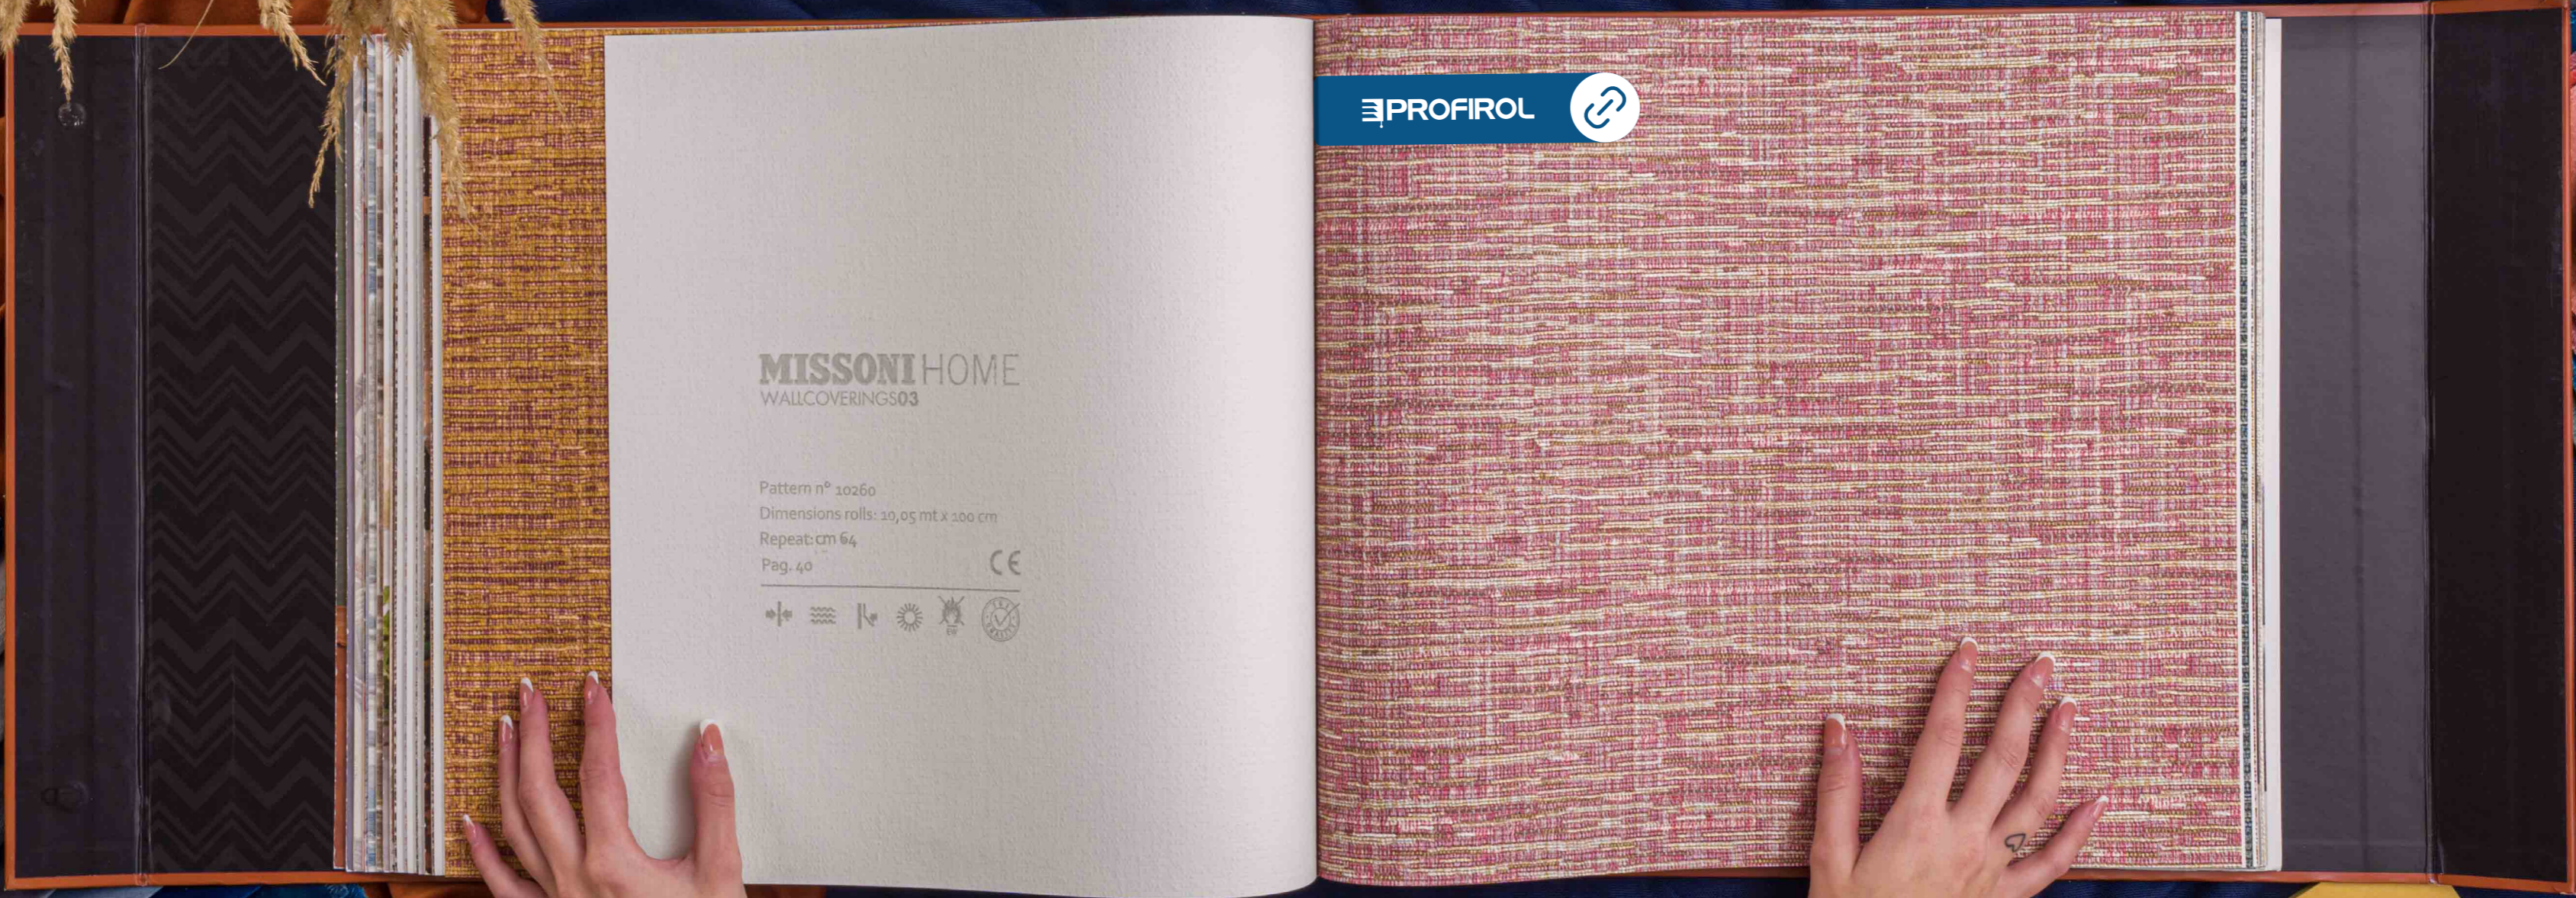

MISSONI HOME
WALLCOVERINGS03

Pattern n° 10252
Dimensions rolls: 10,05 mt x 100 cm
Repeat: cm 64
Pag. 37

PROFIROL

PROFIROL

PROFIROL

PROFIROL

MISSONI HOME
WALLCOVERINGS03

Pattern n° 10260
Dimensions rolls: 10,05 mt x 100 cm
Repeat: cm 64
Pag. 40