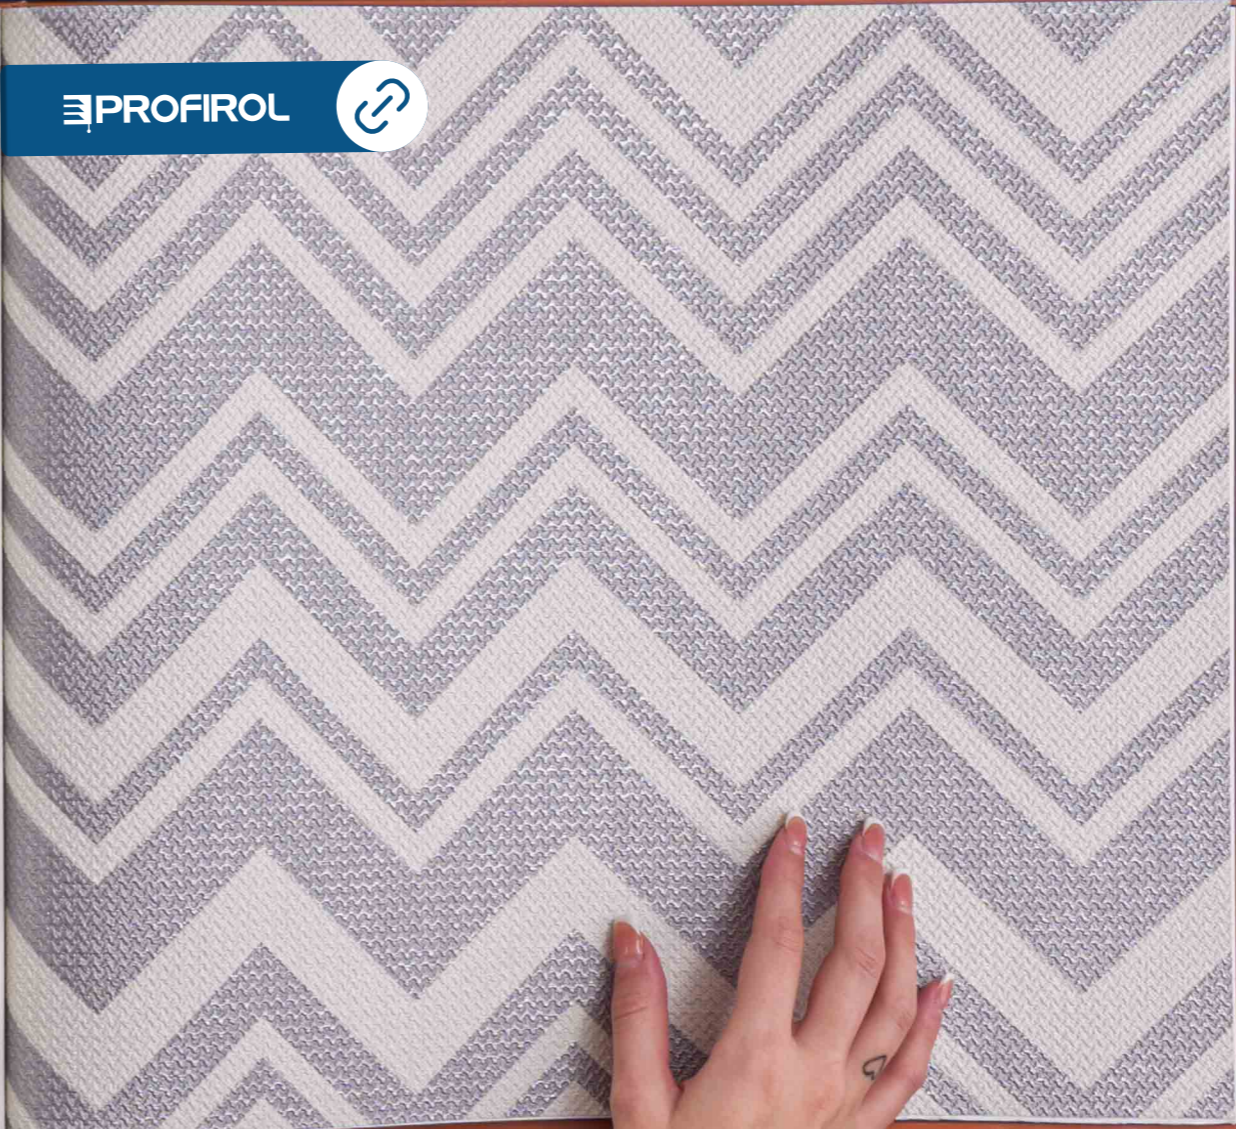

PROFIROL 

PROFIROL

PROFIROL

PROFIROL

PROFIROL

MISSONI HOME
WALLCOVERINGS03

Pattern n° 10290
Dimensions rolls: 10,05 mt x 100 cm
Repeat: cm 64
Pag. 52

MISSONI HOME
WALLCOVERINGS03