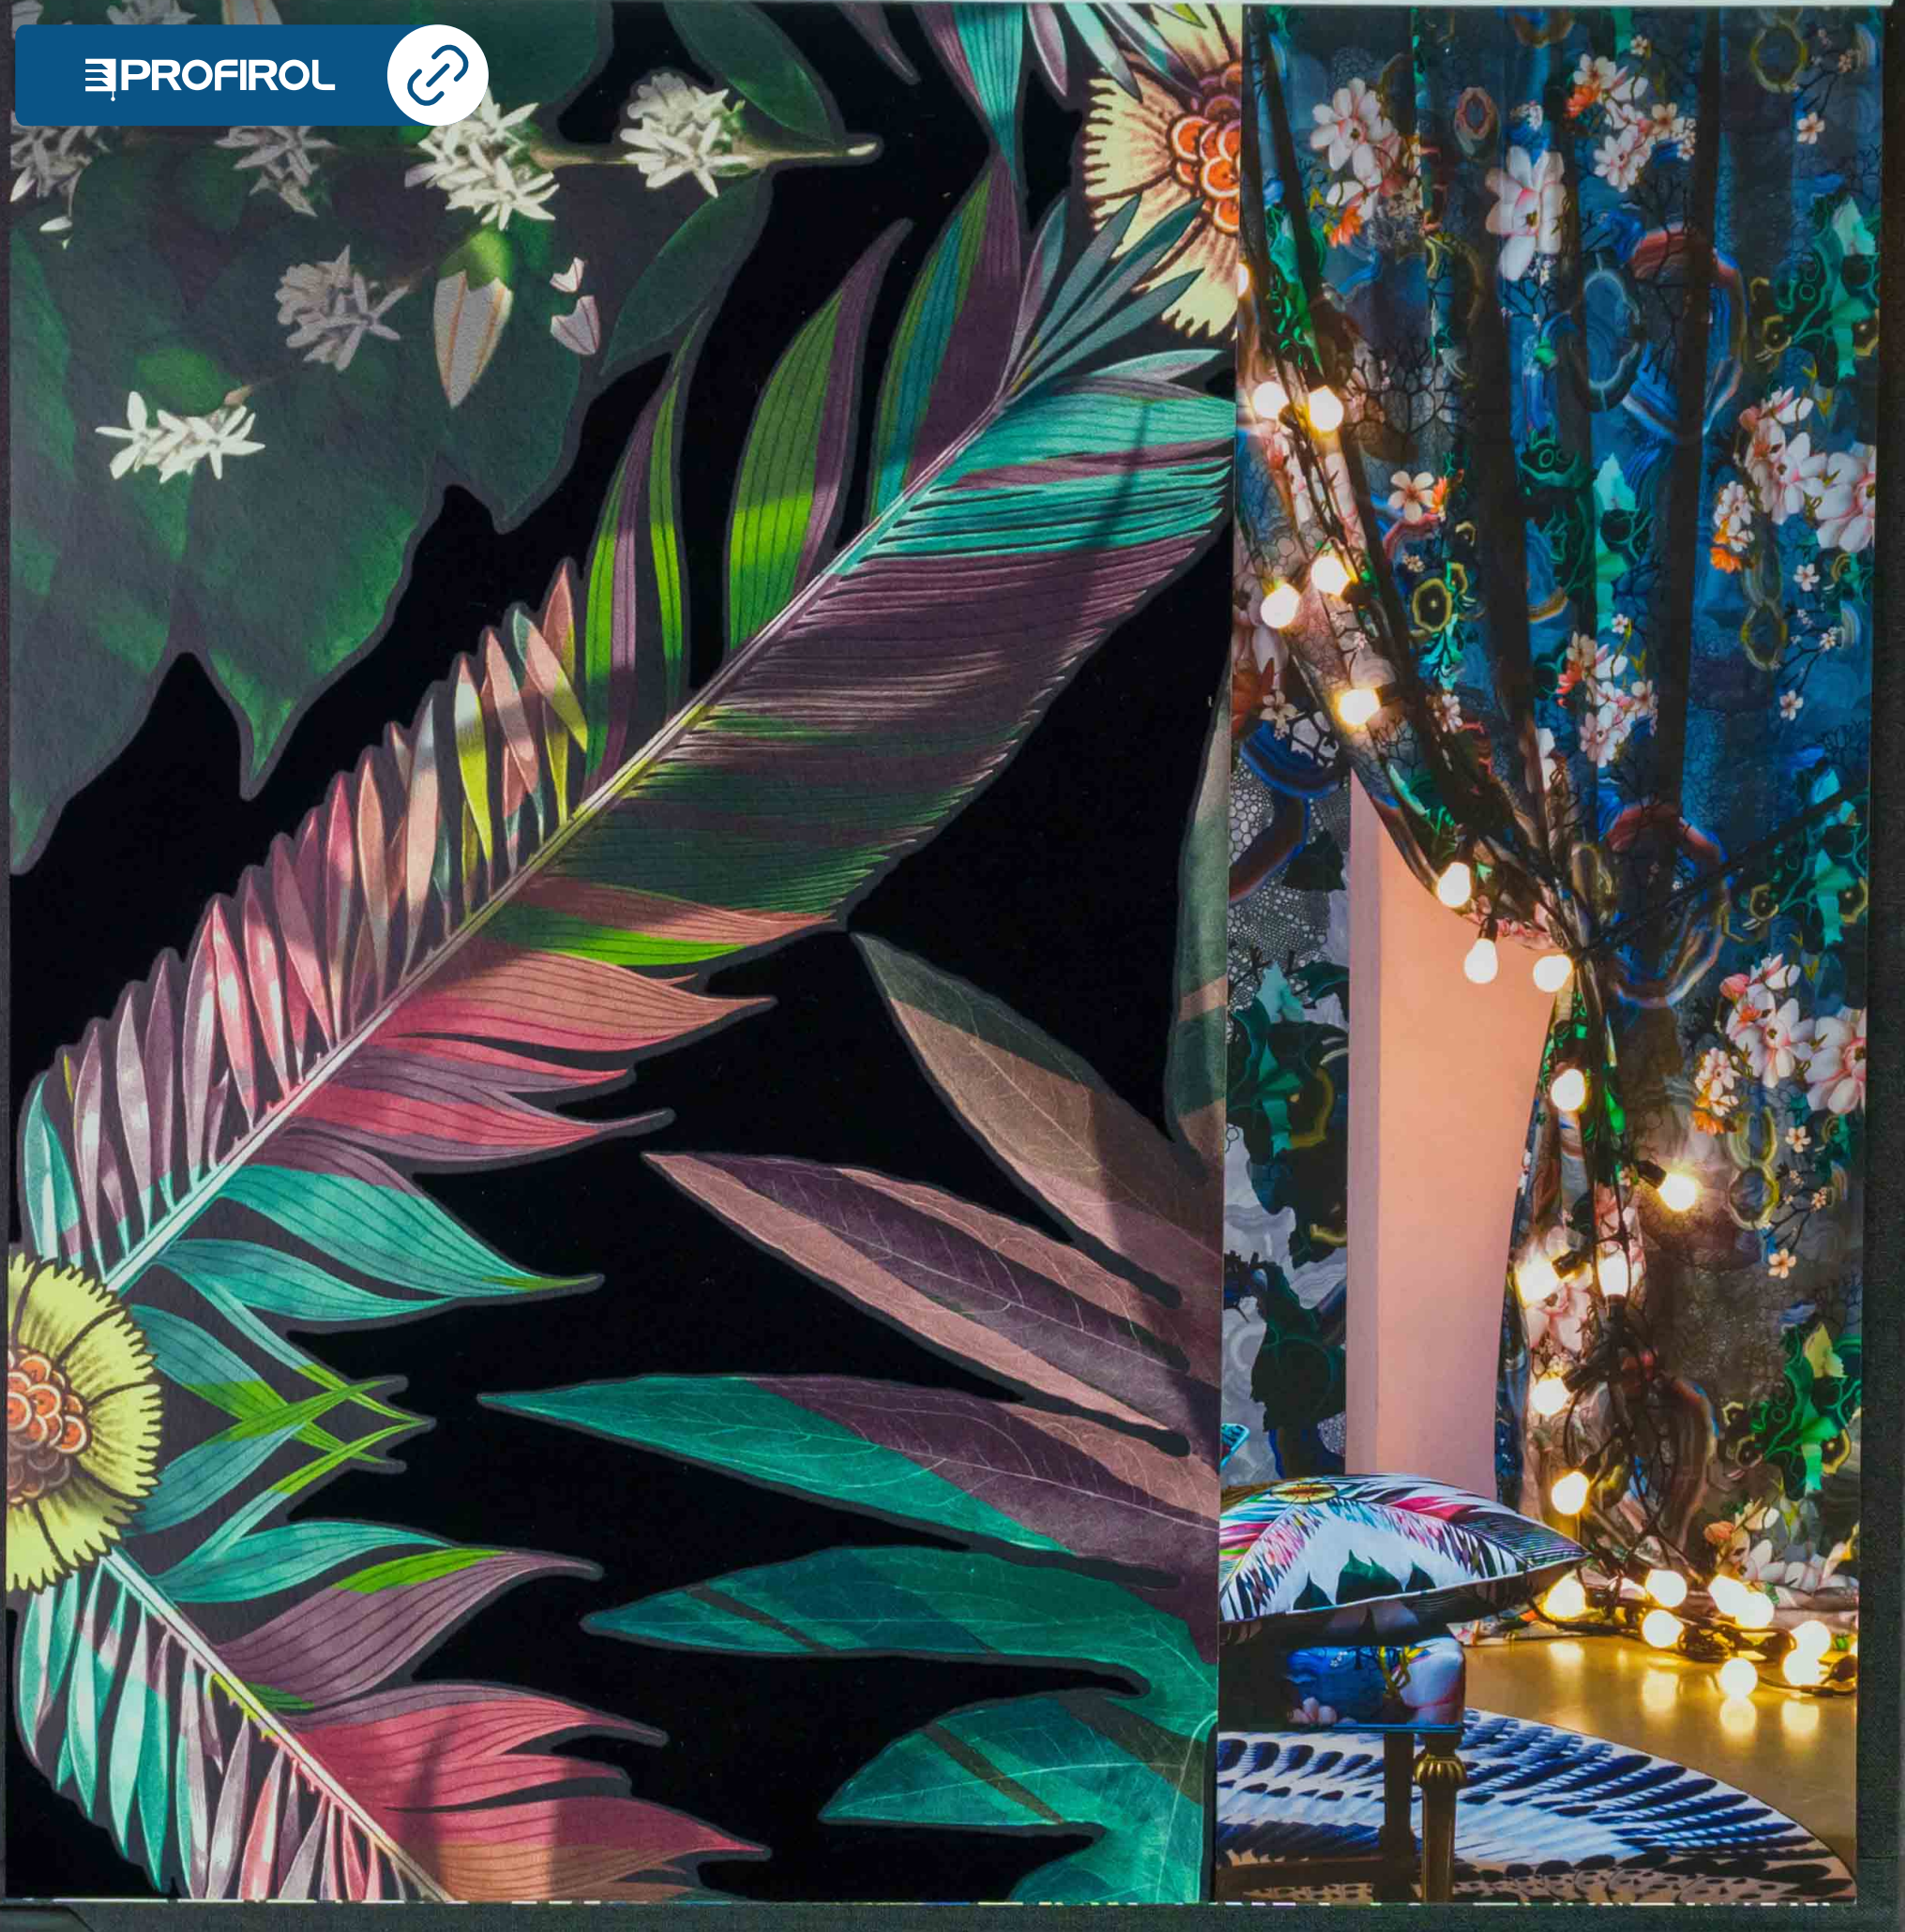

Christian Lacroix

MAISON

PROFIROL

PROFIROL

Sold as a single roll comprising 2 x 3.00m lengths (4.2m²). Clear cut lines are printed between each length and each roll comes with a detailed explanation sheet on how to hang this innovative new product.
Vendu en un rouleau de 2 lés de 3.00 mètres de haut chacun (4.2m²). Des lignes de découpe sont clairement imprimées entre chaque lé et chaque rouleau est livré avec une notice explicative qui détaille la pose de ce nouveau produit.
Erhältlich als einzelne Rolle mit 2 x 3.00 m Längen (4.2qm). Die einzelnen Bahnen sind mit klar gekennzeichneten Zuschnittlinien versehen. Eine detaillierte Verarbeitungsbeschreibung dieses neuen, innovativen Produktes ist jeder Rolle beigelegt.
Venduto come rotolo singolo contenente lunghezze di 2 x 3.00 mt (4.2m²). Linee di demarcazione per il taglio sono chiaramente visibili tra ogni lunghezza e ciascun rotolo è provvisto di un foglio contenente una spiegazione dettagliata sul procedimento di posa di questo prodotto innovativo.
Se vende como un rollo individual que consta de 2 caídas de 3.00 mts (4.2m²). Las líneas de corte están claramente indicadas entre cada caída y cada rollo incluye un folleto con una explicación detallada sobre como colocar este innovador producto.
Varje standardrulle som vi lagerhåller består av 2 stycken 3.00 meters våder (4.2m²). Det finns tydliga markeringar där varje våd ska skäras och med varje rulle medföljer även en detaljerad förklaring hur denna innovativa tapet ska hängas upp.