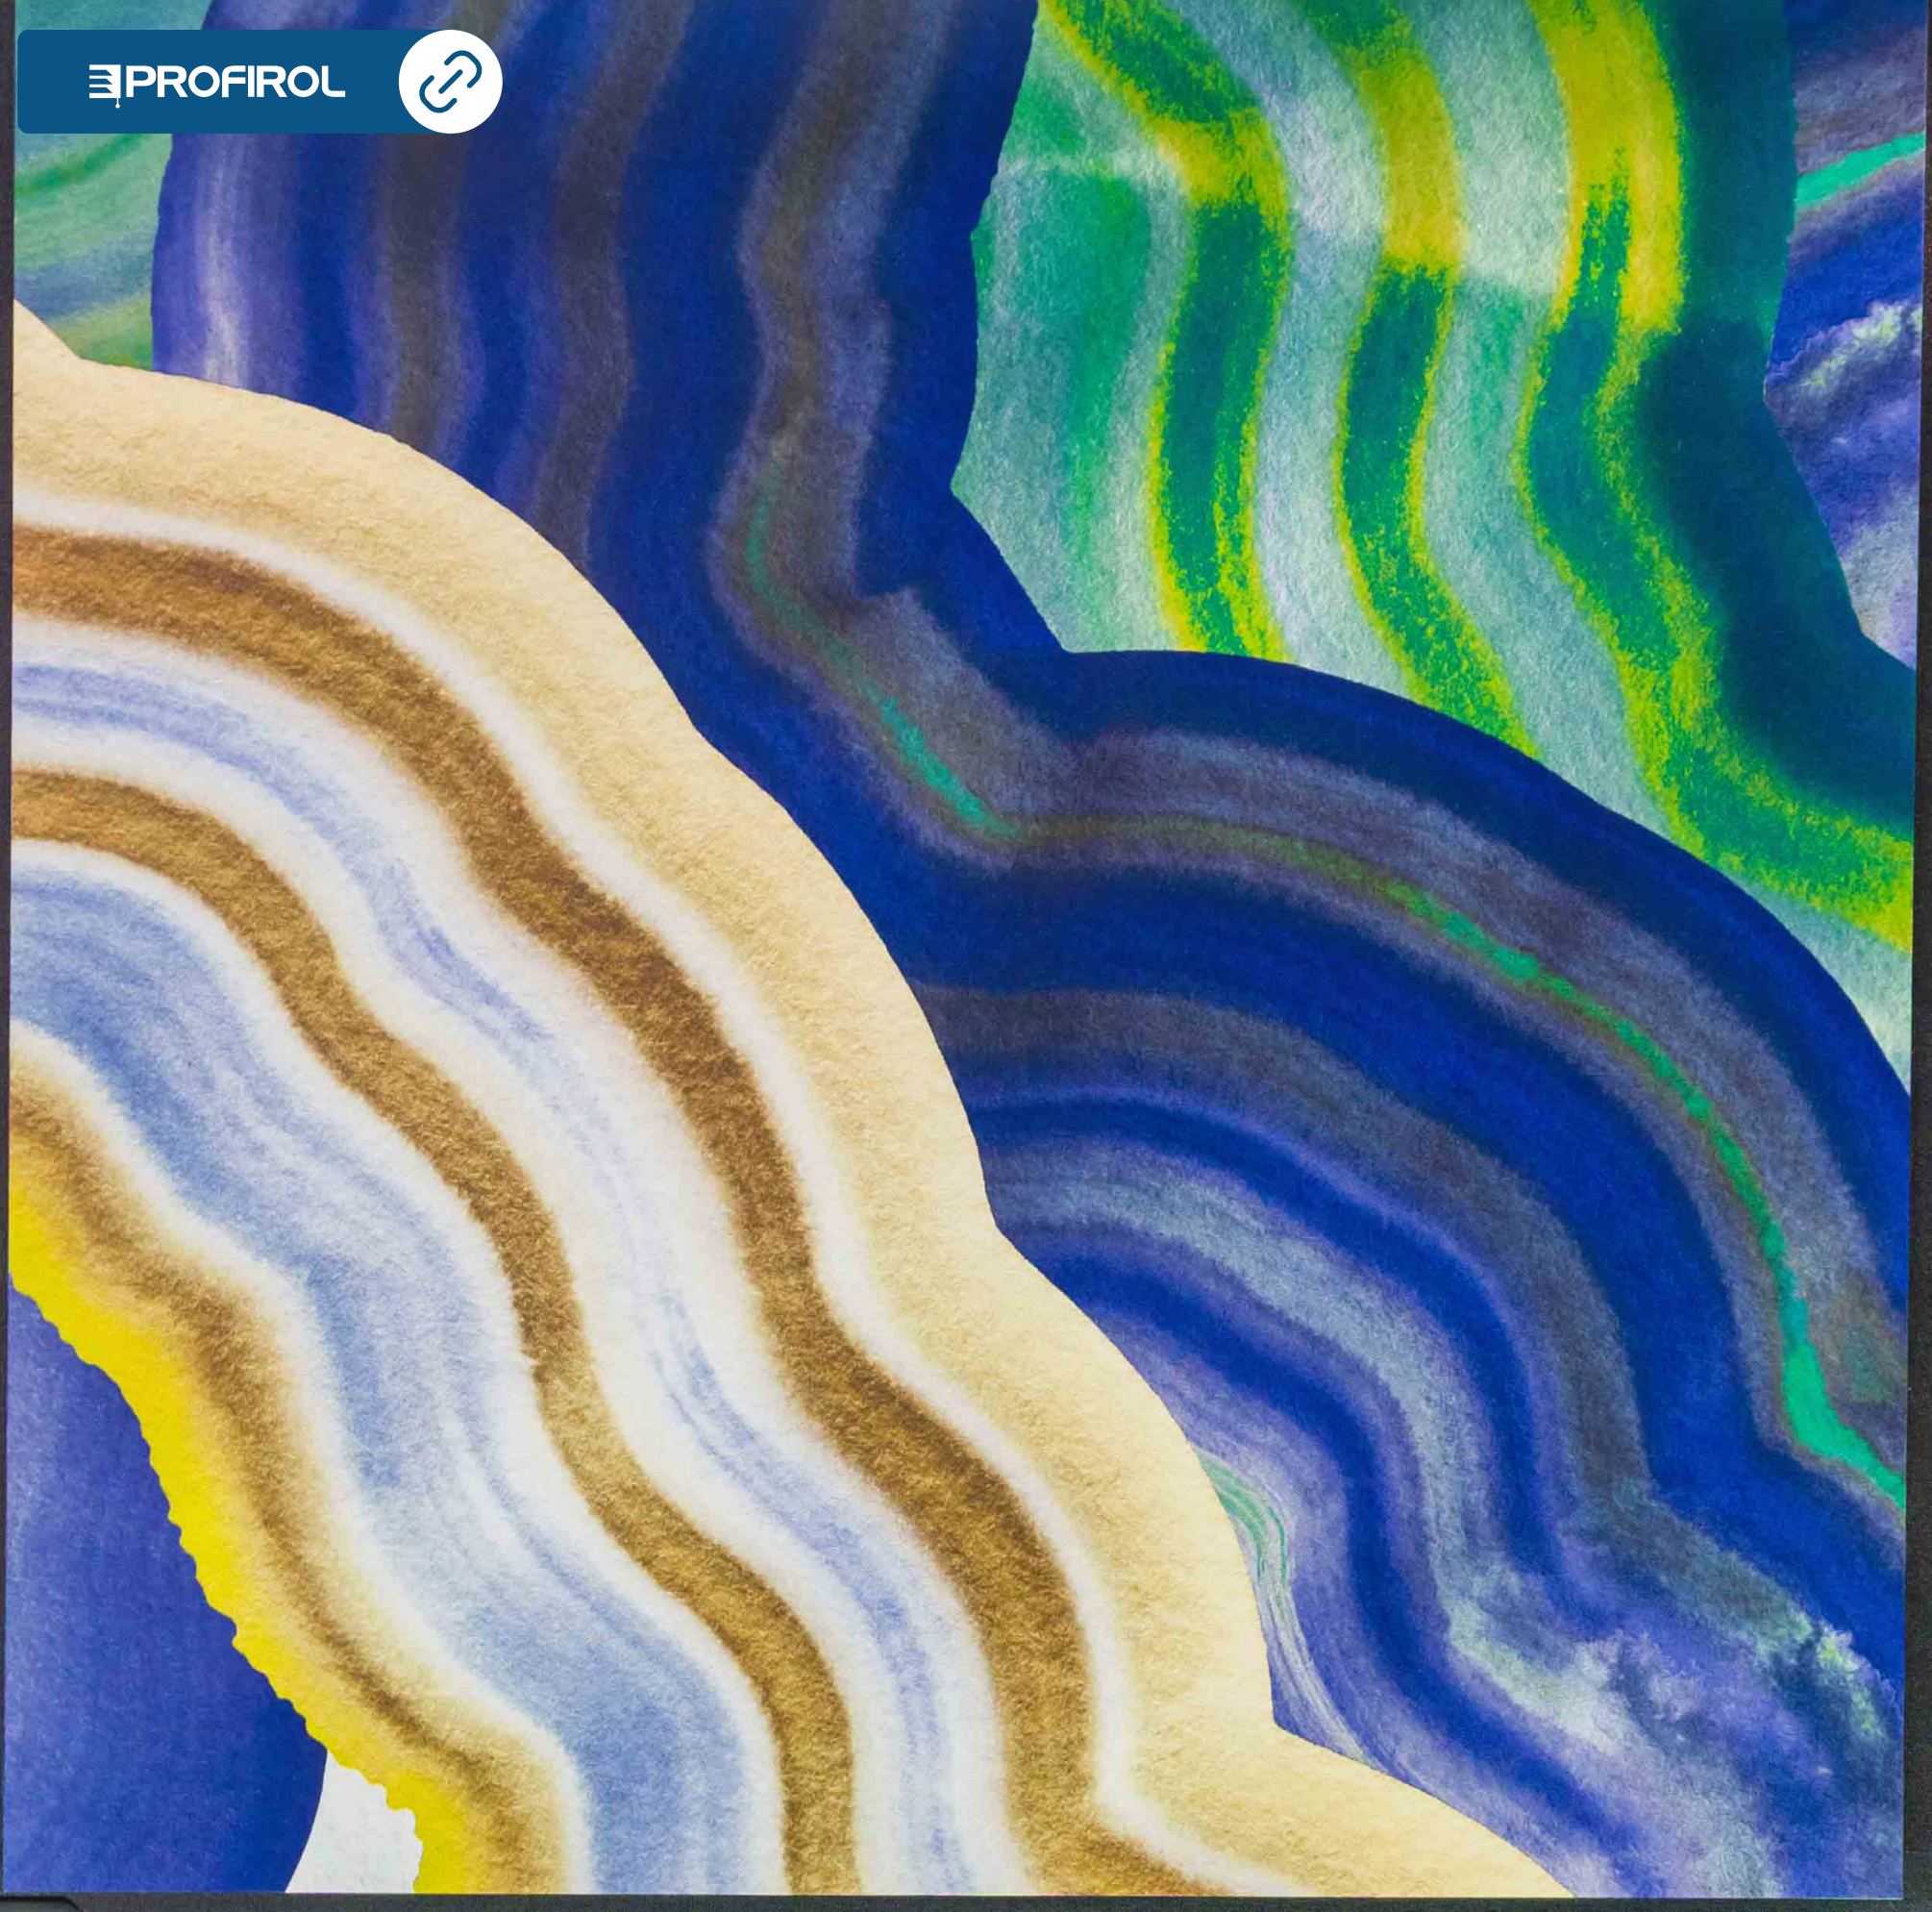

Christian Lacroix

MAISON

PROFIROL

PROFIROL

Sold as a single roll comprising 2 x 3.00m lengths (4.2m²). Clear cut lines are printed between each length and each roll comes with a detailed explanation sheet on how to hang this innovative new product.
Vendu en un rouleau de 2 lés de 3.00 mètres de haut chacun (4.2m²). Des lignes de découpe sont clairement imprimées entre chaque lé et chaque rouleau est livré avec une notice explicative qui détaille la pose de ce nouveau produit.
Erhältlich als einzelne Rolle mit 2 x 3.00 m Längen (4.2qm). Die einzelnen Bahnen sind mit klar gekennzeichneten Zuschnittlinien versehen. Eine detaillierte Verarbeitungsbeschreibung dieses neuen, innovativen Produktes ist jeder Rolle beigelegt.
Venduto come rotolo singolo contenente lunghezze di 2 x 3.00 mt (4.2m²). Linee di demarcazione per il taglio sono chiaramente visibili tra ogni lunghezza e ciascun rotolo è provvisto di un foglio contenente una spiegazione dettagliata sul procedimento di posa di questo prodotto innovativo.
Se vende como un rollo individual que consta de 2 caídas de 3.00 mts (4.2m²). Las líneas de corte están claramente indicadas entre cada caída y cada rollo incluye un folleto con una explicación detallada sobre como colocar este innovador producto.
Varje standardrulle som vi lagerhåller består av 2 stycken 3.00 meters våder (4.2m²). Det finns tydliga markeringar där varje våd ska skäras och med varje rulle medföljer även en detaljerad förklaring hur denna innovativa tapet ska hängas upp.

PROFIROL

PROFIROL

Please remember shades may vary between the sample and current stock.

PROFIROL

PROFIROL 

PROFIROL

Please remember, shades may vary between this sample and current stock.

PROFIROL