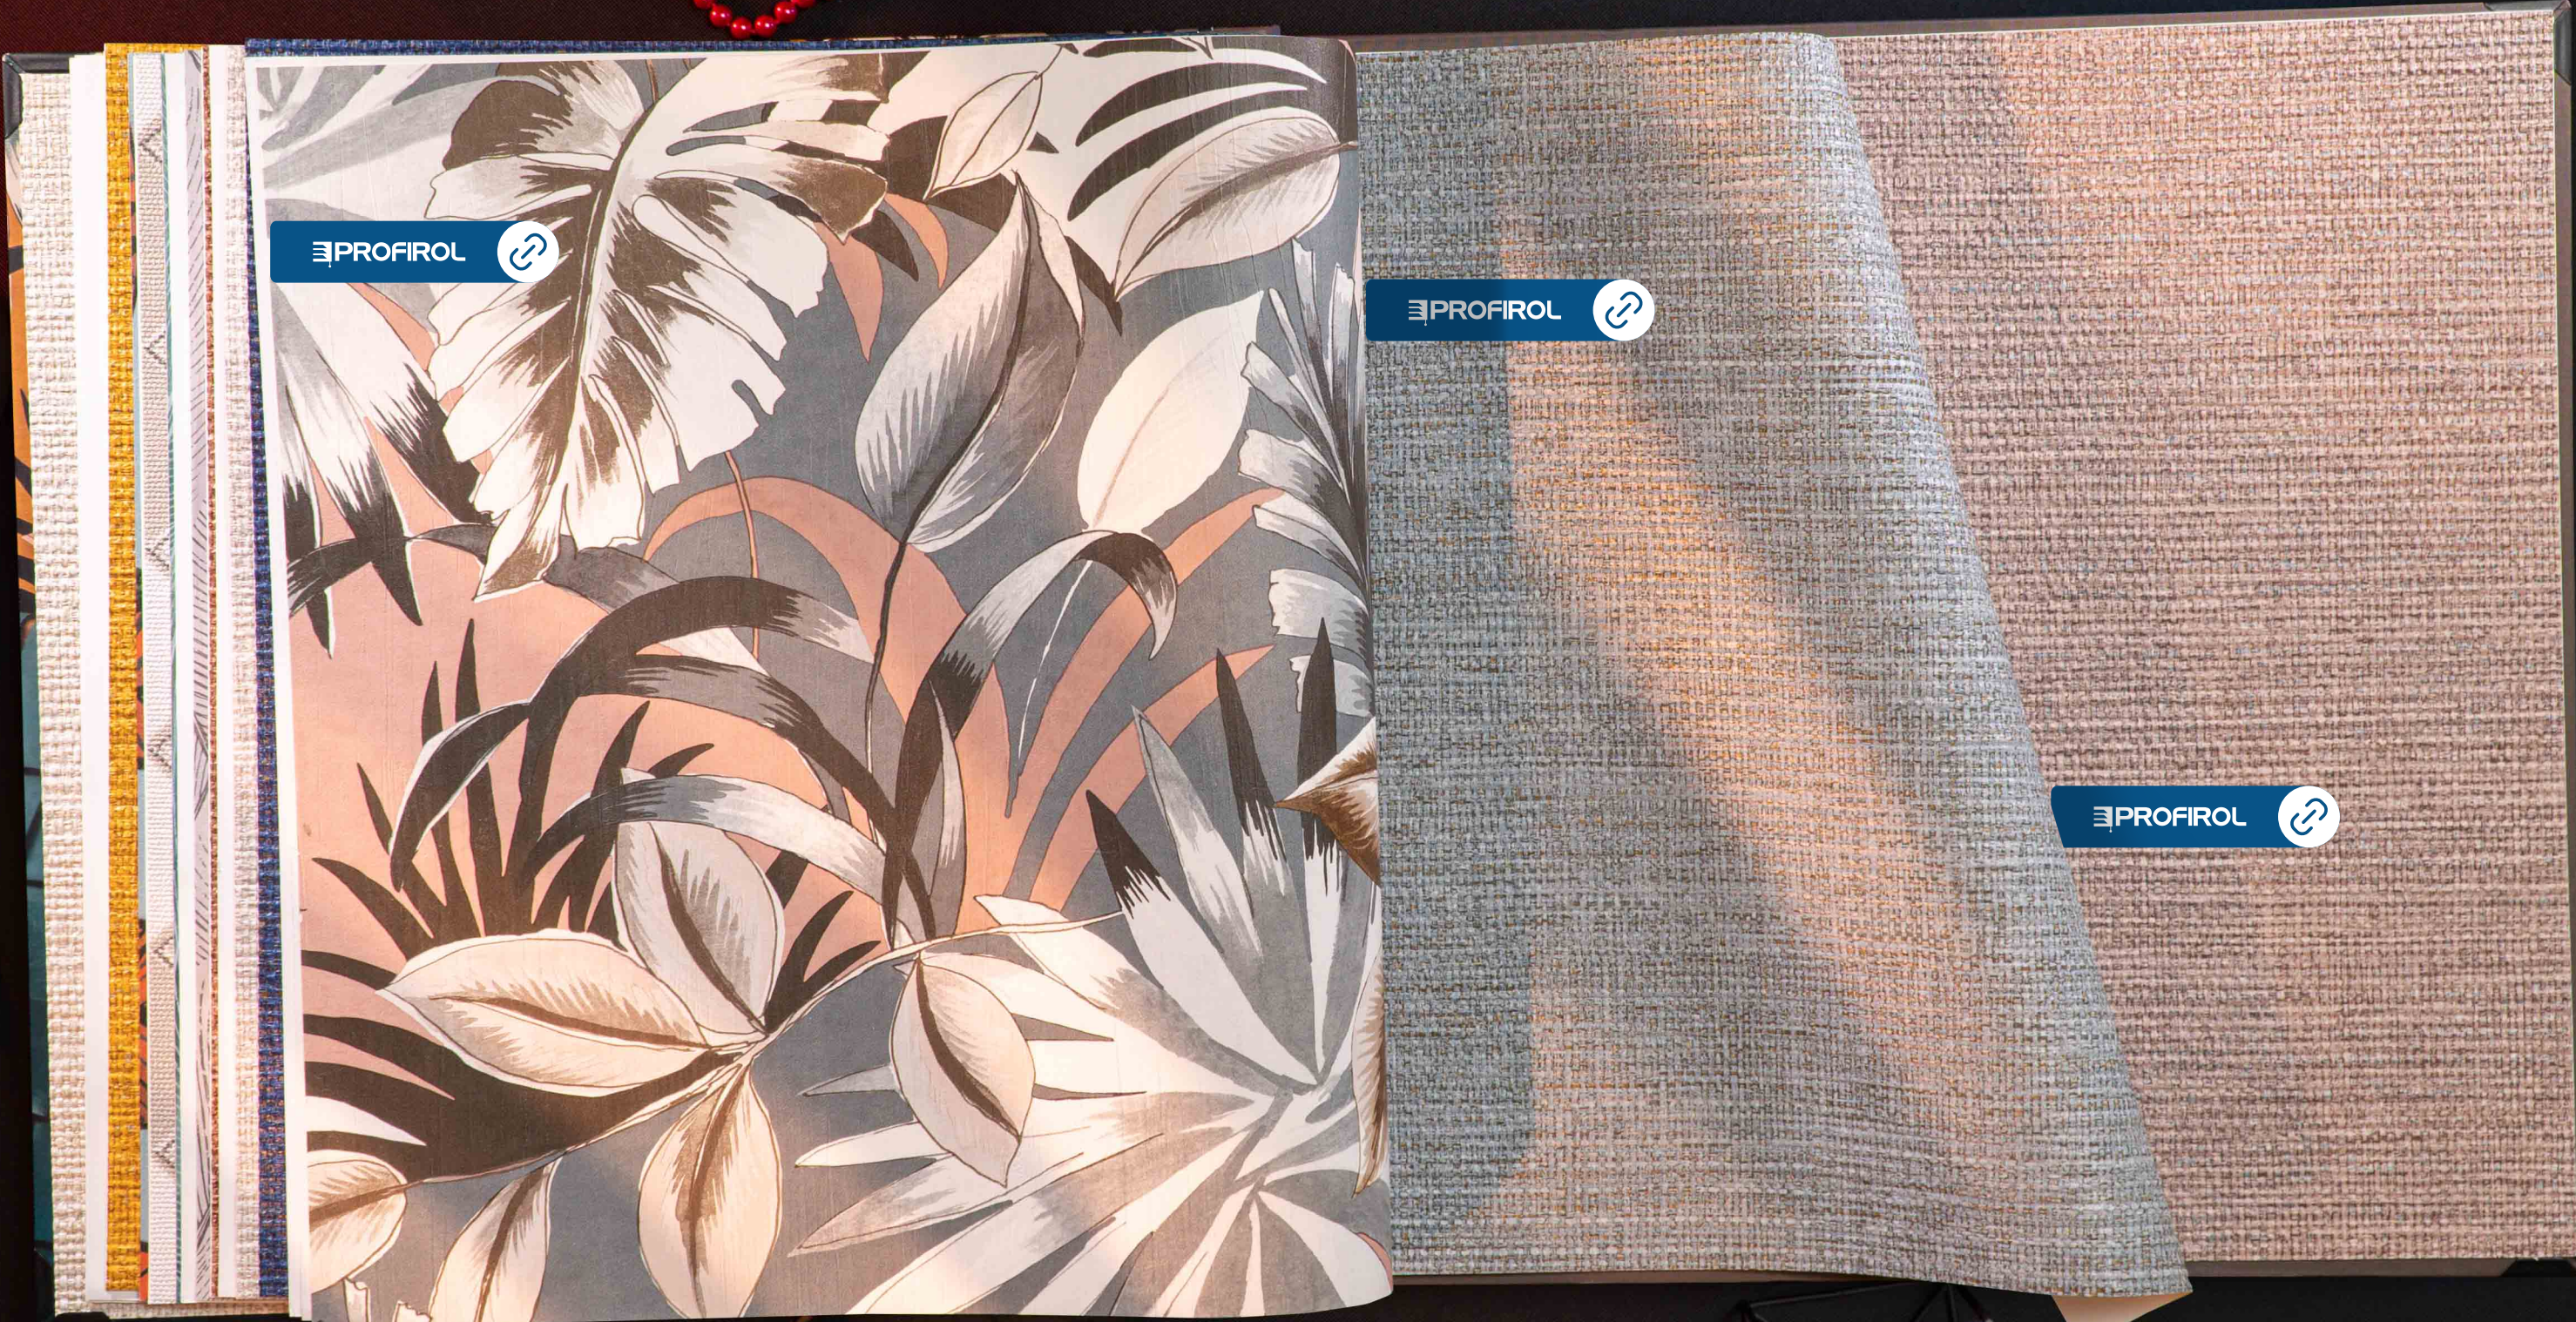

PROFIROL

PROFIROL

PROFIROL

CARIOCA
7425 07 12
COLLEZIONE: RIO MADEIRA
Piatto / lino
ACQUILINO/STAMPATO/100%LINO
250/140/100
2012 / 100% LINO
2012 / 100% LINO

100% Lino
100% Lino
100% Lino
100% Lino

CASAMANCE
www.casamance.com