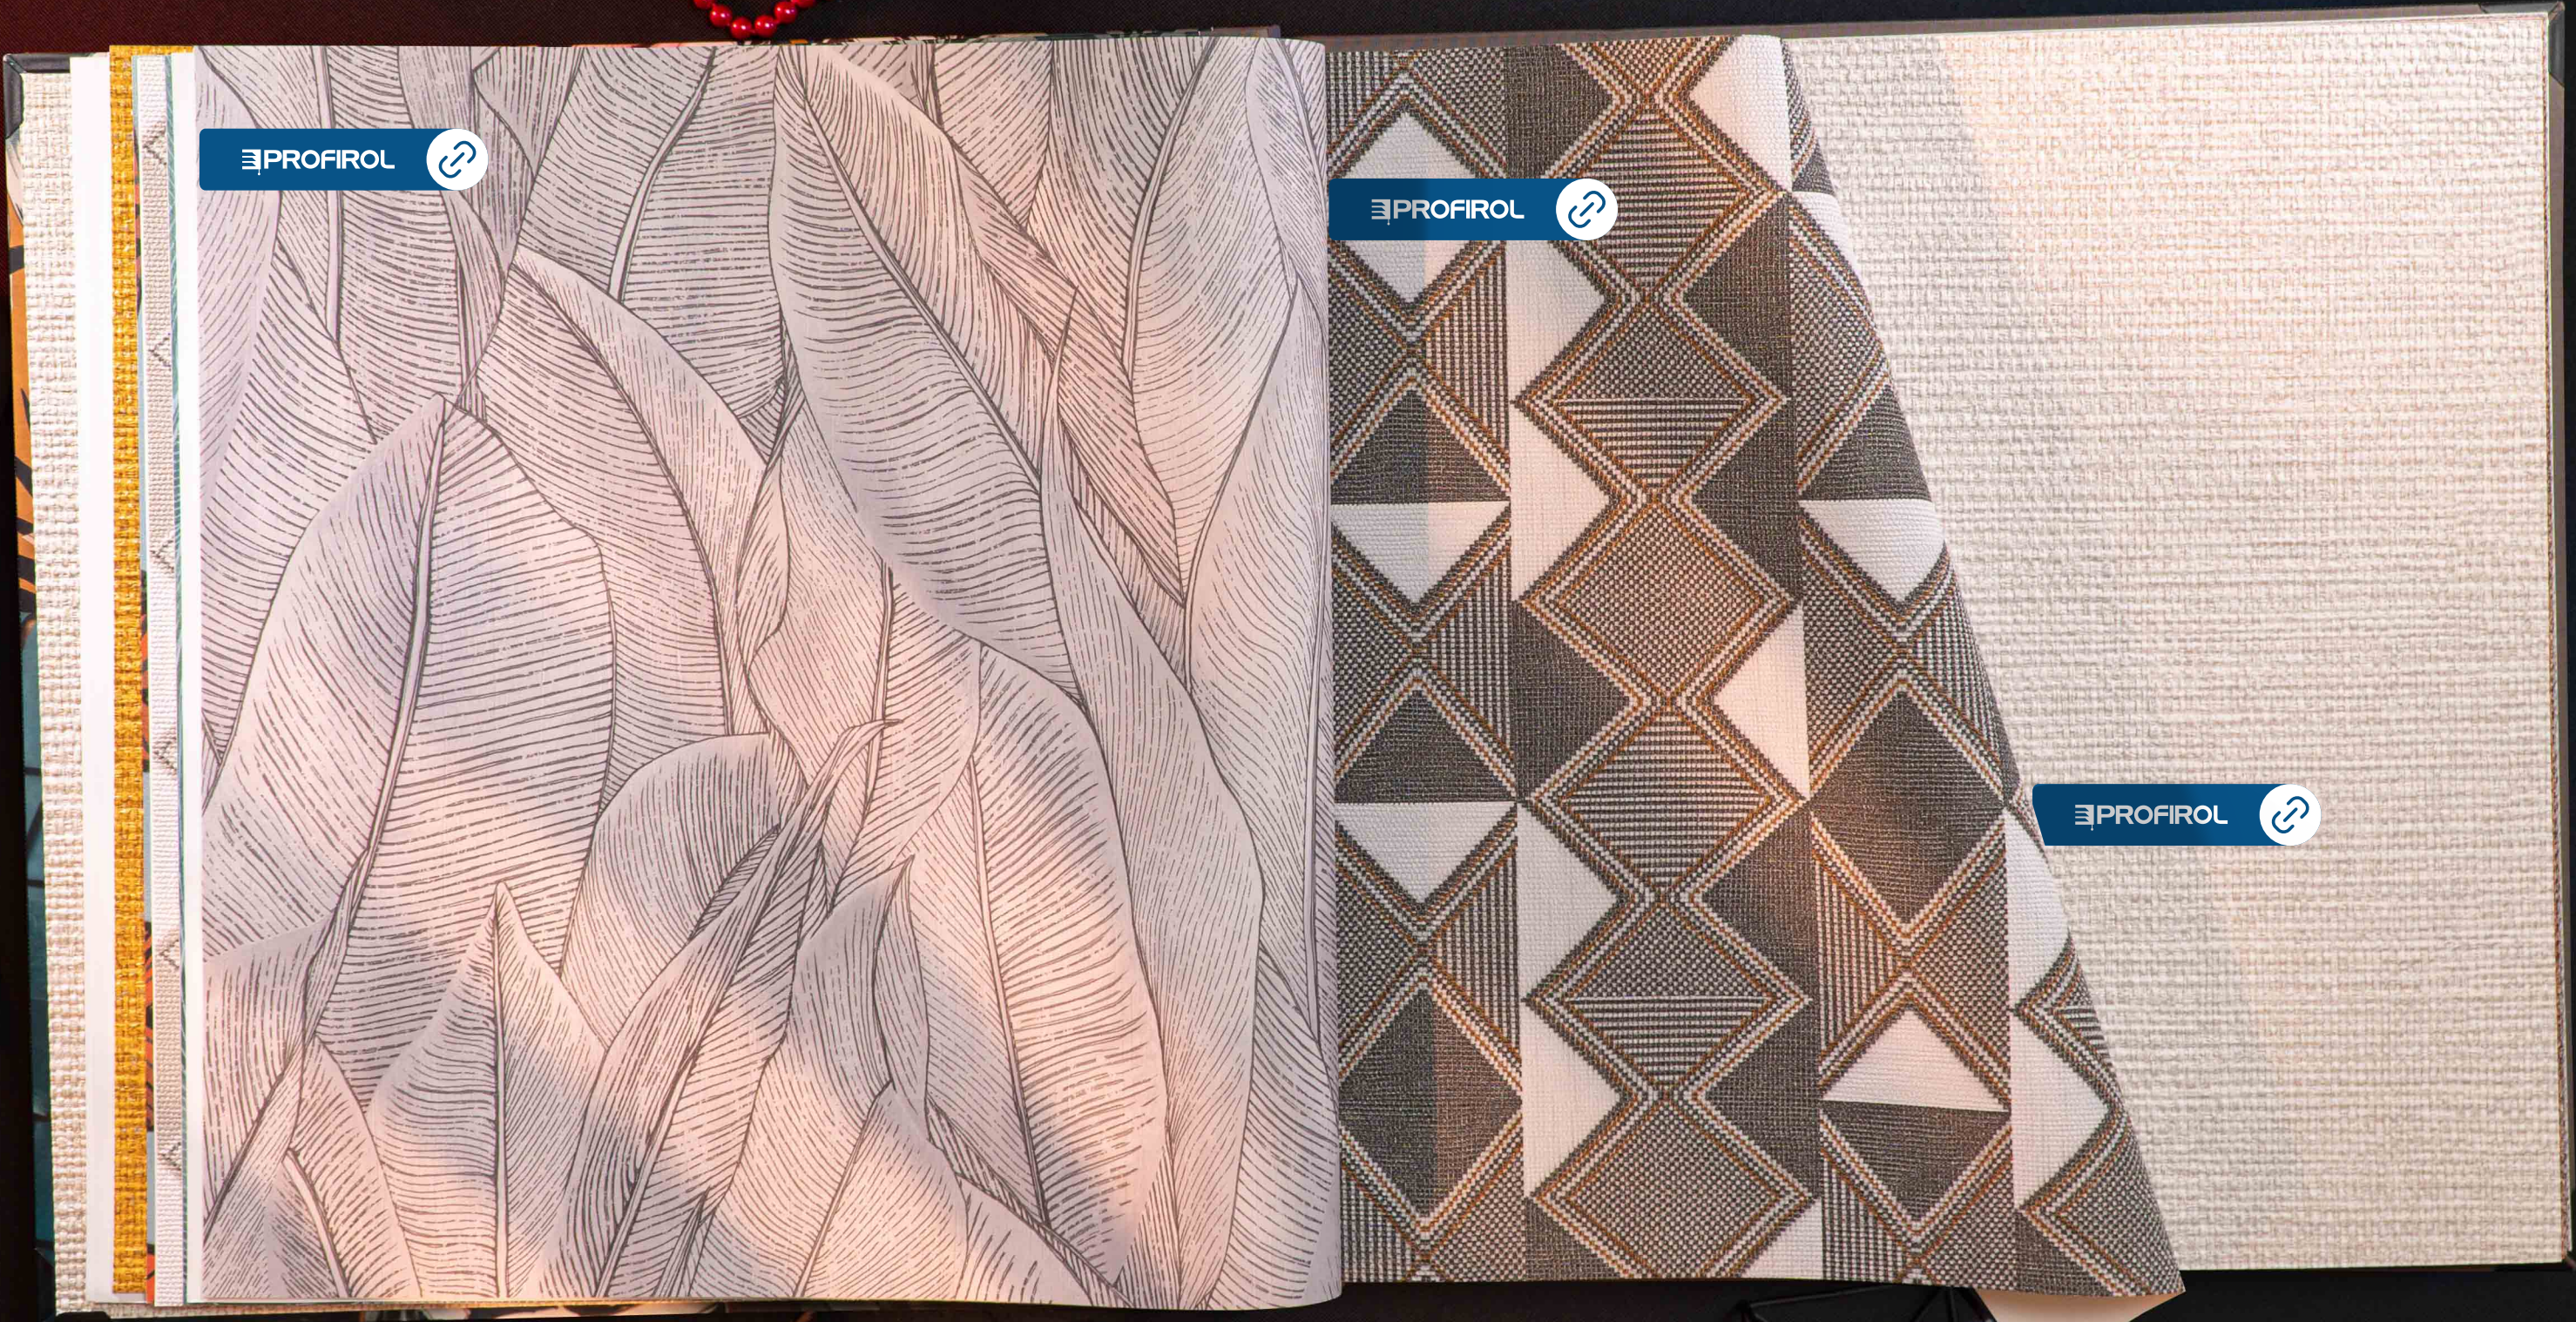

PROFIROL

PROFIROL

PROFIROL