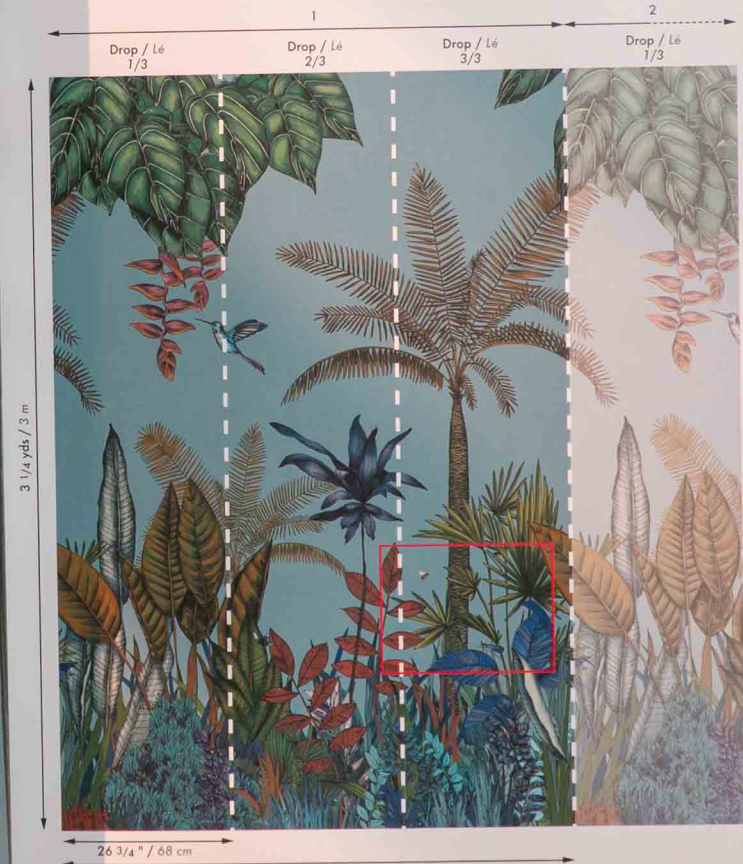

PROFIROL 

PROFIROL 

PROFIROL 

Wall panel / Panoramique
IPANEMA ref: 7429 02 82

3 drops 26 3/4" x 2 yds wall panel /
Panoramique de 3 lés de 68 cm x 3 m

Total dimension of design 2 yds x 3 1/4 yds made of 3 drops of 26 3/4" x 3 1/4 yds each.
The wall panel is matchable along the width.
Dessin complet : 2,04 m x 3 m divisé en 3 lés de 68 cm x 3 m
Le panoramique est raccordable dans la largeur.