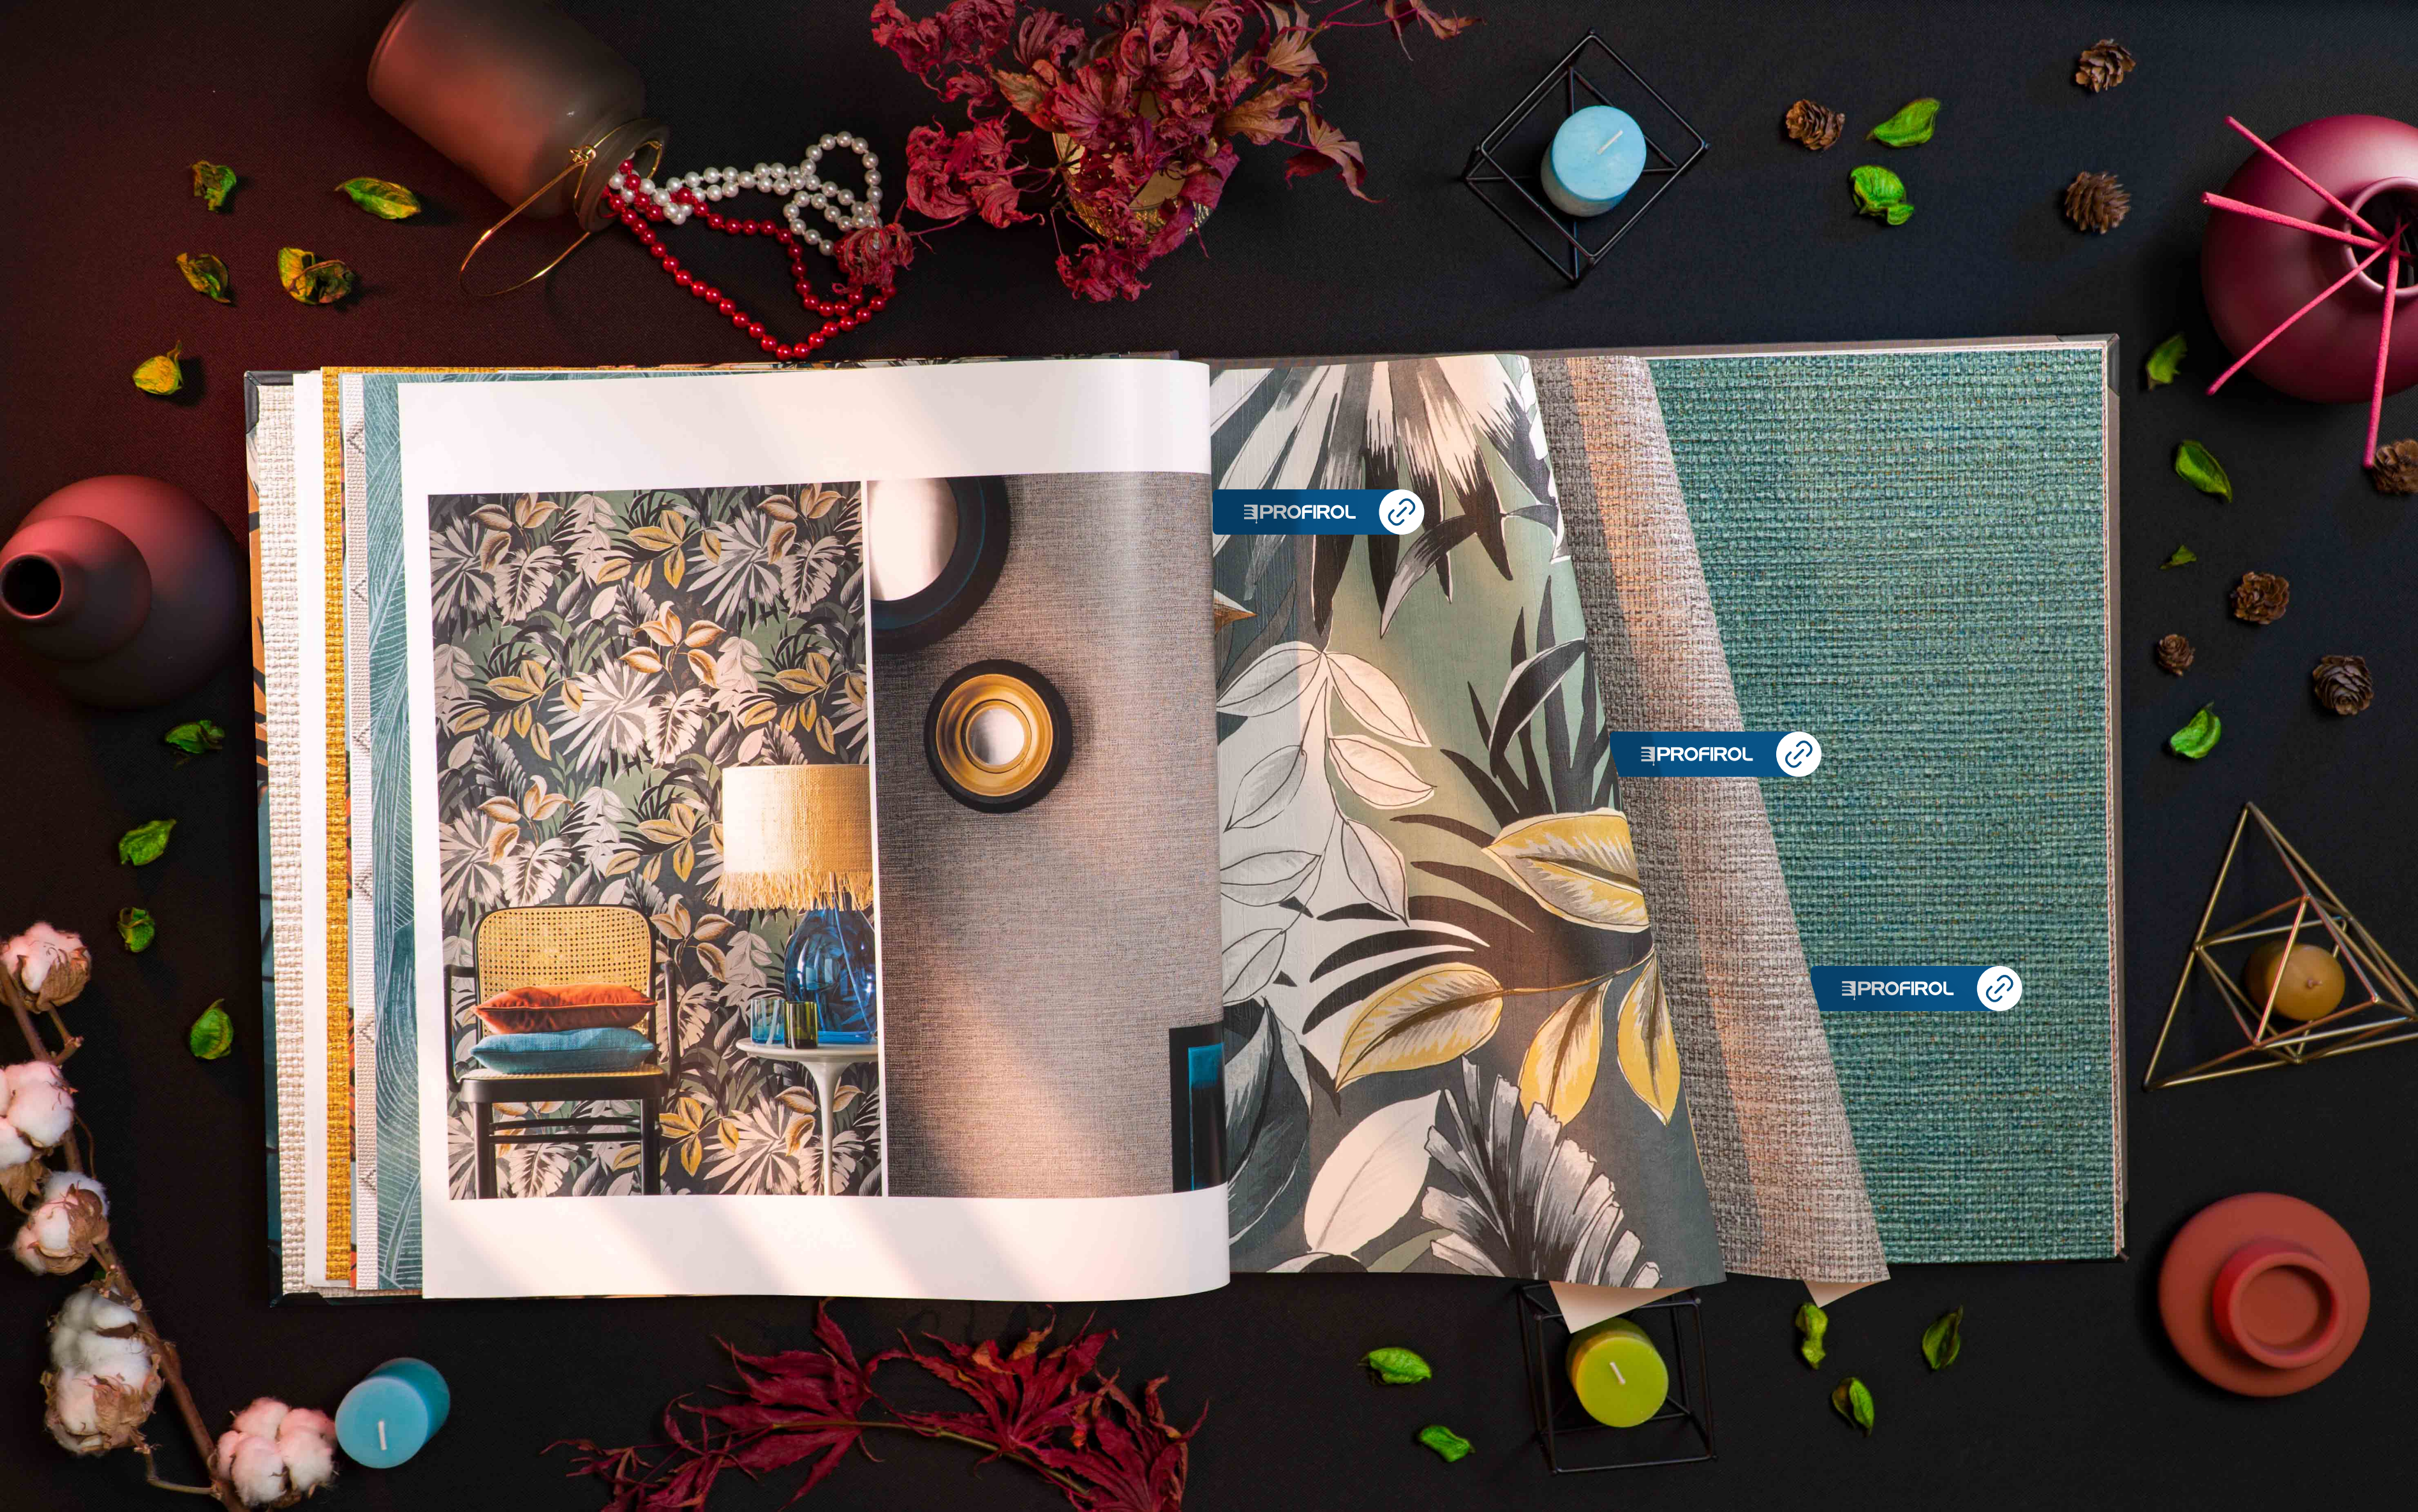

PROFIROL

PROFIROL

PROFIROL