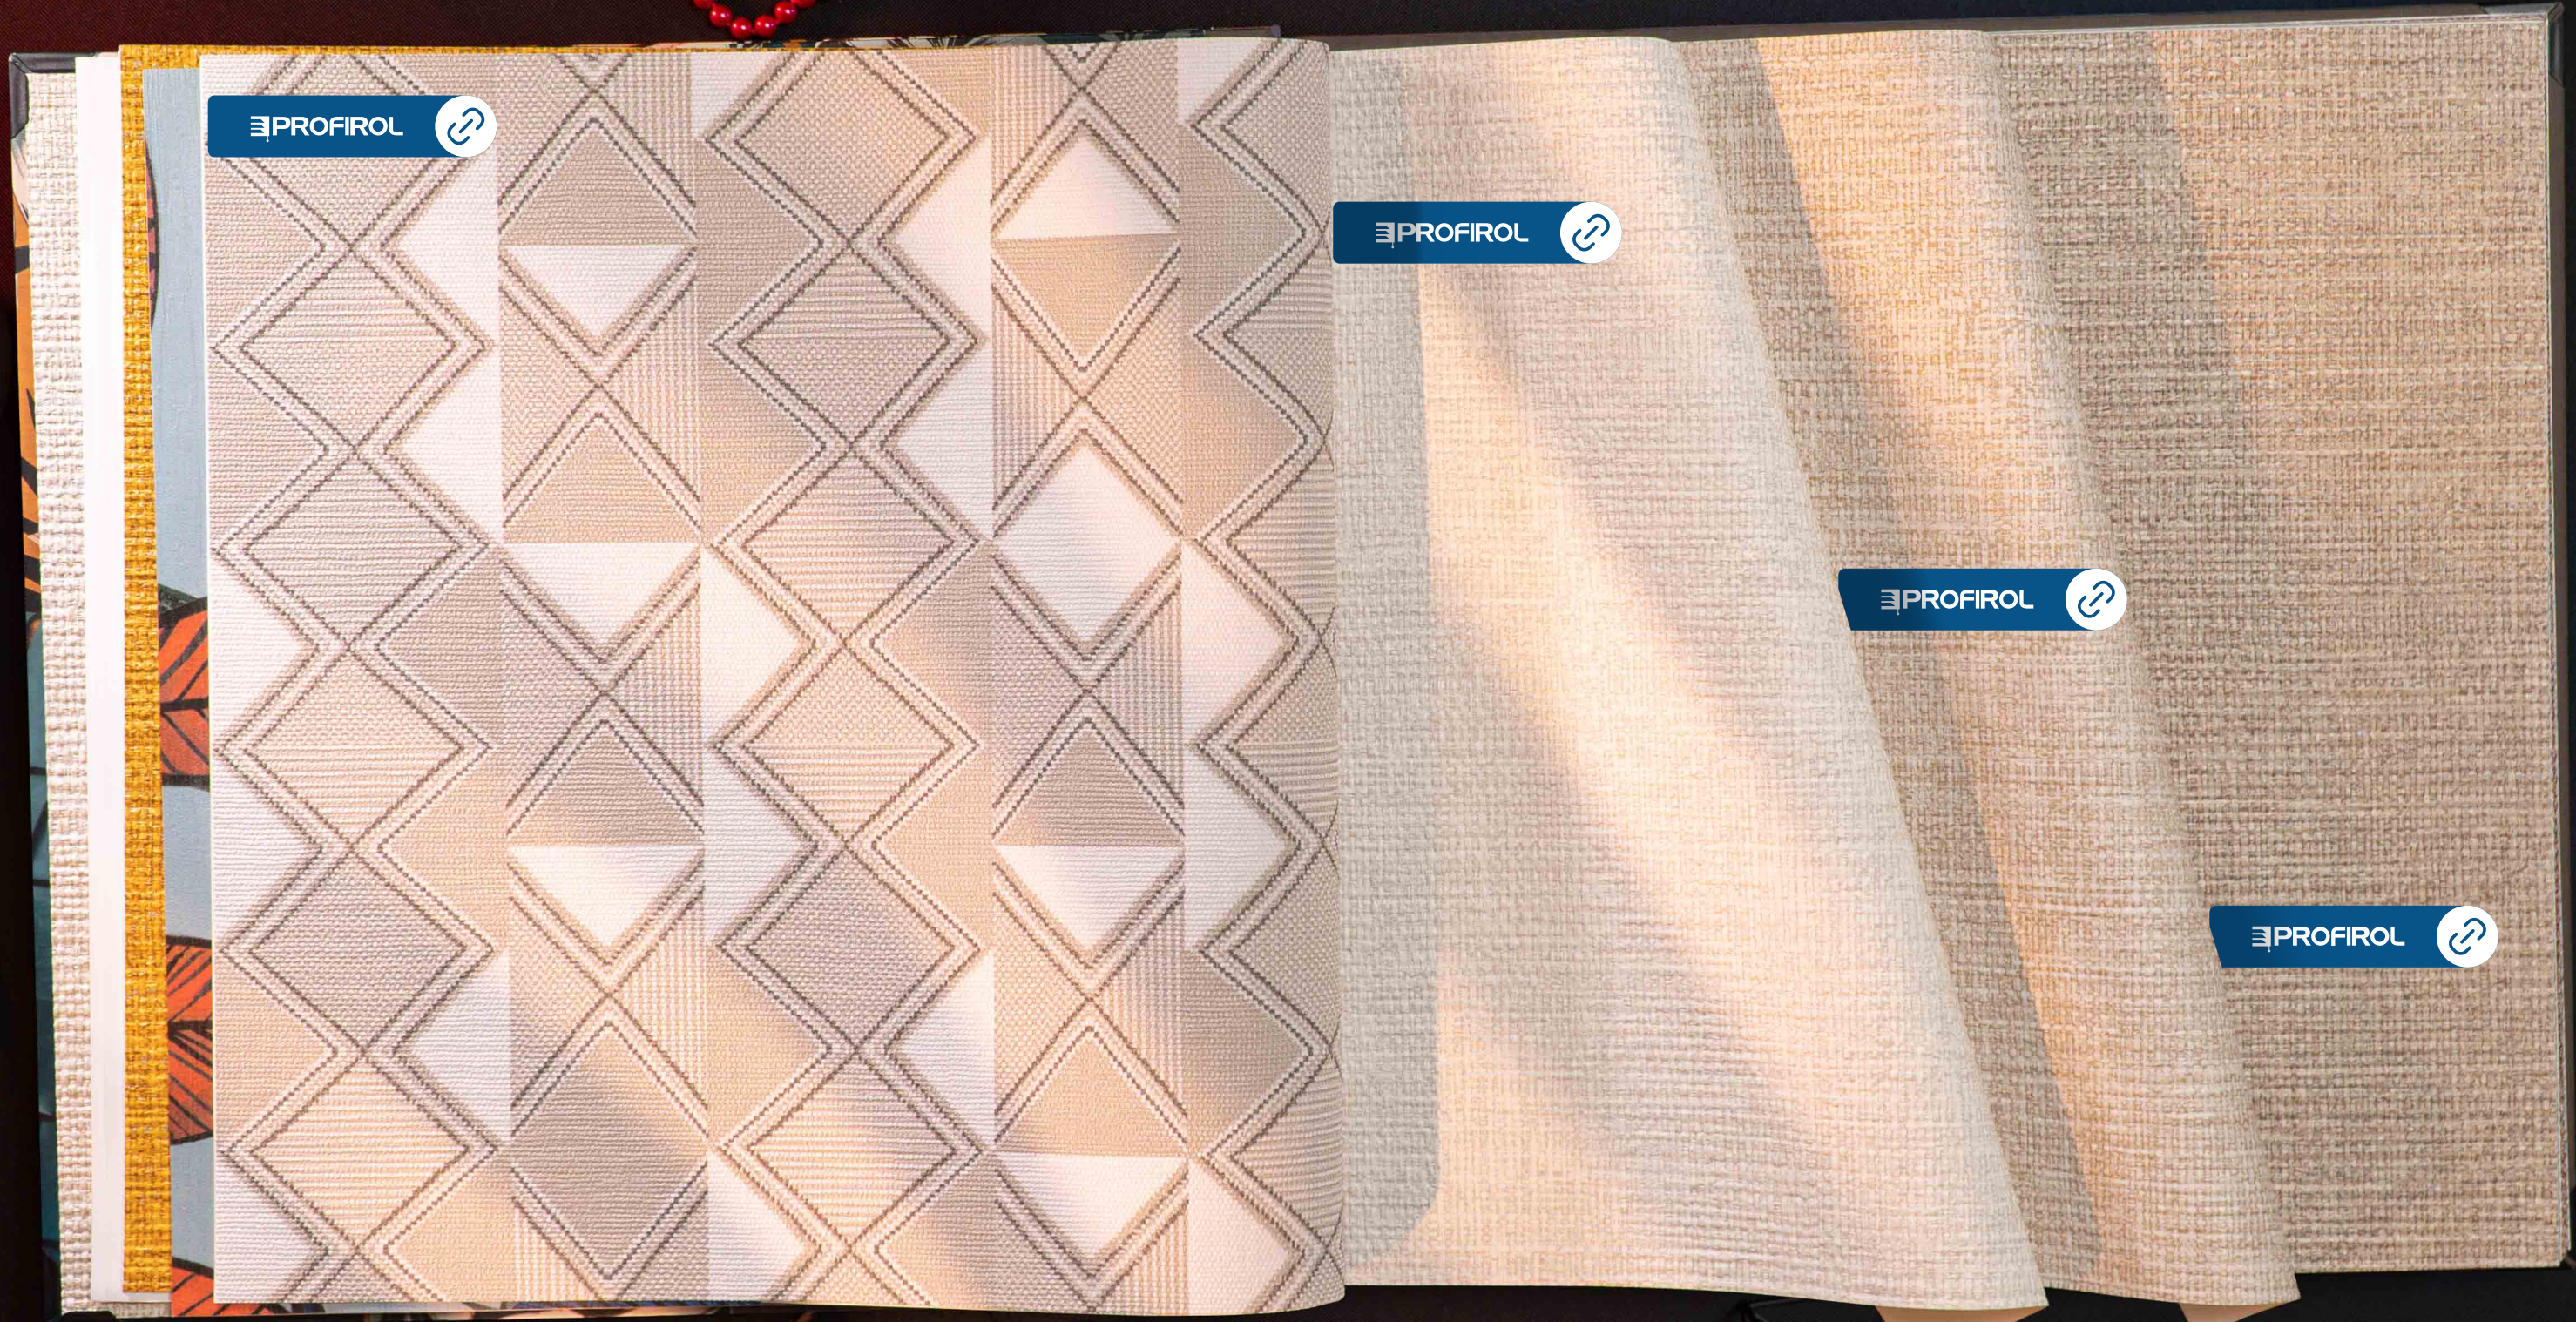

PROFIROL 

PROFIROL 

PROFIROL 

Wall panel / Panoramique
IPANEMA ref: 7429 02 82

3 drops 26 3/4" x 2 yds wall panel /
Panoramique de 3 lés de 68 cm x 3 m

Total dimension of design 2 yds x 3 1/4 yds made of 3 drops of 26 3/4" x 3 1/4 yds each.
The wall panel is matchable along the width.
Dessin complet : 2,04 m x 3 m divisé en 3 lés de 68 cm x 3 m
Le panoramique est raccordable dans la largeur.