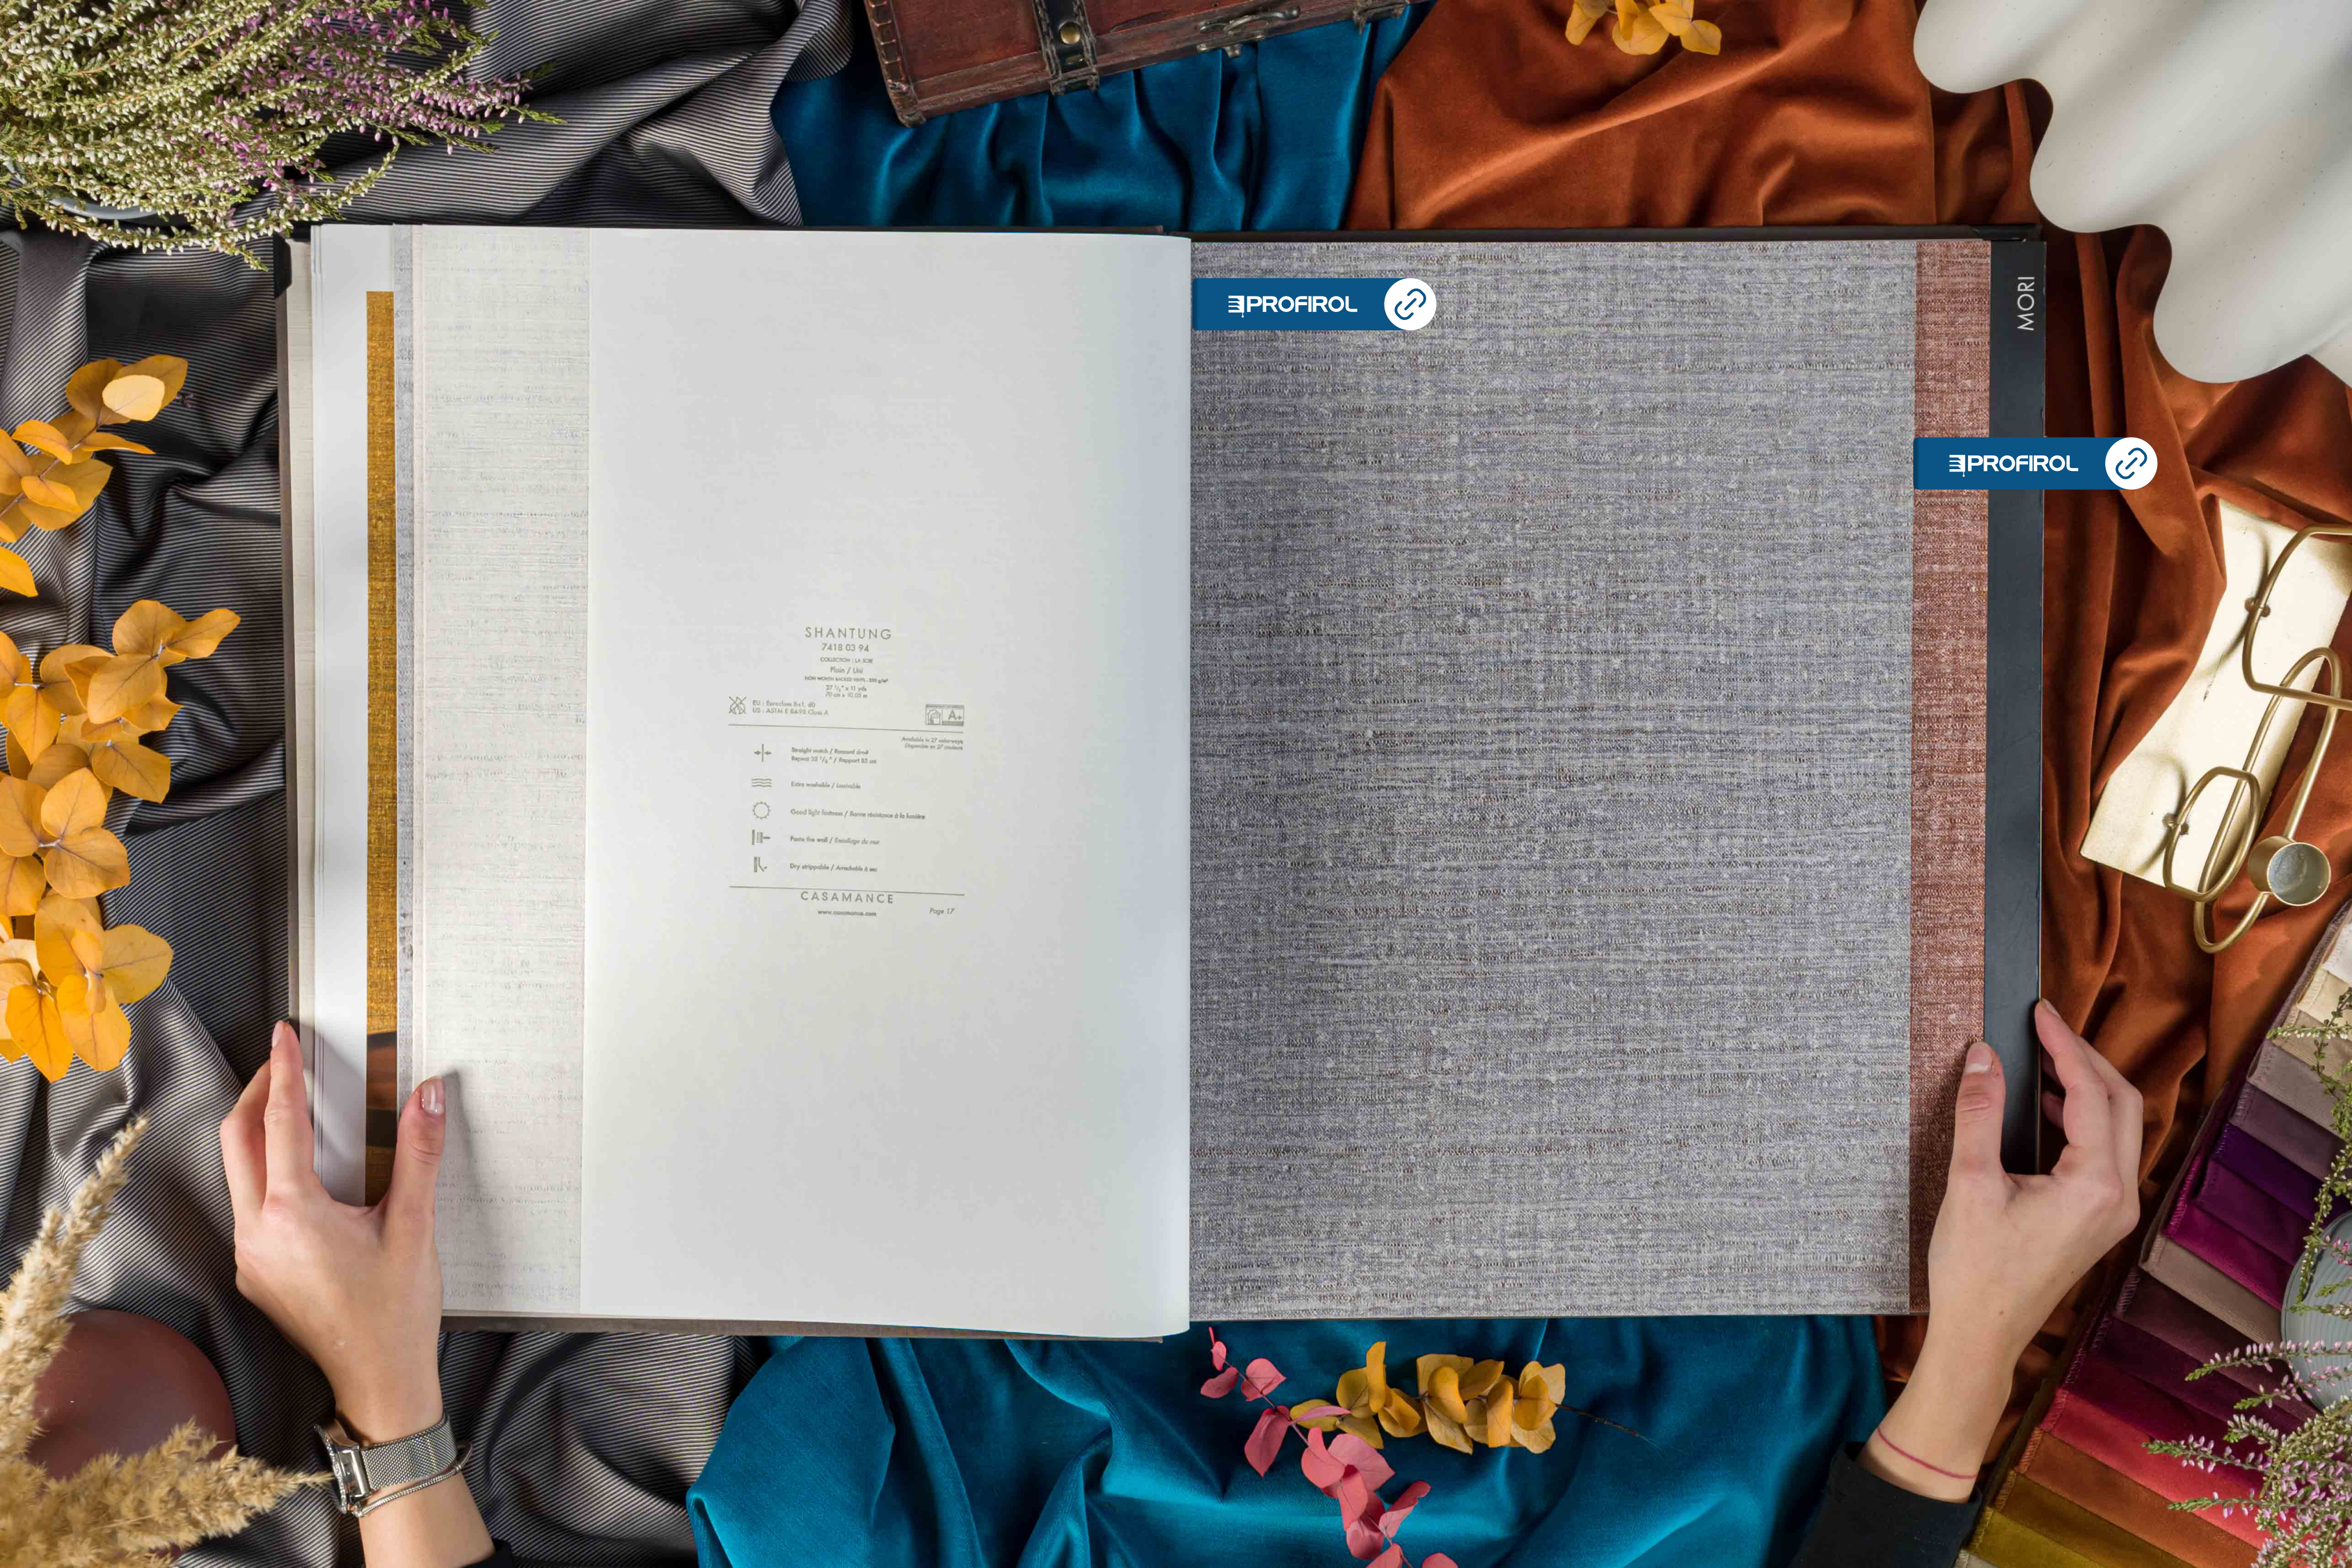

PROFIROL

MORI

PROFIROL

SHANTUNG

7418 03 94

COLLECTION LA SUE

Plain / Uni

NON WOVEN BACKED WOVEN 300 g/m²

27 1/2" x 55 yds

70 cm x 50,00 m

EU: Eurofibr S.r.l. 40
US: ASTM E 8493 Class A

Extra washable / Lavable

Paint the wall / Encollage de mur

Dry shippable / Arrivable à sec

CASAMANCE

www.casamance.com

Page 17