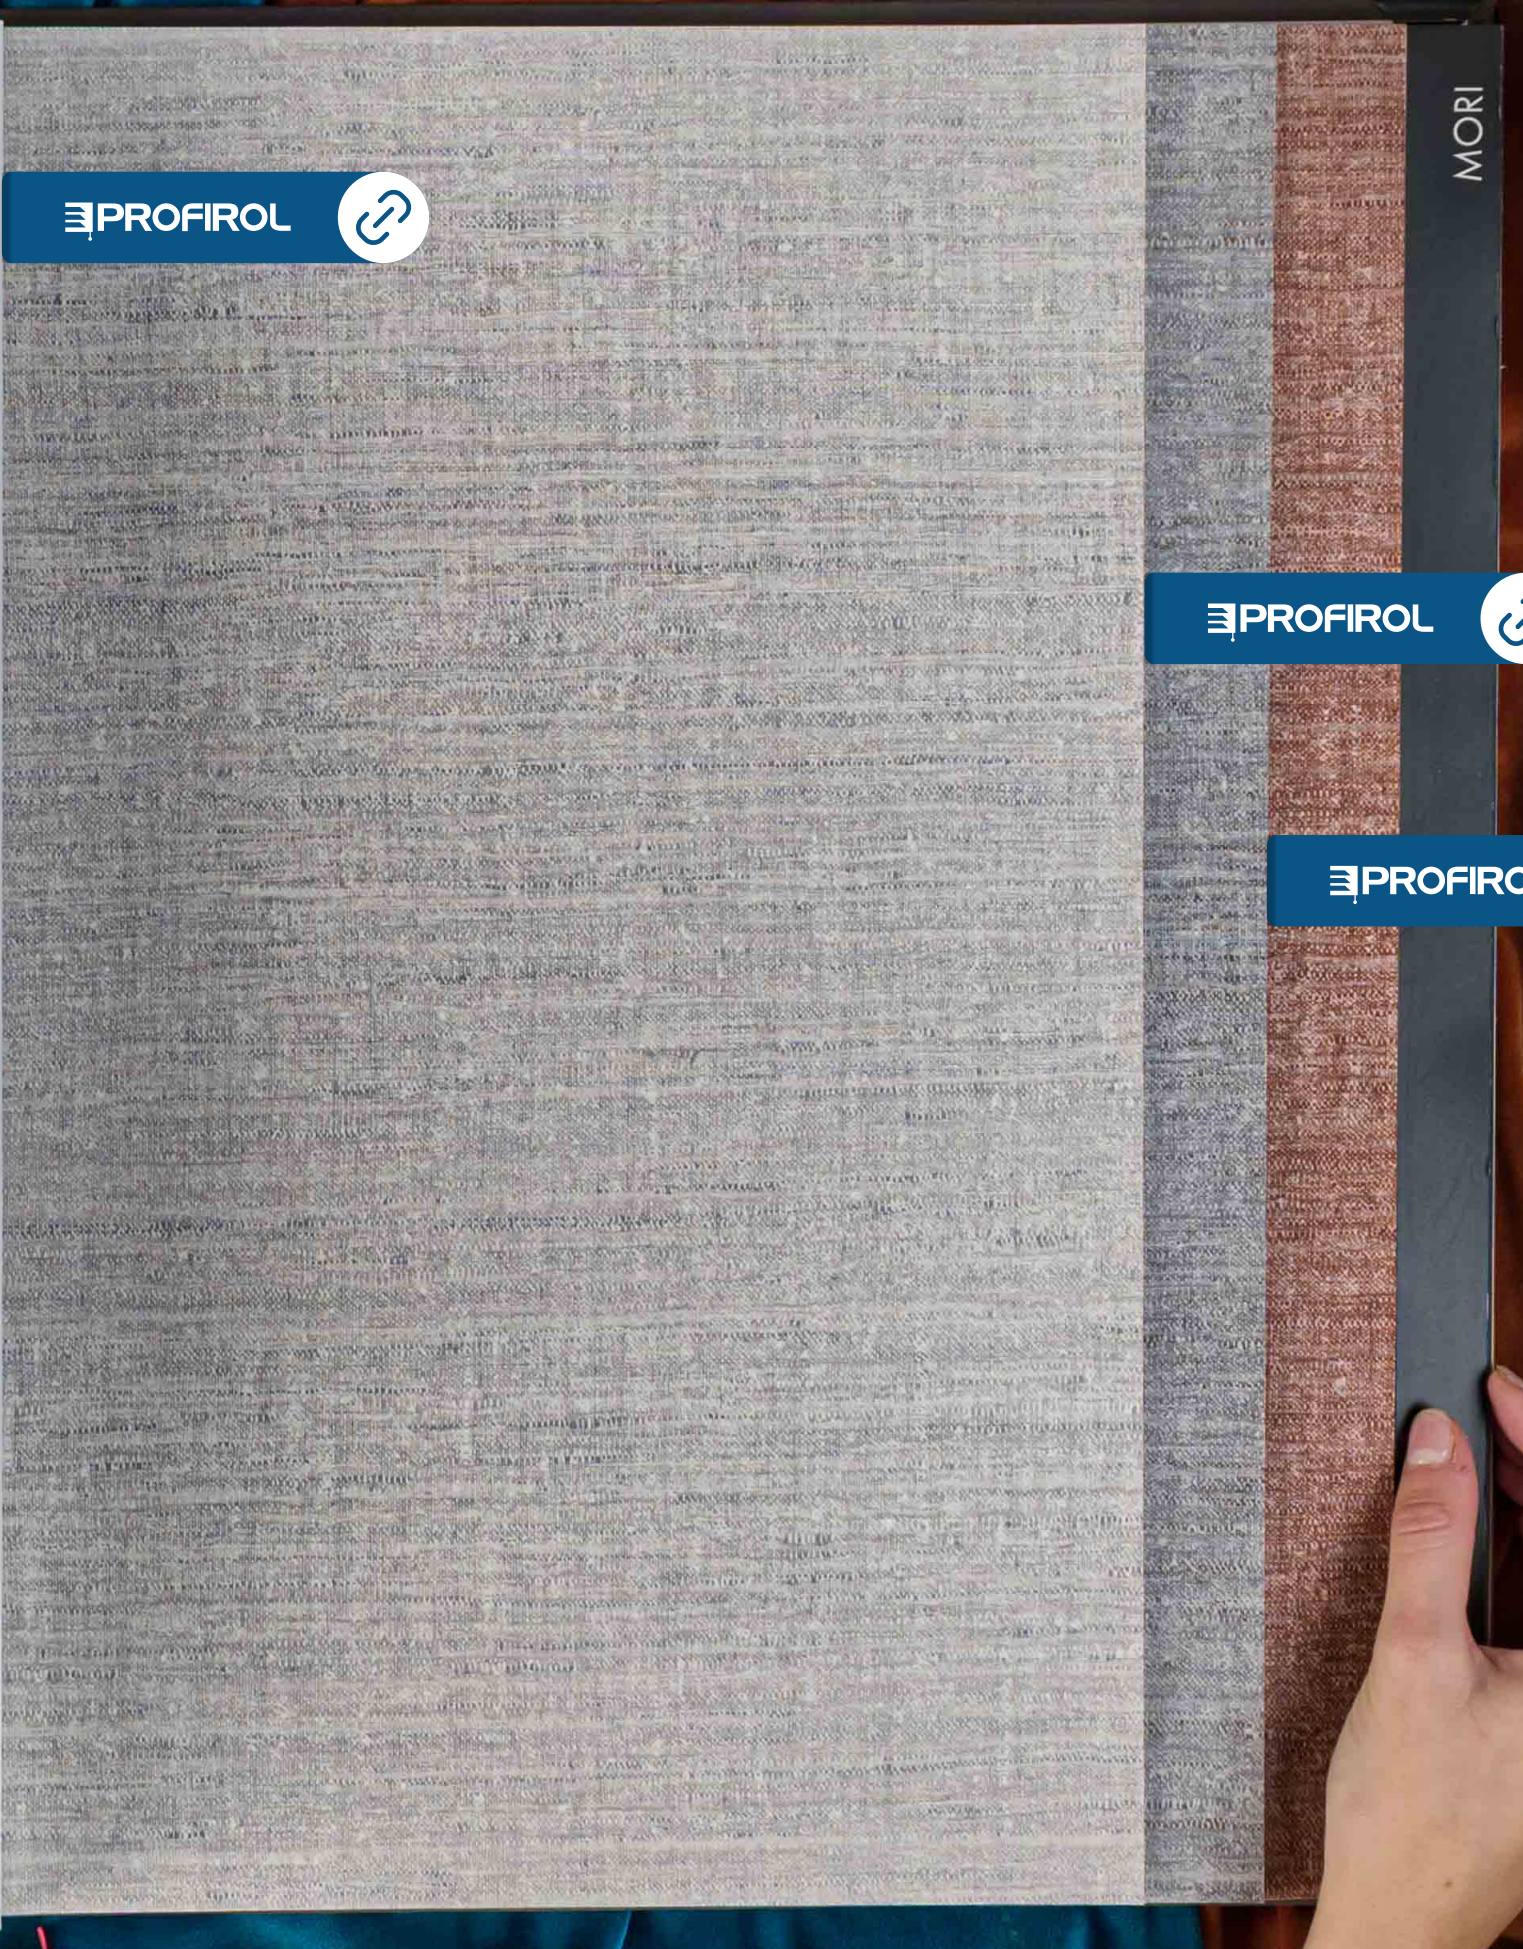

PROFIROL

MORI

PROFIROL

PROFIROL