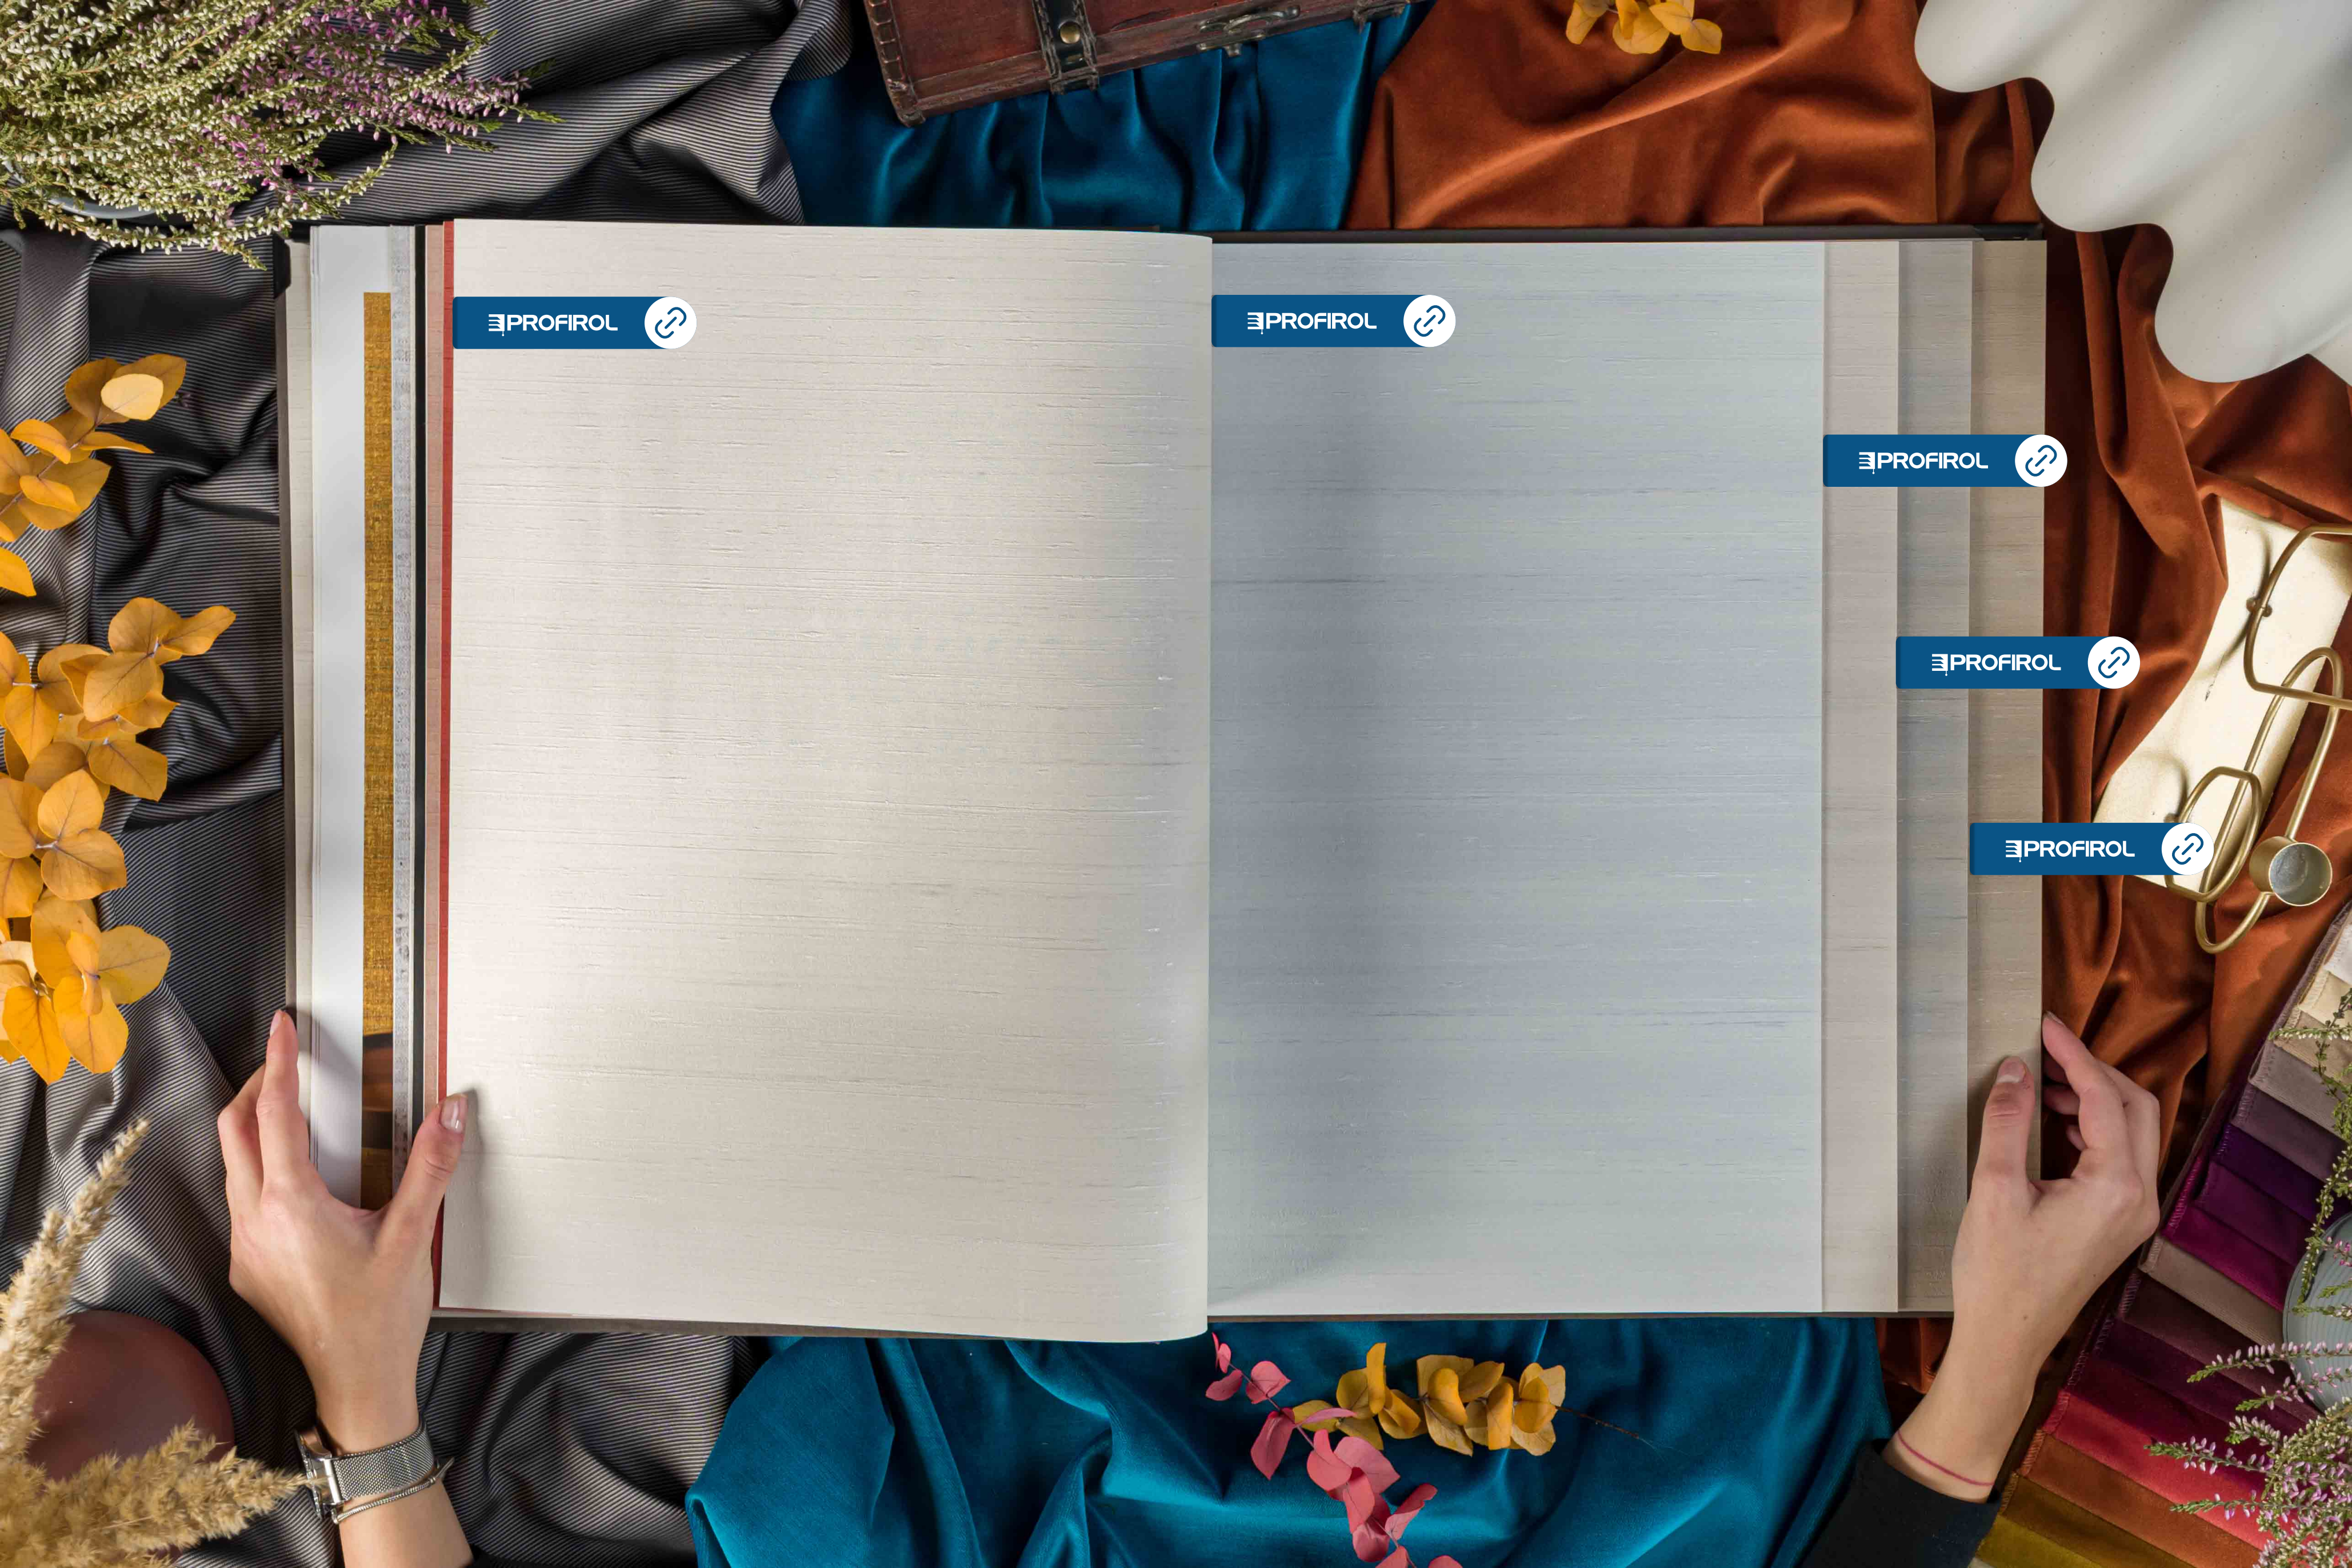

PROFIROL

PROFIROL

PROFIROL

PROFIROL

PROFIROL