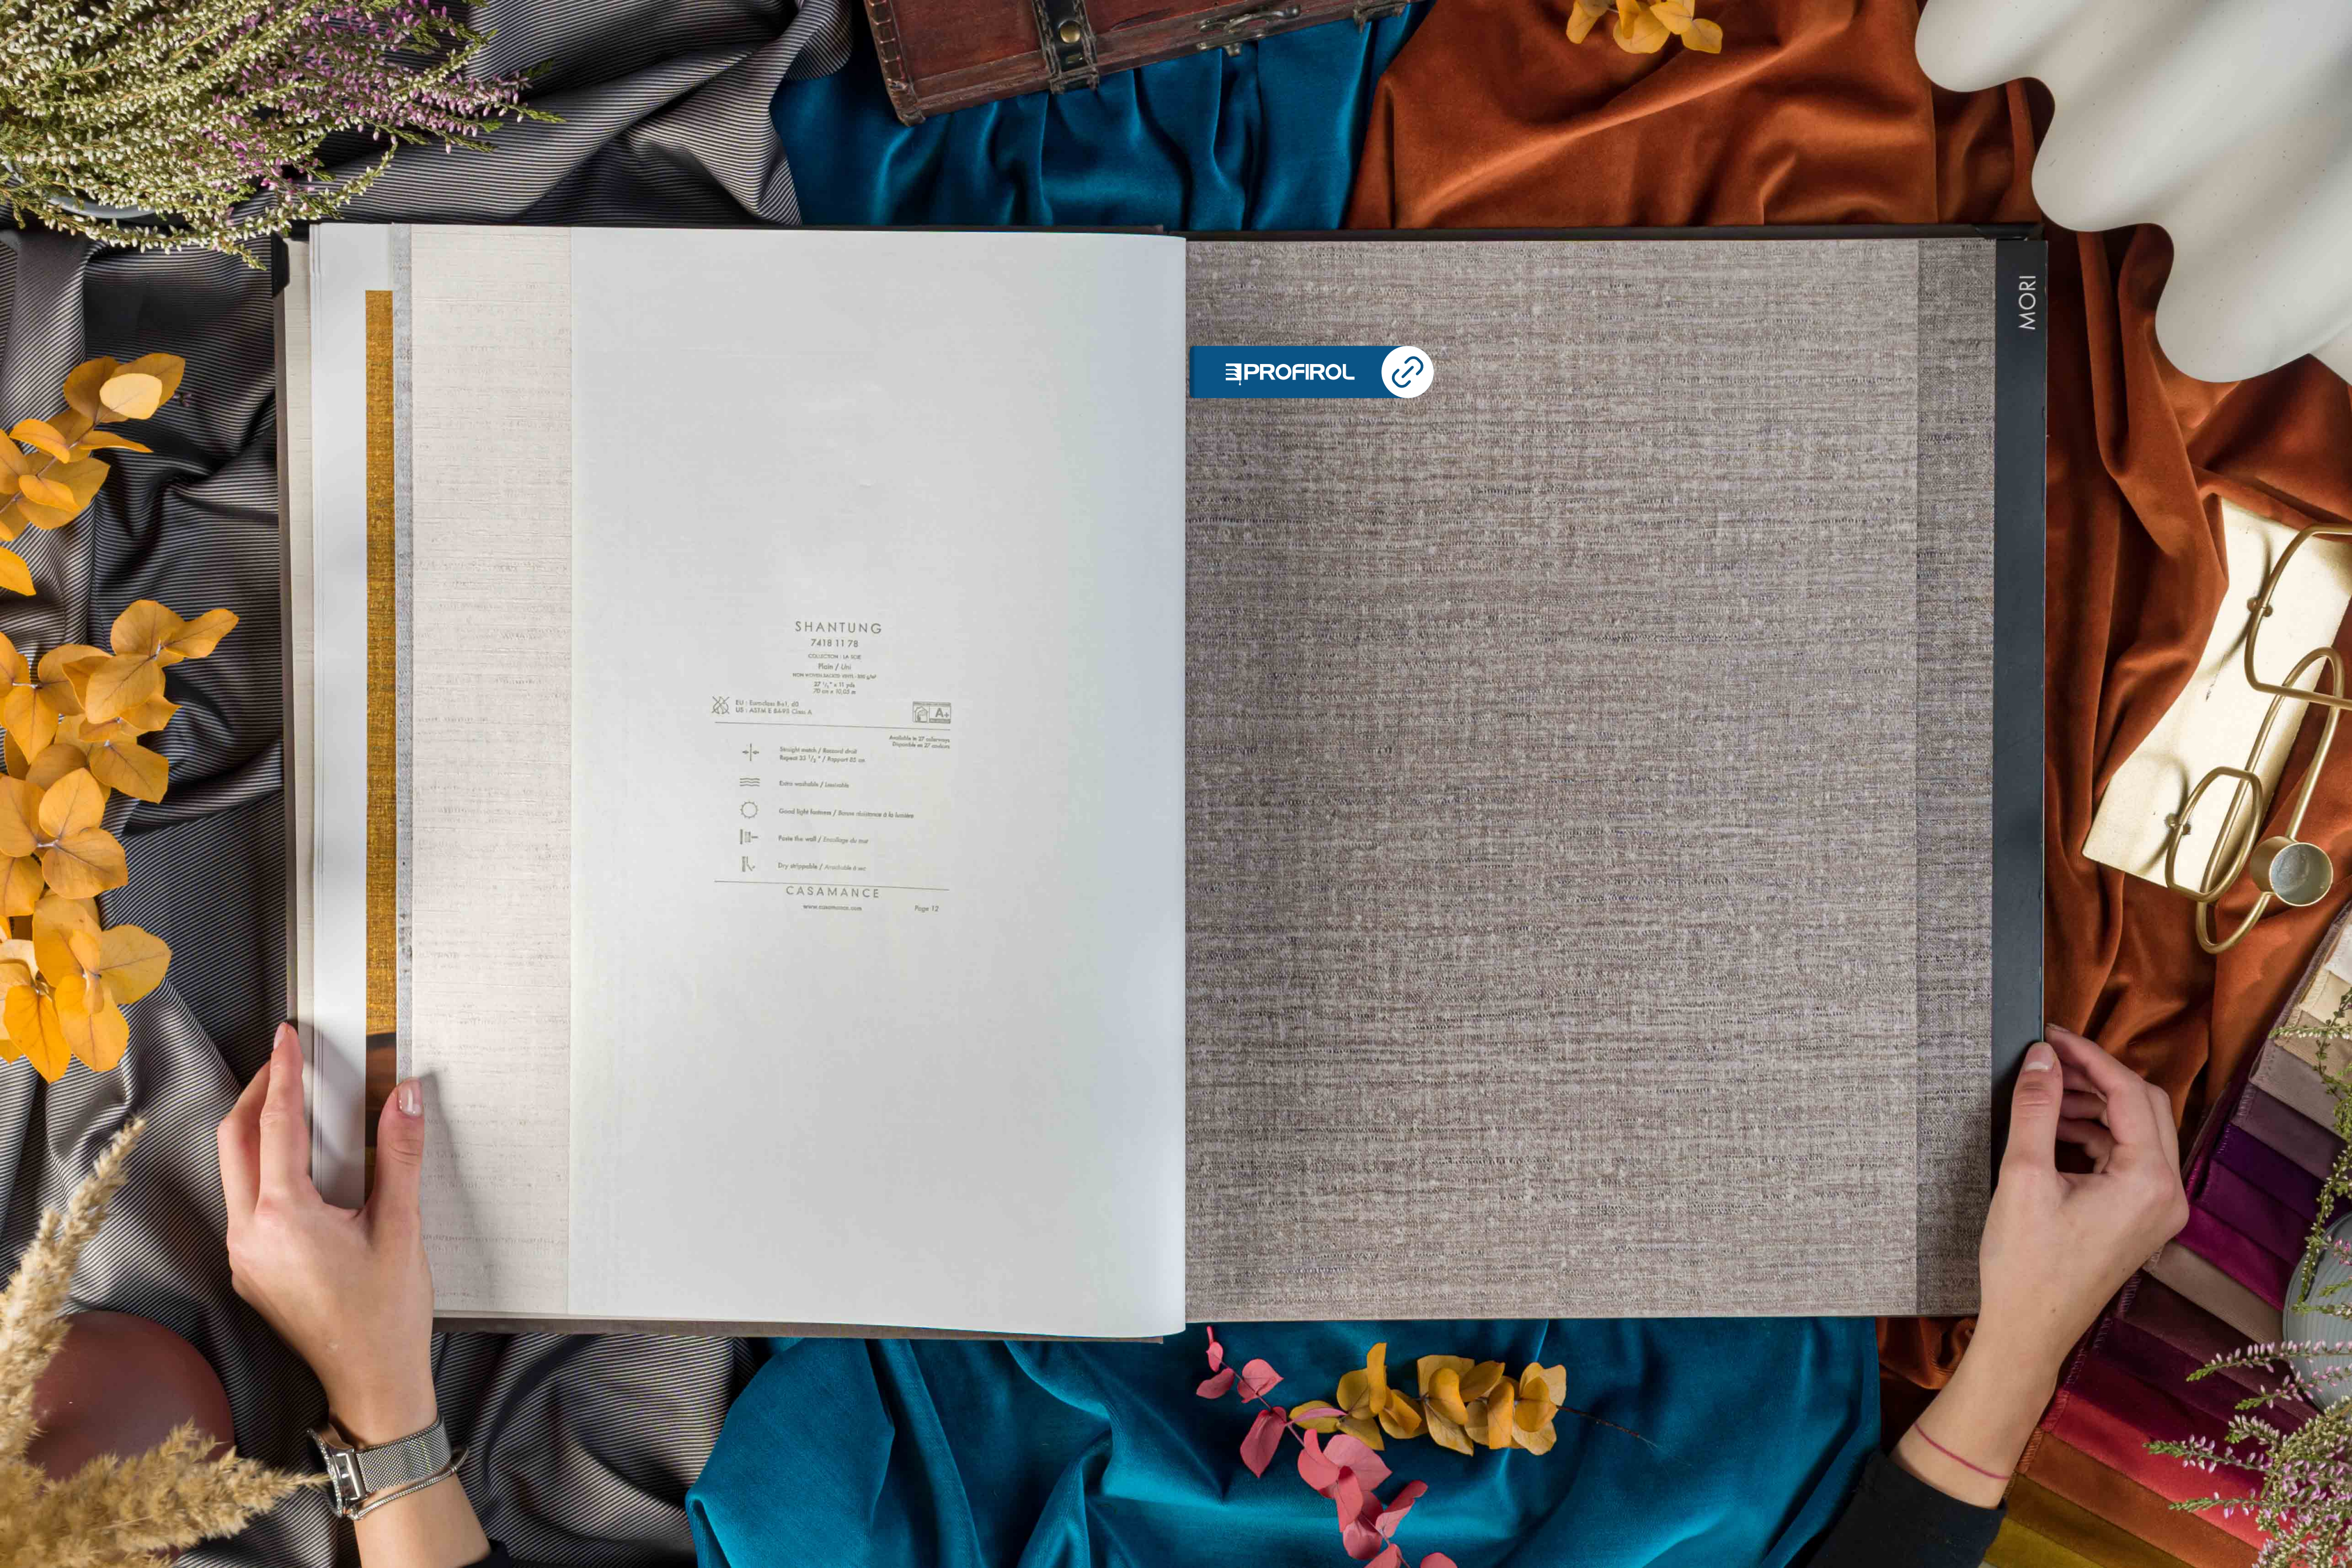

SHANTUNG

7418 11 78

COLLEZIONE LA SIDA

Plato / Lini

NON STIRARE / DO NOT IRON

27% cotone / 73% lino

70 cm x 10,05 m

EU : Norme EN 12092
US : ASTM E 8493 Class A

Straight match / Recouvrement droit
Rapport 22 1/2" / Rapport 82 cm

Extra washable / Lavable

Good light fastness / Bonne résistance à la lumière

Folds the well / Encroûte de mer

Dry shippable / Amovibile à sec

CASAMANCE

www.casamance.com

Page 12