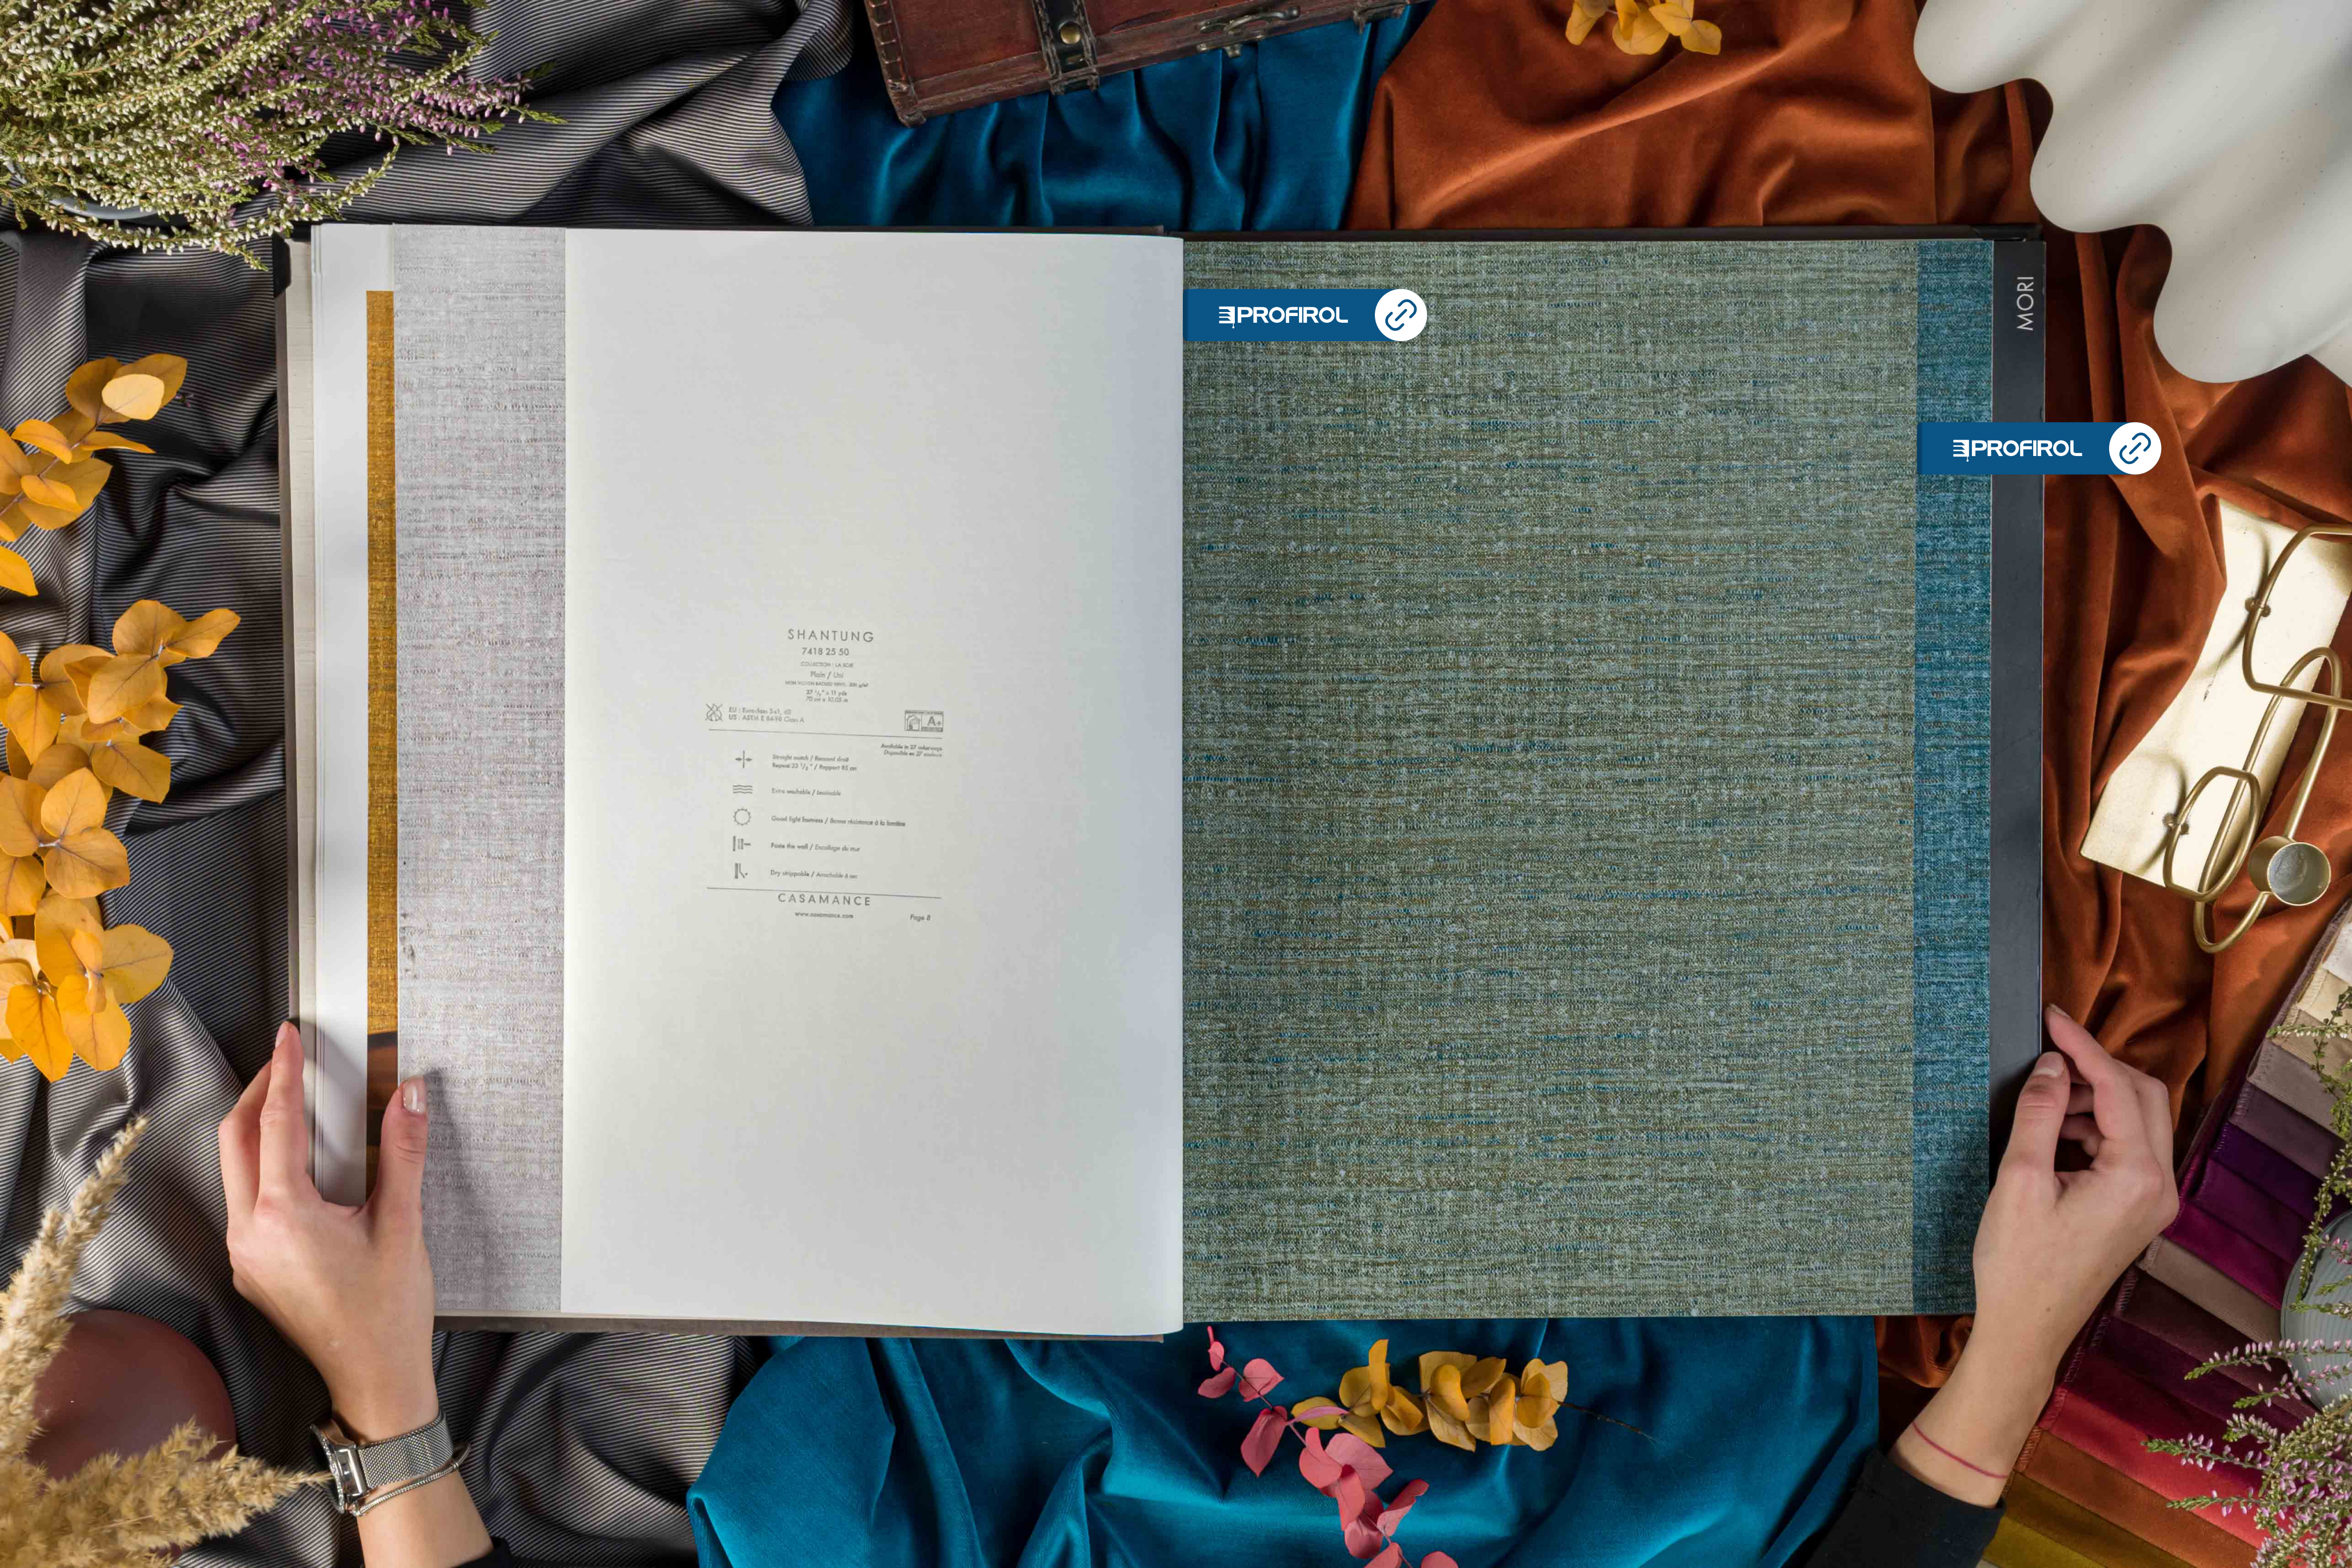

SHANTUNG
7418 25 50

COLLECTION - LA ROSE
Fibre / Lin
NEW 100% SUSTAINABLE
27 1/2" x 111 pole
70 cm x 100 cm

Straight wash / Revent doux
Repeat 20 1/2" / Repeat 52 cm

Extra washable / Lavable

Good light fastness / Bonne résistance à la lumière

Folds the wall / Encollage de mur

Dry irappable / Amovible à sec

CASAMANCE
www.casamance.com

Page 8