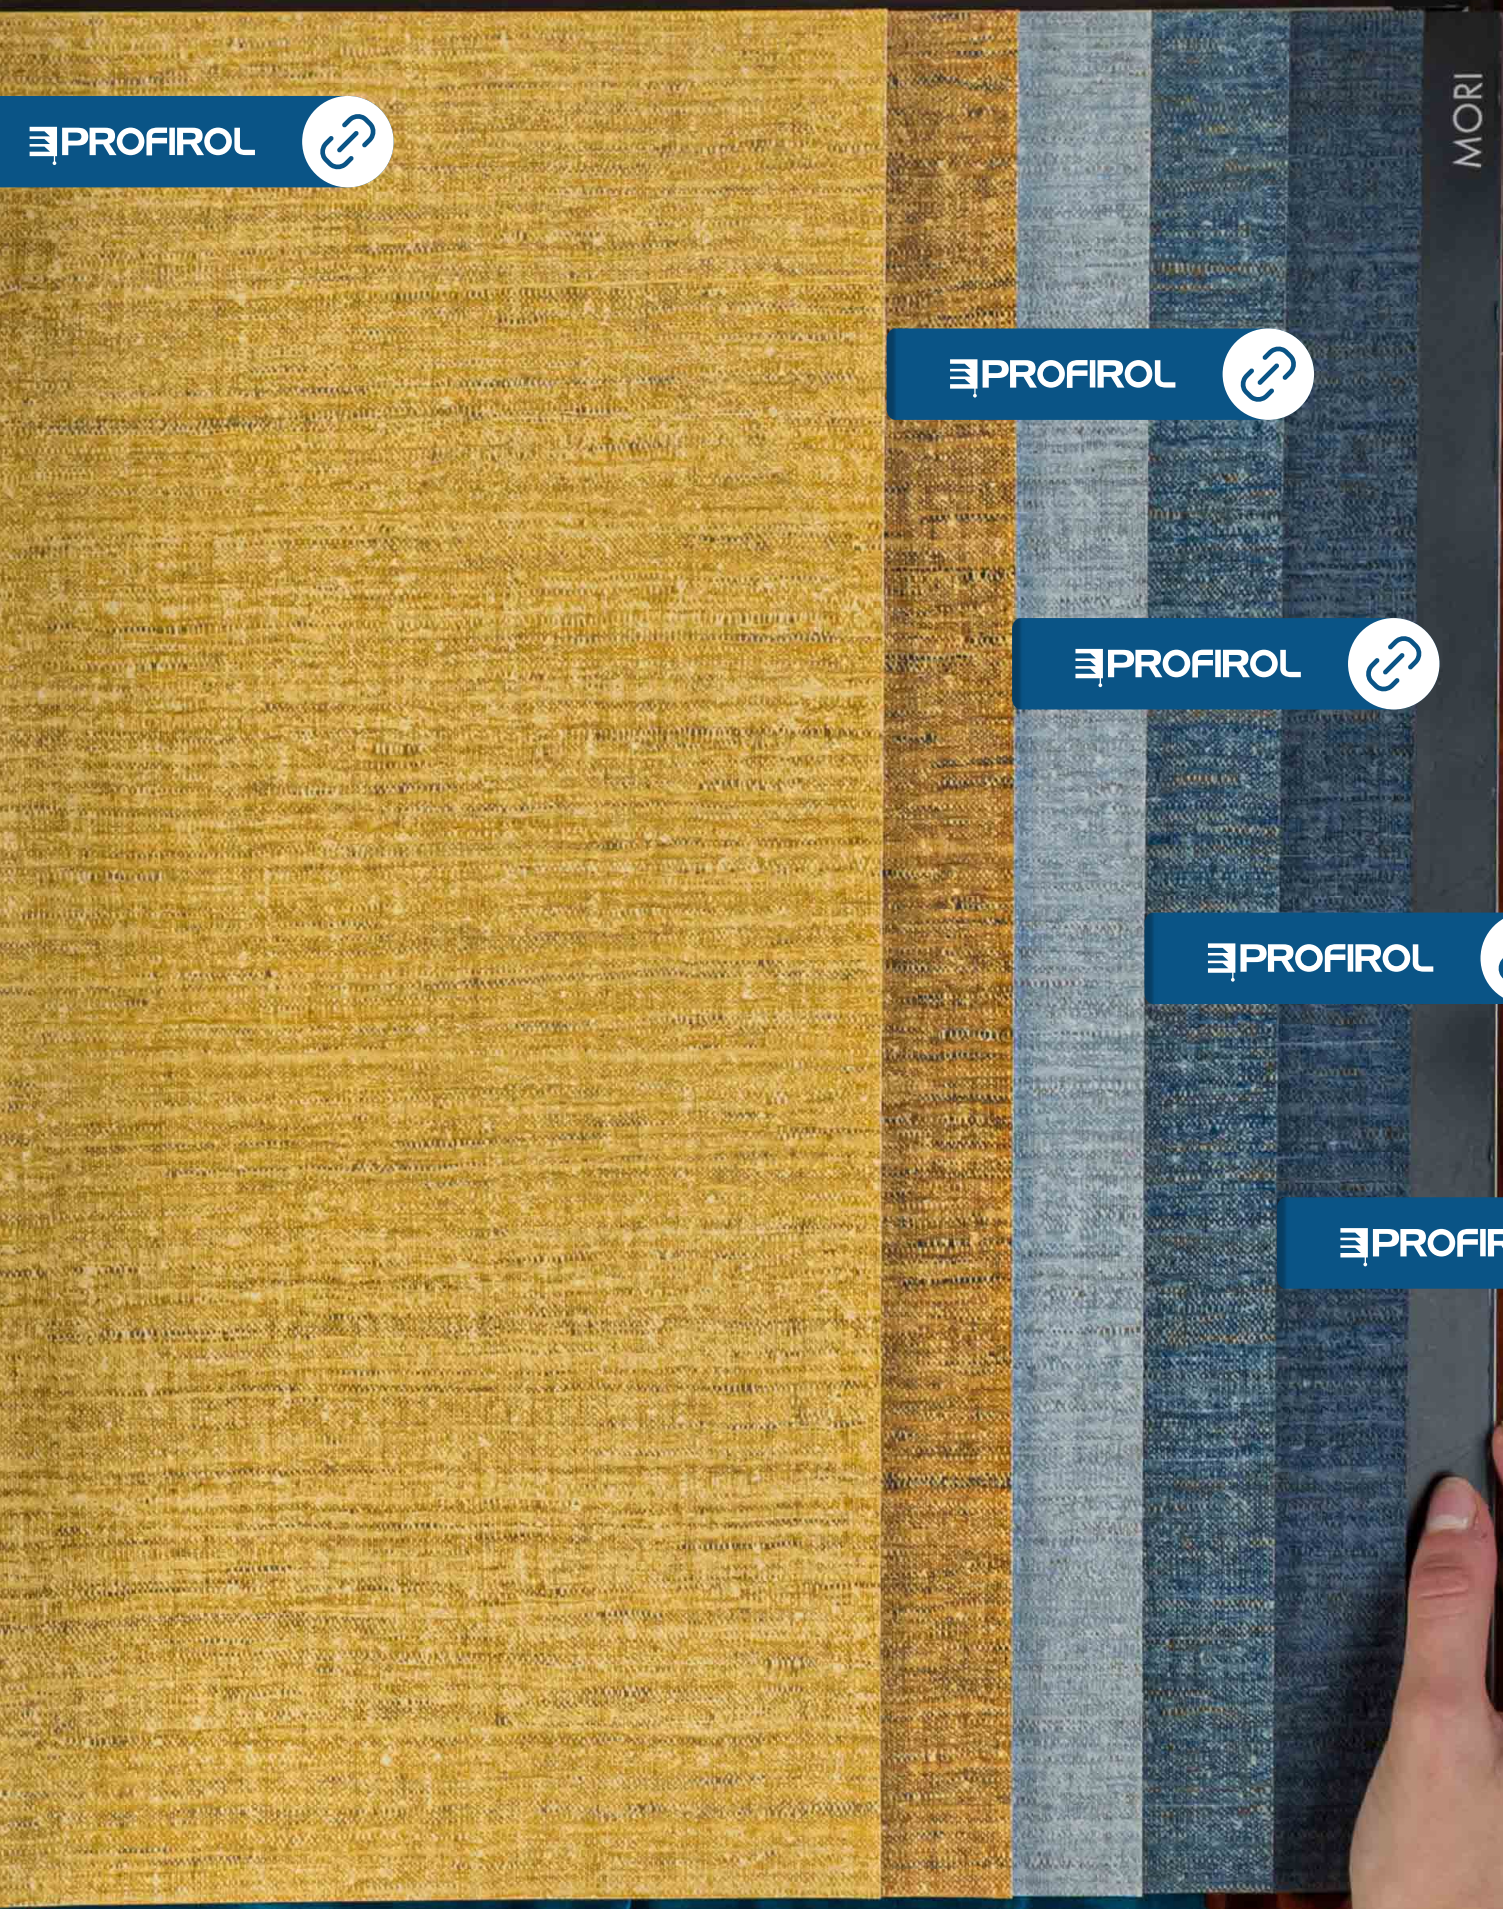

MORI

PROFIROL

PROFIROL

PROFIROL

PROFIROL

PROFIROL