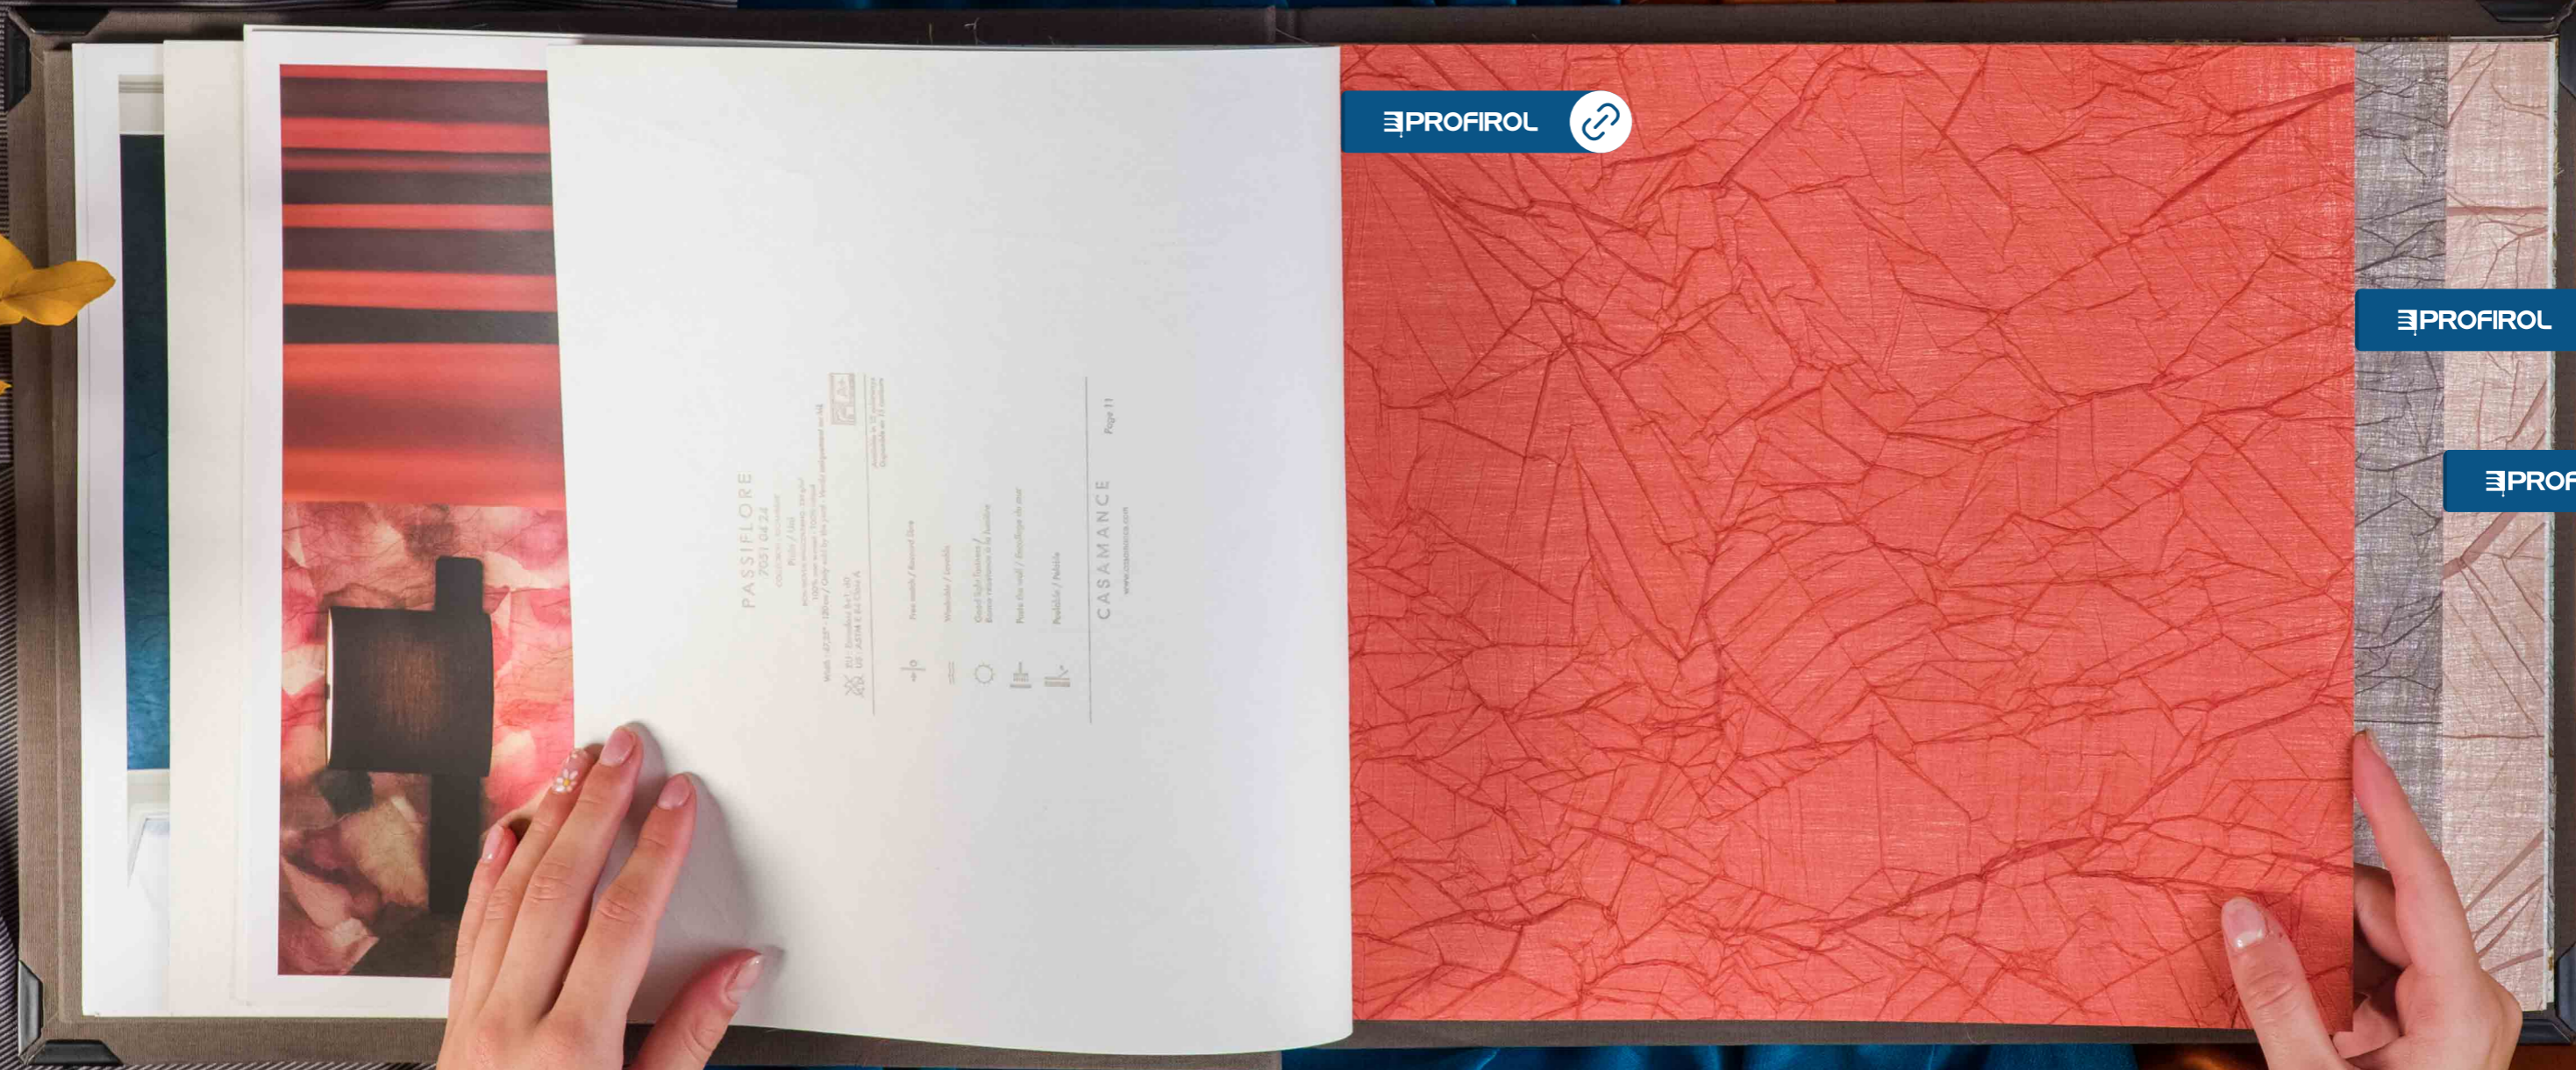

||-

||-

PASSIFLORE
2021 04 24

PROFIROL
www.profirol.it
Via S. Maria 10, 00187 Roma, Italia
Tel. +39 06 4781 6150

- Free walls / Pareti libere
- Windows / Finestre
- Open light fixtures / Illuminazione a luce diffusa
- Free the wall / Rilasciava lo spazio
- Public / Pubblico