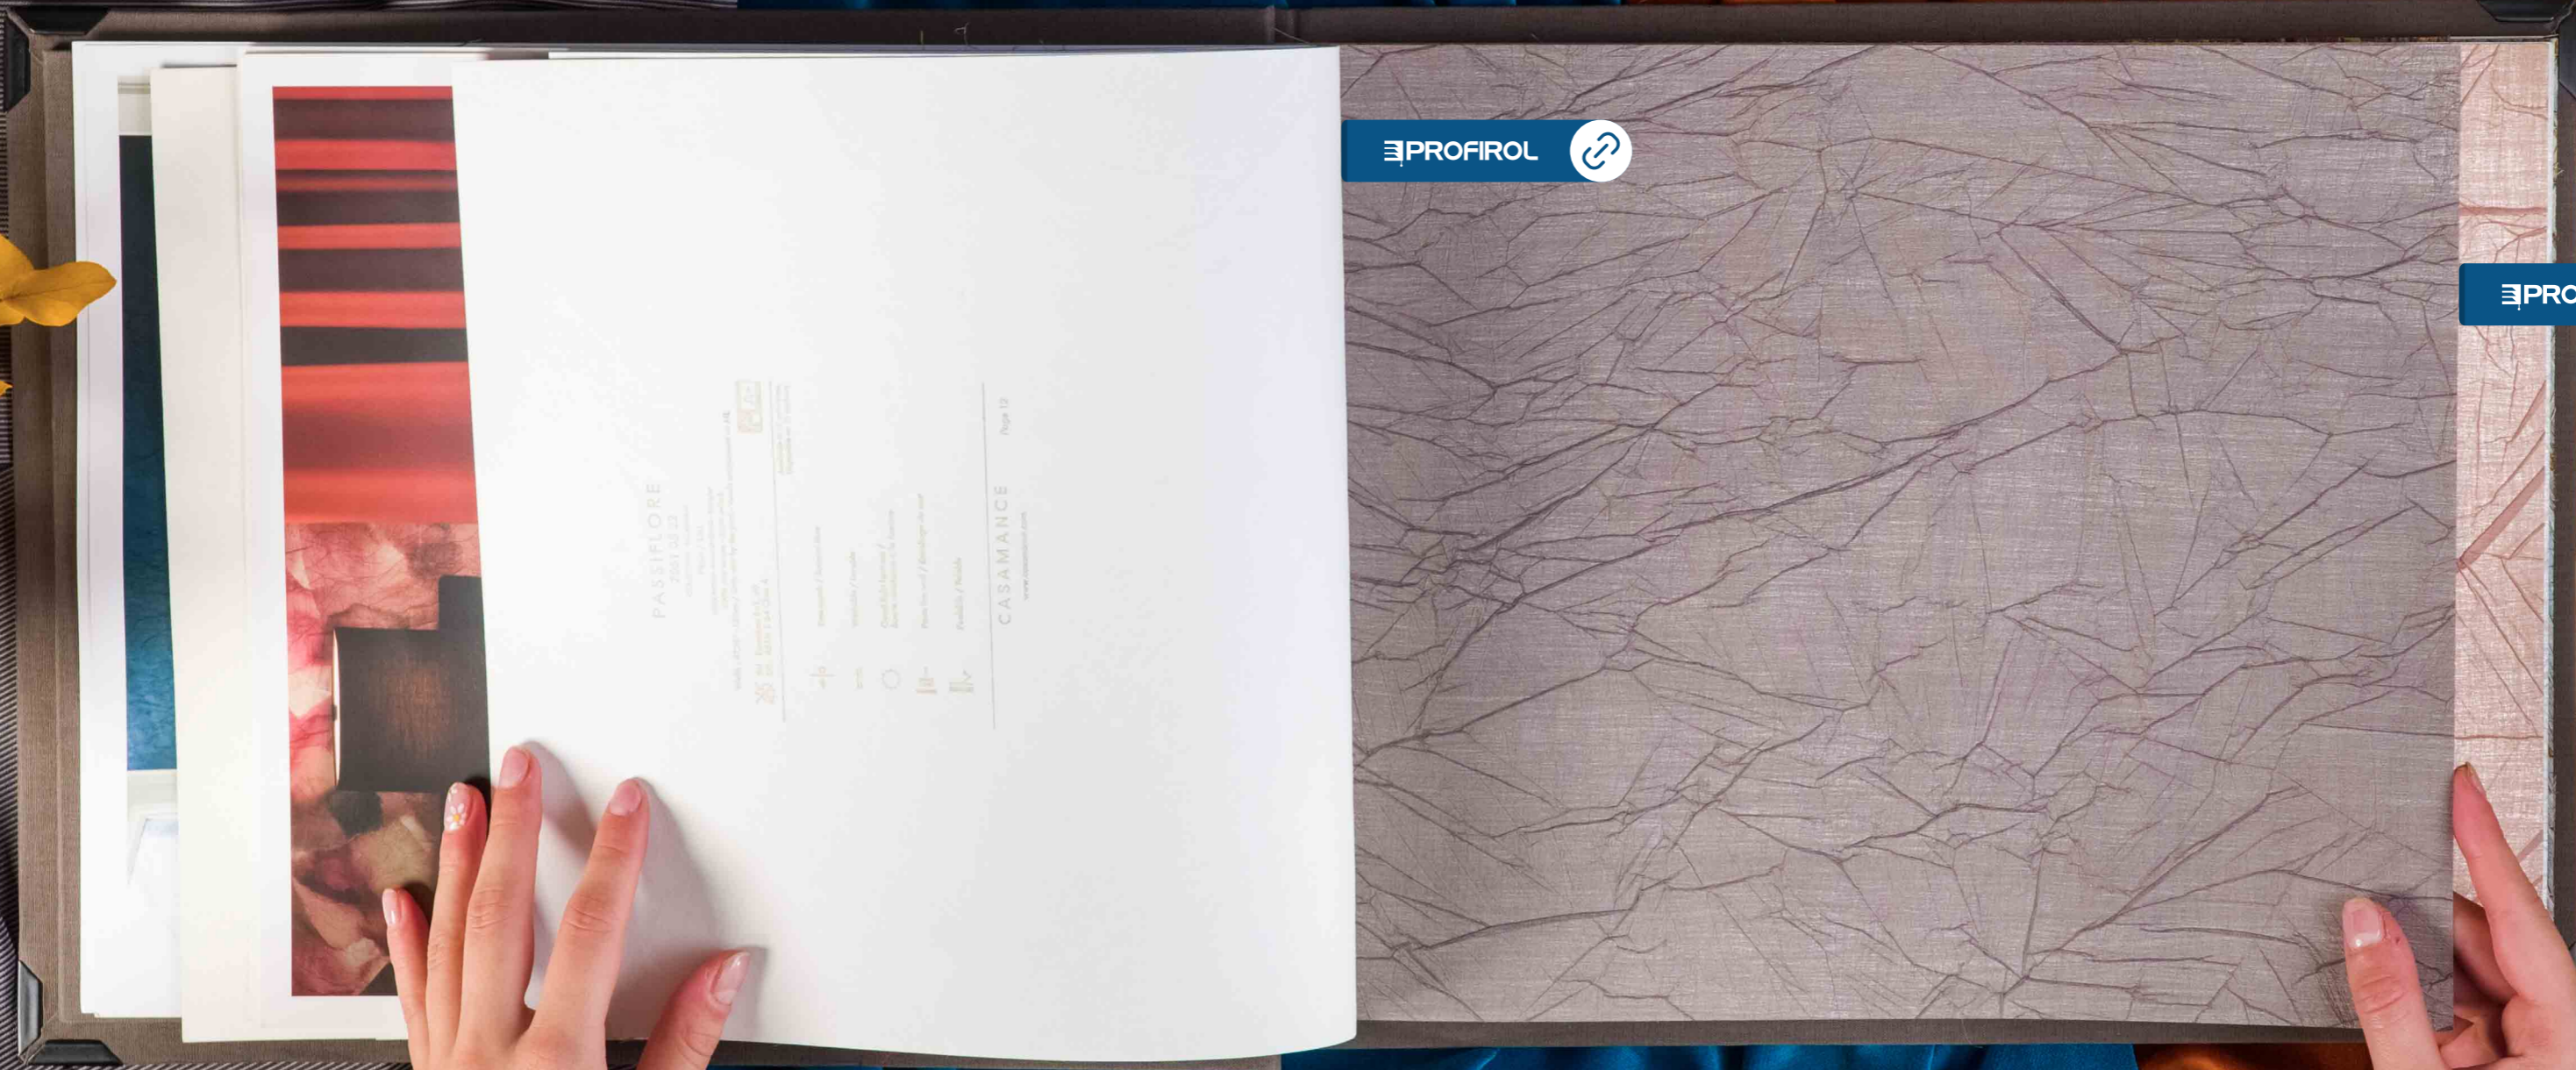

PASSIFLORE

2061 02 22

PROFIROL

PROFIROL

PROFIROL

PROFIROL

PROFIROL

PROFIROL

PROFIROL

PROFIROL

PROFIROL

CASAMANCE

Page 12

PROFIROL

PROFIROL