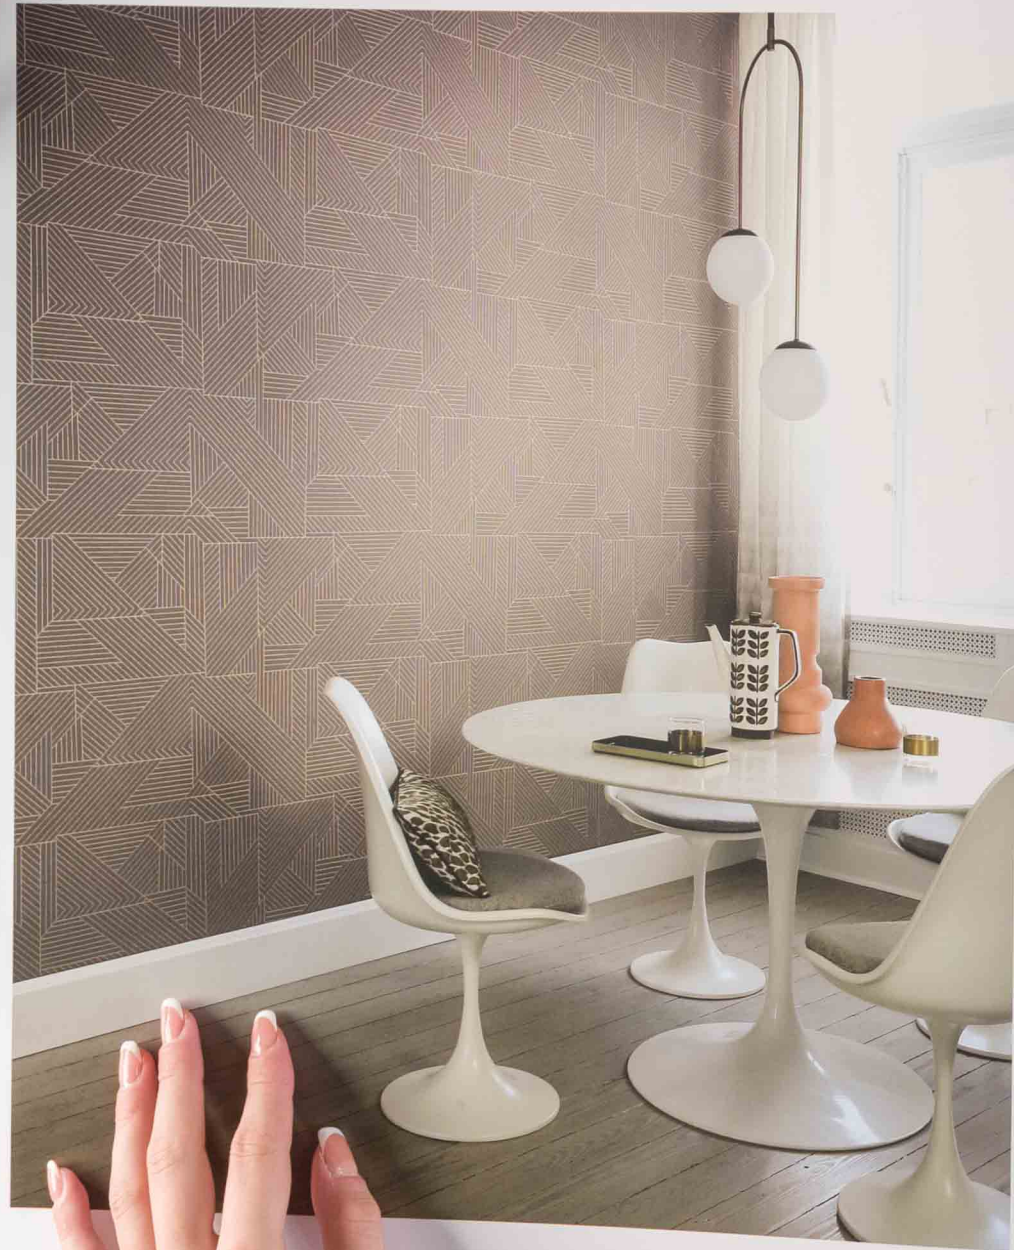

PROFIROL

PROFIROL

PROFIROL

PROFIROL

PROFIROL