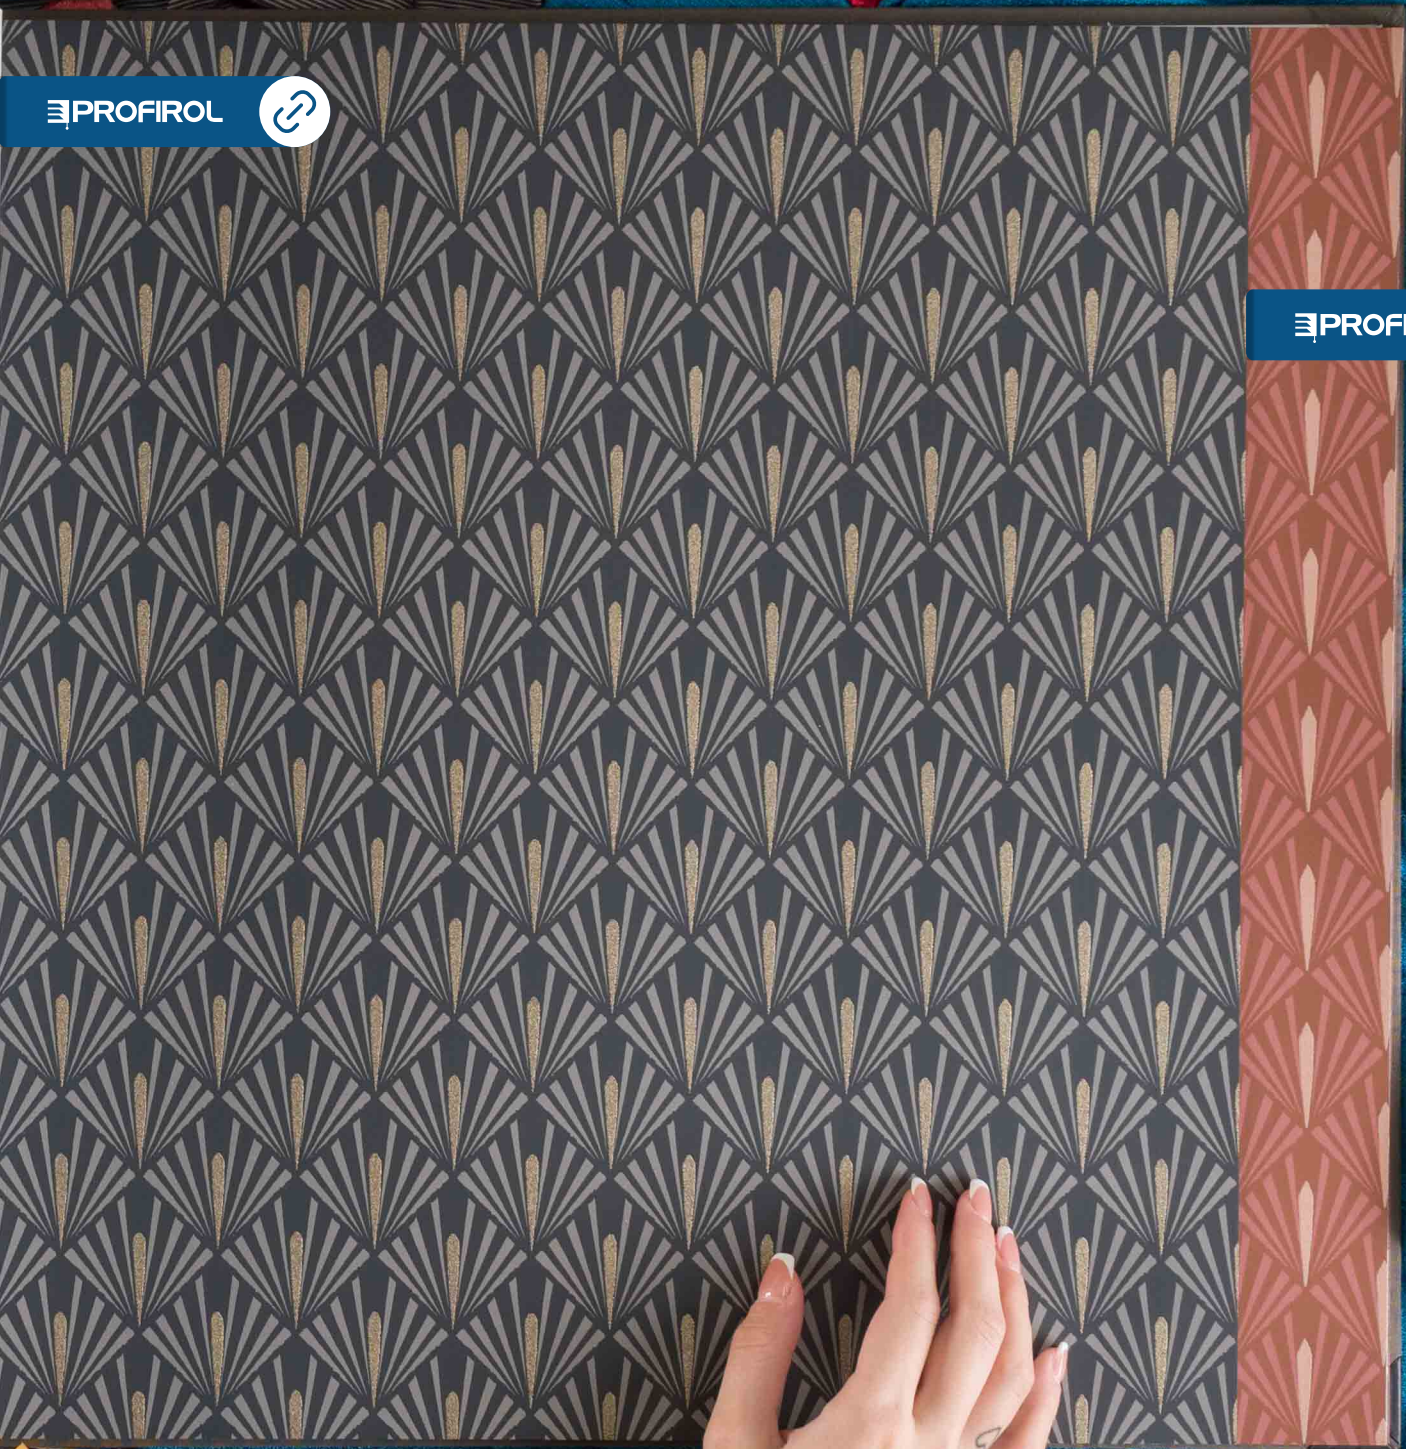

PROFIROL

PROFIROL