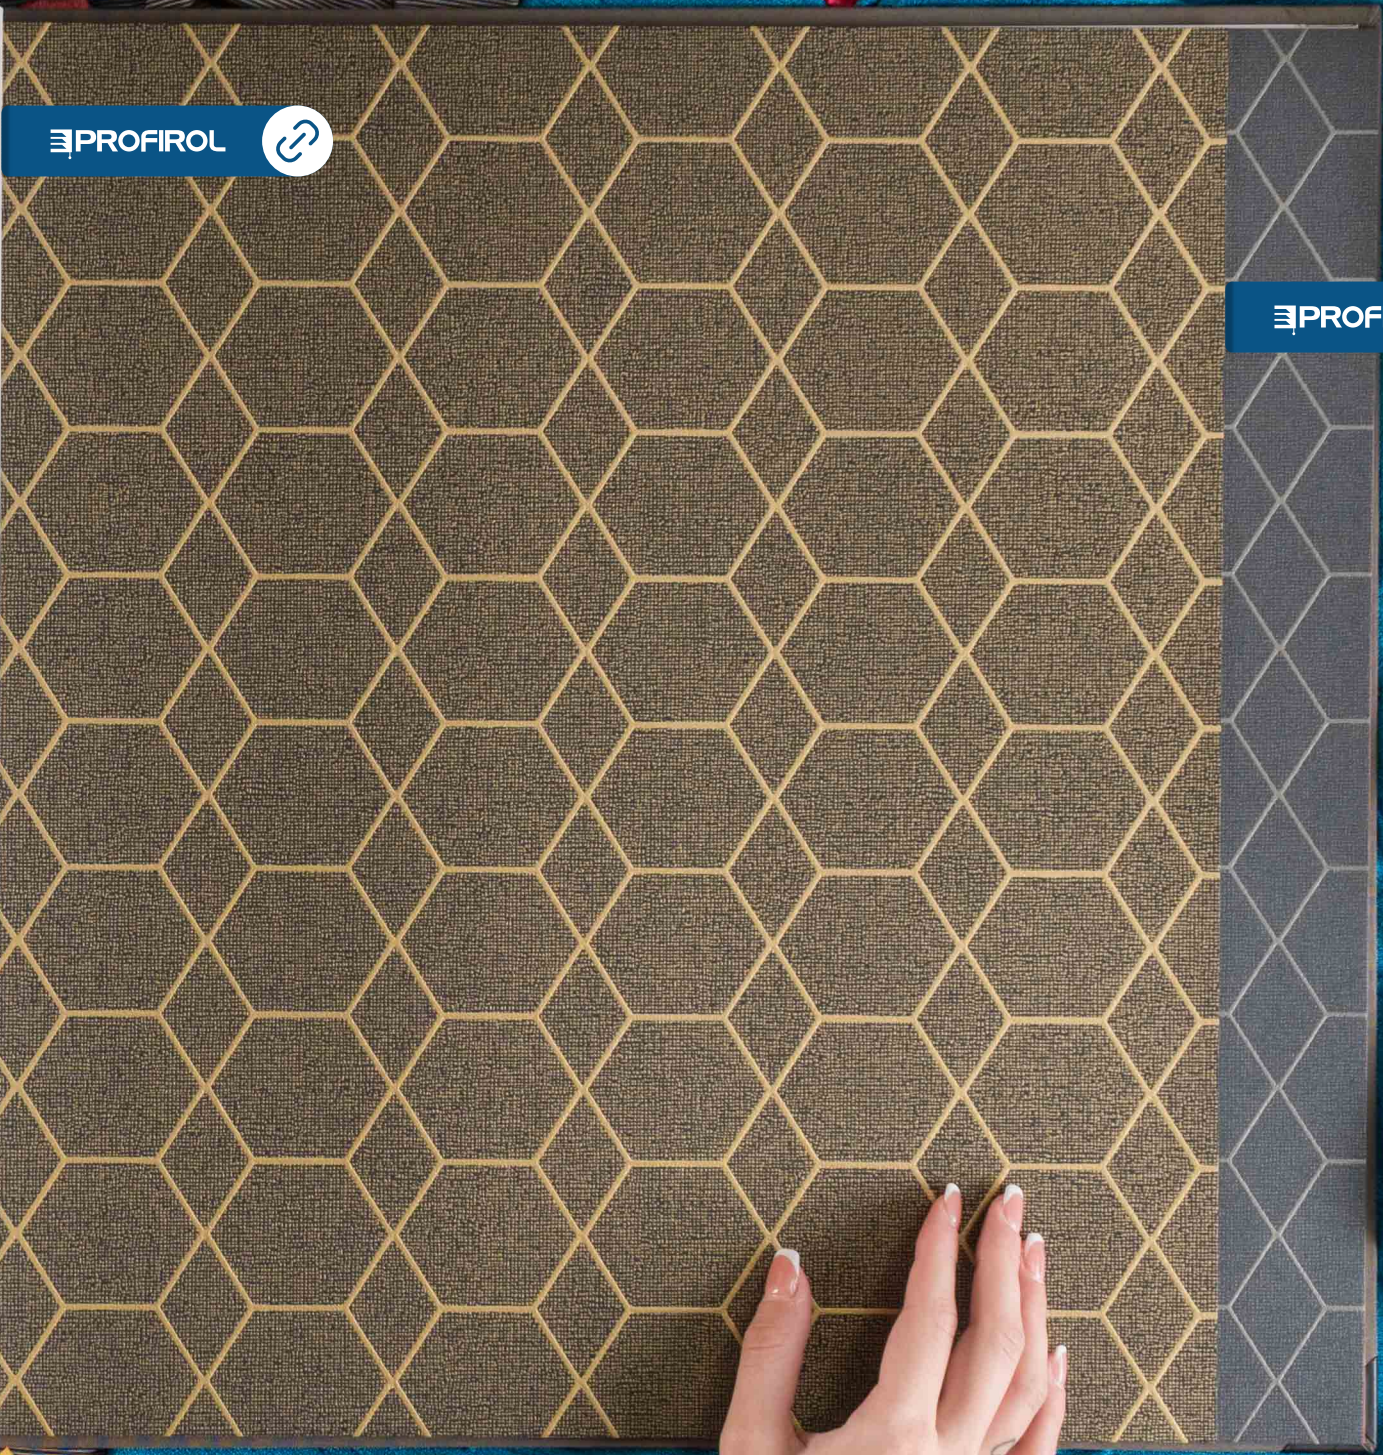

PROFIROL

PROFIROL

**PYTHEAS**

ATEXIS 20.55

XX 30 300000 500 40

- + 100% Cotton / 100% Linen
- || 100% Cotton
- 100% Cotton / 100% Linen
- ≡ 100% Cotton
- ≡ 100% Cotton

**CASAMANCE**

www.profirol.com