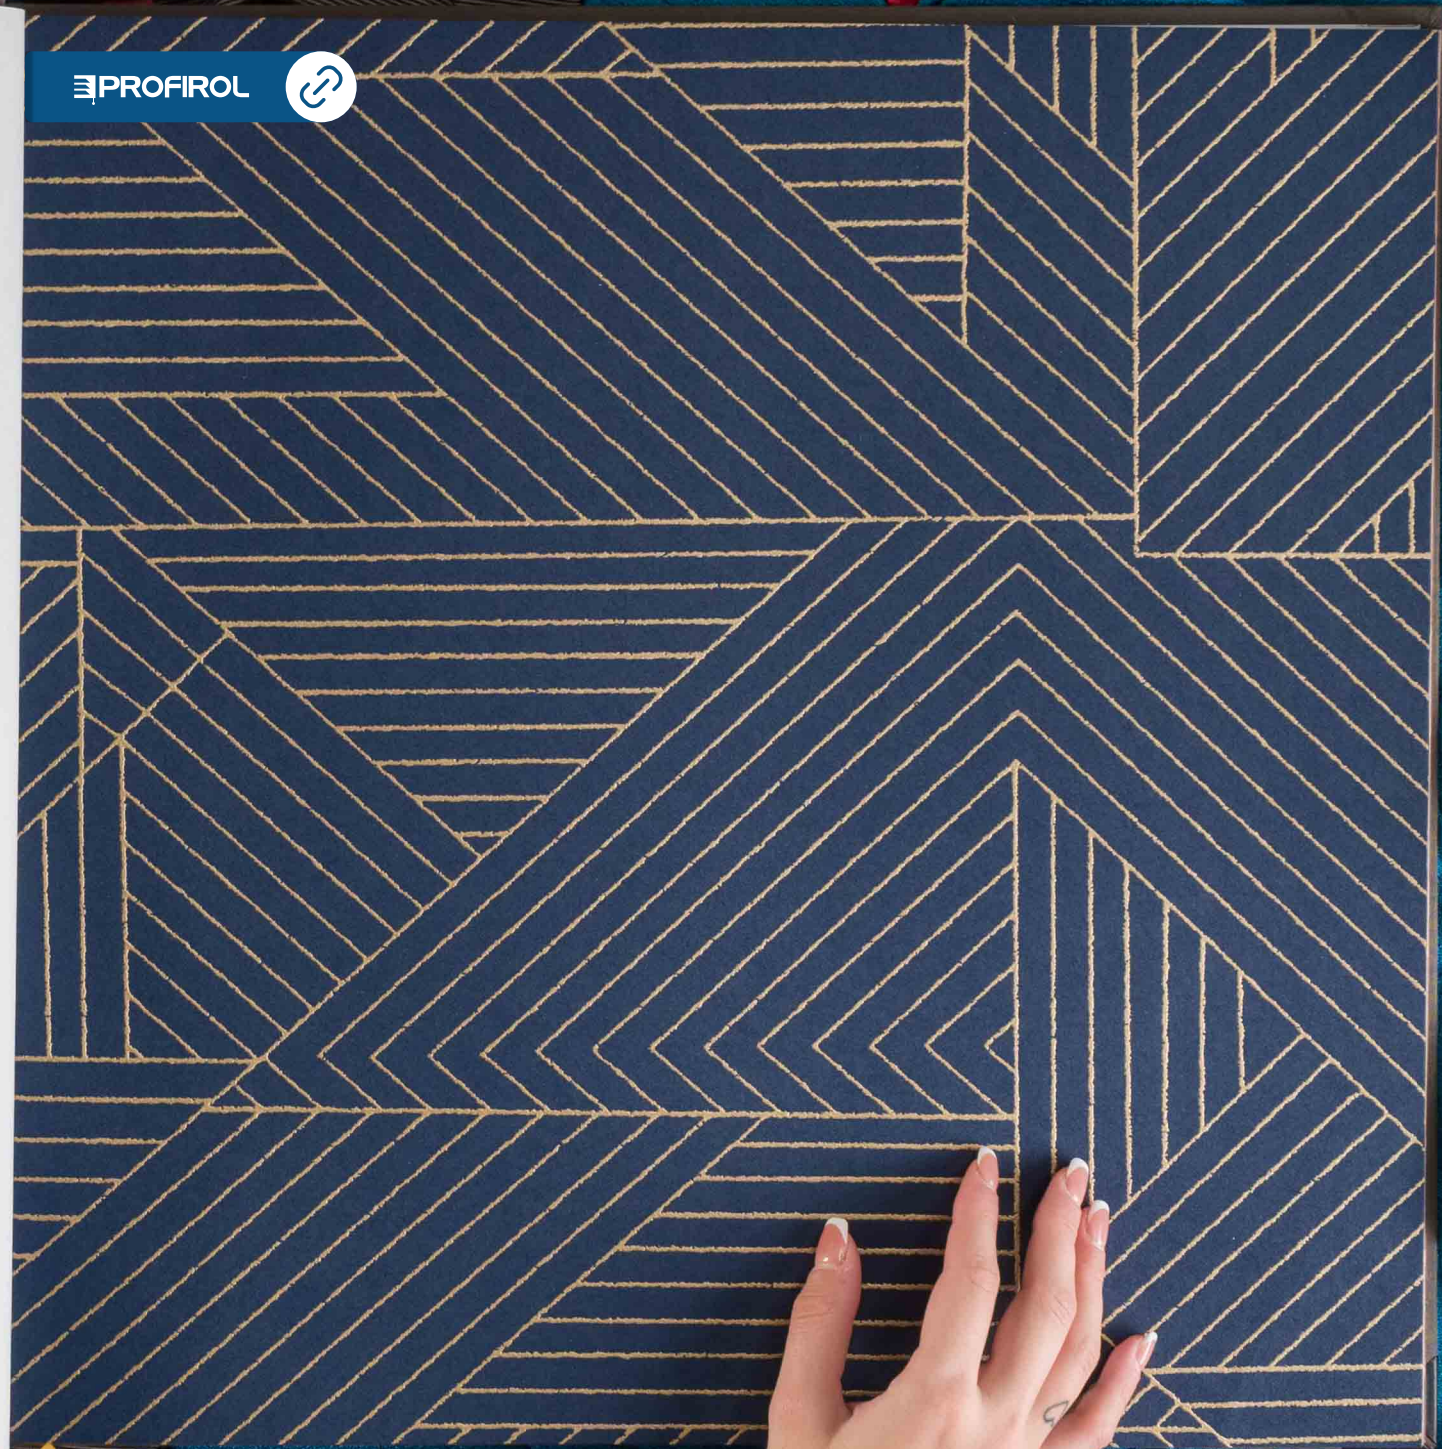

PRISME
7462 17 32
Collection 2024
Design / Dessin
www.profirol.com
28 1/2" x 28 1/2"
28 cm x 28 cm

80% Polyester, 20% Lin
US: ASTM & SATS Class 6

Available in 2 references
Dimension de l'échantillon

Official width / Largeur officielle
28" / 71 cm

Widths / Largeurs

Color light fastness / Résistance à la lumière

Wash the roll / Laver le rouleau

Dry cleanable / Nettoyable à sec

CASAMANCE
www.profirol.com

Page 4