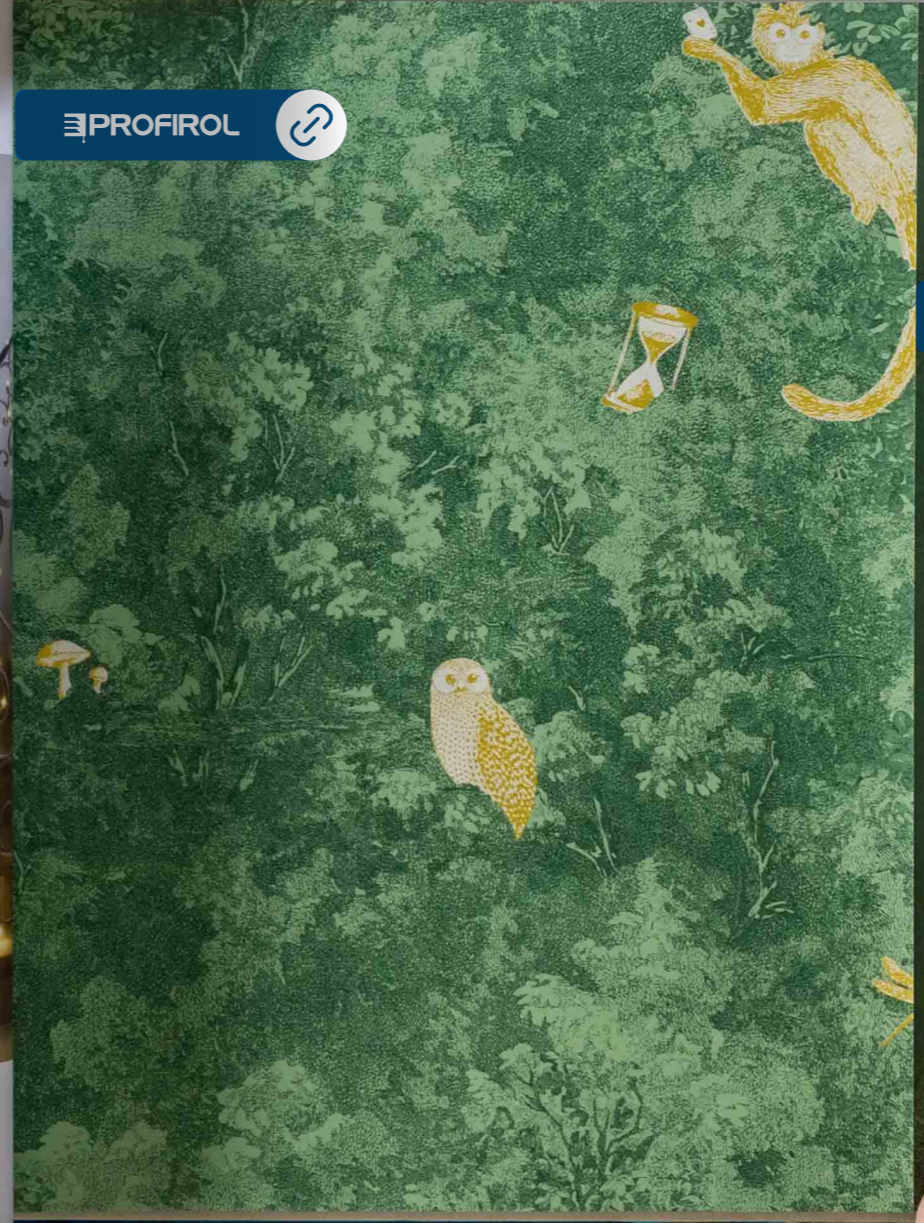

PROFIROL

PROFIROL

PROFIROL

PROFIROL