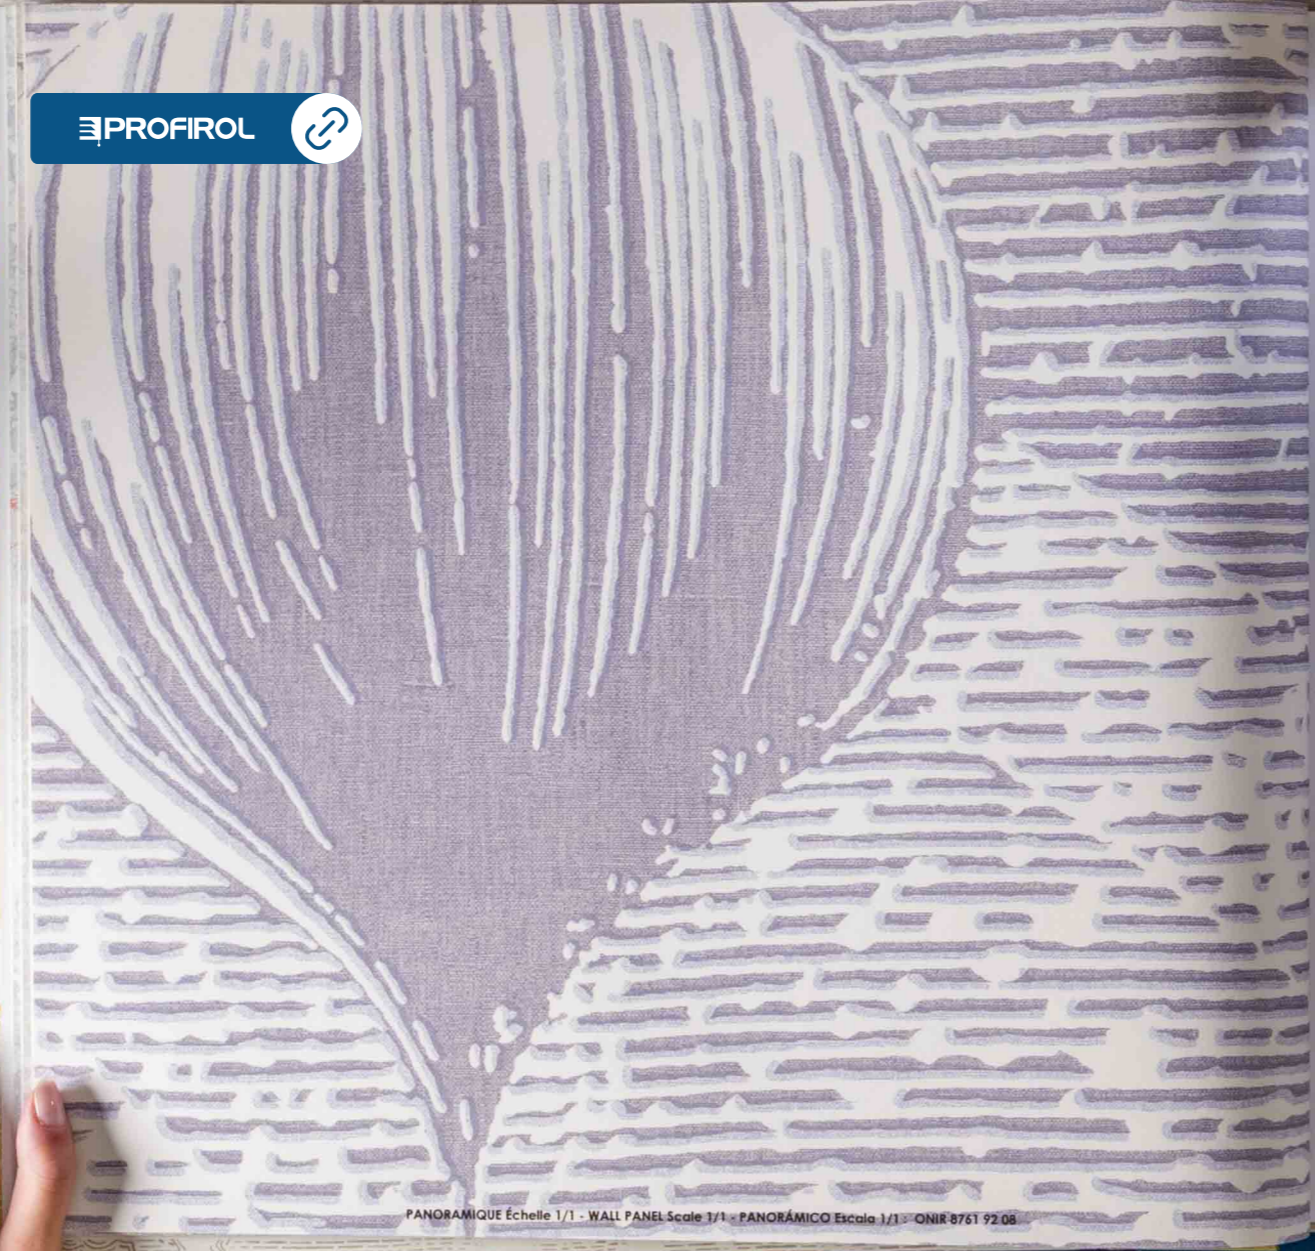

PANORAMIQUE Échelle 1/1 - WALL PANEL Scale 1/1 - PANORÁMICO Escala 1/1 - ONIR 8761 92 08