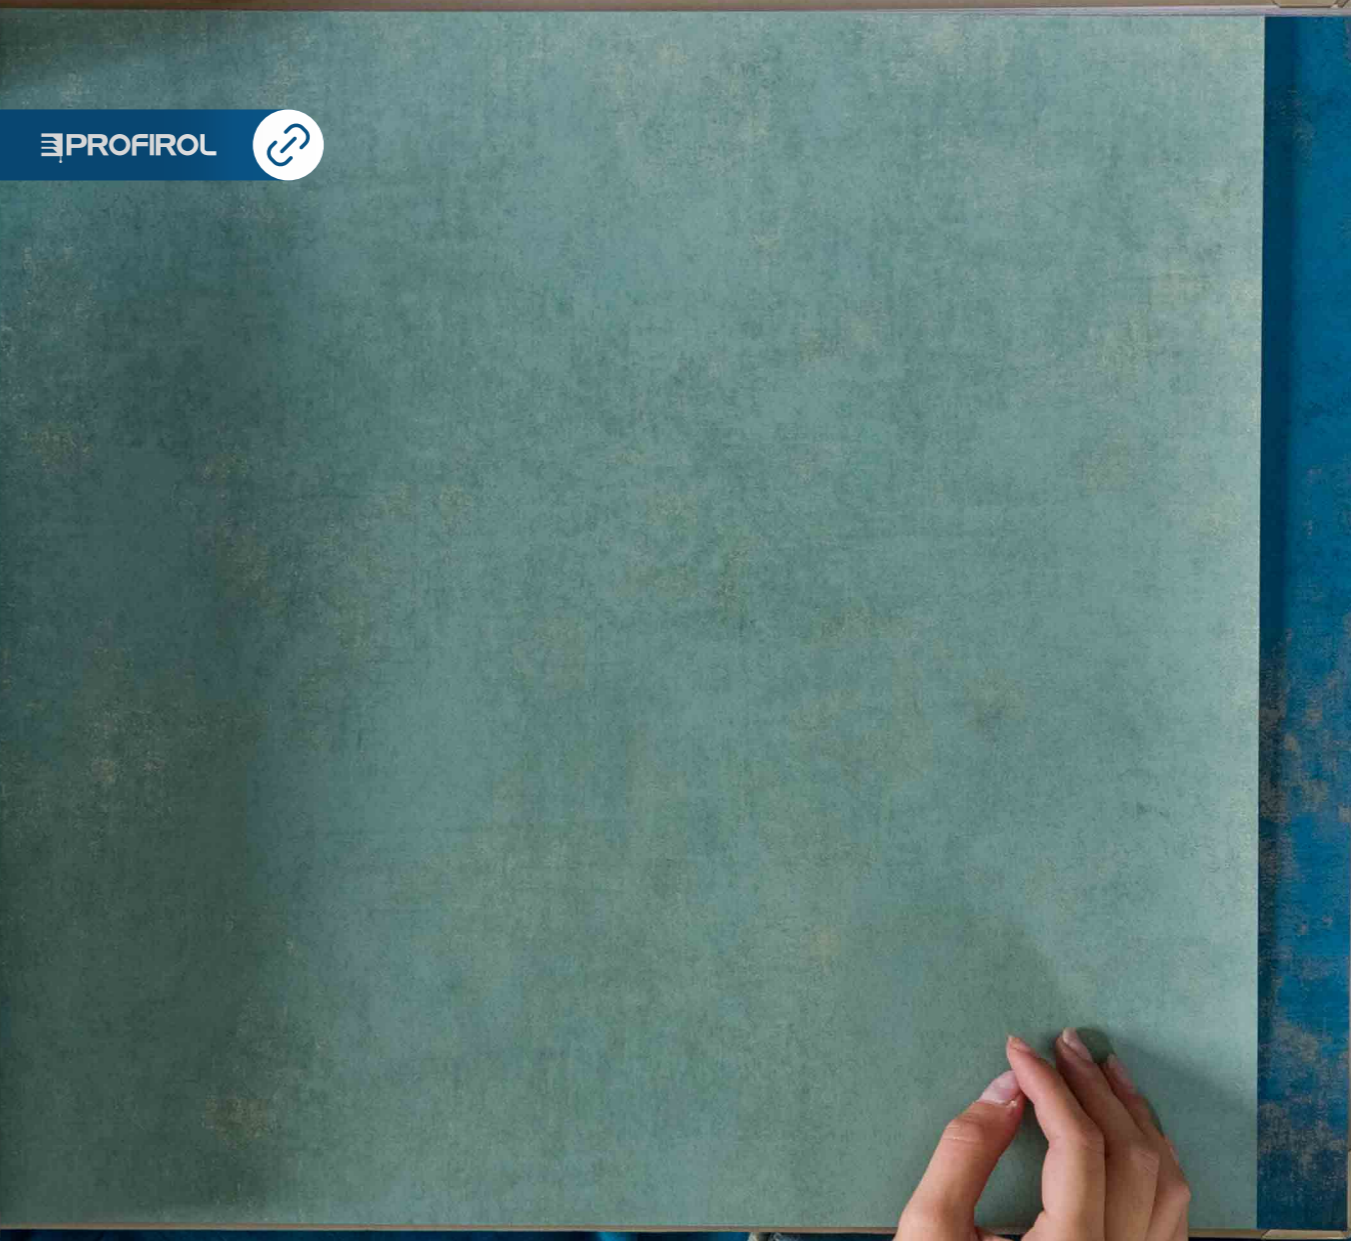

PROFIROL 

PROFIROL 

PROFIROL 

PROFIROL 

ONIR 8722 67 98  
RÉCIF  
10,65 m x 53 cm  
11 yds x 21 ins

Raccord  1/2  
Match  
Rapport 53 cm / 64 cm  
Repeat 20,87 ins / 25,20 ins

Page 6

  
5 420019 68538 7