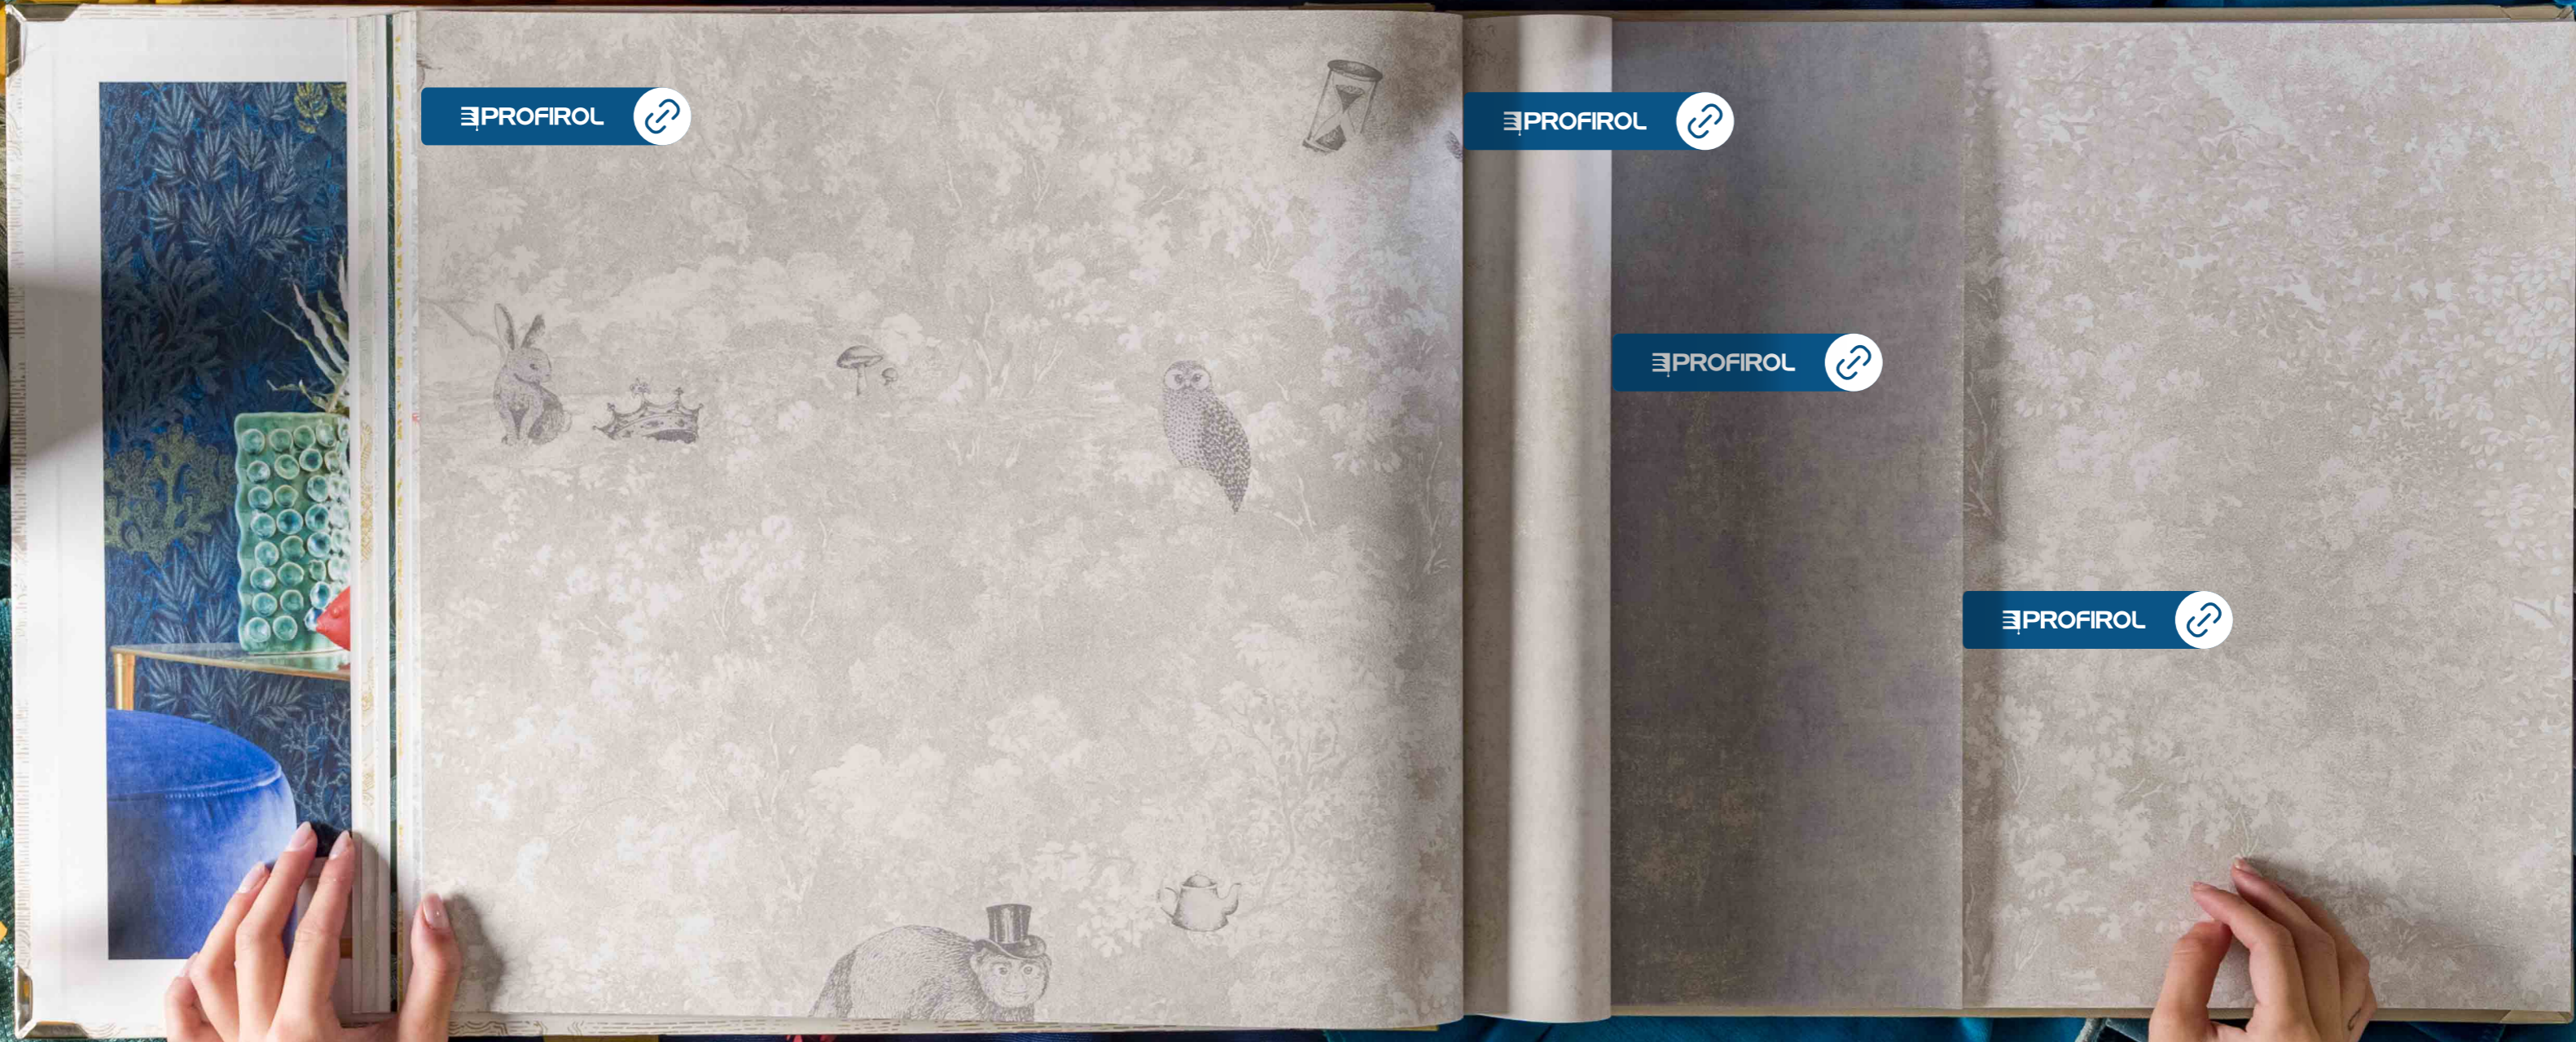

JARDIN DES MERVEILLES Bleu givre clémentine 8725 60 32

PROFIROL 

PROFIROL 

PROFIROL 

PROFIROL 

PROFIROL 

PROFIROL 

PROFIROL 