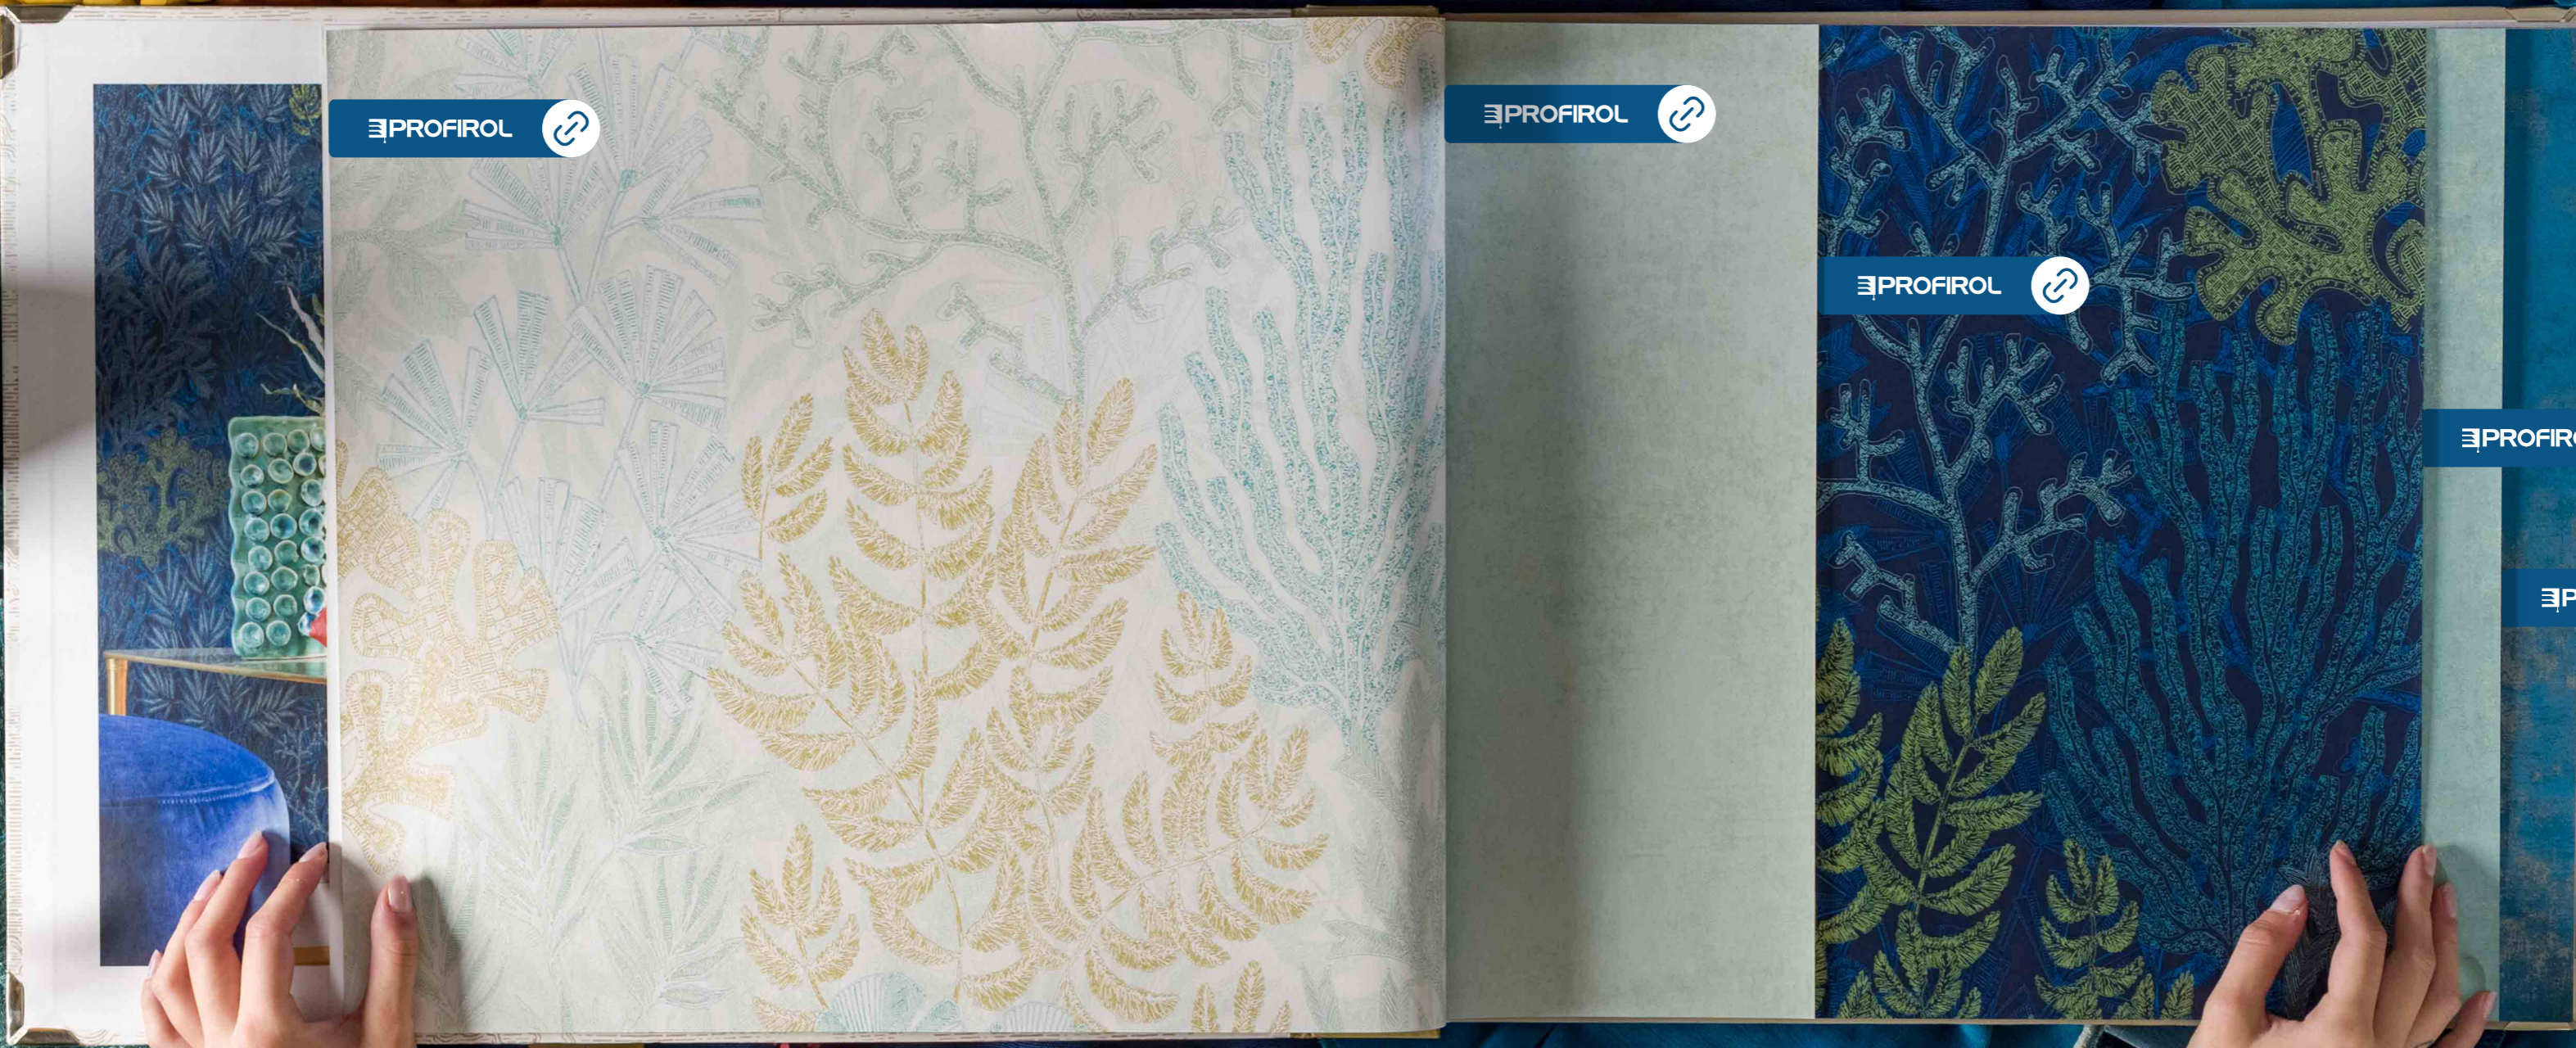

PROFIROL

PROFIROL

PROFIROL

PROFIROL

PROFIROL