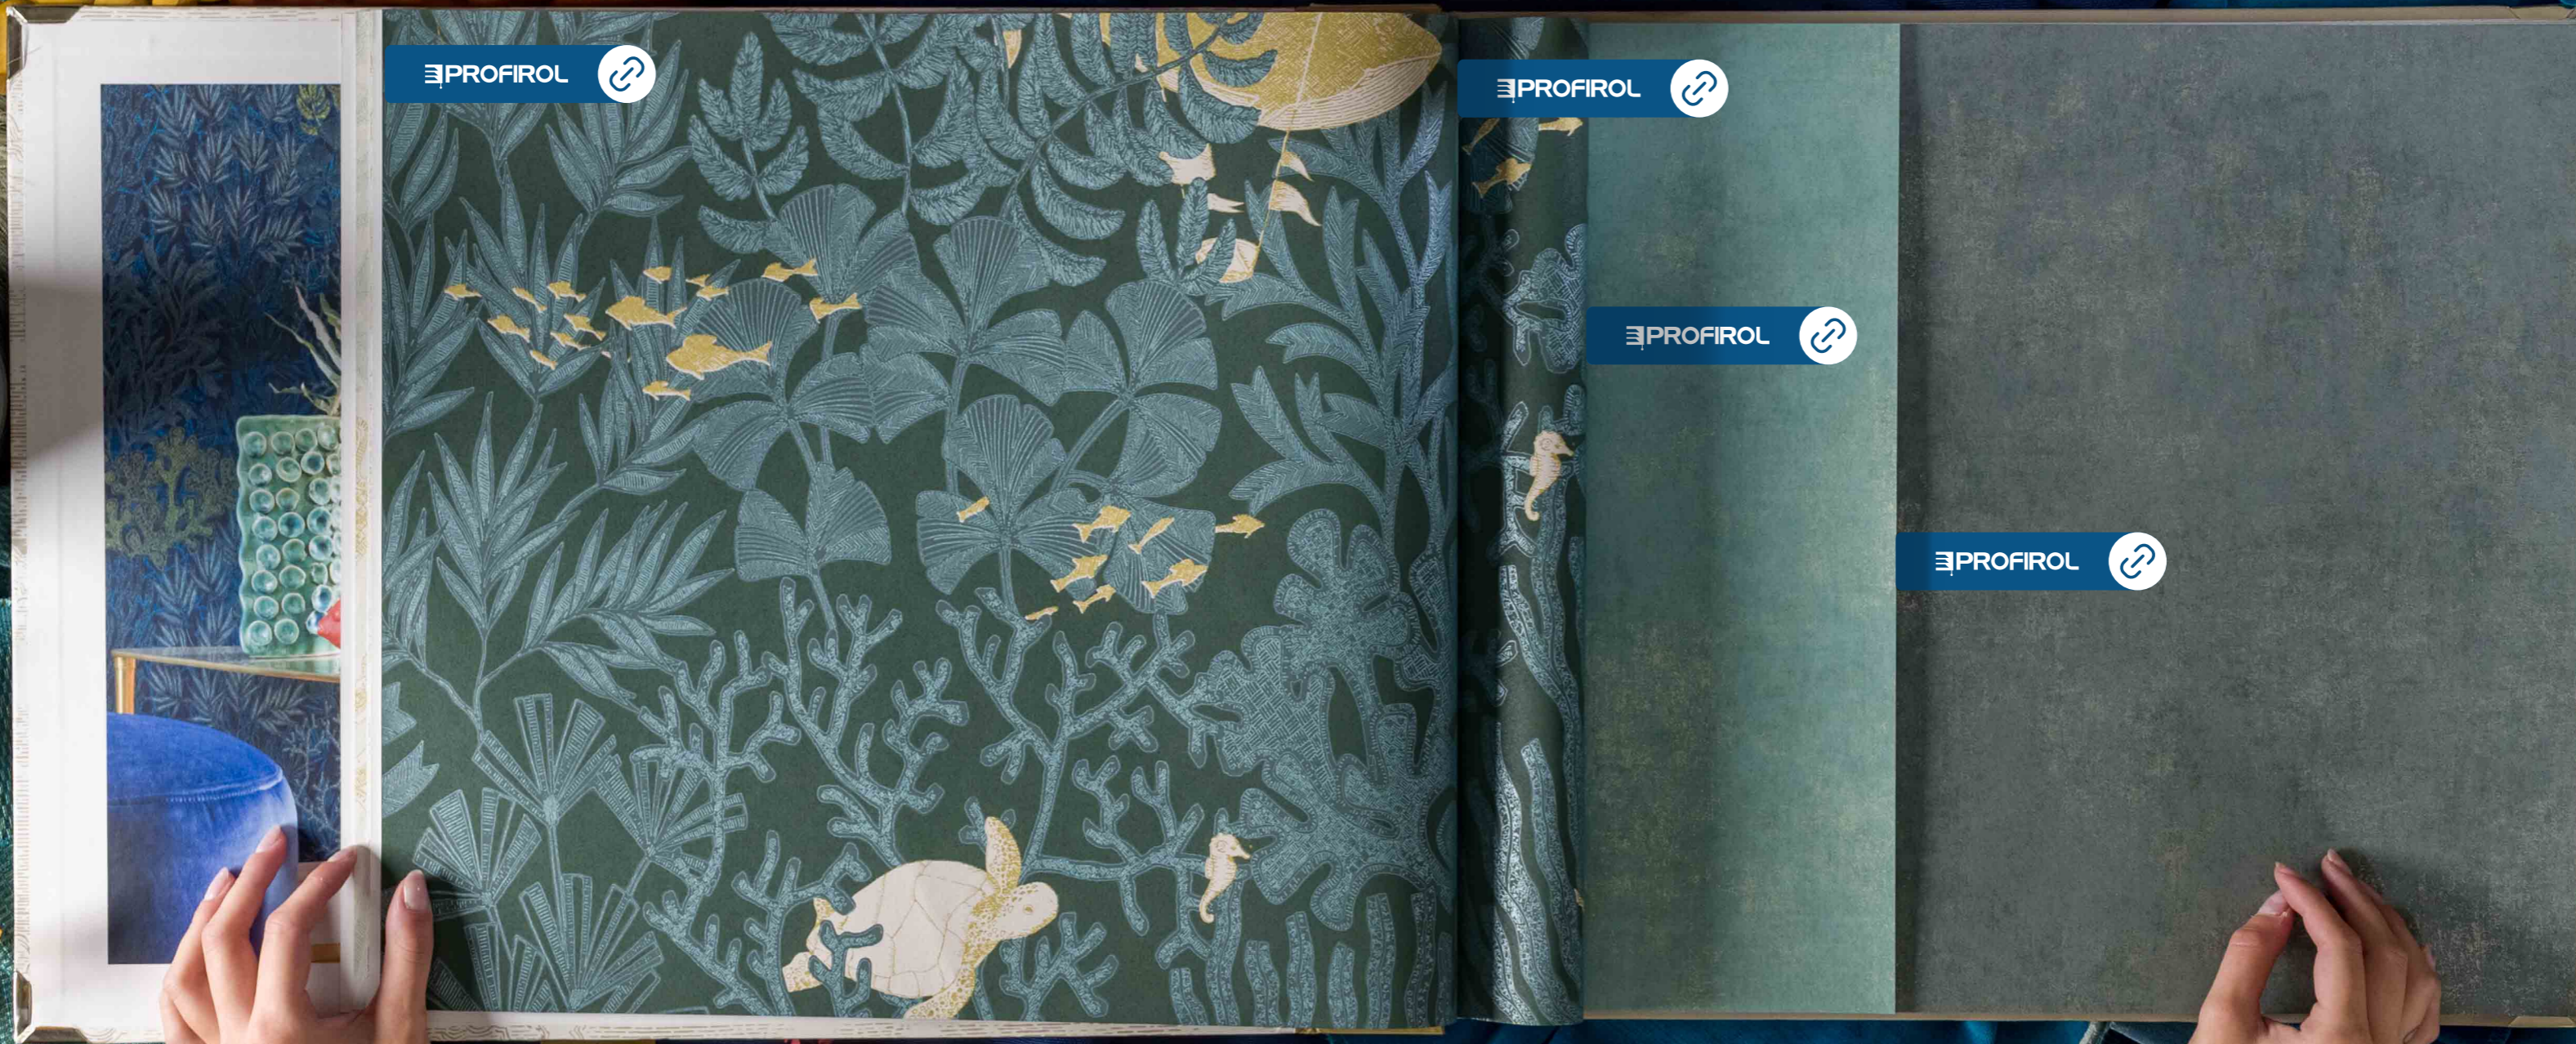

PROFIROL

PROFIROL

PROFIROL

PROFIROL