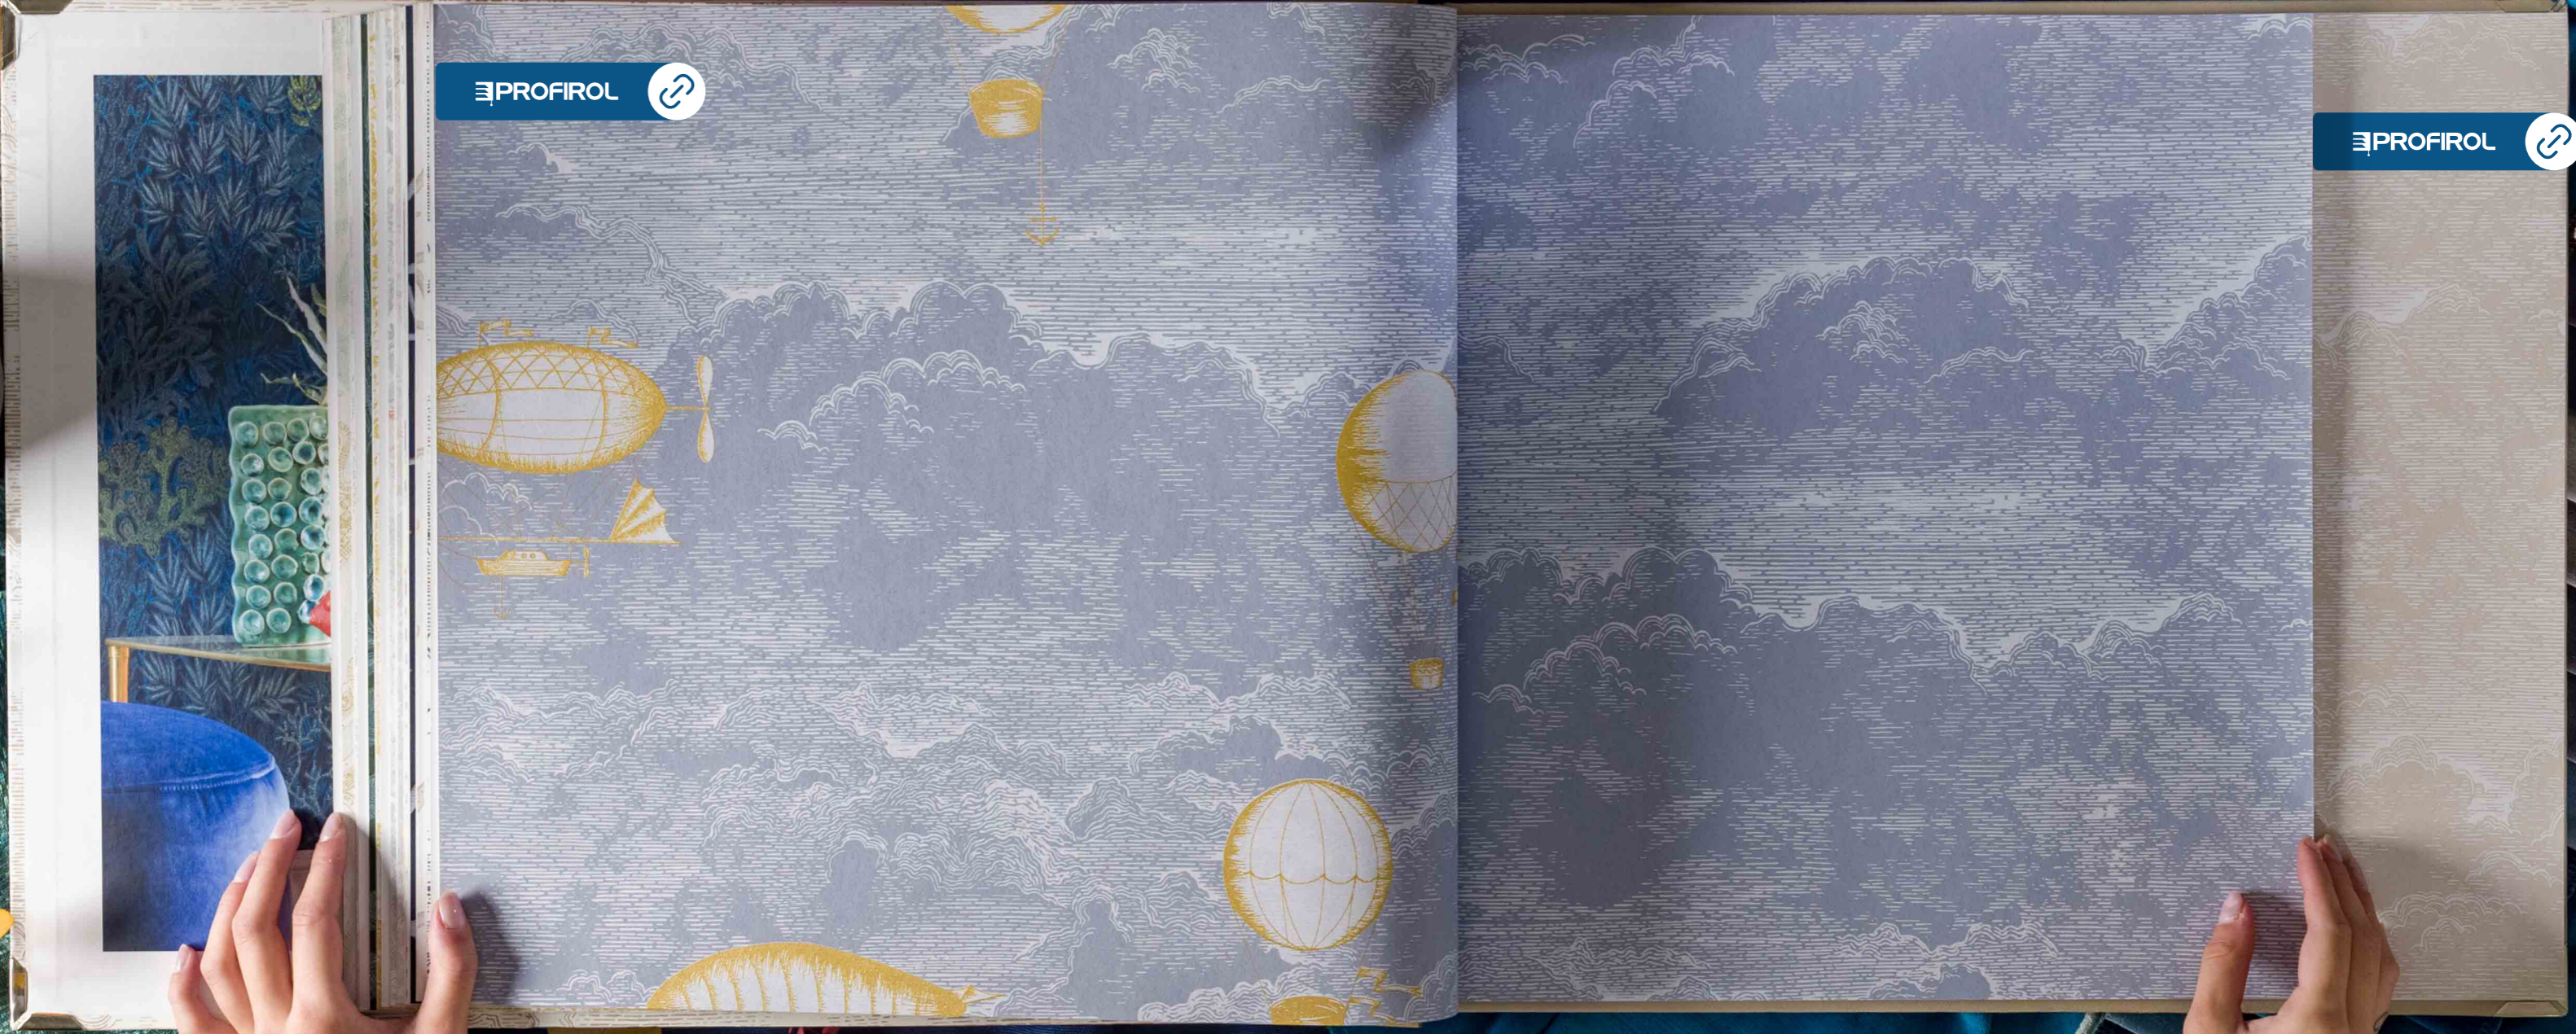

PROFIROL

PROFIROL