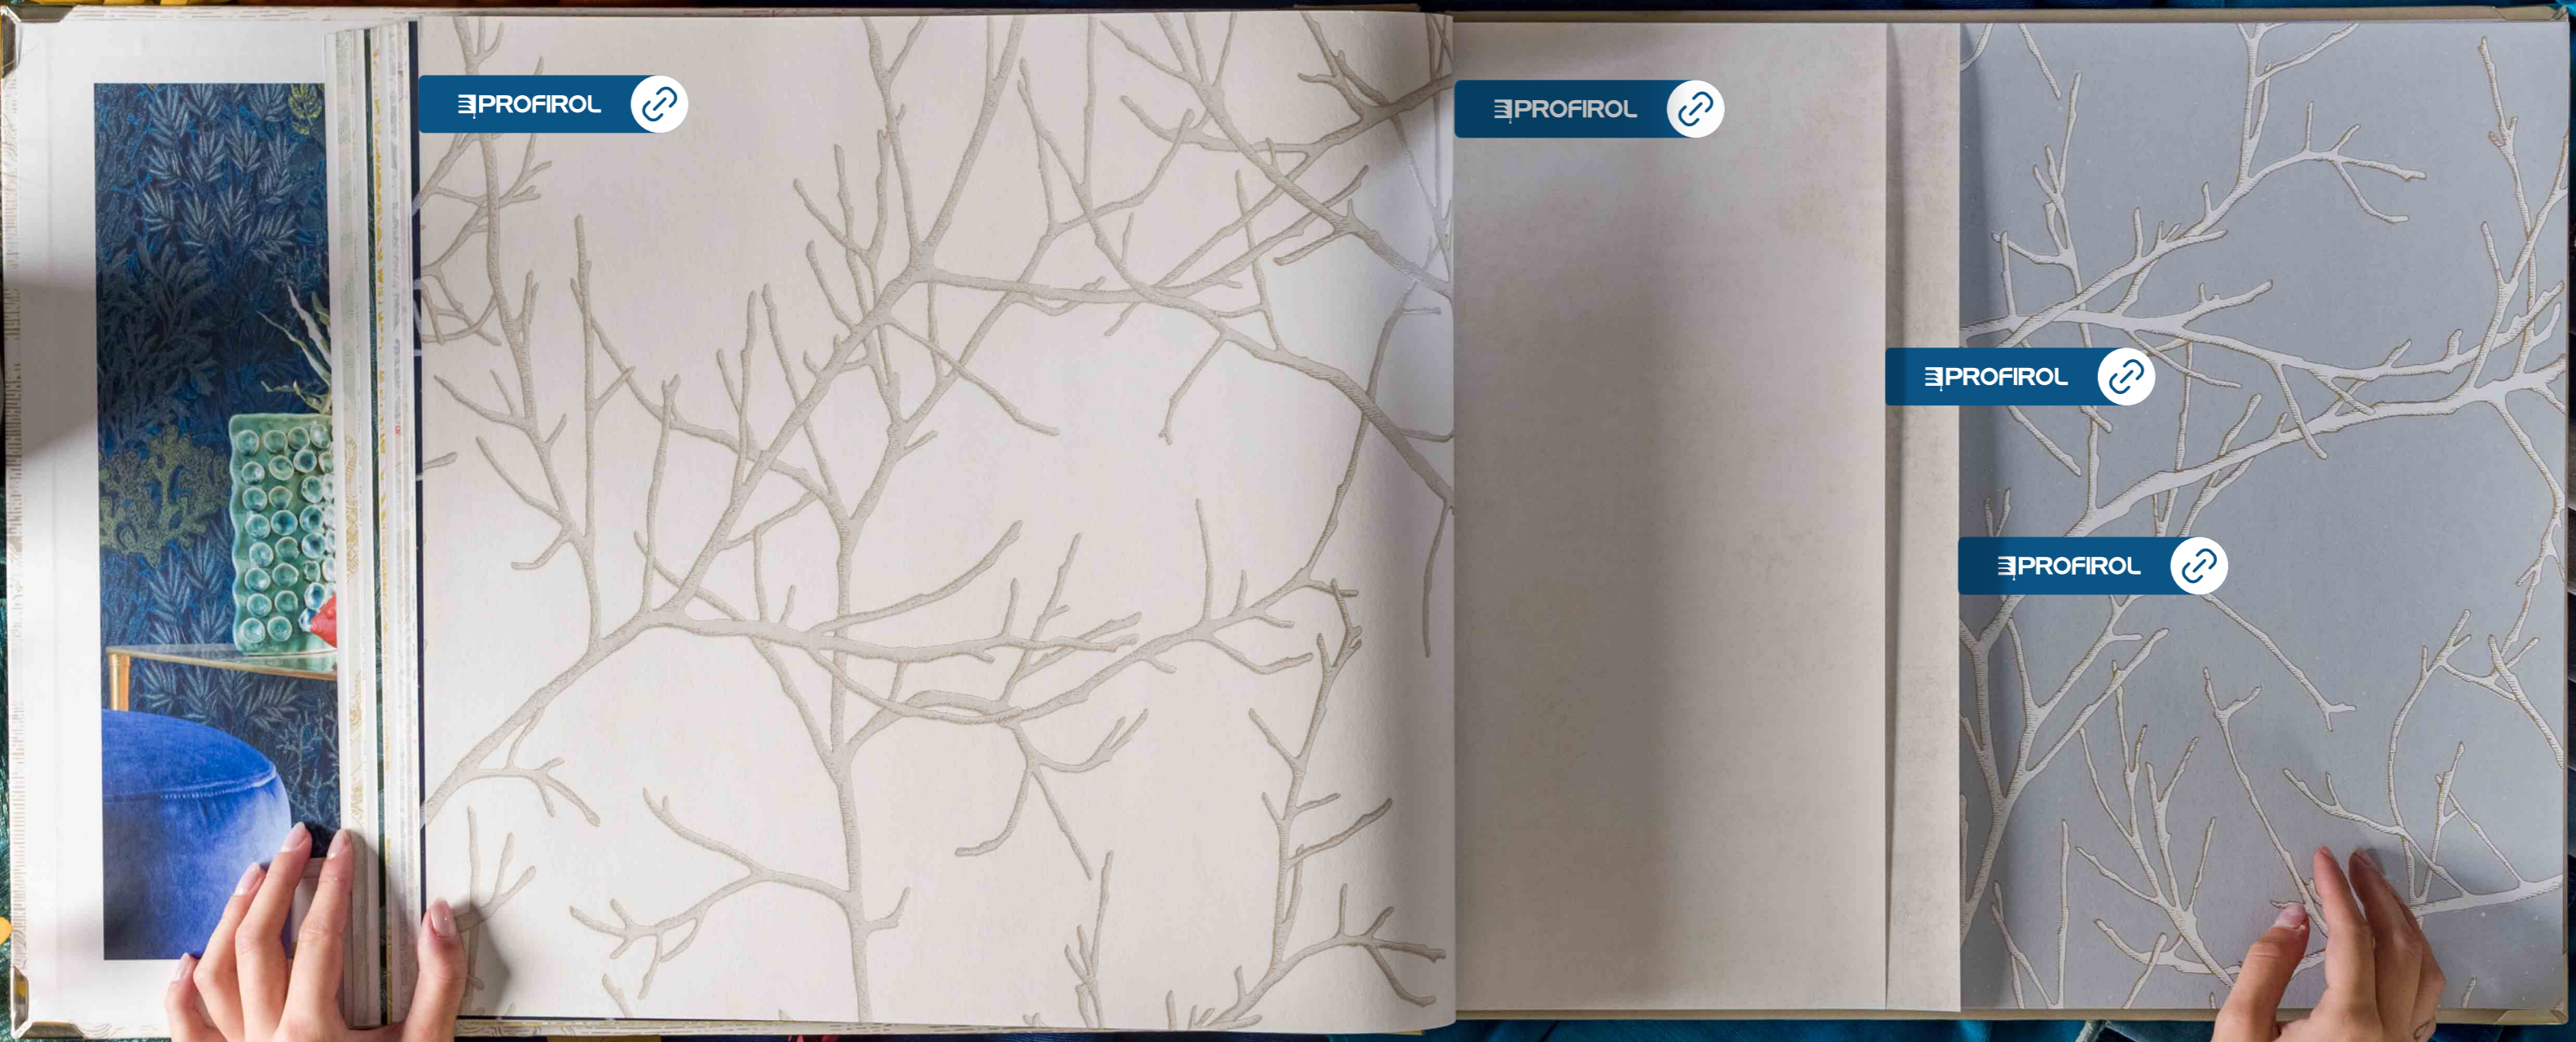

MYTHE 80x80

PROFIROL 

PROFIROL 

PROFIROL 

PROFIROL 

PROFIROL

SONGE a été développé et réalisé par notre Studio de  
Design. Son inspiration est venue de  
notre Creative Studio.

SONGE