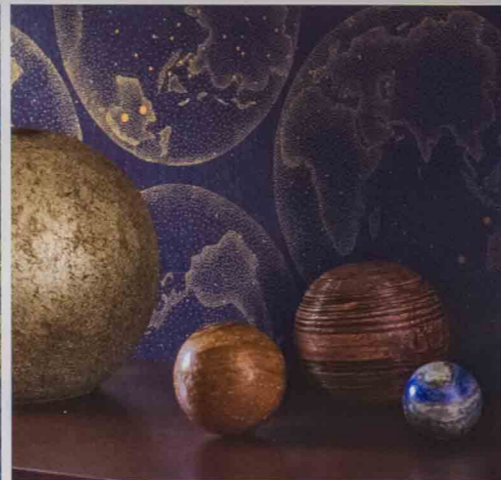

VOYAGE ONIRIQUE

CASADECO

Bleu abysses 8722 67 98

GALILÉE Bleu nuit 8729 79 38

MYTHE Noir gravure 8726 90 62