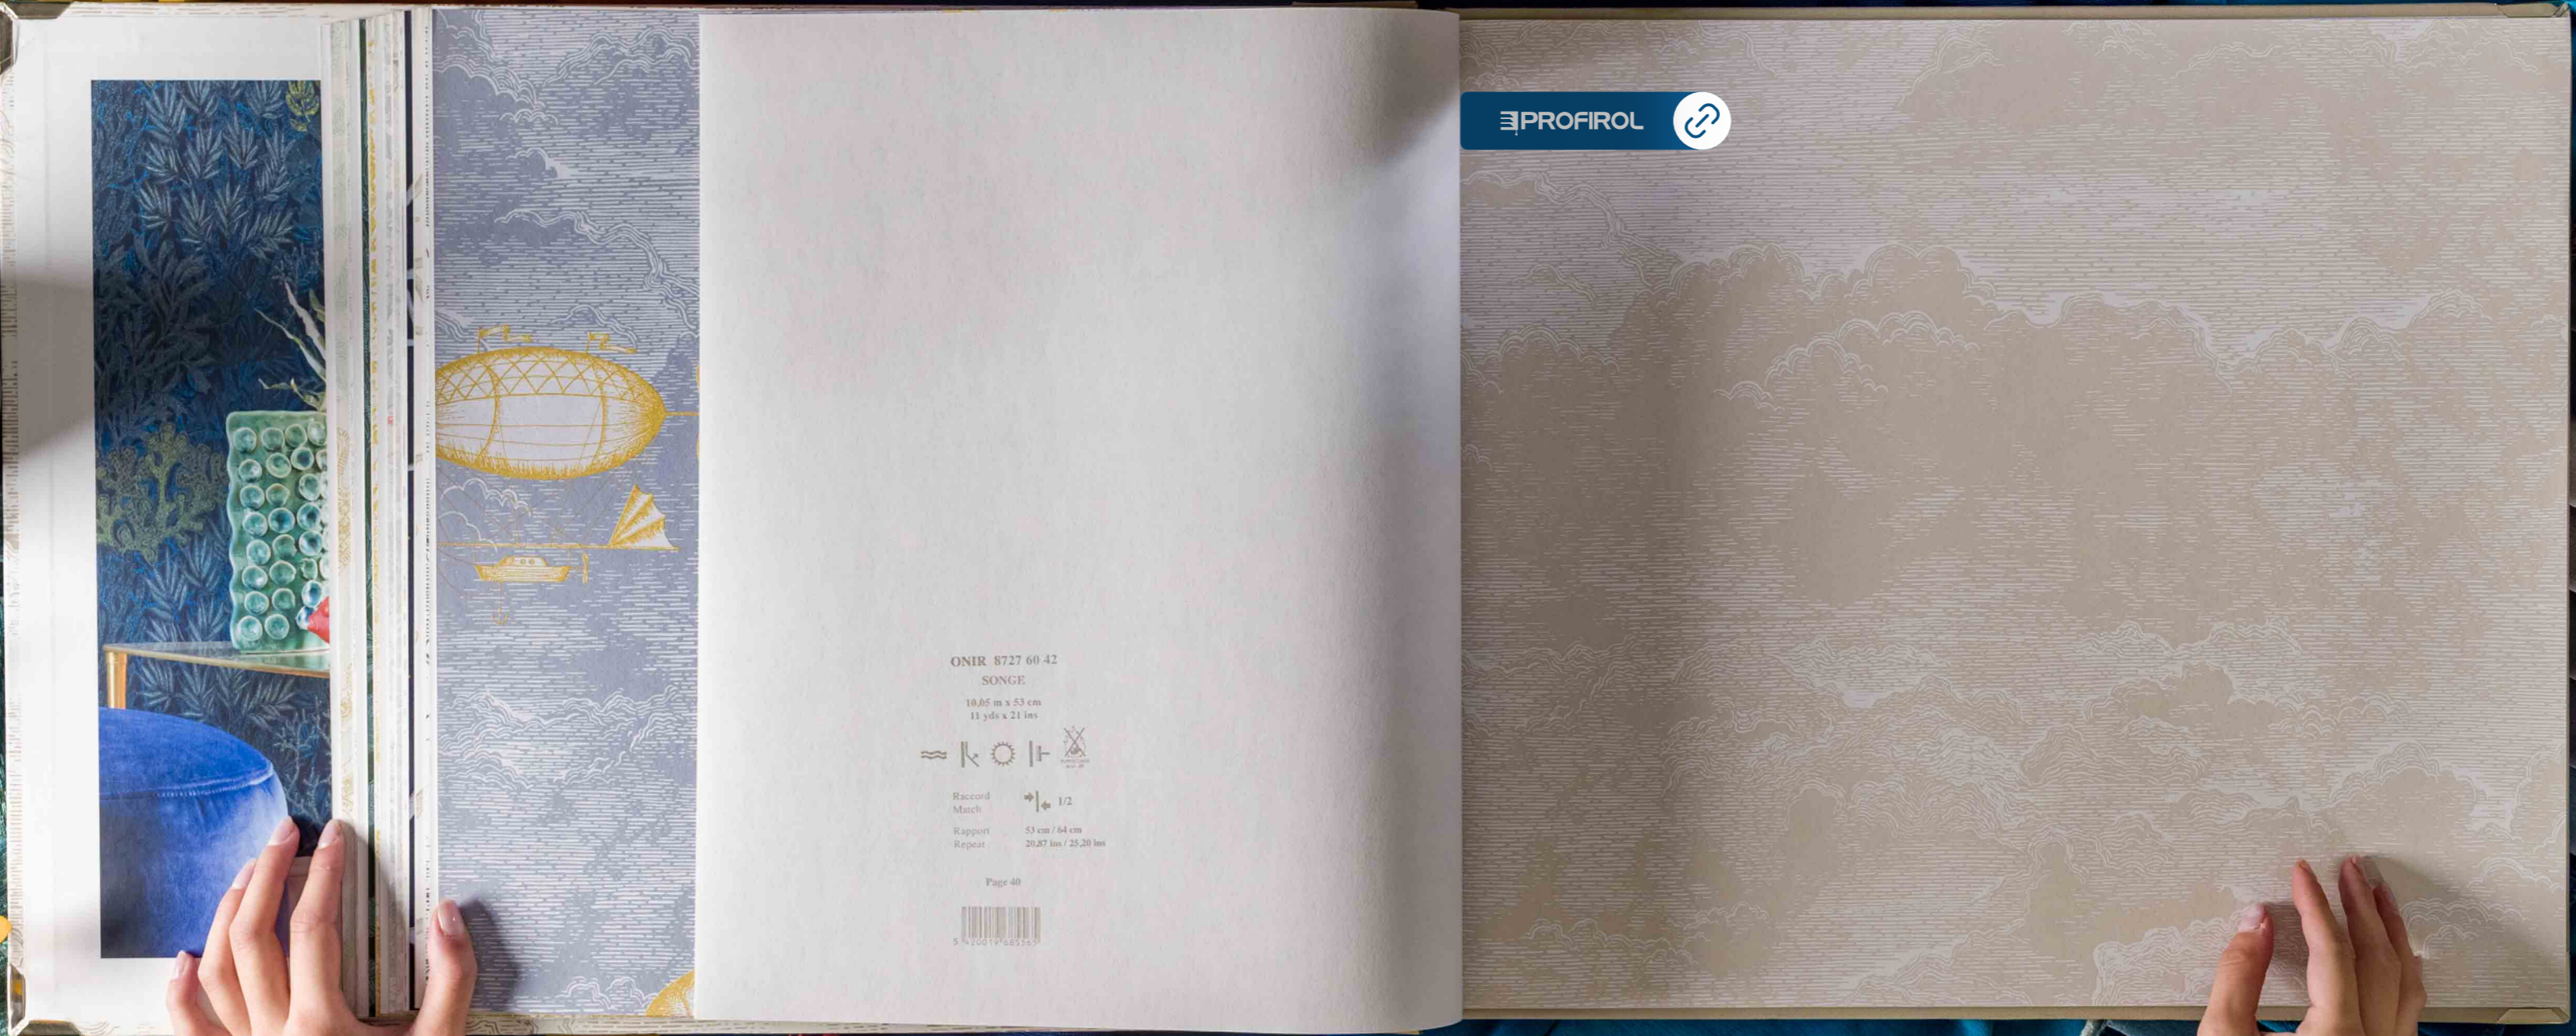

PROFIROL

ONIR 8727 60 42

SONGE

10,05 m x 53 cm
11 yds x 21 ins

Raccord
Match 1/2

Rapport
Repeat 53 cm / 64 cm
20,87 ins / 25,20 ins

Page 40

5 420017 685563