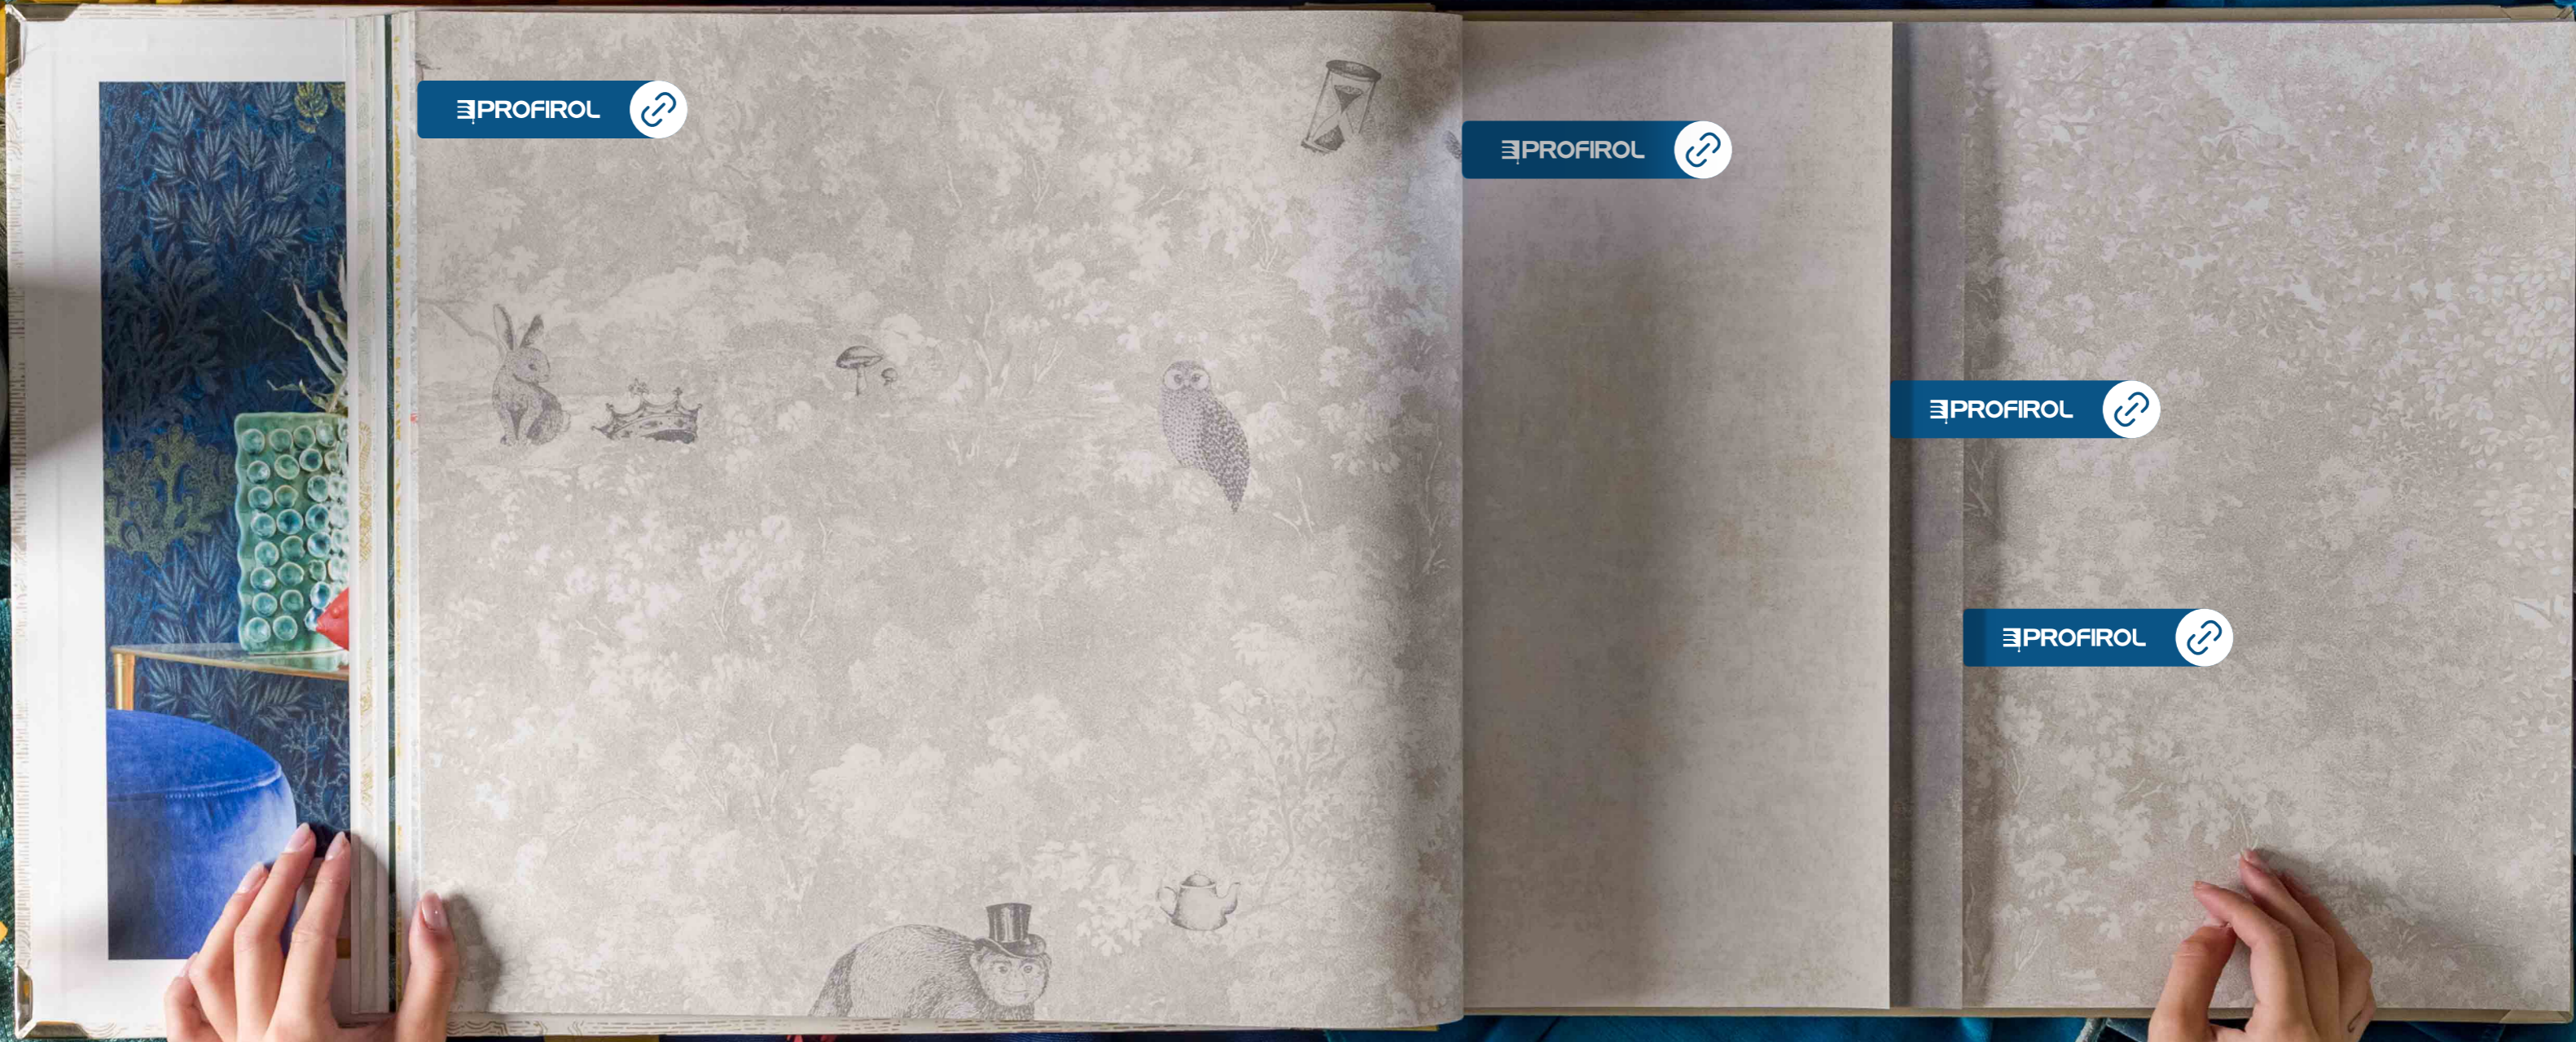

JARDIN DES MERVEILLES Bleu givre clémentine 8725 60 32

PROFIROL 

PROFIROL 

PROFIROL 

PROFIROL 

PROFIROL 

PROFIROL 

PROFIROL 