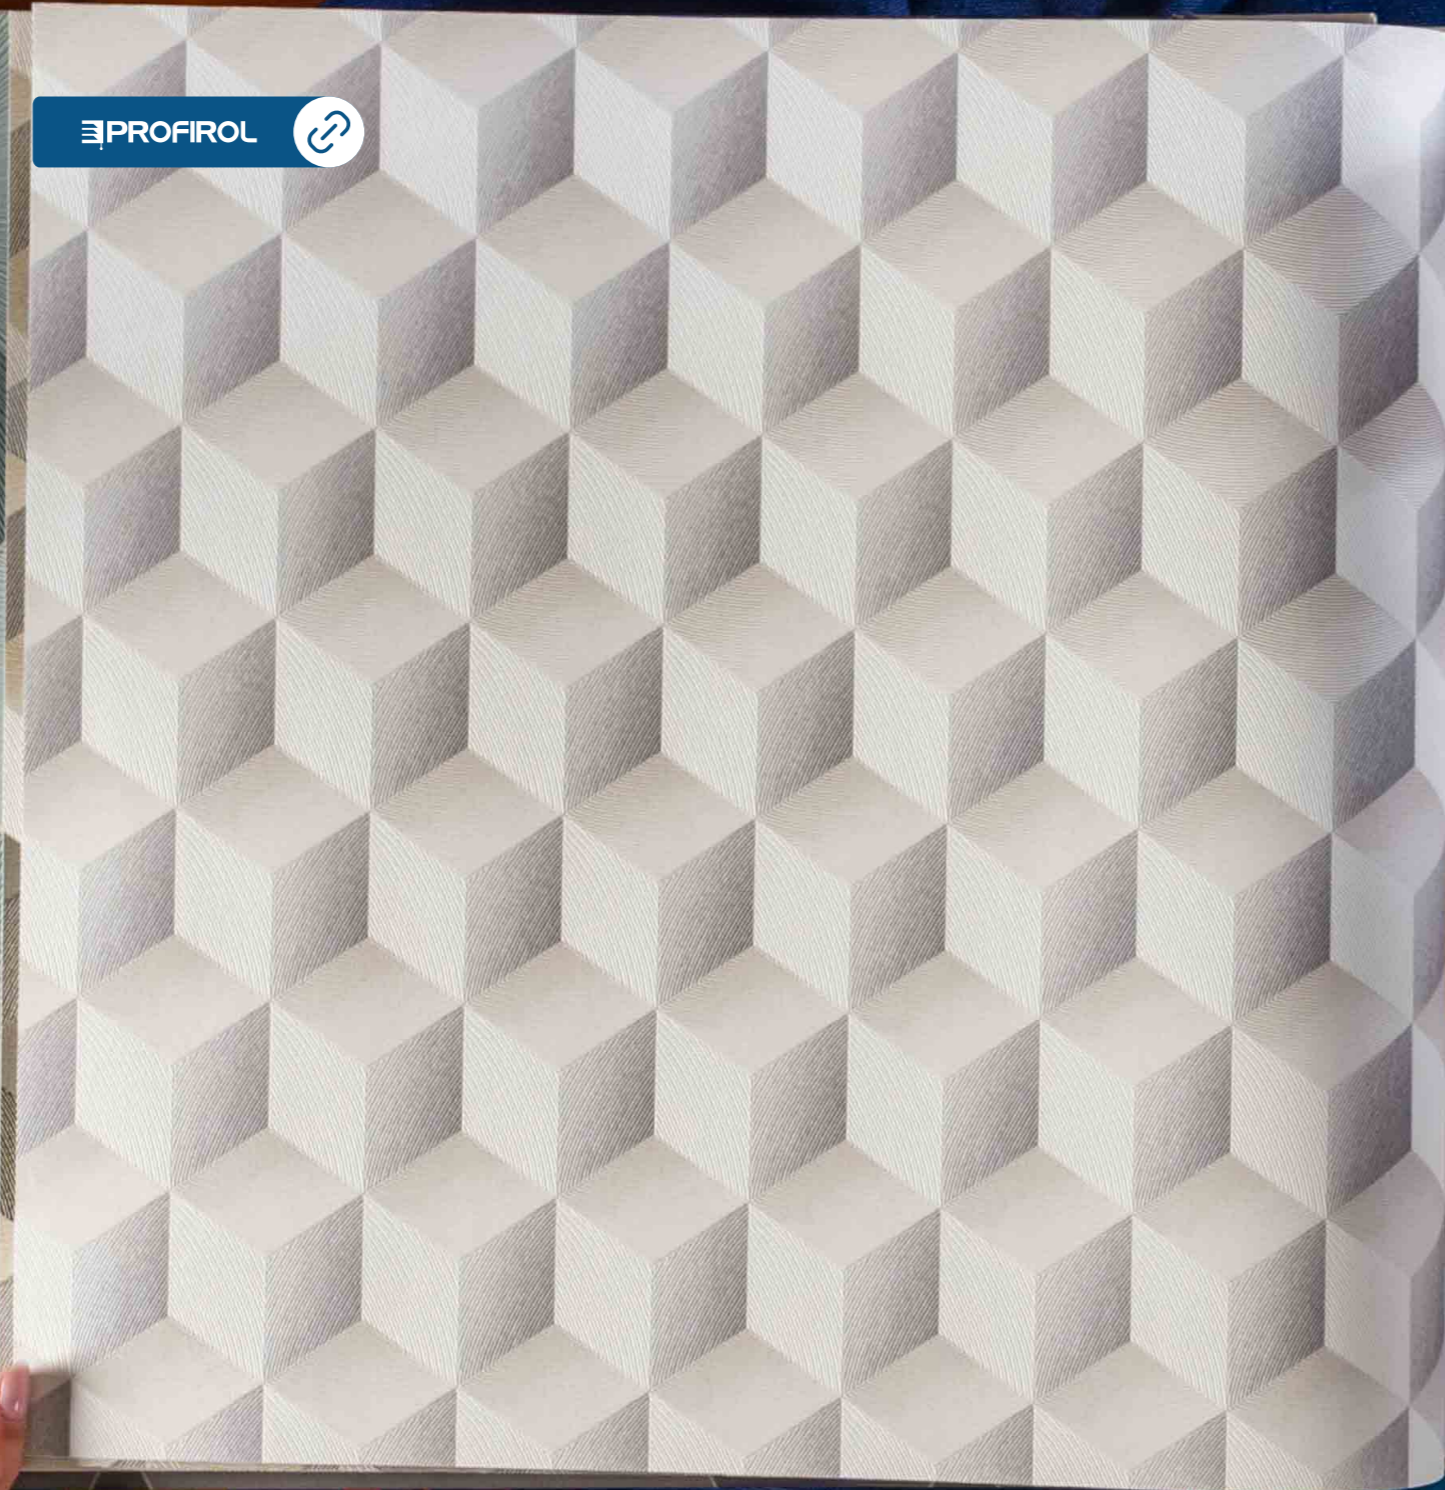

PROFIROL

RYTHM

RYTHM
TAUPE 8647 13 13