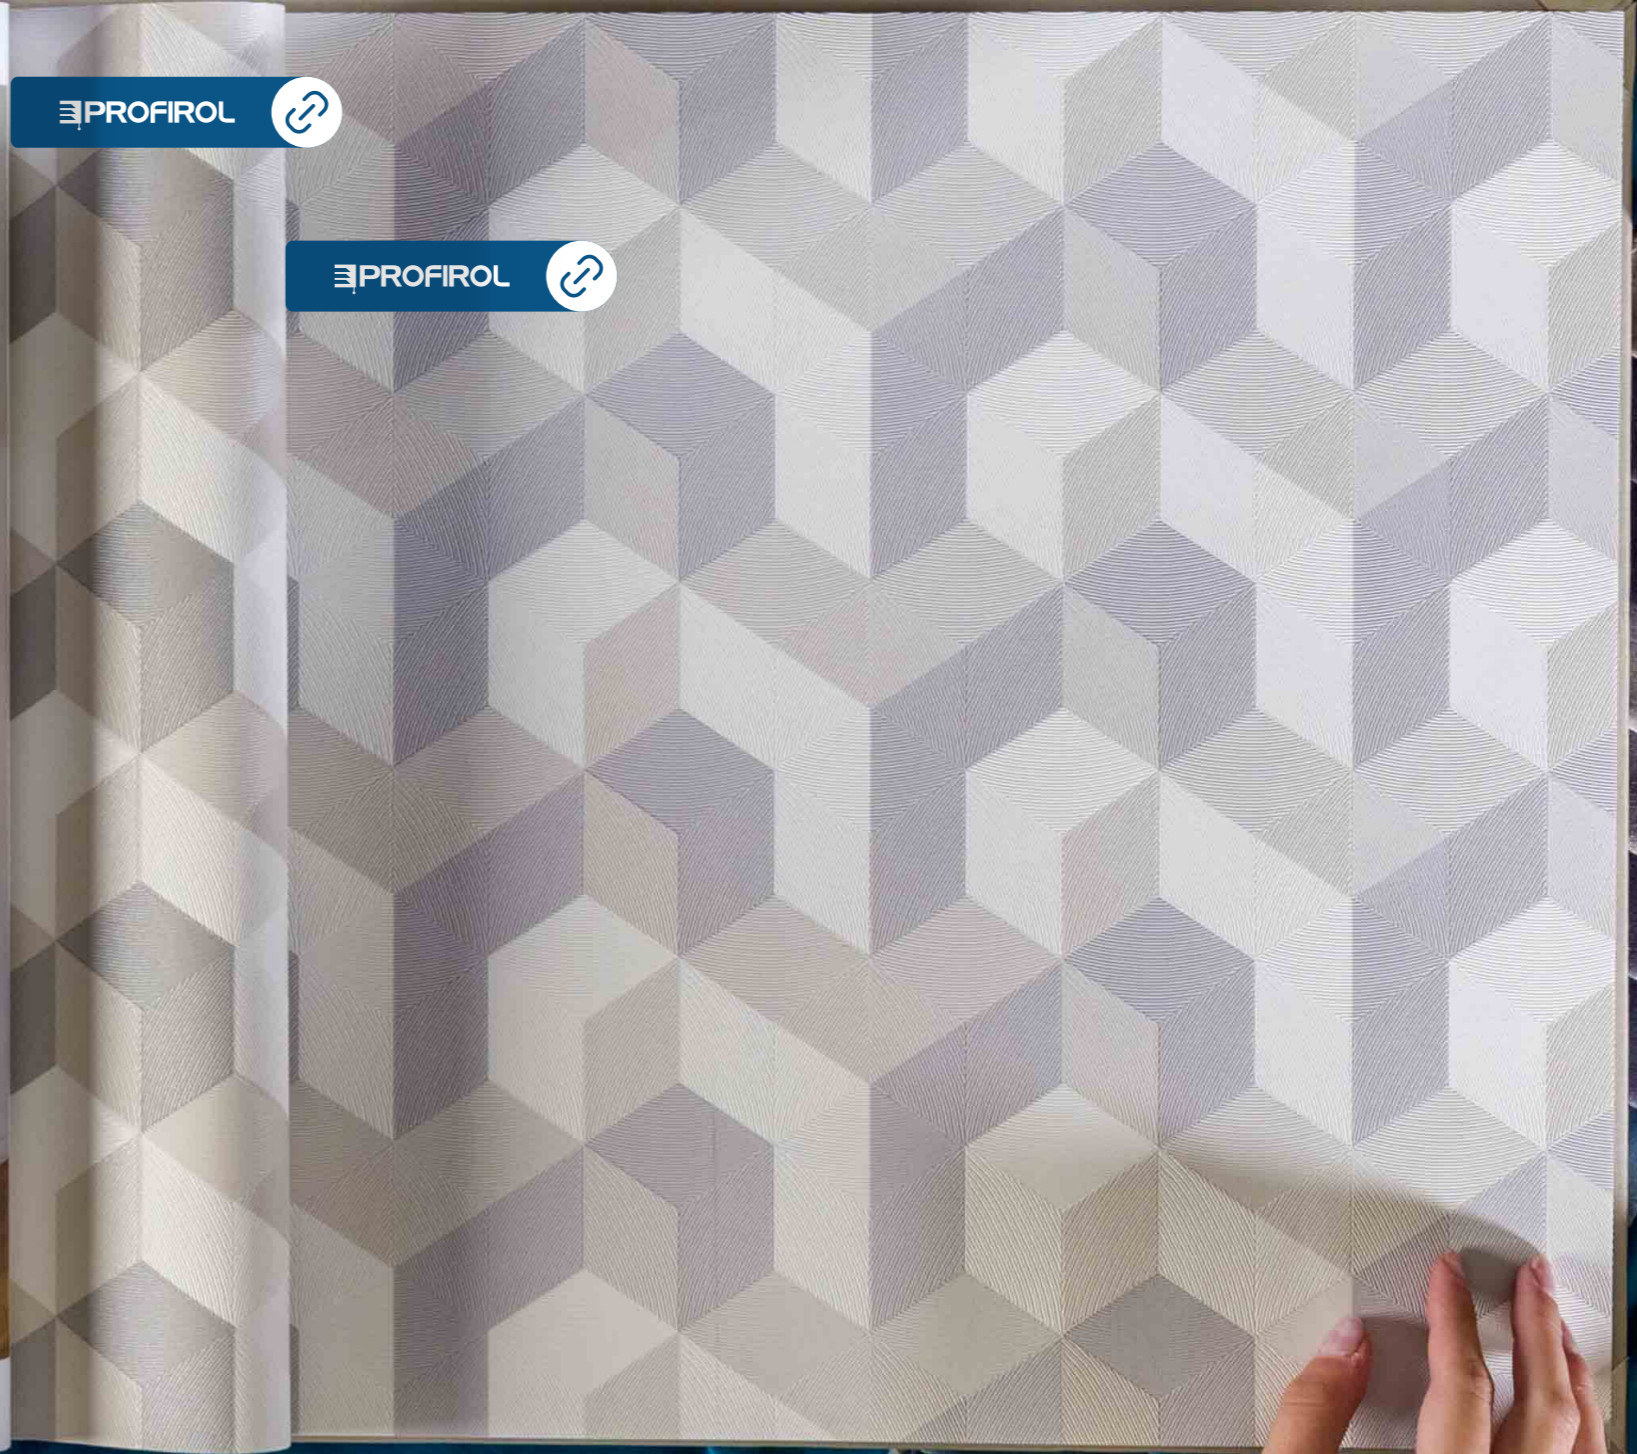

PROFIROL

PROFIROL