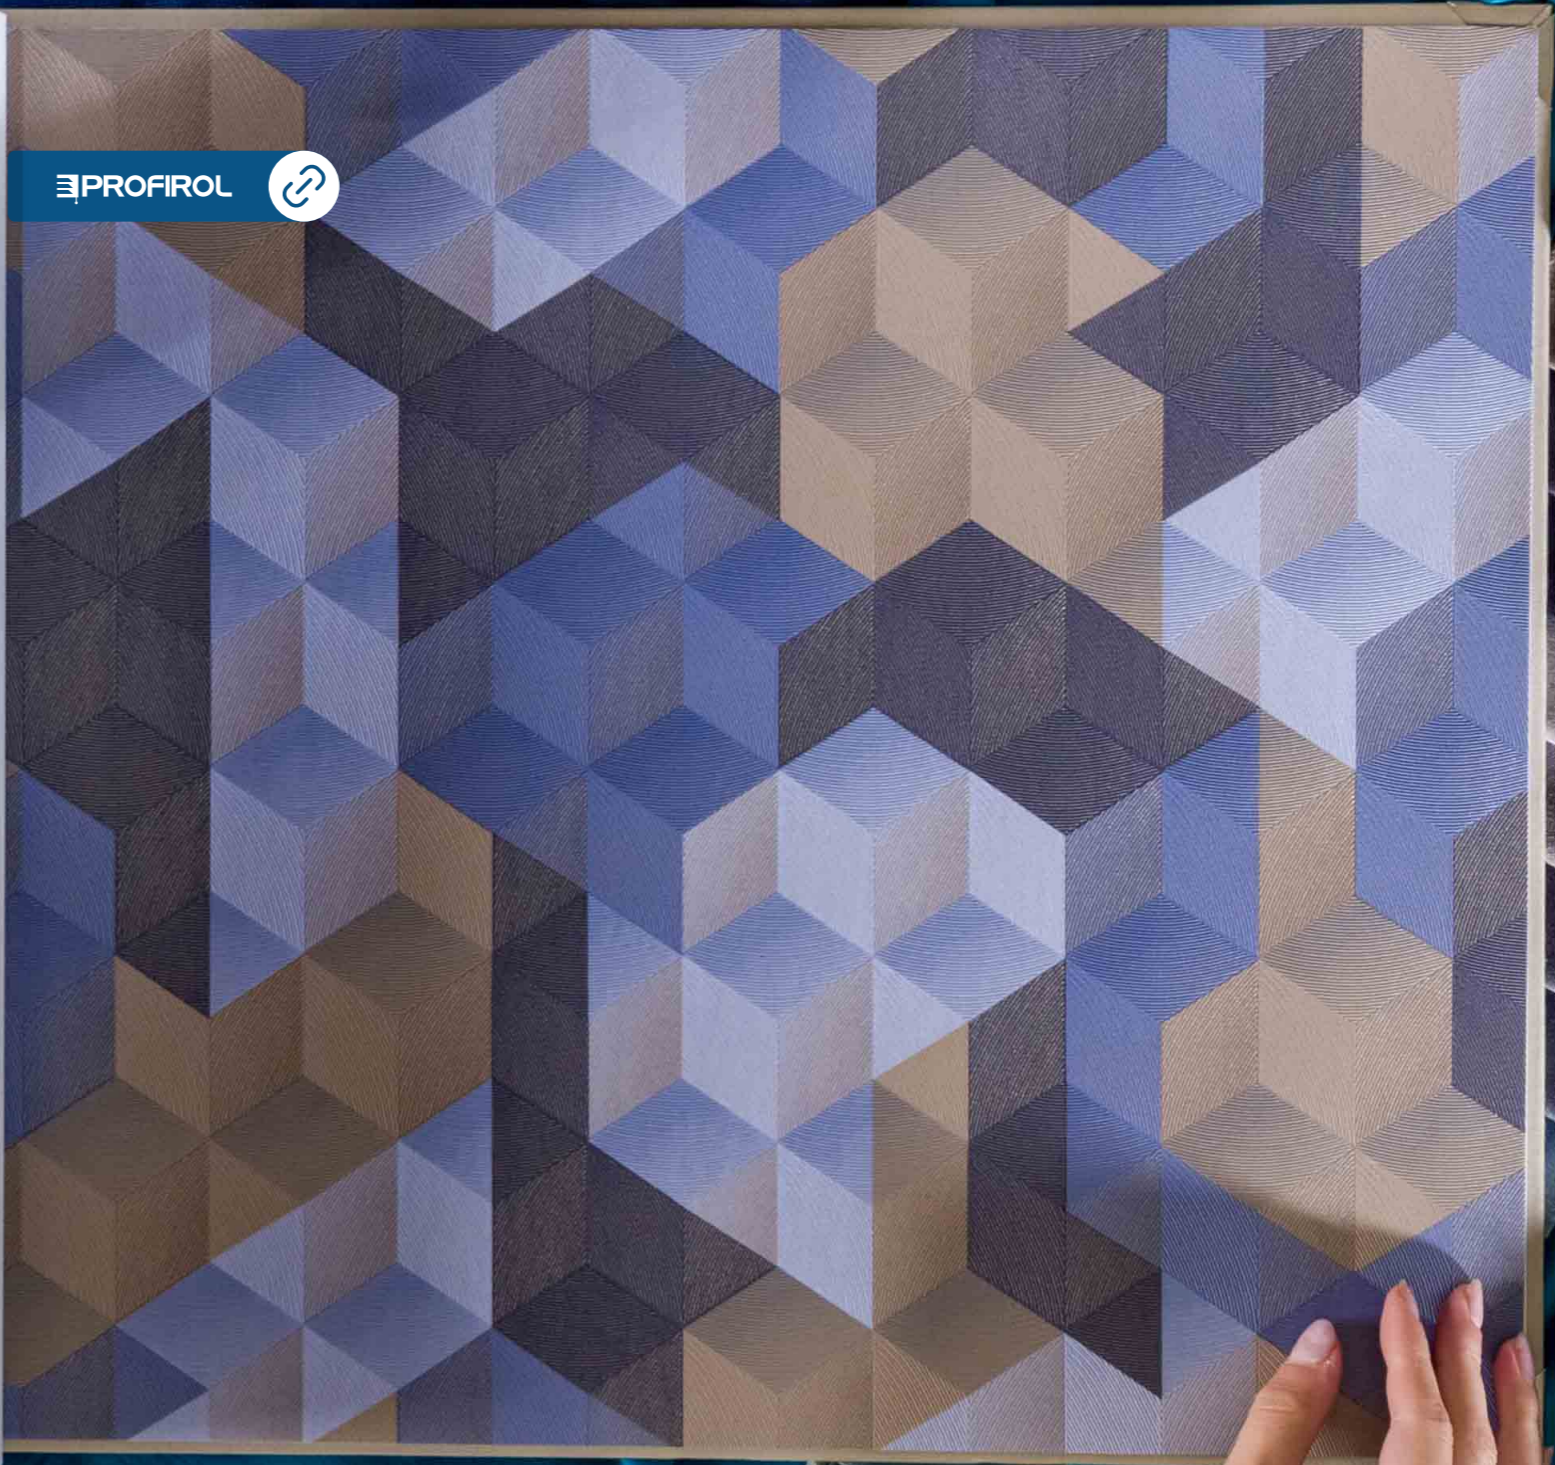

PROFIROL

PERI 2048 24 21
TI TRIMINO
180 x 100 x 2,5 cm
45-94824 004

Reinforced
Match
Support
Repeat

55 cm / 22 in
20,27 mm / 0,80 in

Page 33