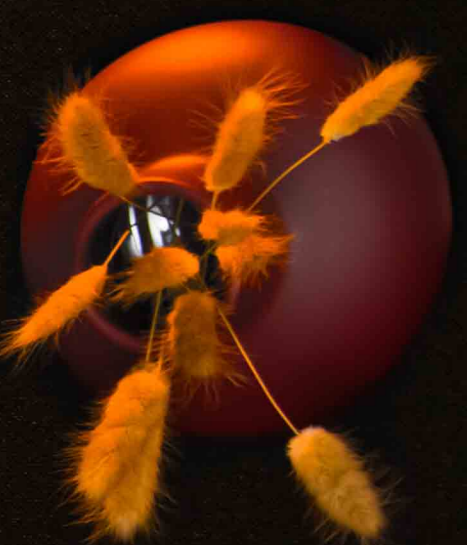

PROFIROL

PROFIROL

PROFIROL

PROFIROL

PROFIROL

PROFIROL

DAY NIGHT & DOTS UNI
10122 90 23 6852 98 80

PROFIROL

PROFIROL

PROFIROL

PROFIROL

VEGETAL

EXOTIC LEAVES
10108 20 93

PROFIROL

HONEY PALM 10129 20 98
Panoramique Echelle 1/1
Wall Panel Scale 1/1
Panoramico Escala 1/1

MOONLIGHT