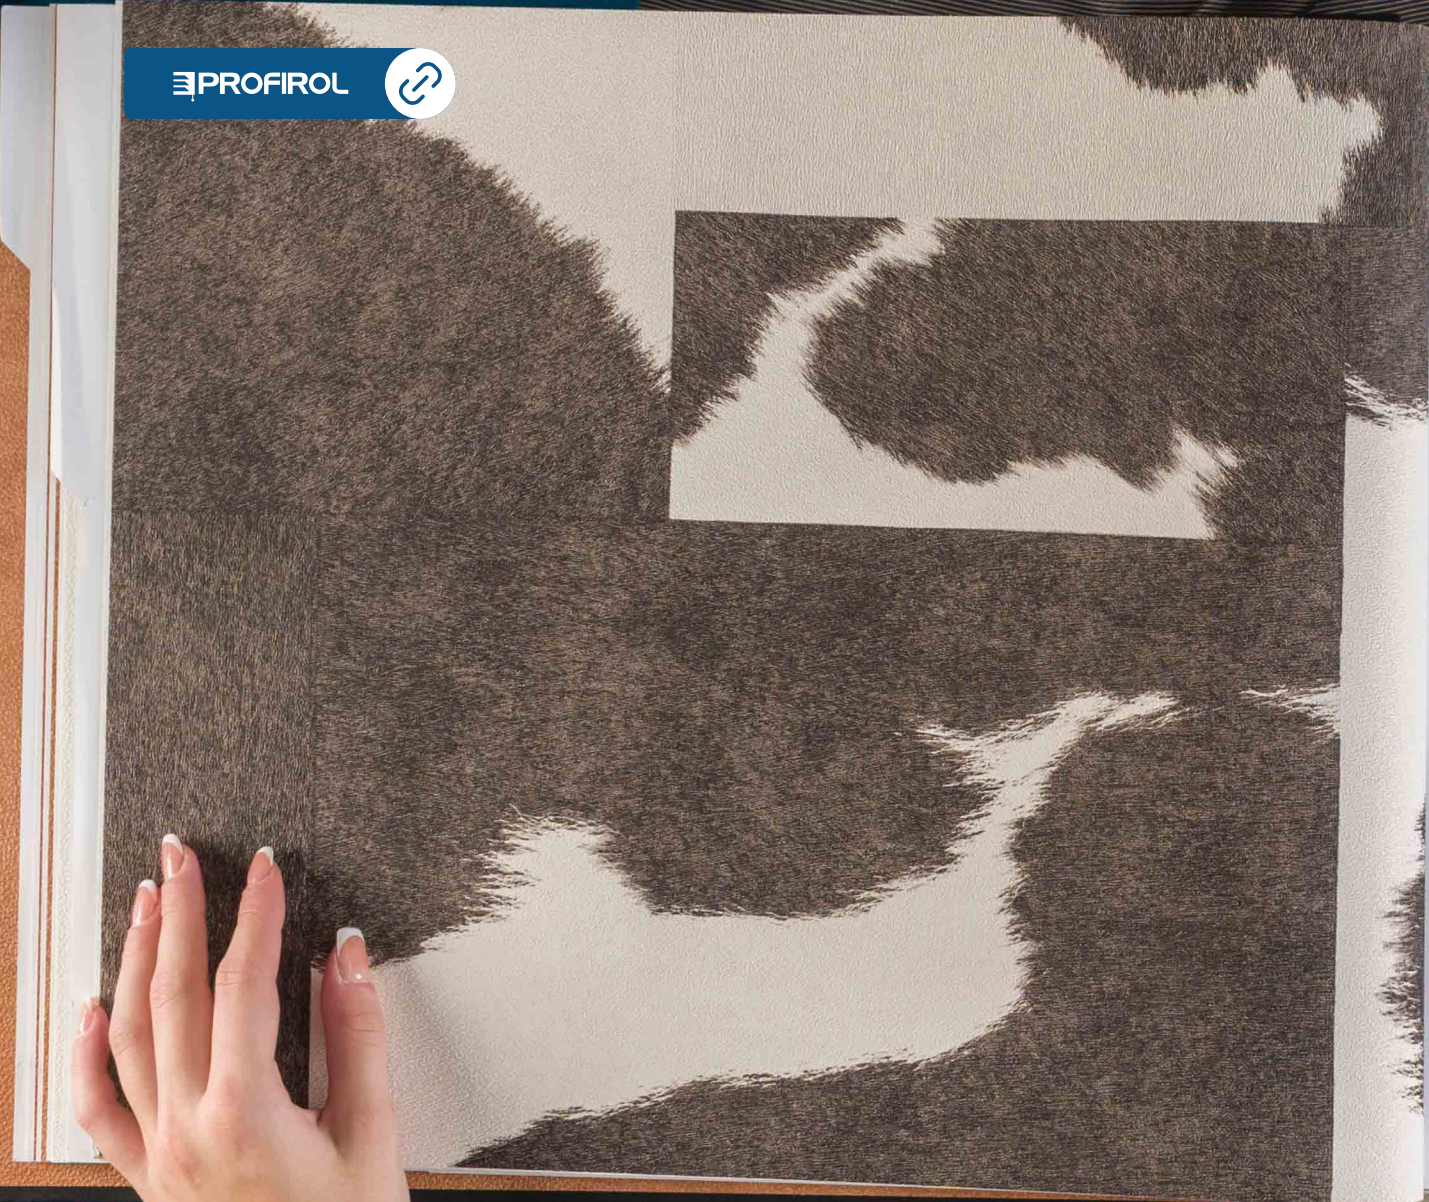

PROFIROL

PROFIROL

PROFIROL

PROFIROL

SUEDINE
MARQUINIERIE