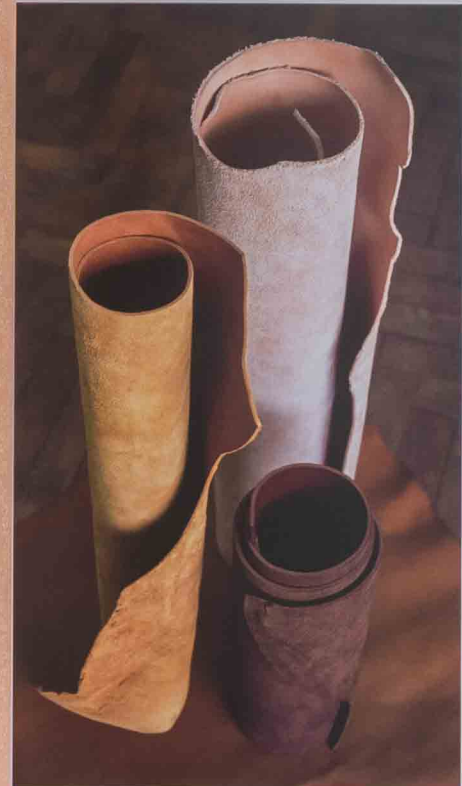

SUEDINE | SUEDE