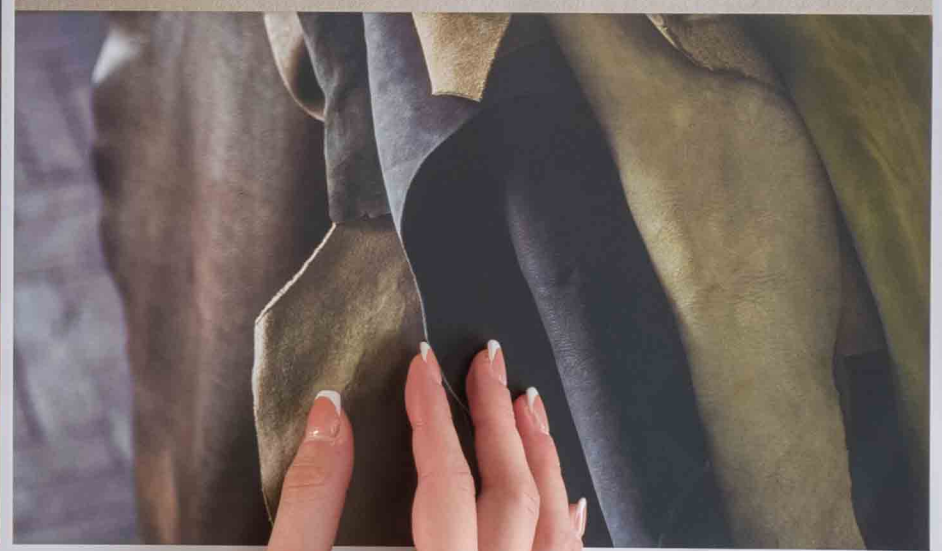

SUEDINE
MARQUINERIE
CALCOTAI