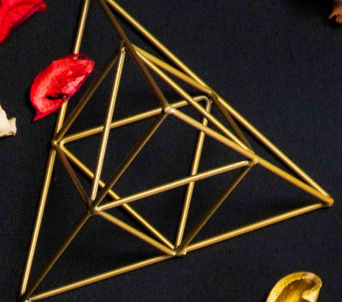

ARTE

interiorsolutions for the ultimate in excellence

WYKONANIE I KOLOR
WYKONANIE I KOLOR

VERTIGO

Wzrost tkaniny: 140 cm
Wzrost tkaniny: 140 cm
Wzrost tkaniny: 140 cm

ARTE

EPROFIROL

VERTIGO ARTE
15000 MATTIE