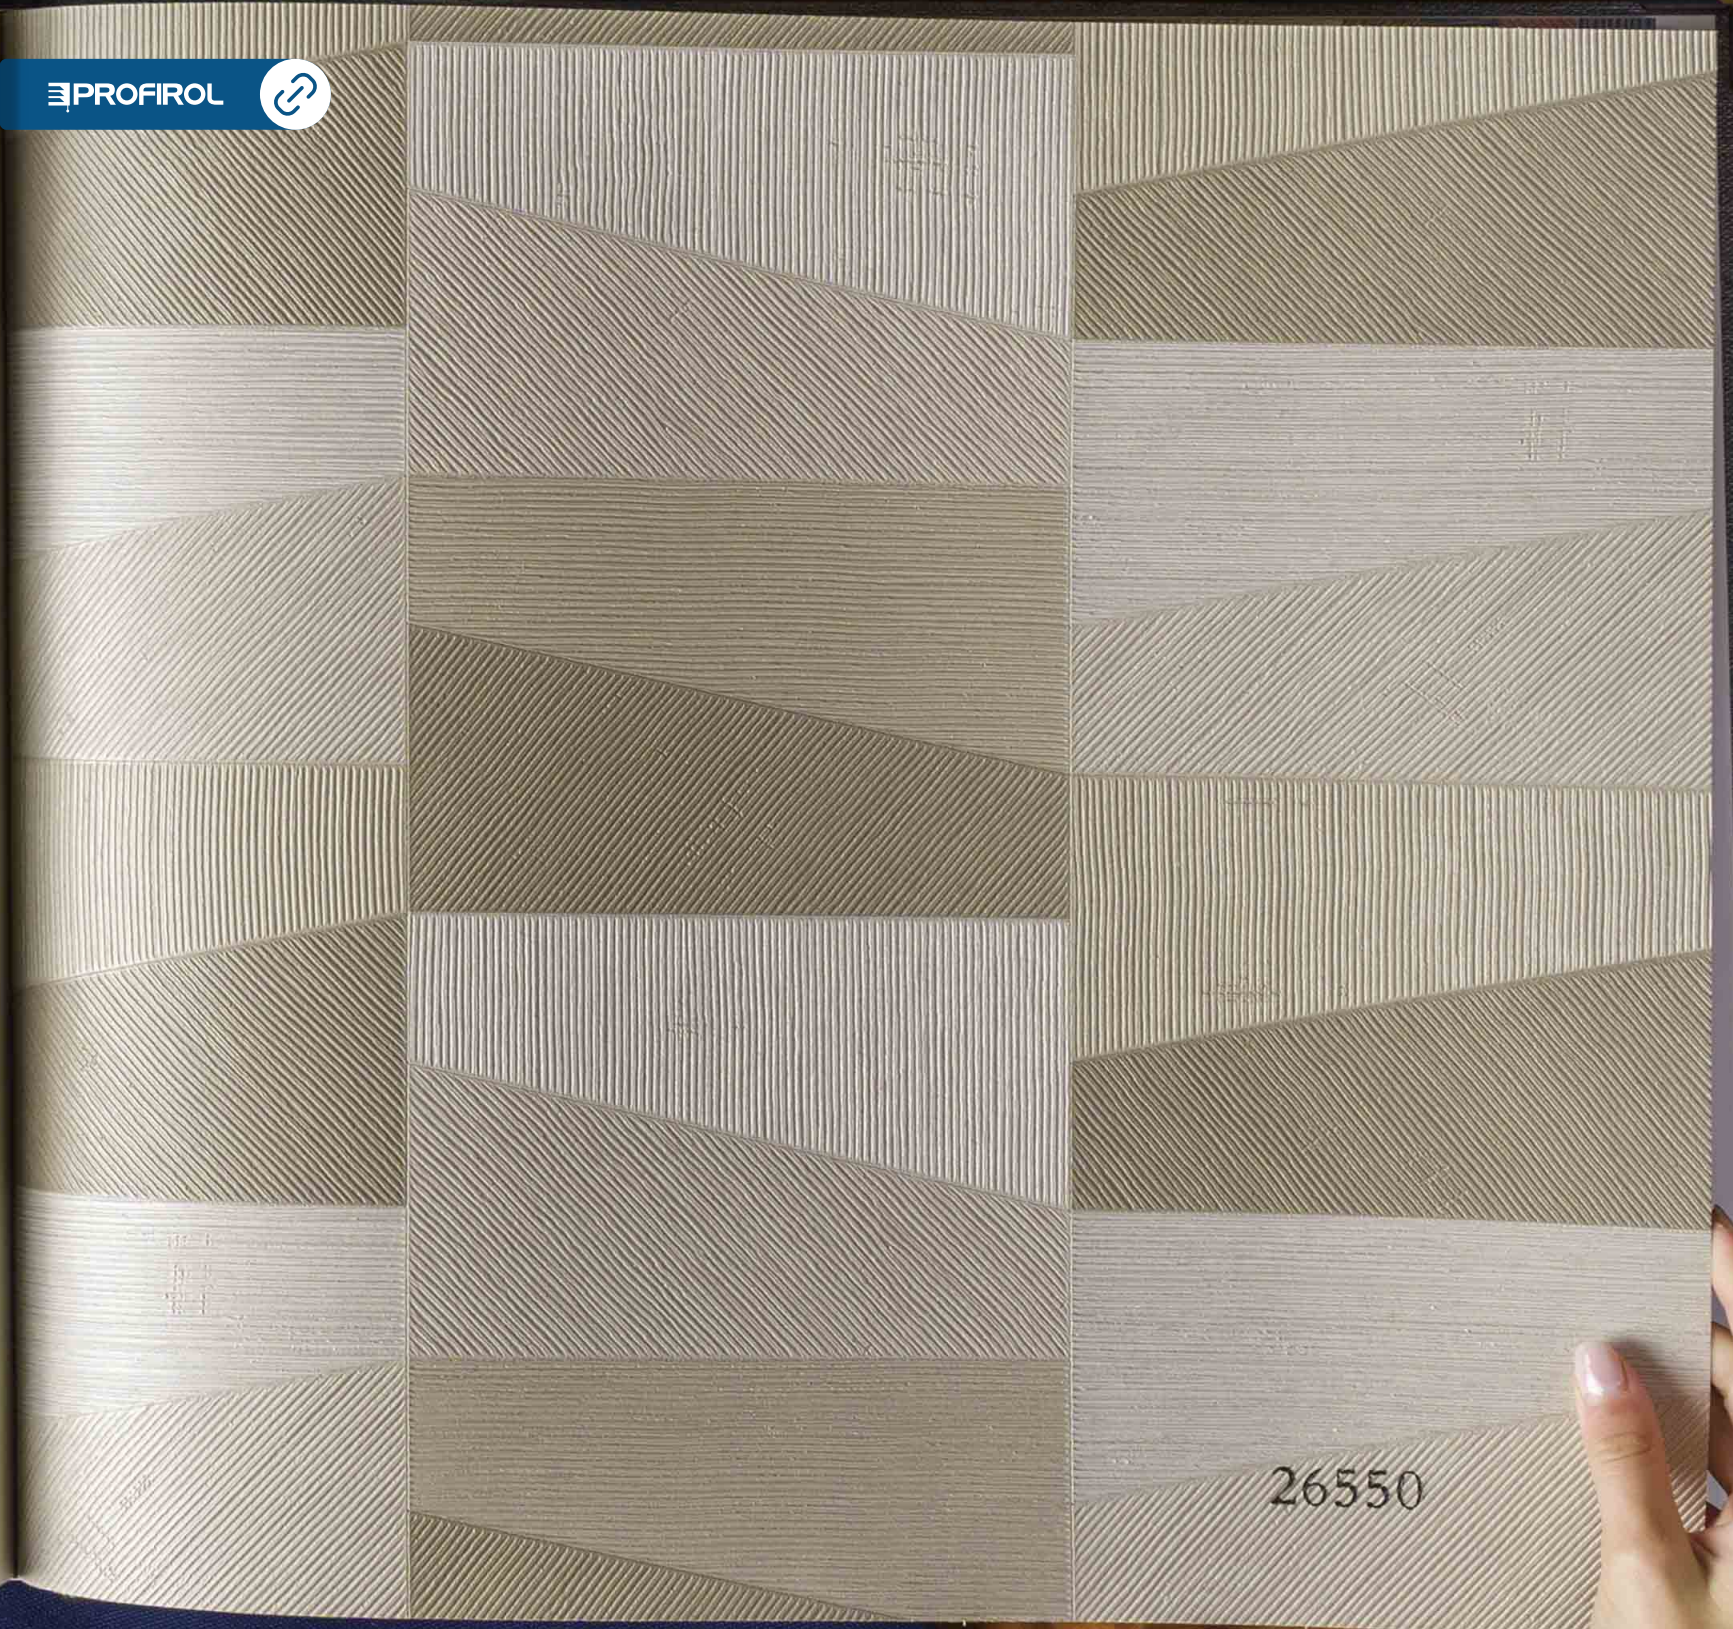

# 26553 POLYGON

PAGE 57

REPEAT:  $\pm$  23,54 cm - 9,19"

Copyright ARTE

PROFIROL

26550

PROFIROL 

Trapezium # 26361