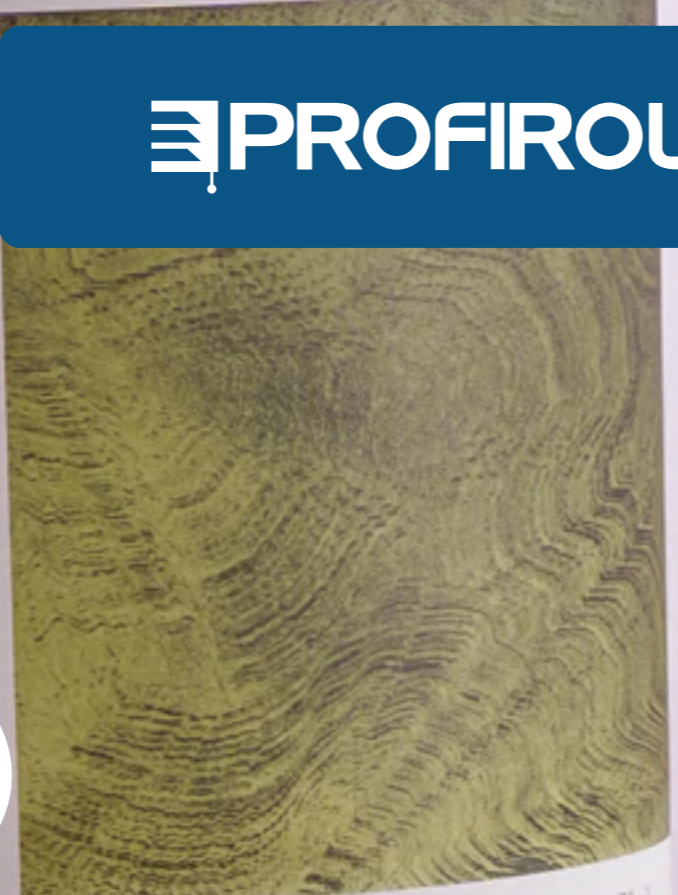

TERRA INCOGNITA | grey/rusty orange | 303 673 (3 m x 3.18 m)
303 680 (2.65 m x 2.65 m)

PROFIROL

size: 3 m height x 3.18 m width
6 lengths à 0.53 m