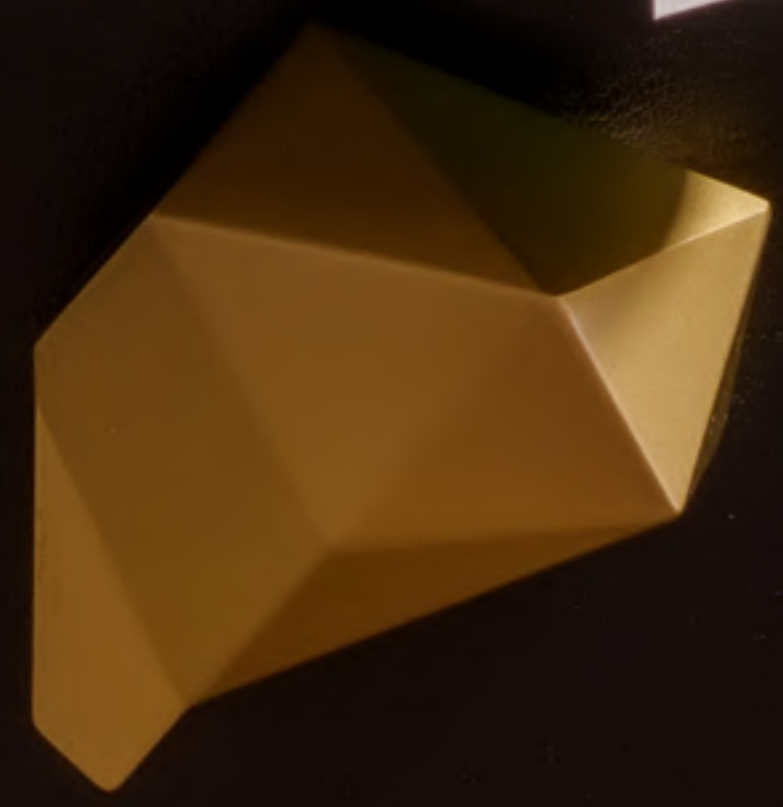

PROFIROL 

PROFIROL 

PROFIROL 

EMIL & HUGO
FINEST WALLCOVERING
CONTEMPO
Art. No. | Art. No. | Art. No. | Höhe (cm)
BIG MALACHITE | RUDY KEZ
303568
300 cm x 371 cm
 Wandbild auf Vlies
 Wall panel on a non-woven substrate
 Panneau numérique sur intissé