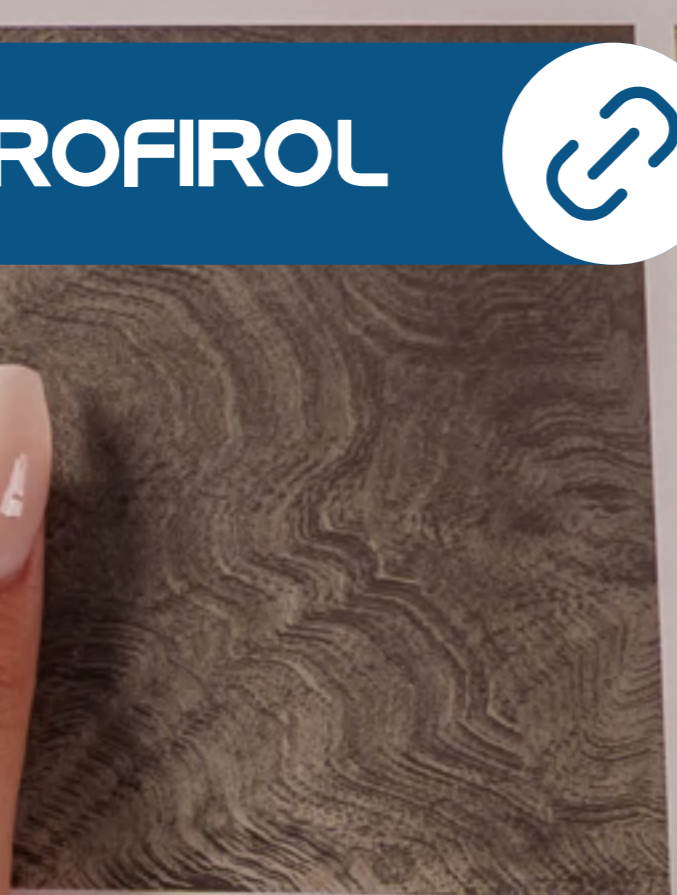

PROFIROL

TERRA INCOGNITA | blue/gold | 303 505 (3 m x 3.18 m)
303 512 (2.65 m x 2.65 m)

PROFIROL