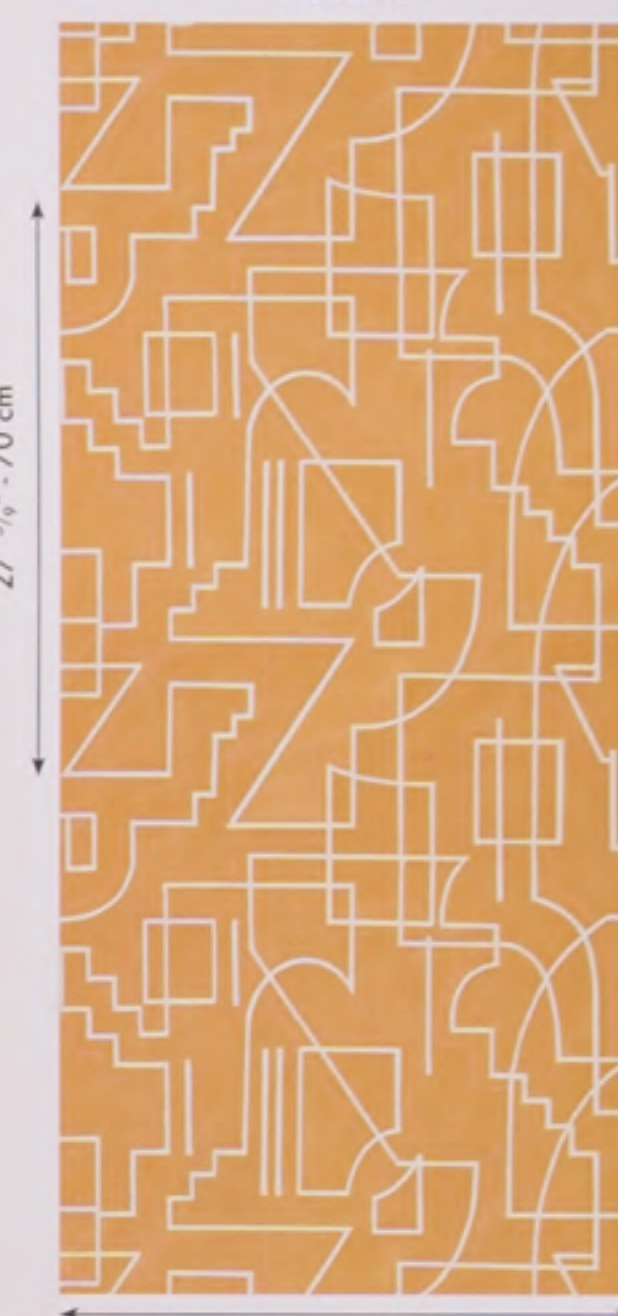

27 1/2" - 70 cm

7602 15 28