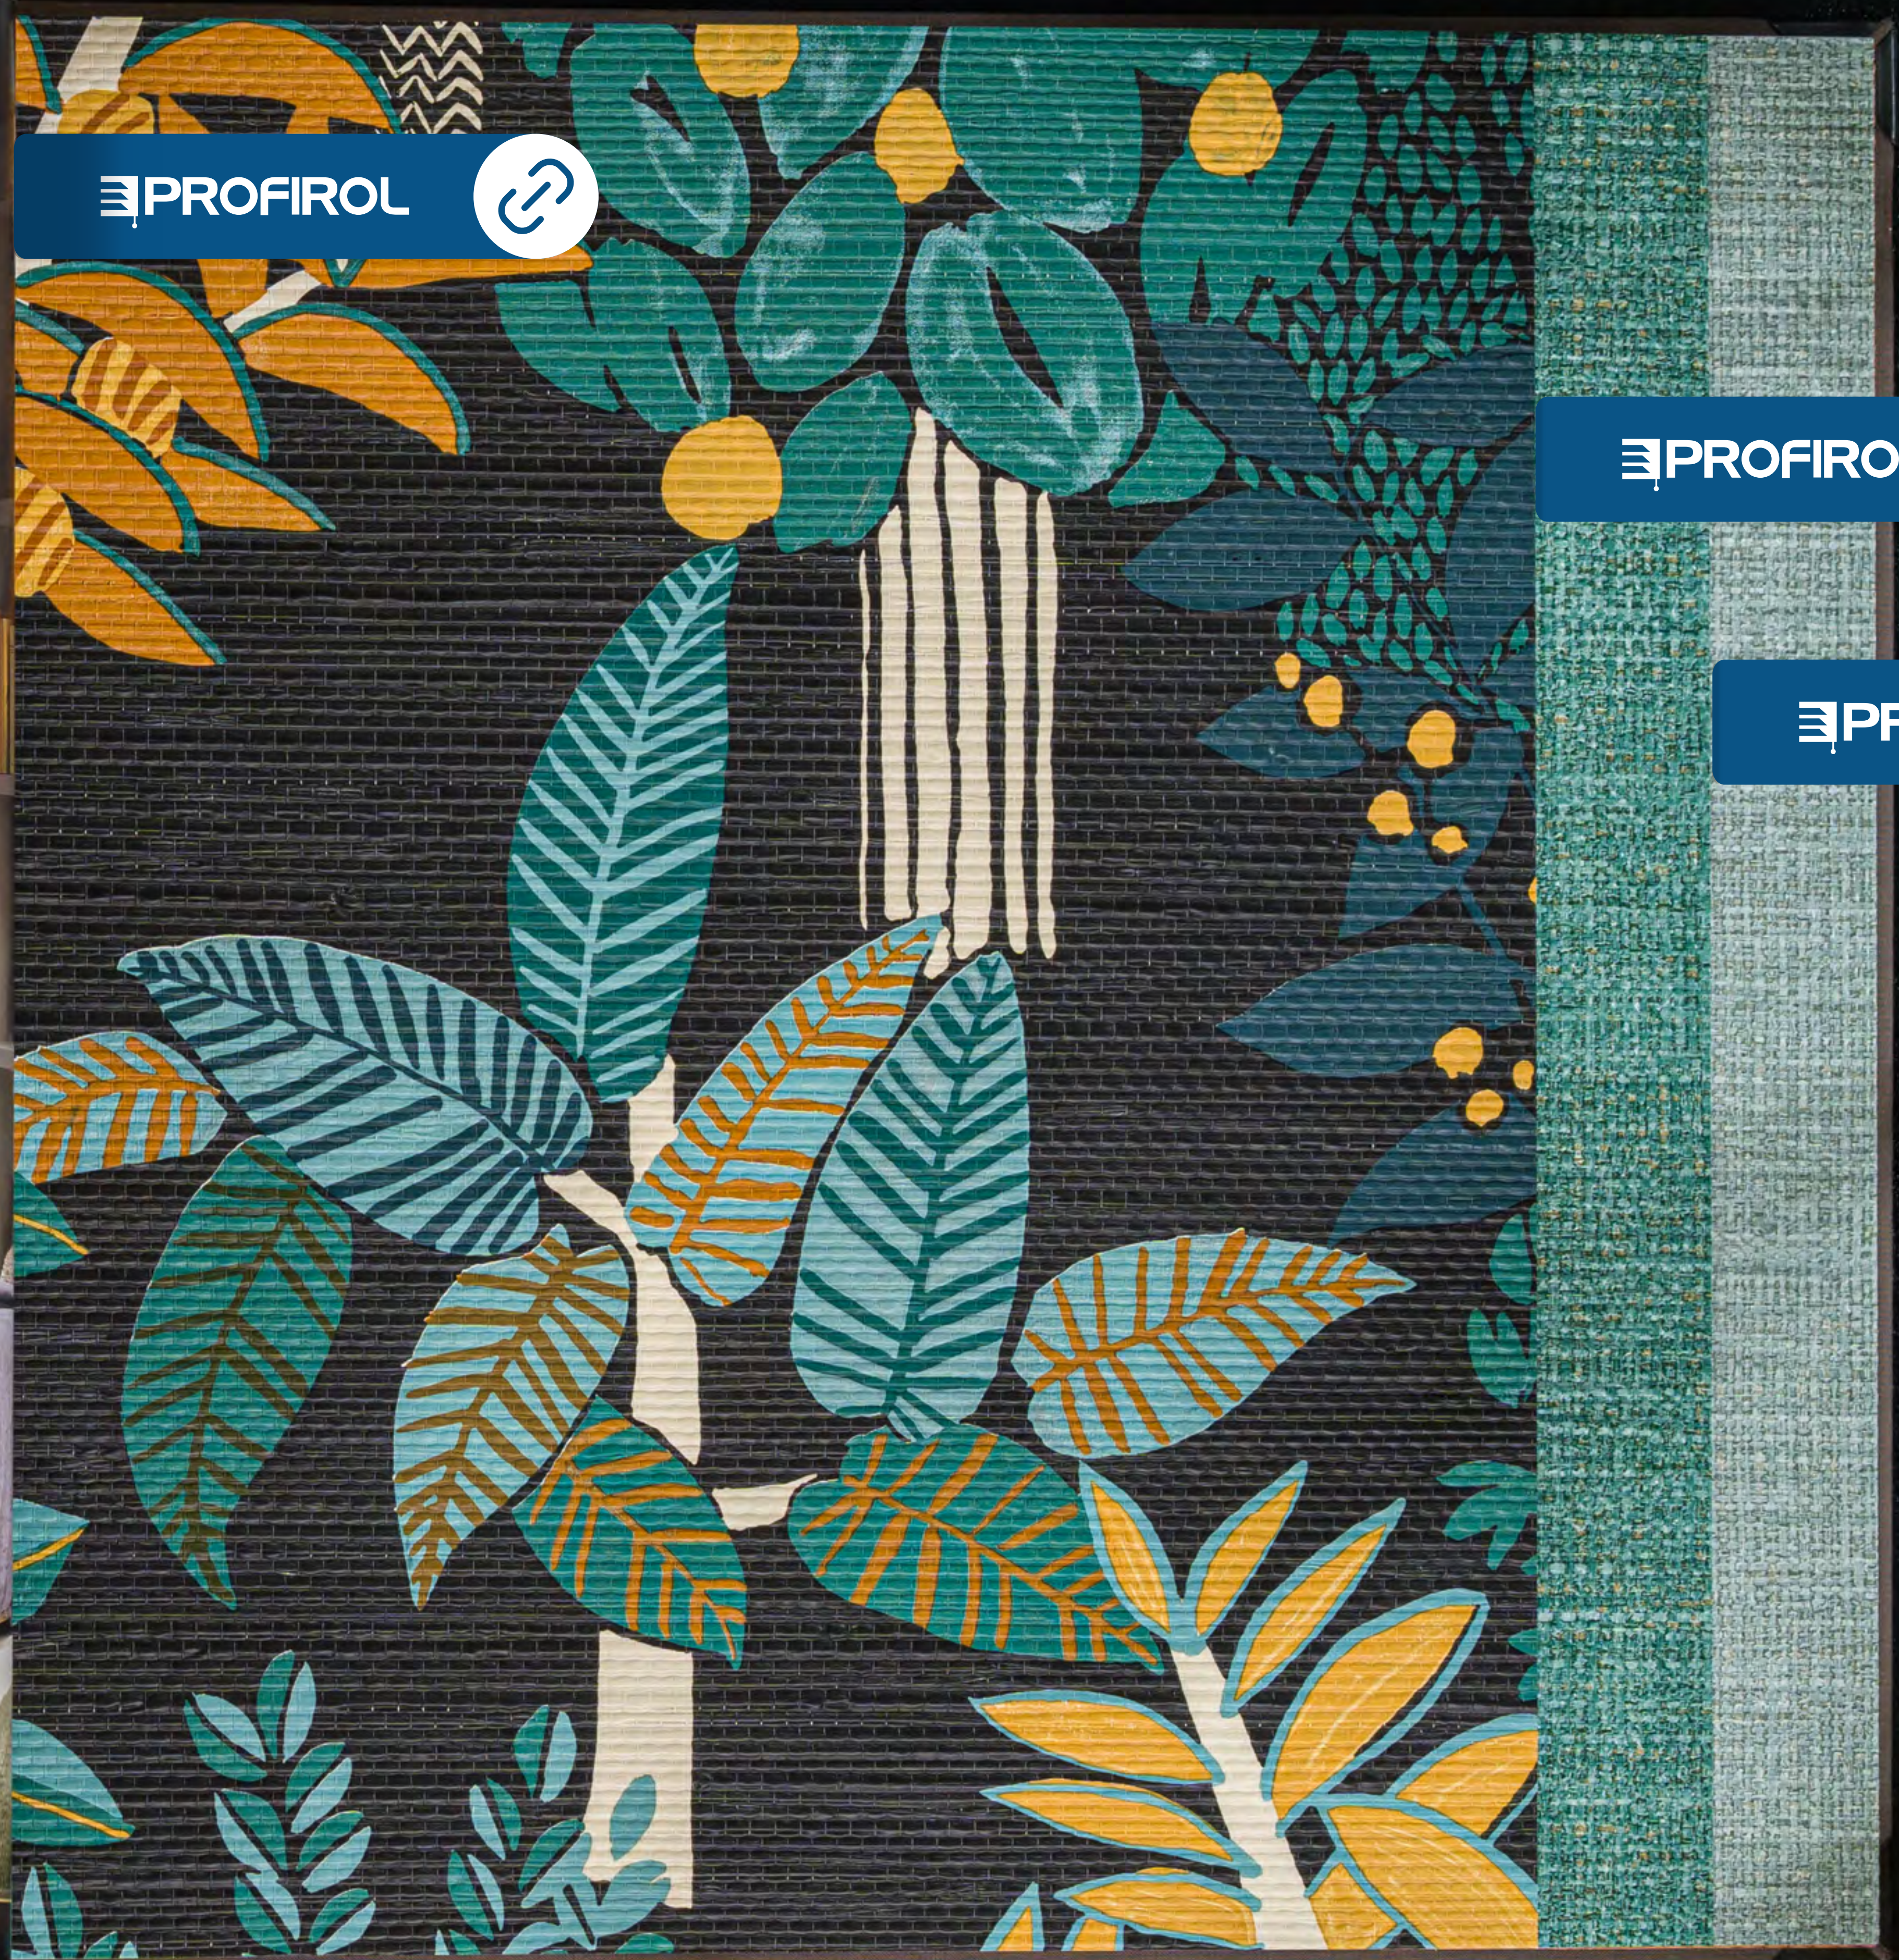

PROFIROL

PROFIROL

PROFIROL