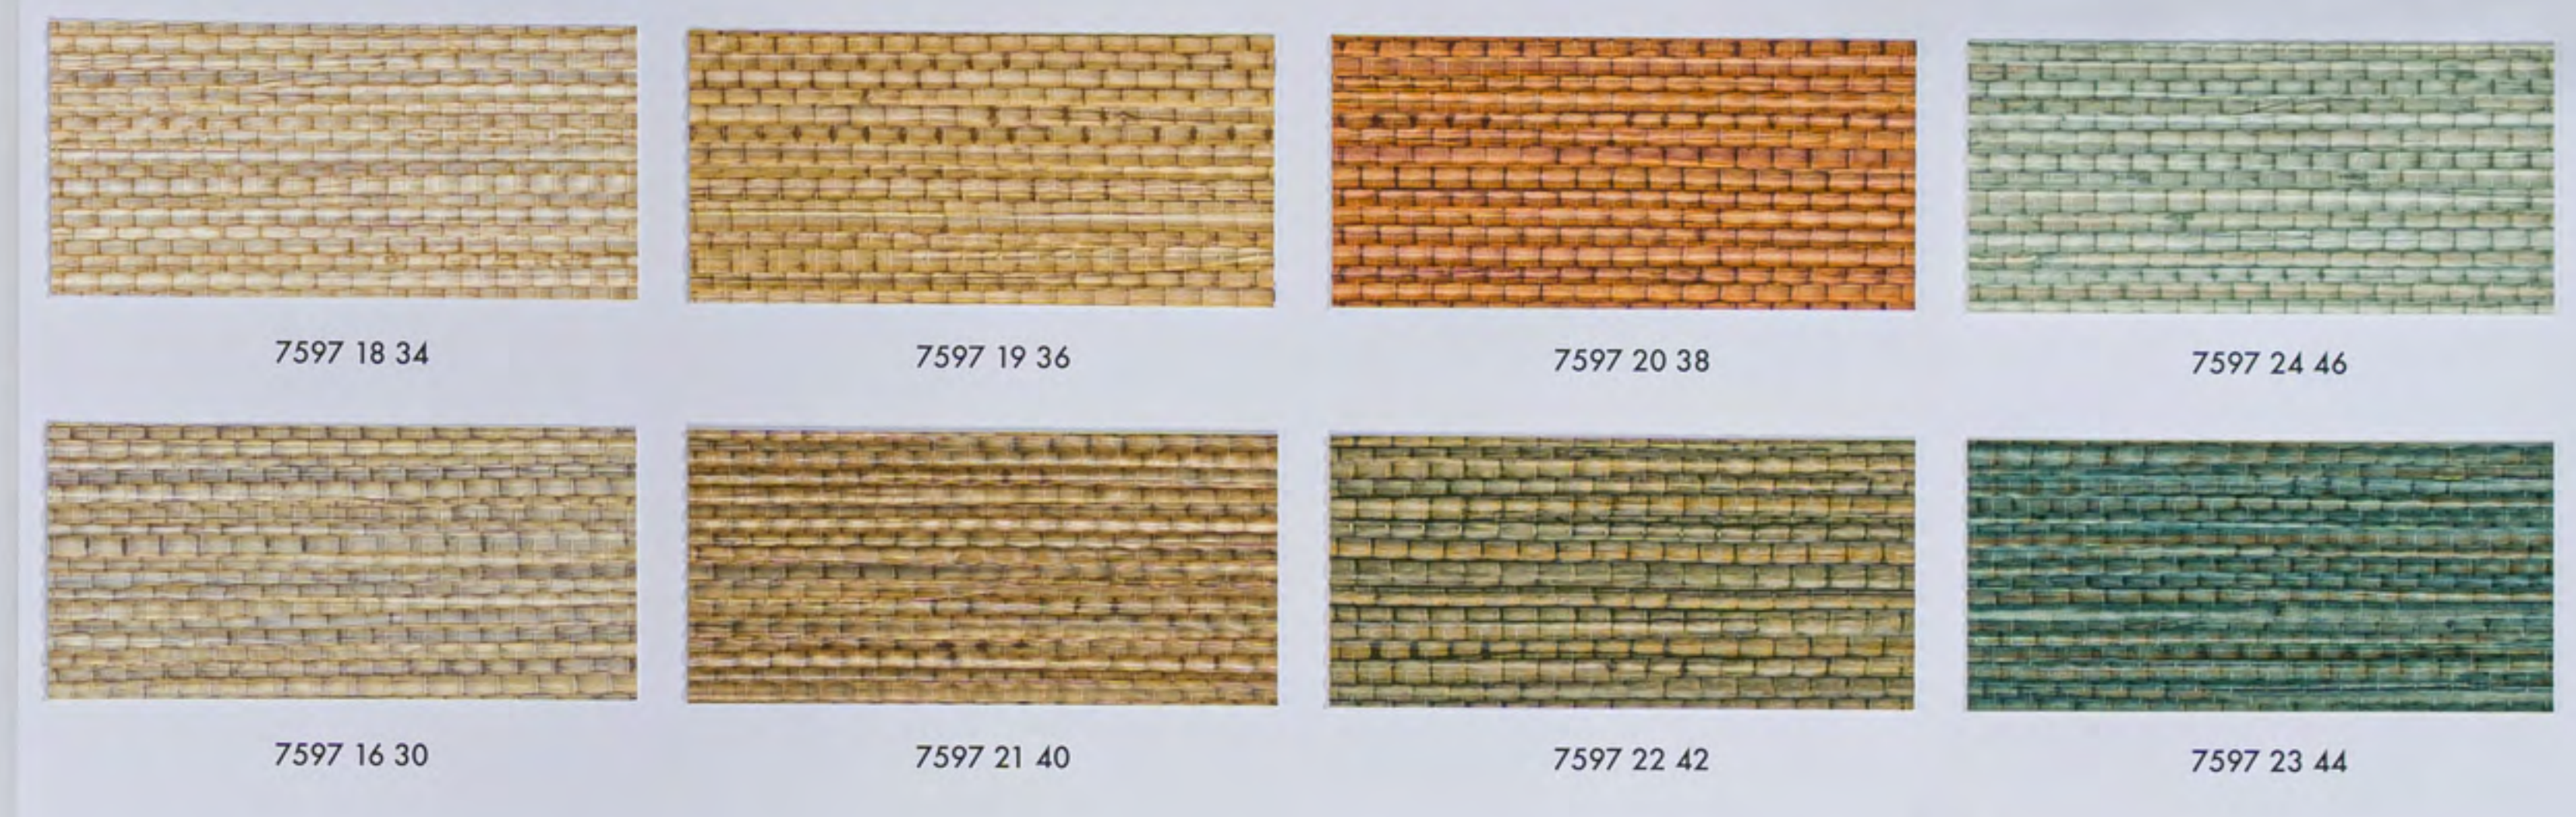

GOLFE DU BENGALE

ZOSTERA PLAINS / UNIS ZOSTERA