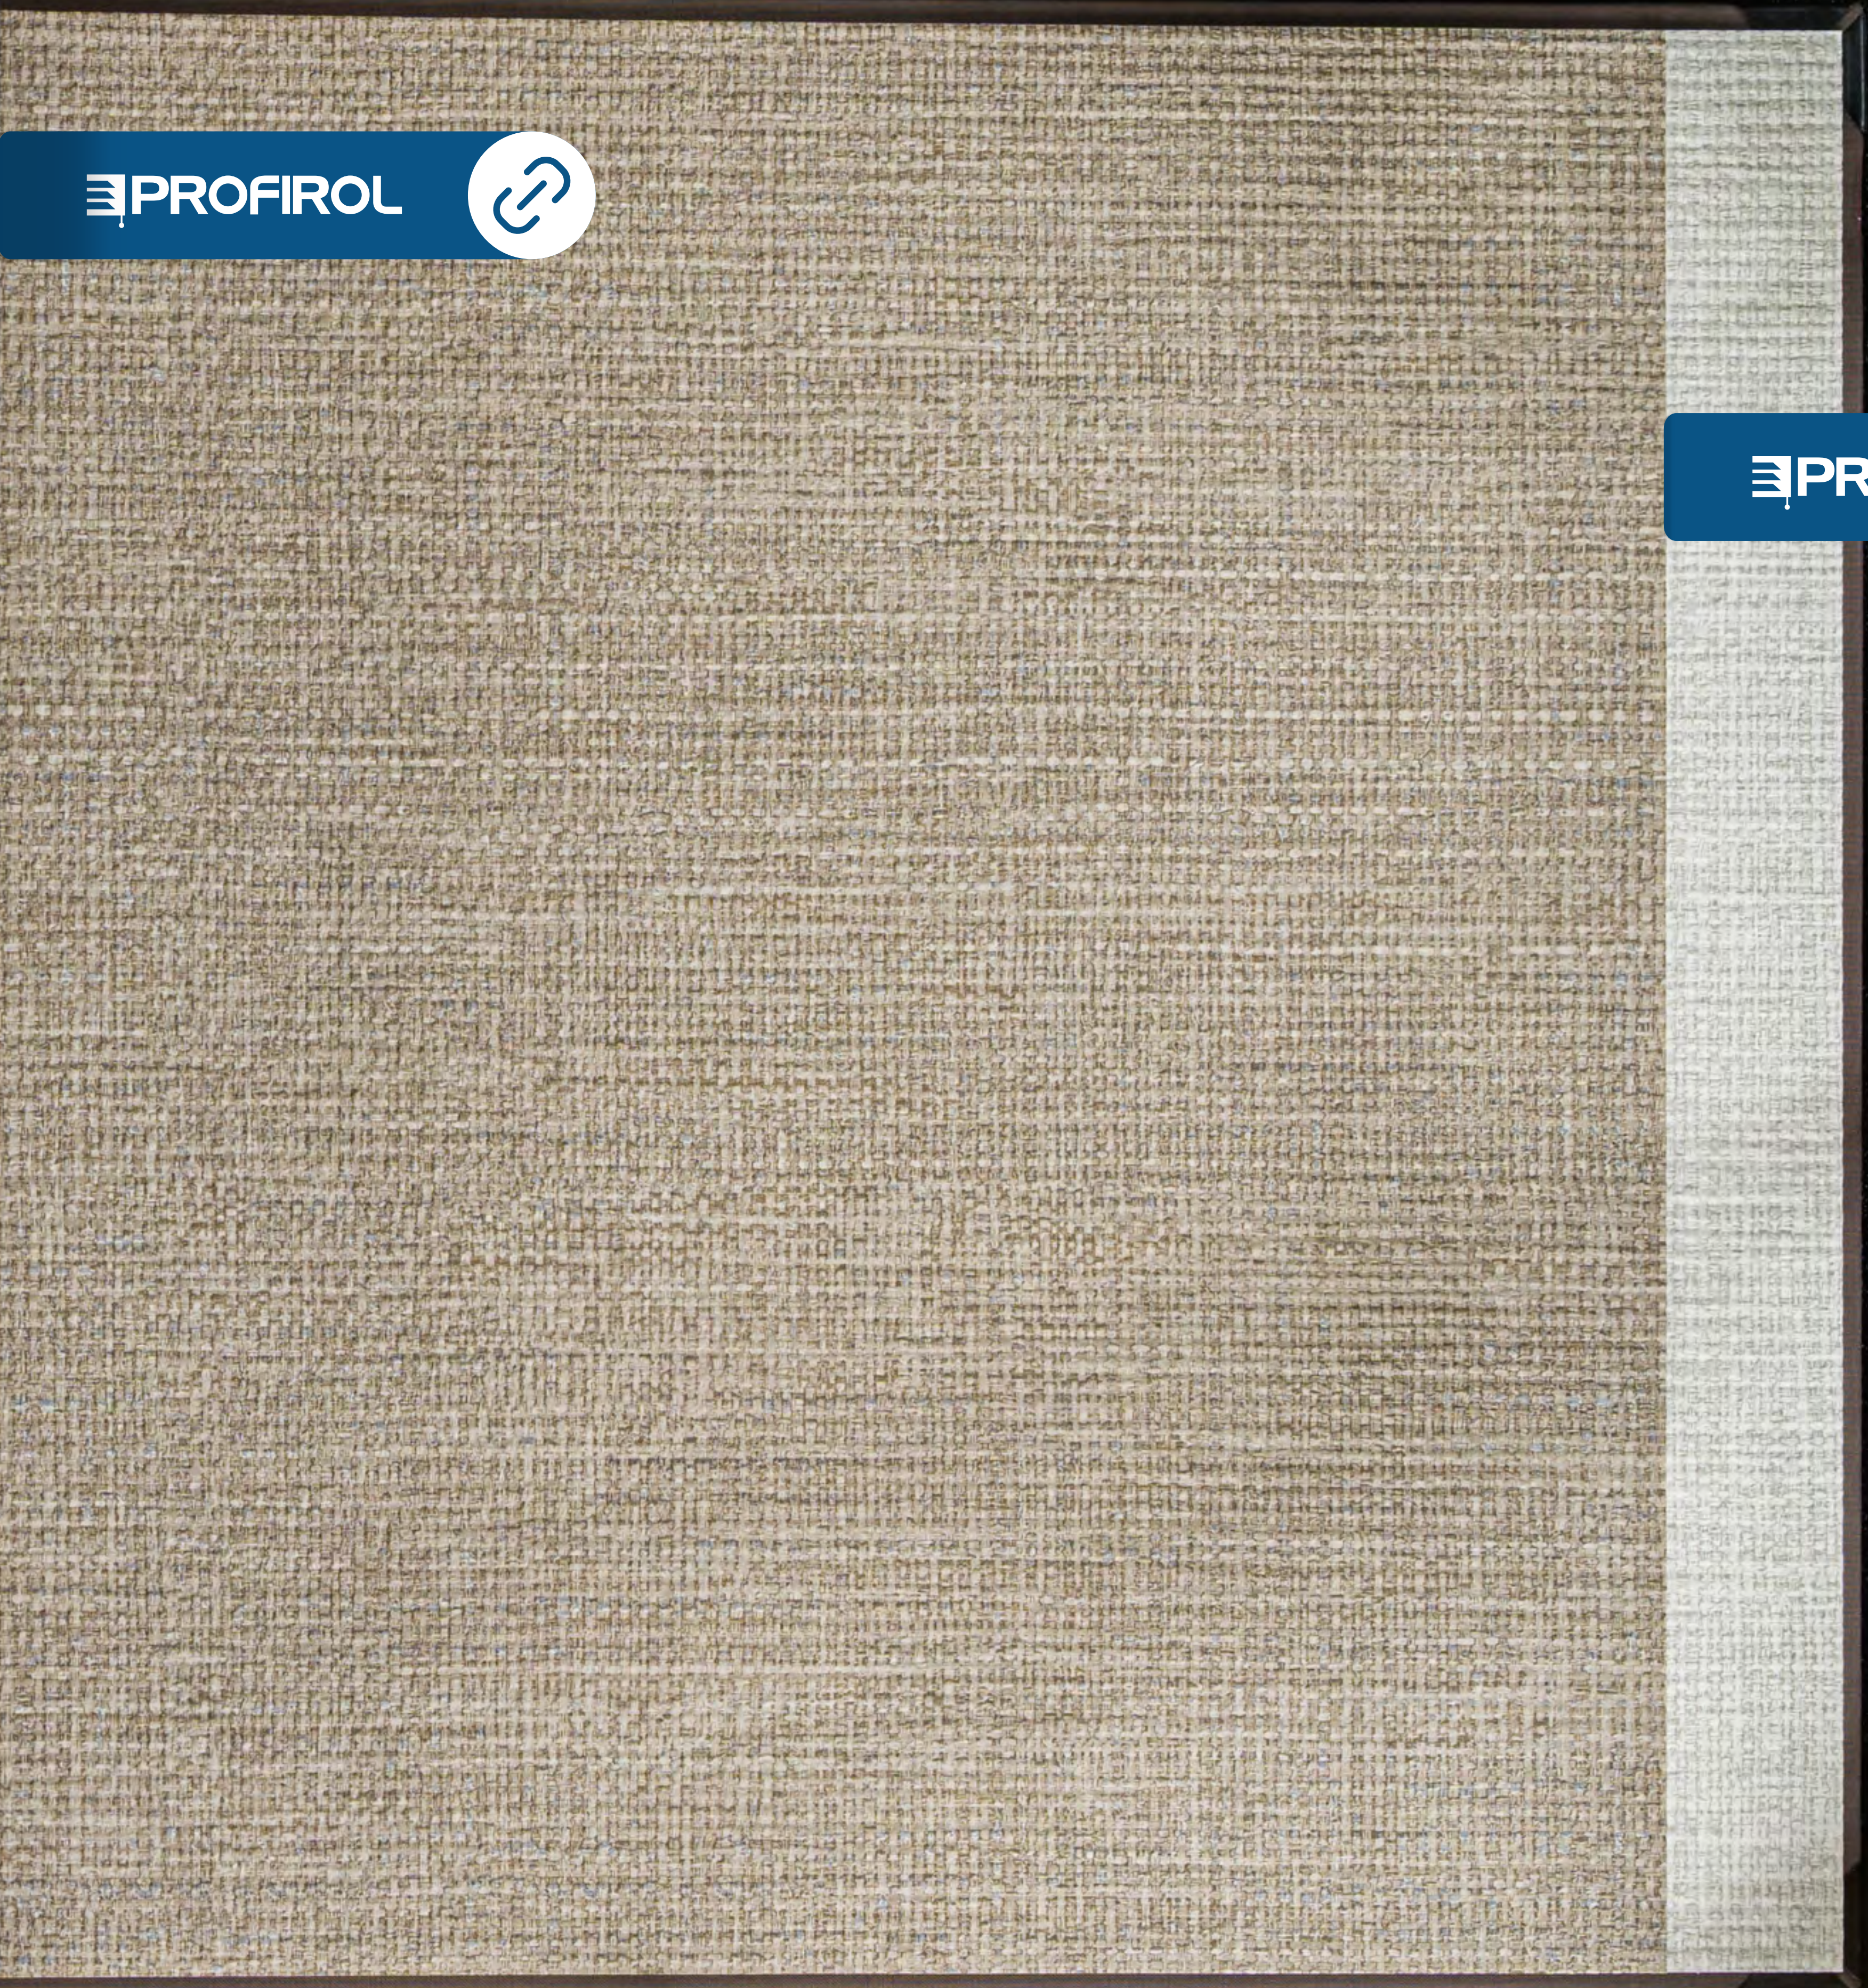

PROFIROL

PROFIROL