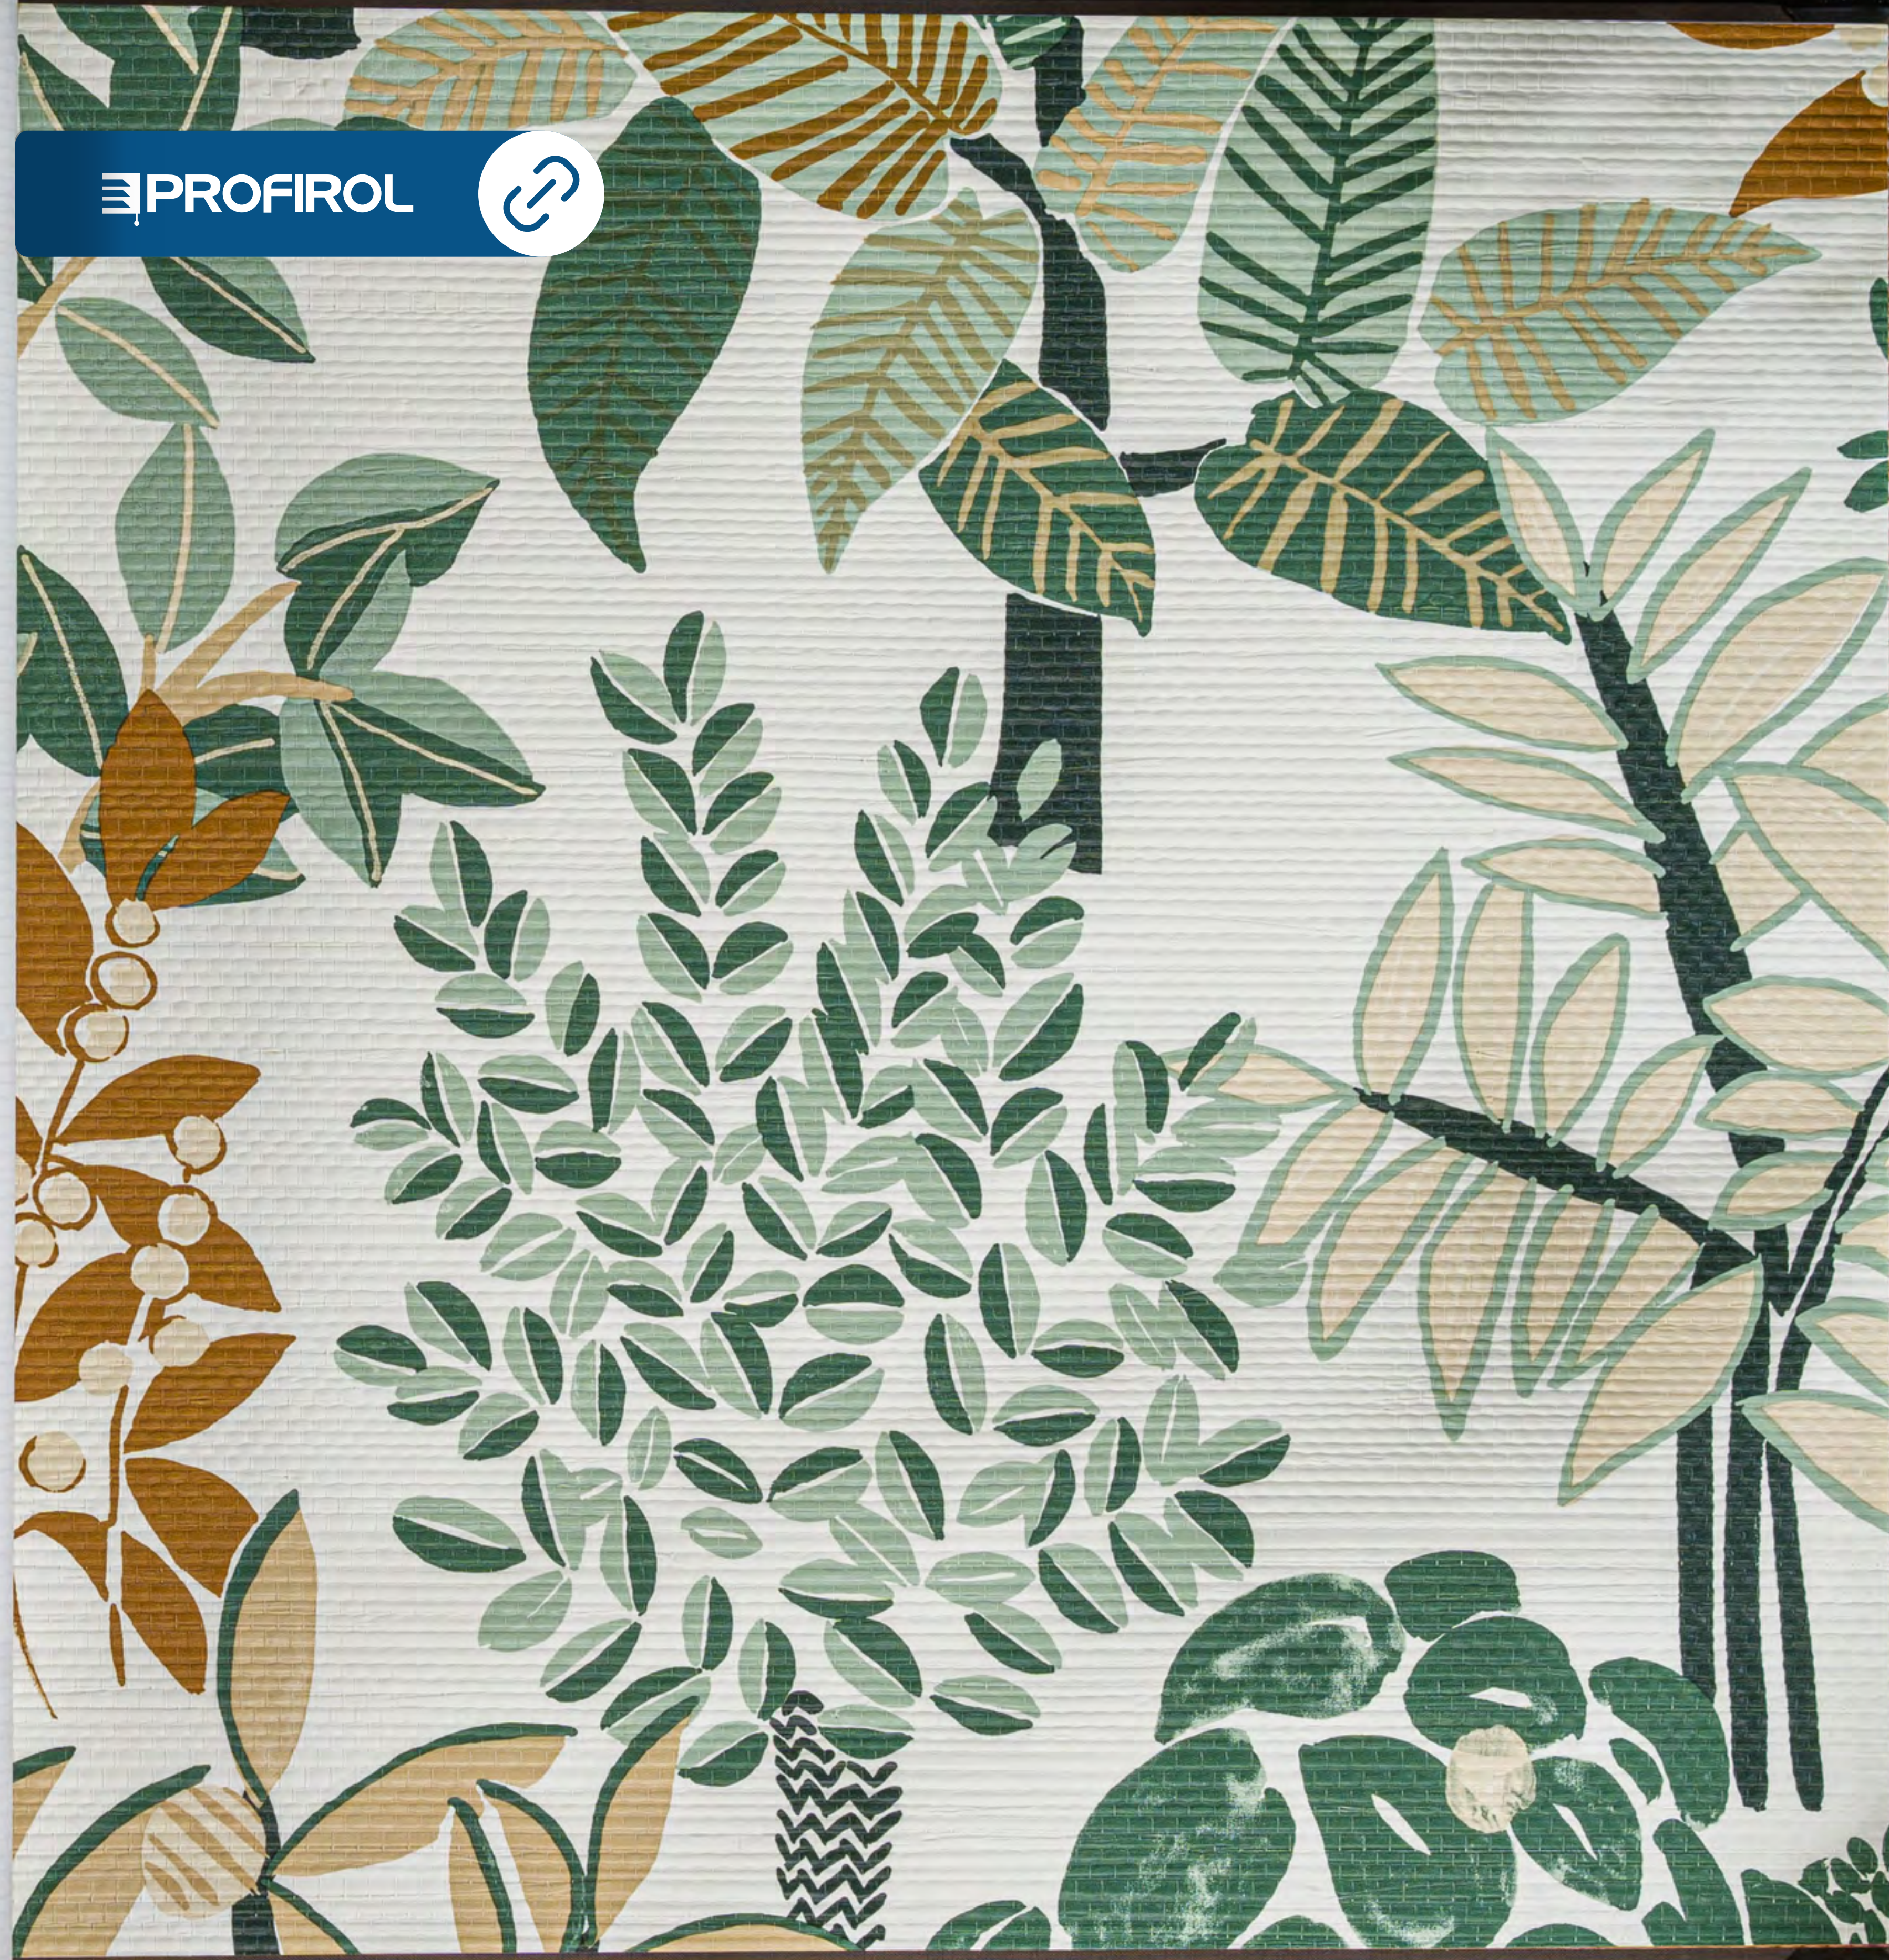

PROFIROL

ZOSTERA

7597 24 45

COLLECTION : COÛTE DE ENIGALE

Papiers / Unis

NON TOXIC (PAPERS) - non - toxique

22" x 33" x 11" x 11"

70 cm x 84,6 cm

EU : Euroclass B, C, D0
US : ASTM E 8499 Class A

Extra washable /
Lavable

Paste the wall /
Coller sur mur

Dry stripable /
Arrachable à sec

CASAMANCE
www.casamance.com