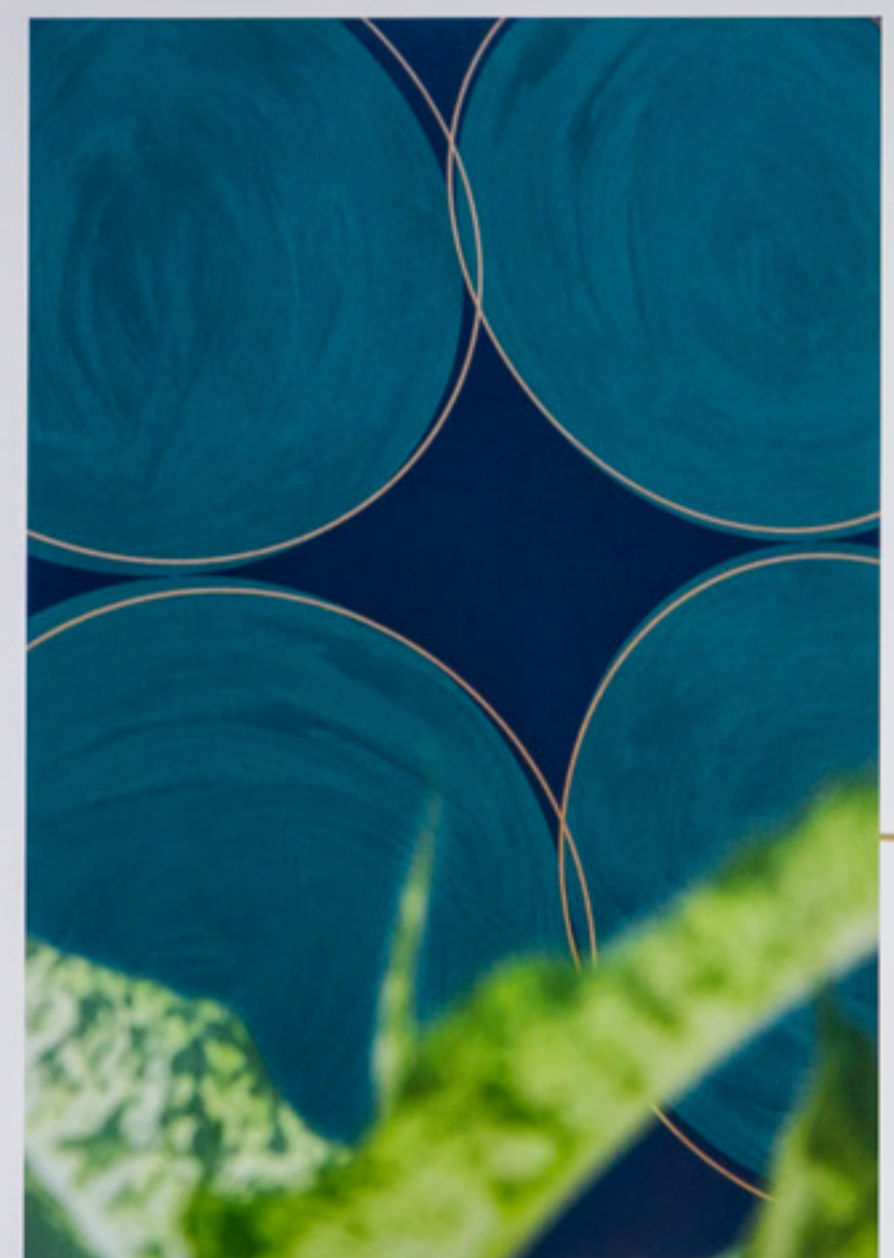

PROFIROL

ALL AROUND
10288 61 25