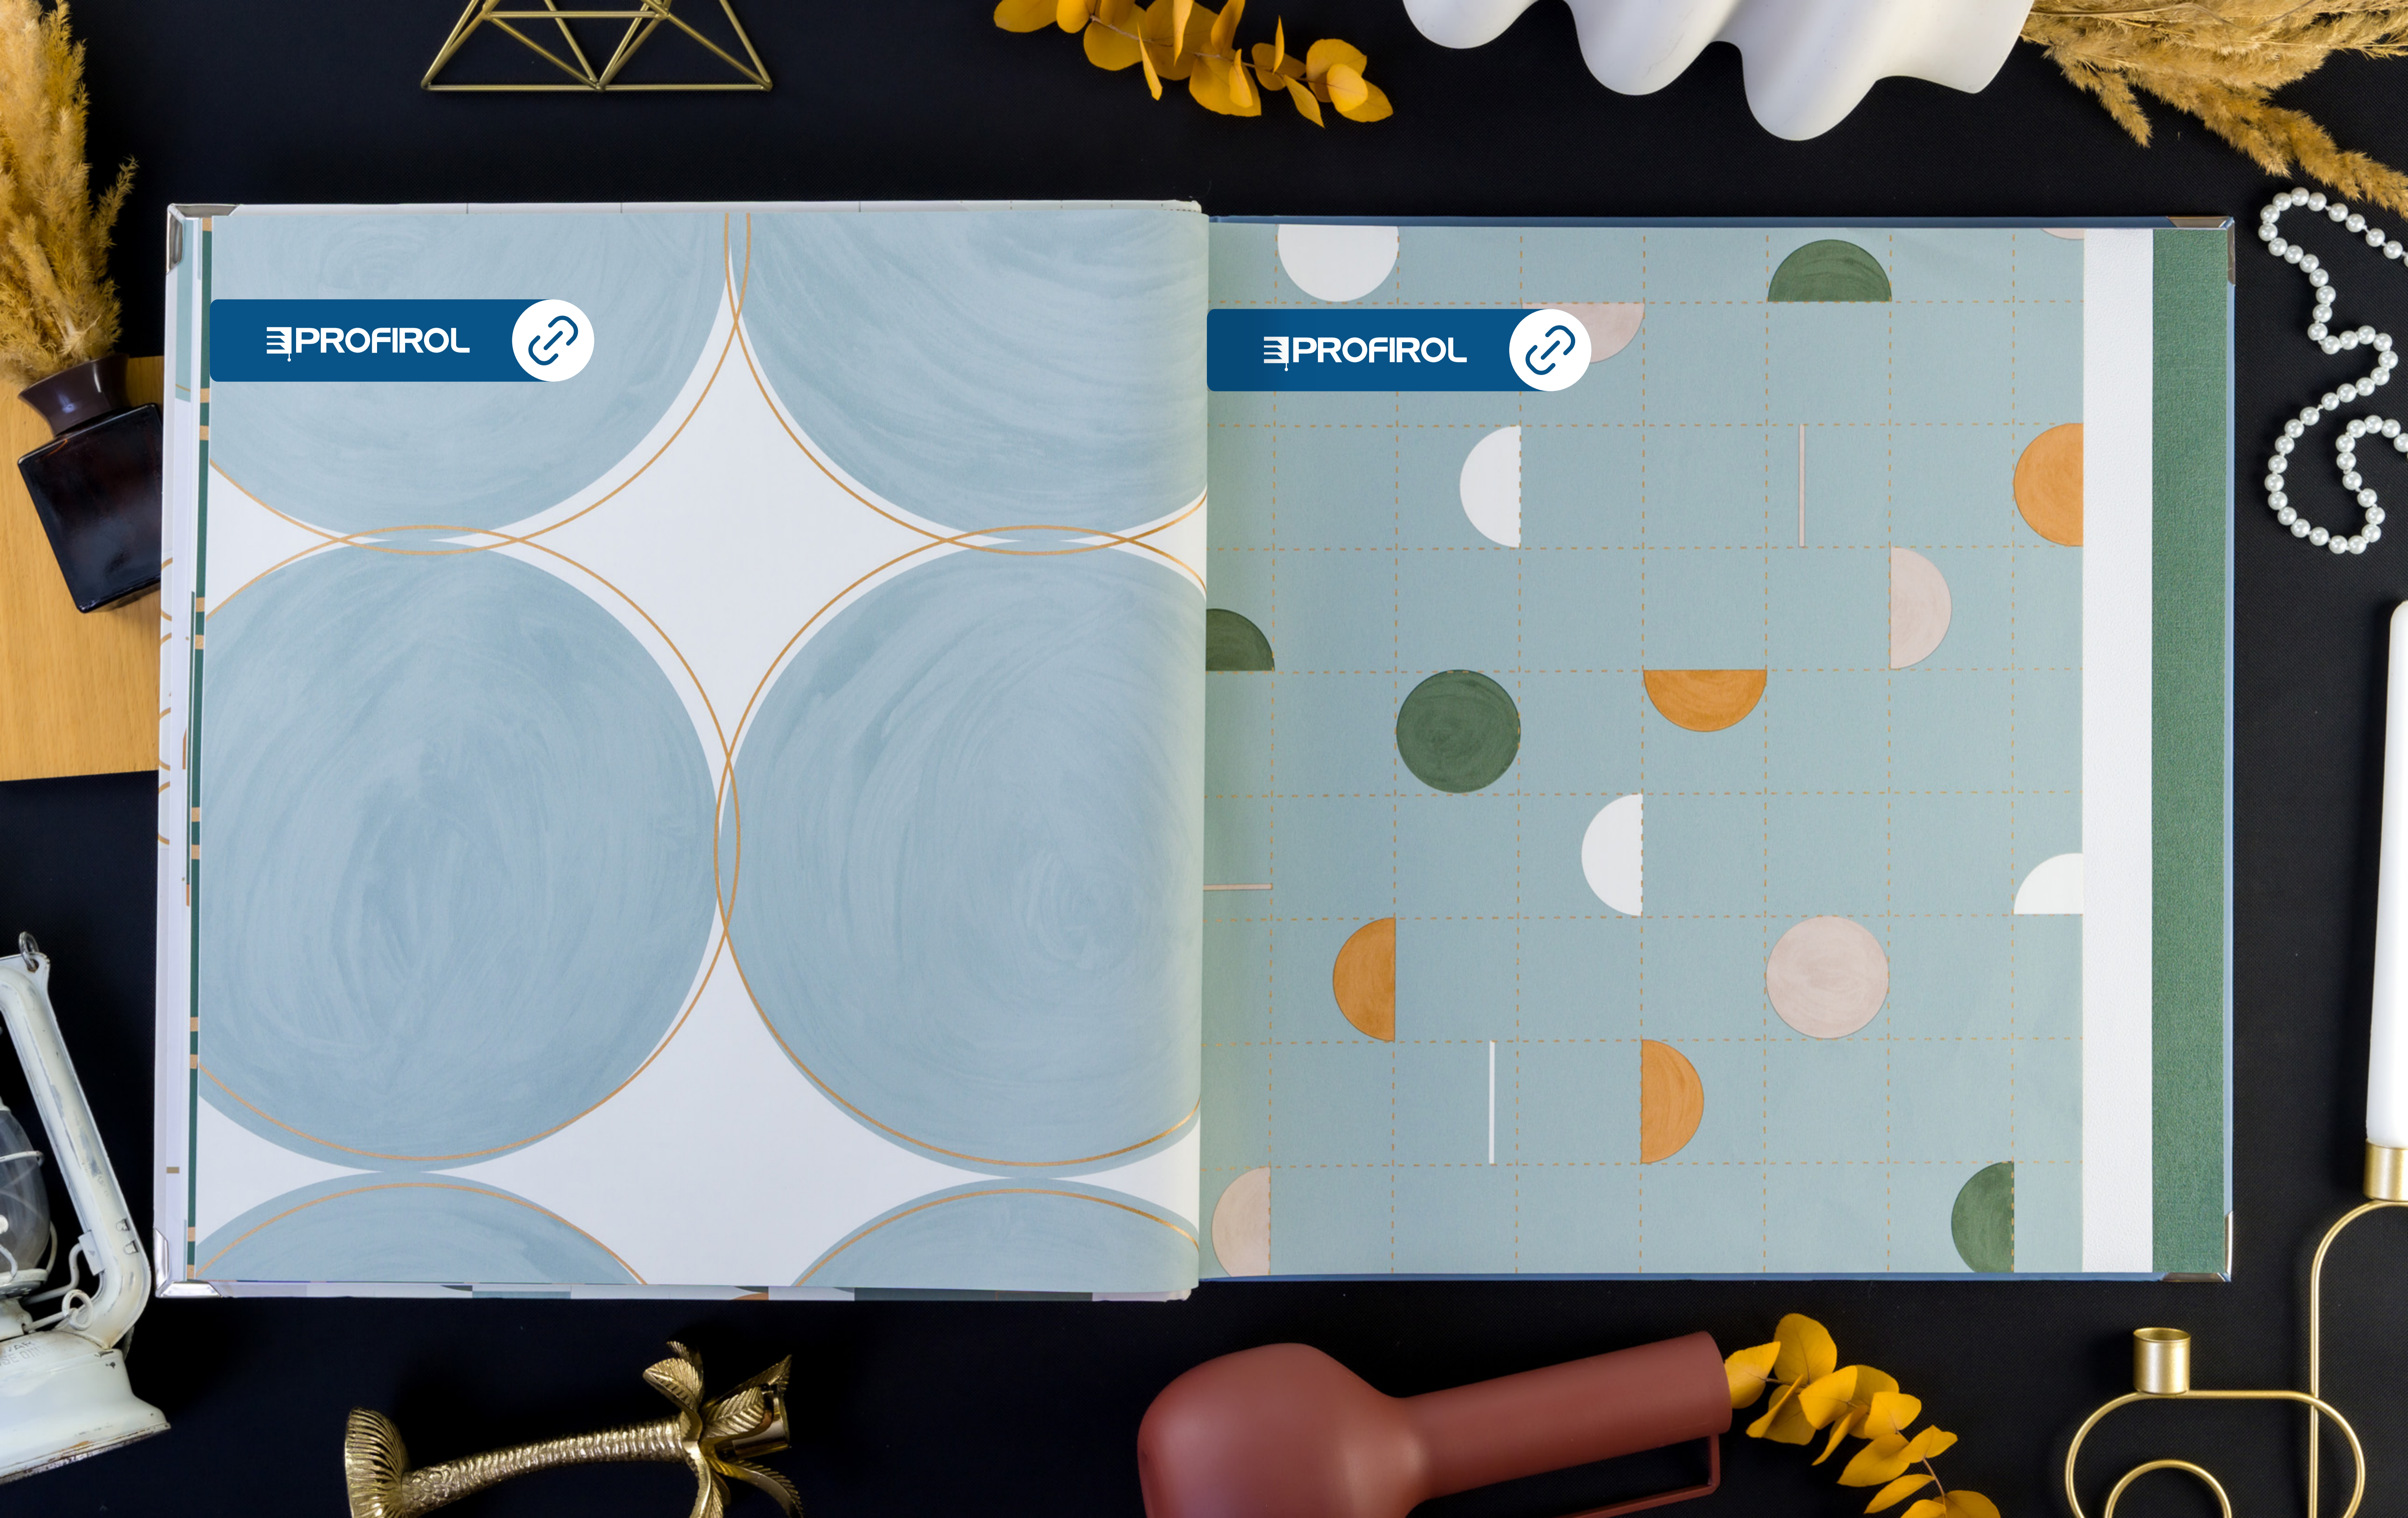

PROFIROL

PROFIROL