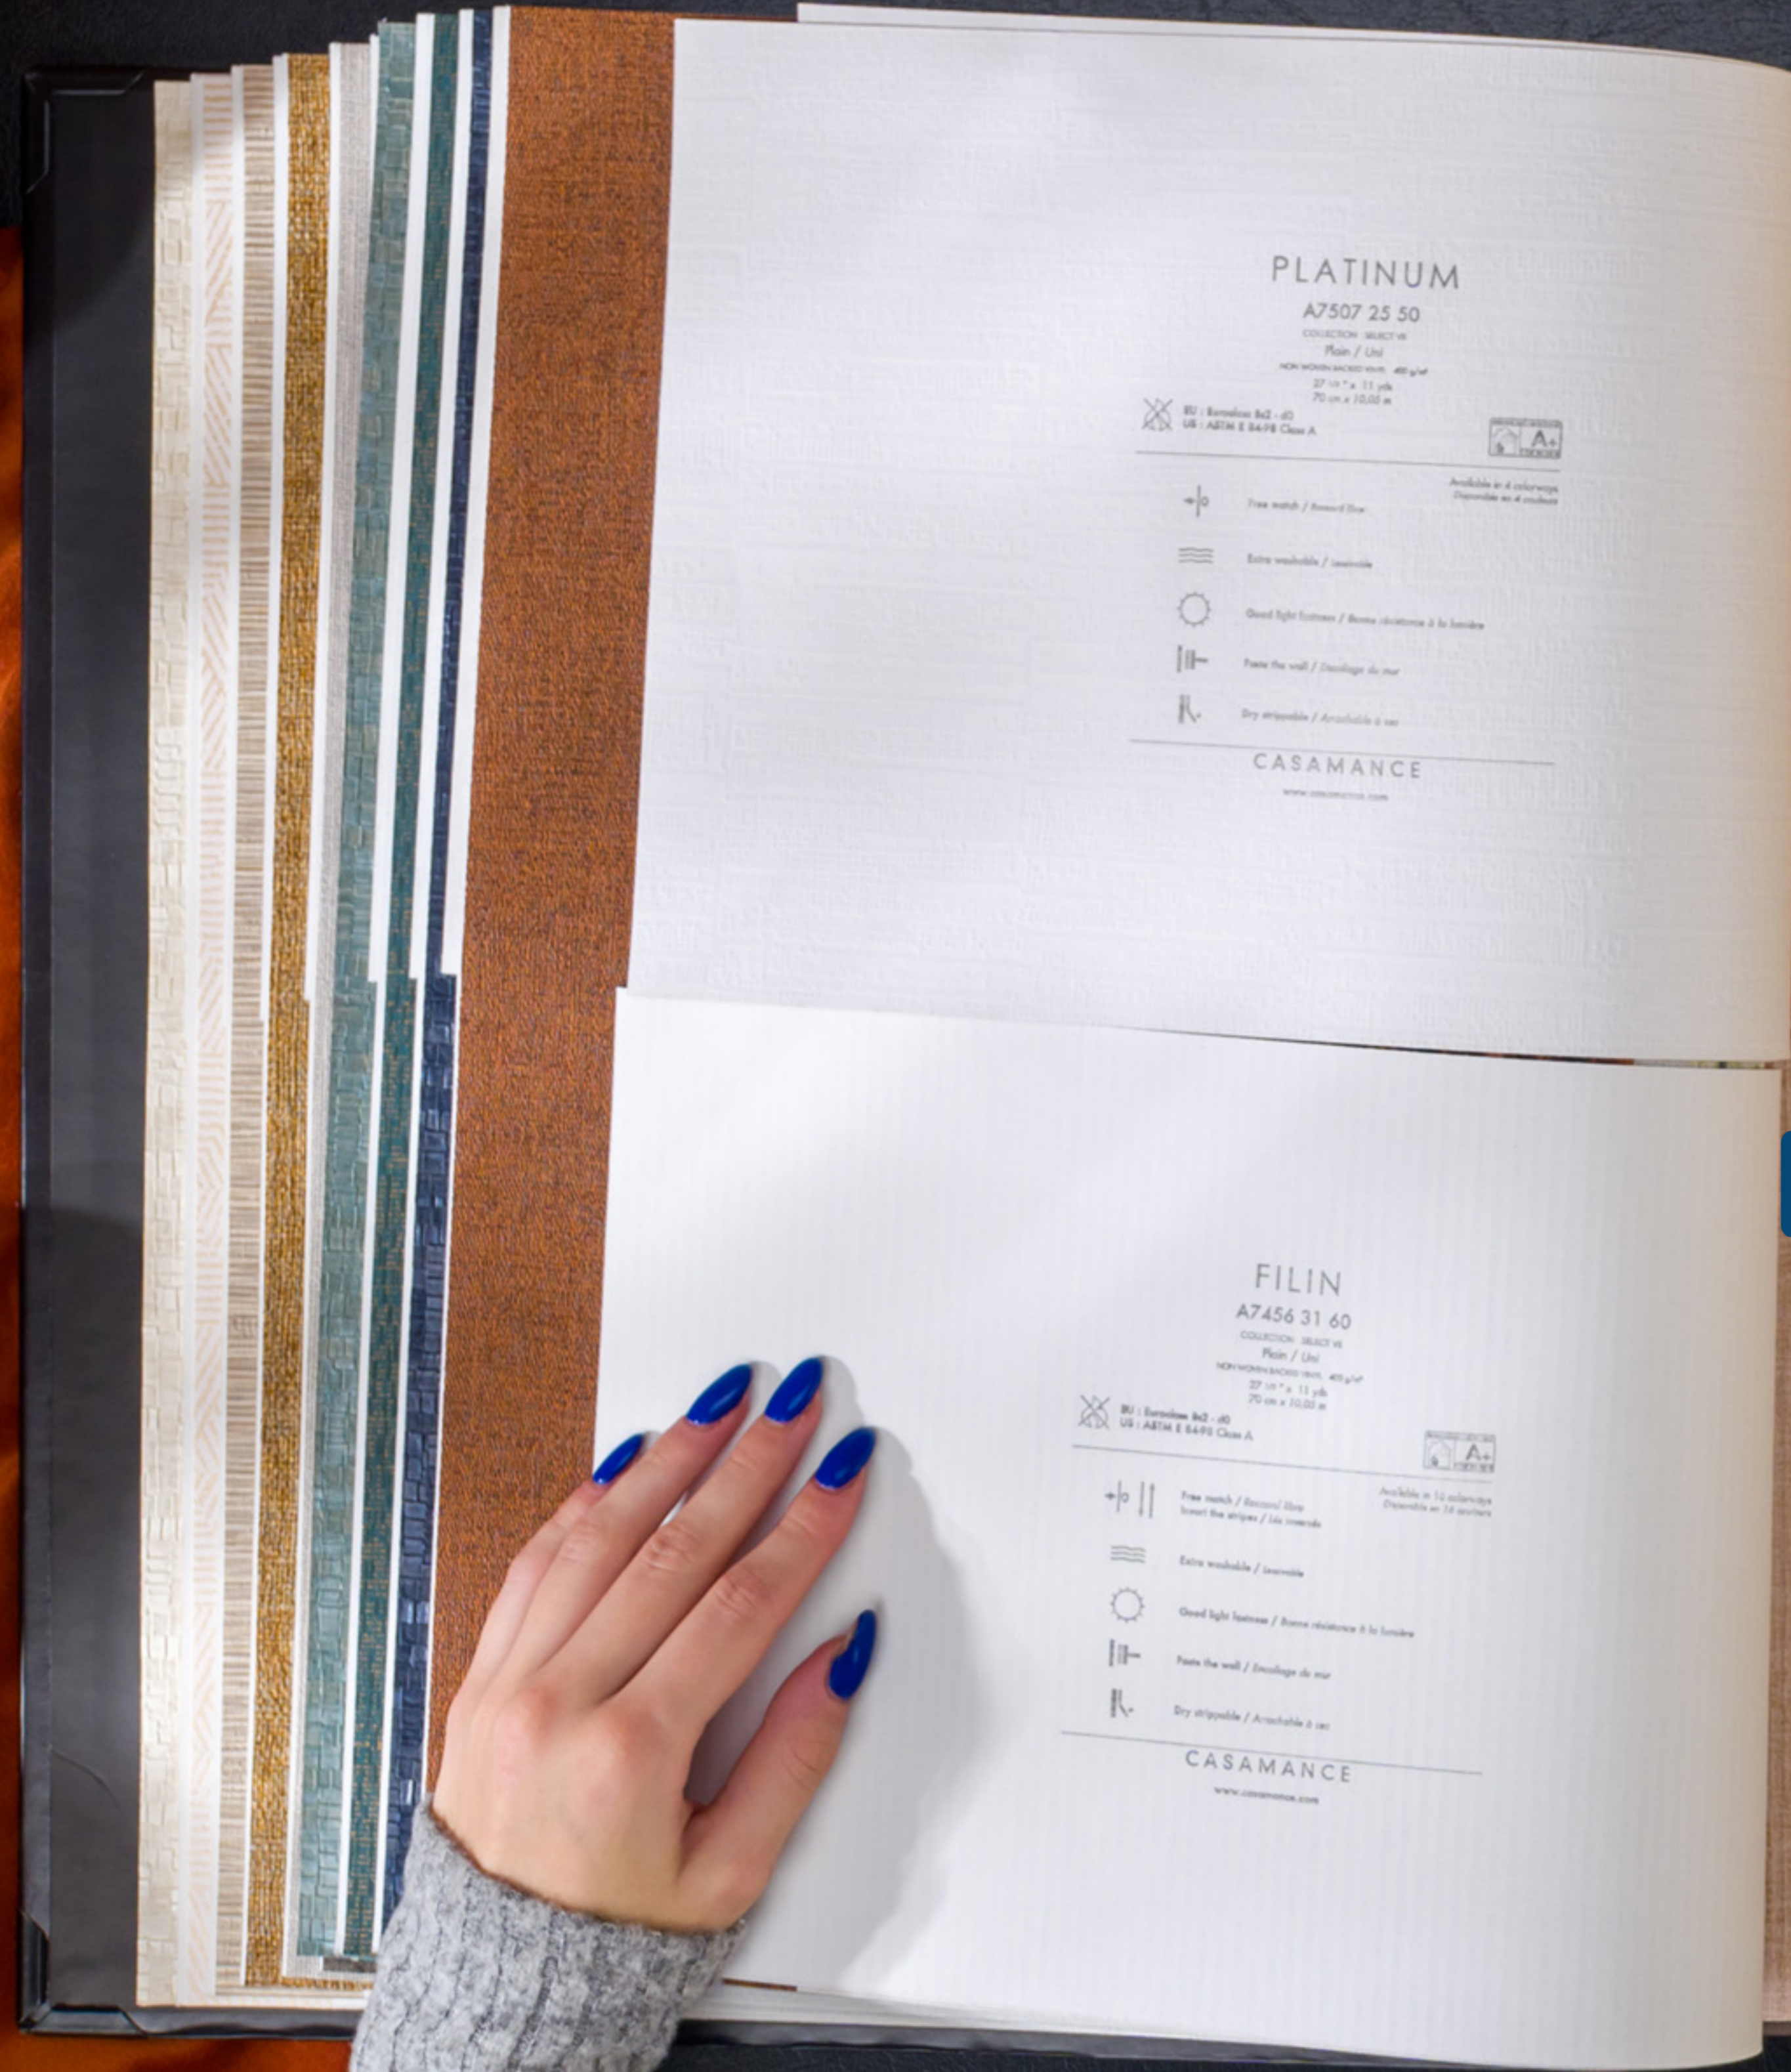

PLATINUM

A7507 25 50

COLLEZIONE: 2022 W
PAPER / WALL
NONVONNACIOMI: 40 g/m²
27 in" x 11 yd
70 cm x 10,00 m

BE | European A2 - d1
US | ASTM E 8498 Class A

- Free match / Remise libre
- Extra washable / lavabile
- Good light fastness / Bonne résistance à la lumière
- Paste the wall / Encoller la mur
- Dry wipeable / Arrache à sec

CASAMANCE

www.casamance.com