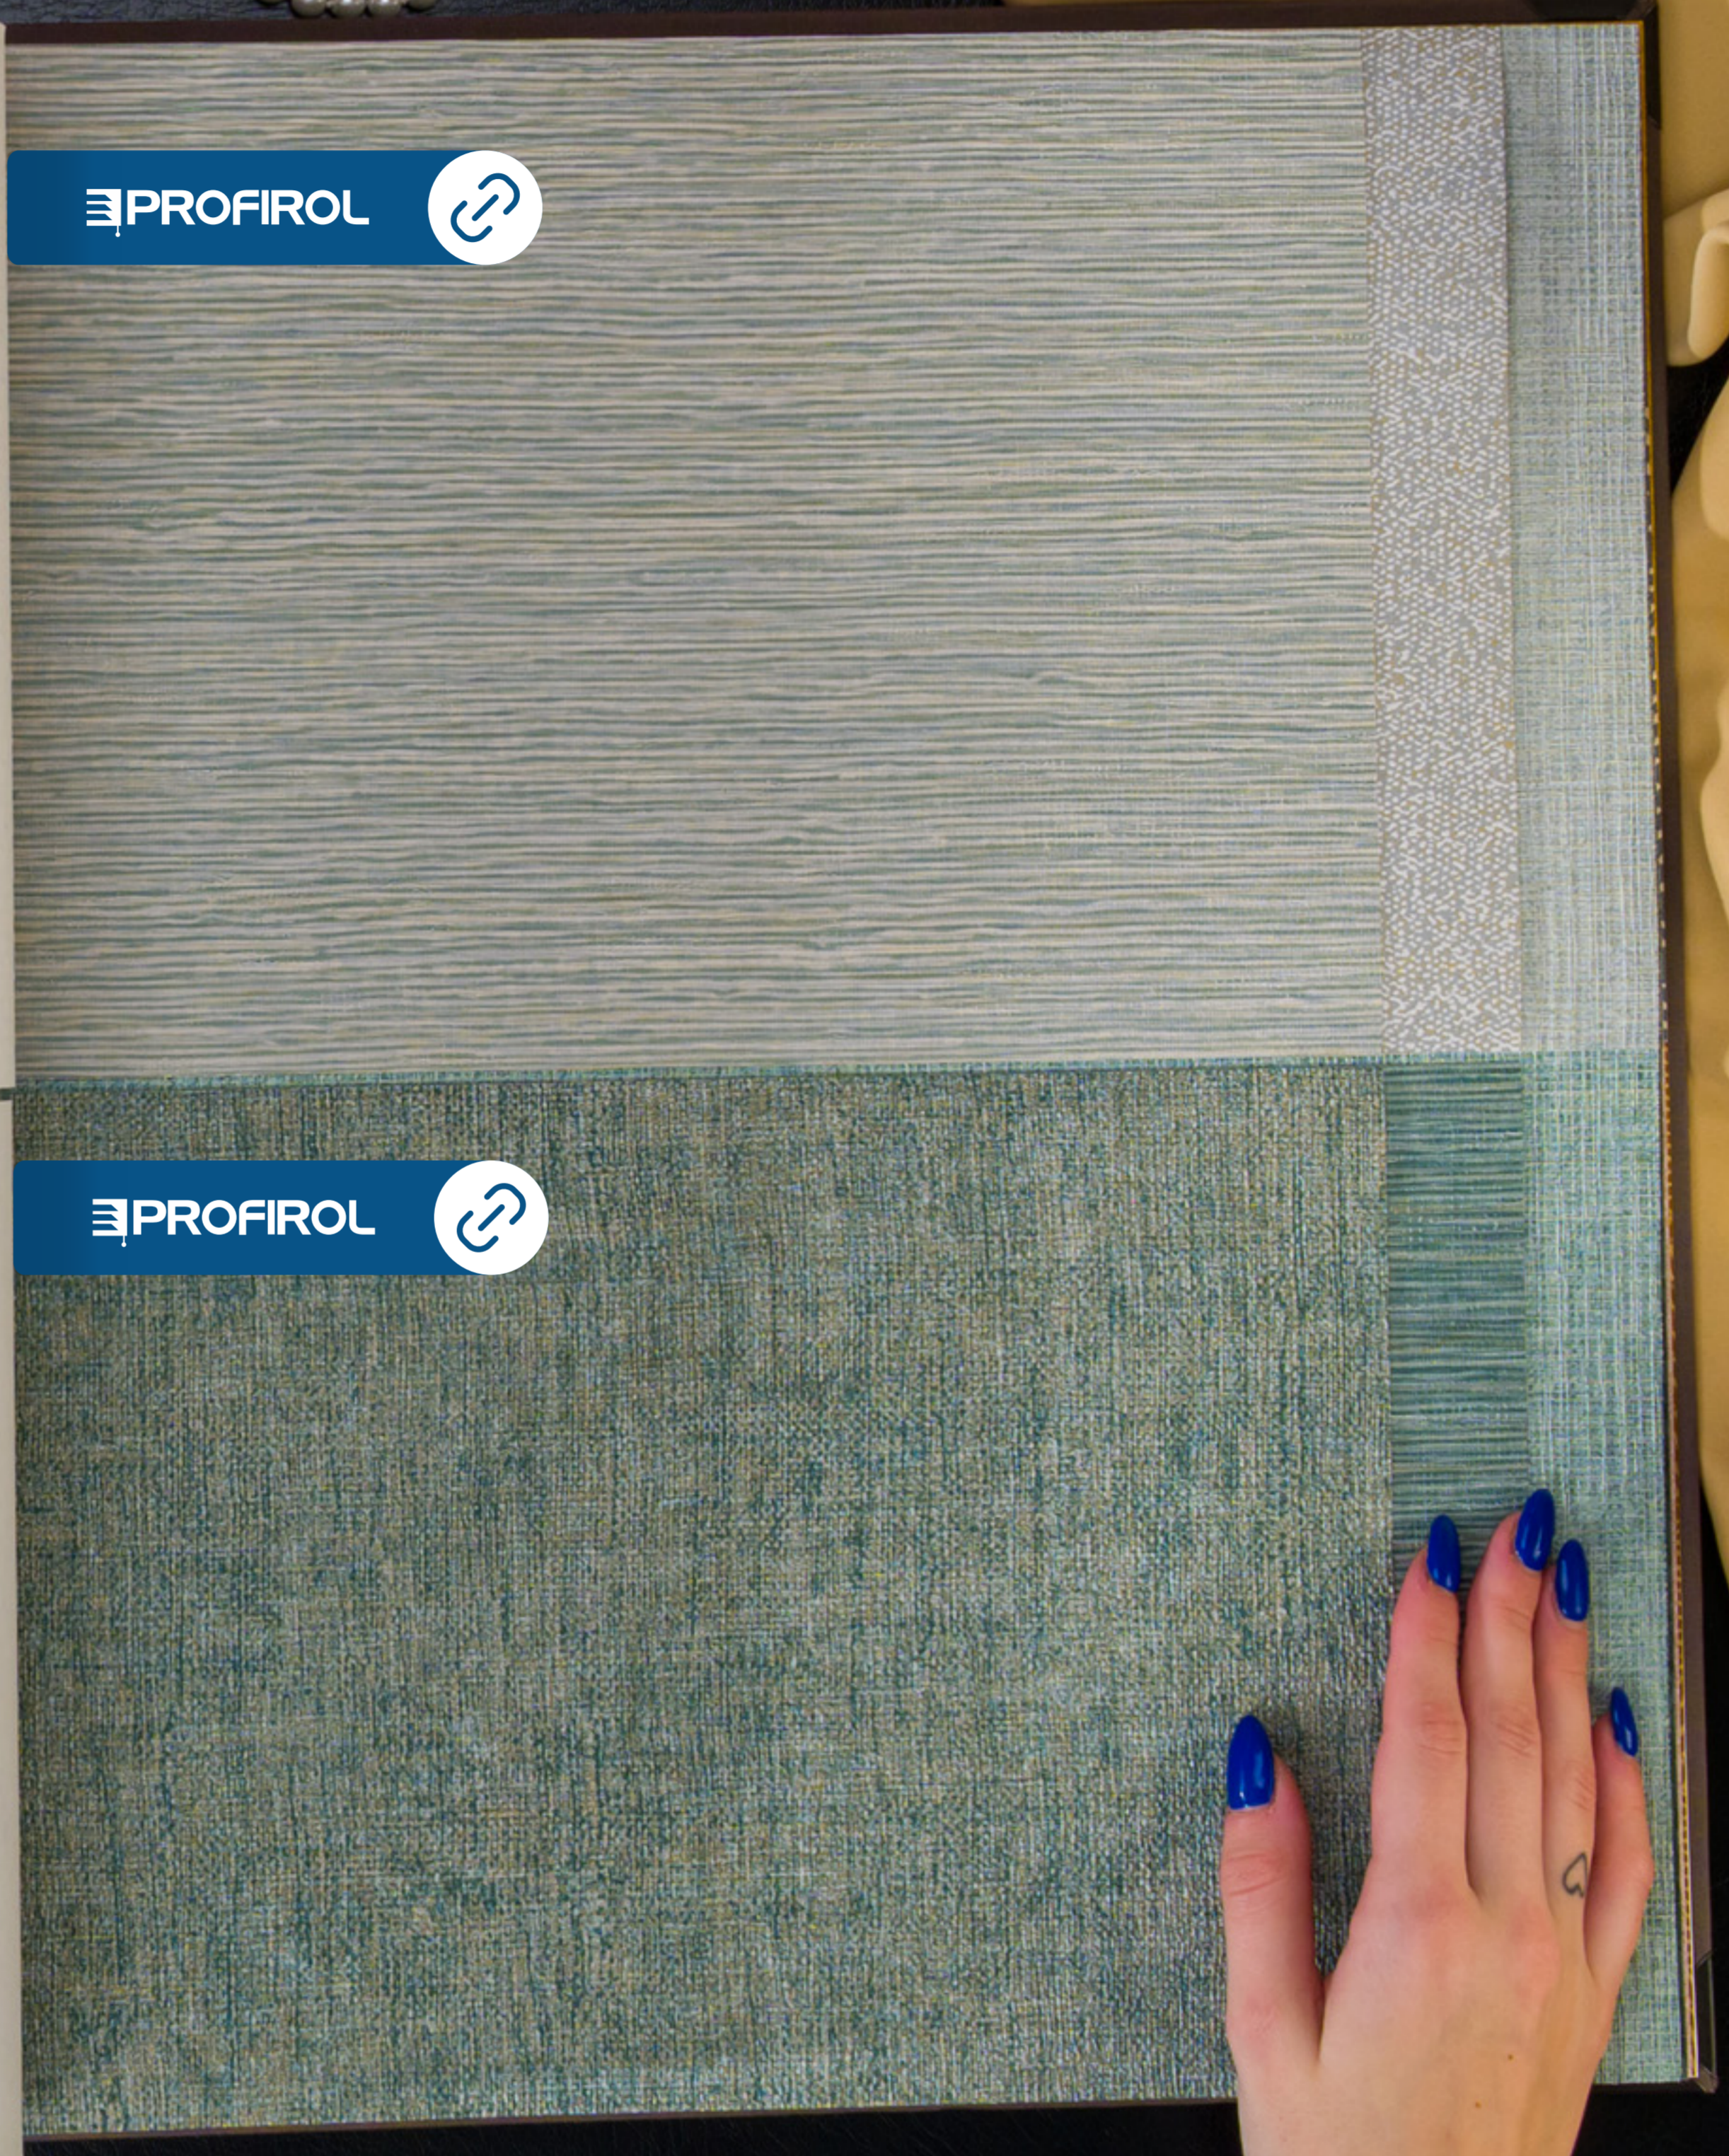

TRENZA

A7467 03 54

ES - Euroclass 3-3 - 20
US - ASTM E 8499 Class A

Available in 4 colorways
Disponibile in 4 colorway

Weight mesh / Ricordo di rete
Repeat 1 1/4" / Ripetizione 2,7 cm

Extra washable / Lavabile

Good light fastness / Buona resistenza ai colori

Flare the wall / Dissolpige de mur

Dry attempable / Amabile a sec

CASAMANCE
www.casamance.com

ROSEAU

A7513 44 94

COLLECTION: 2023/24
Plain / Uni
MATERIA: 100% POLYESTER

ES - Euroclass 3-1 - 20
US - ASTM E 8499 Class A

Available in 9 colorways
Disponibile in 9 colorway

Free mesh / Ricordo di rete
Repeat 1 1/4" / Ripetizione 2,7 cm

Washable / Lavabile

Good light fastness / Buona resistenza ai colori

Flare the wall / Dissolpige de mur

Dry attempable / Amabile a sec

CASAMANCE
www.casamance.com