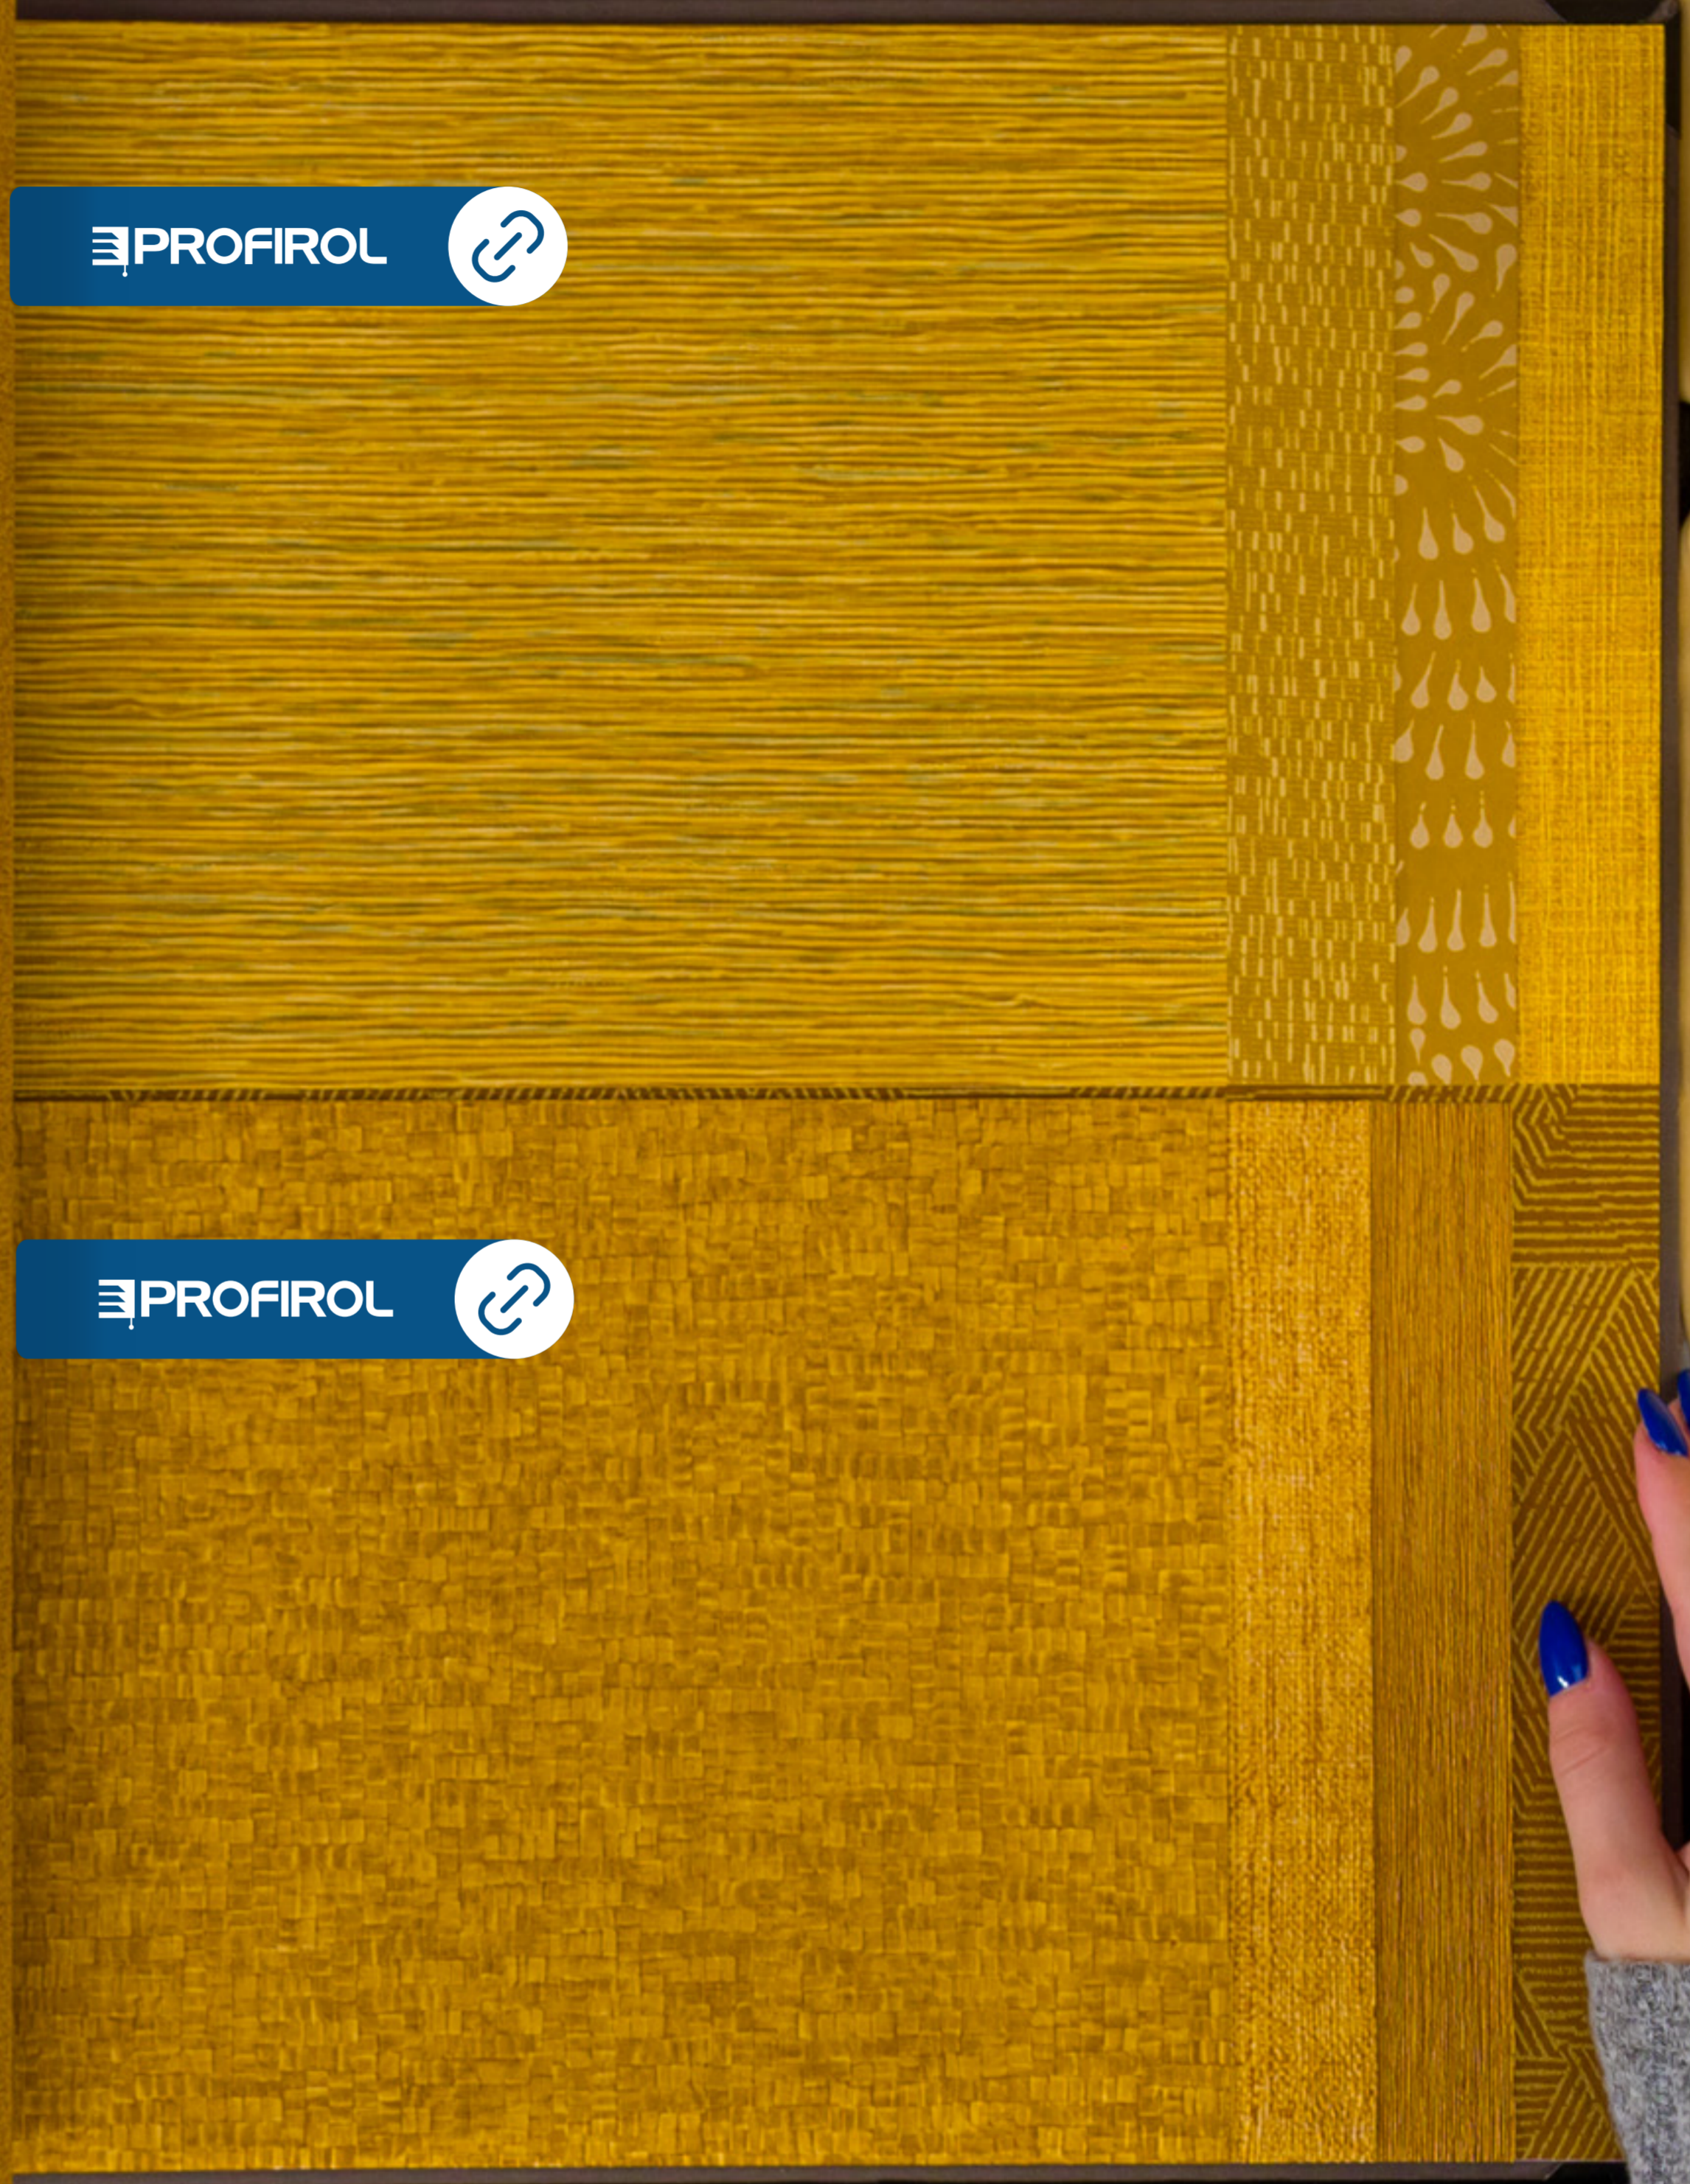

Available in 4 collections
Disponibile in 4 collezioni

CASAMANCE

www.casamance.com

PROFIROL

PROFIROL

PROFIROL 

PROFIROL 

PROFIROL 

PROFIROL

MALACCA

A7464 19 36

COLEZIONE: 2022/23

Finis / Lini

NOVITA' / NOUVEAUTE' / NEW

27" x 114" / 11 pla

70 cm x 10,00 m