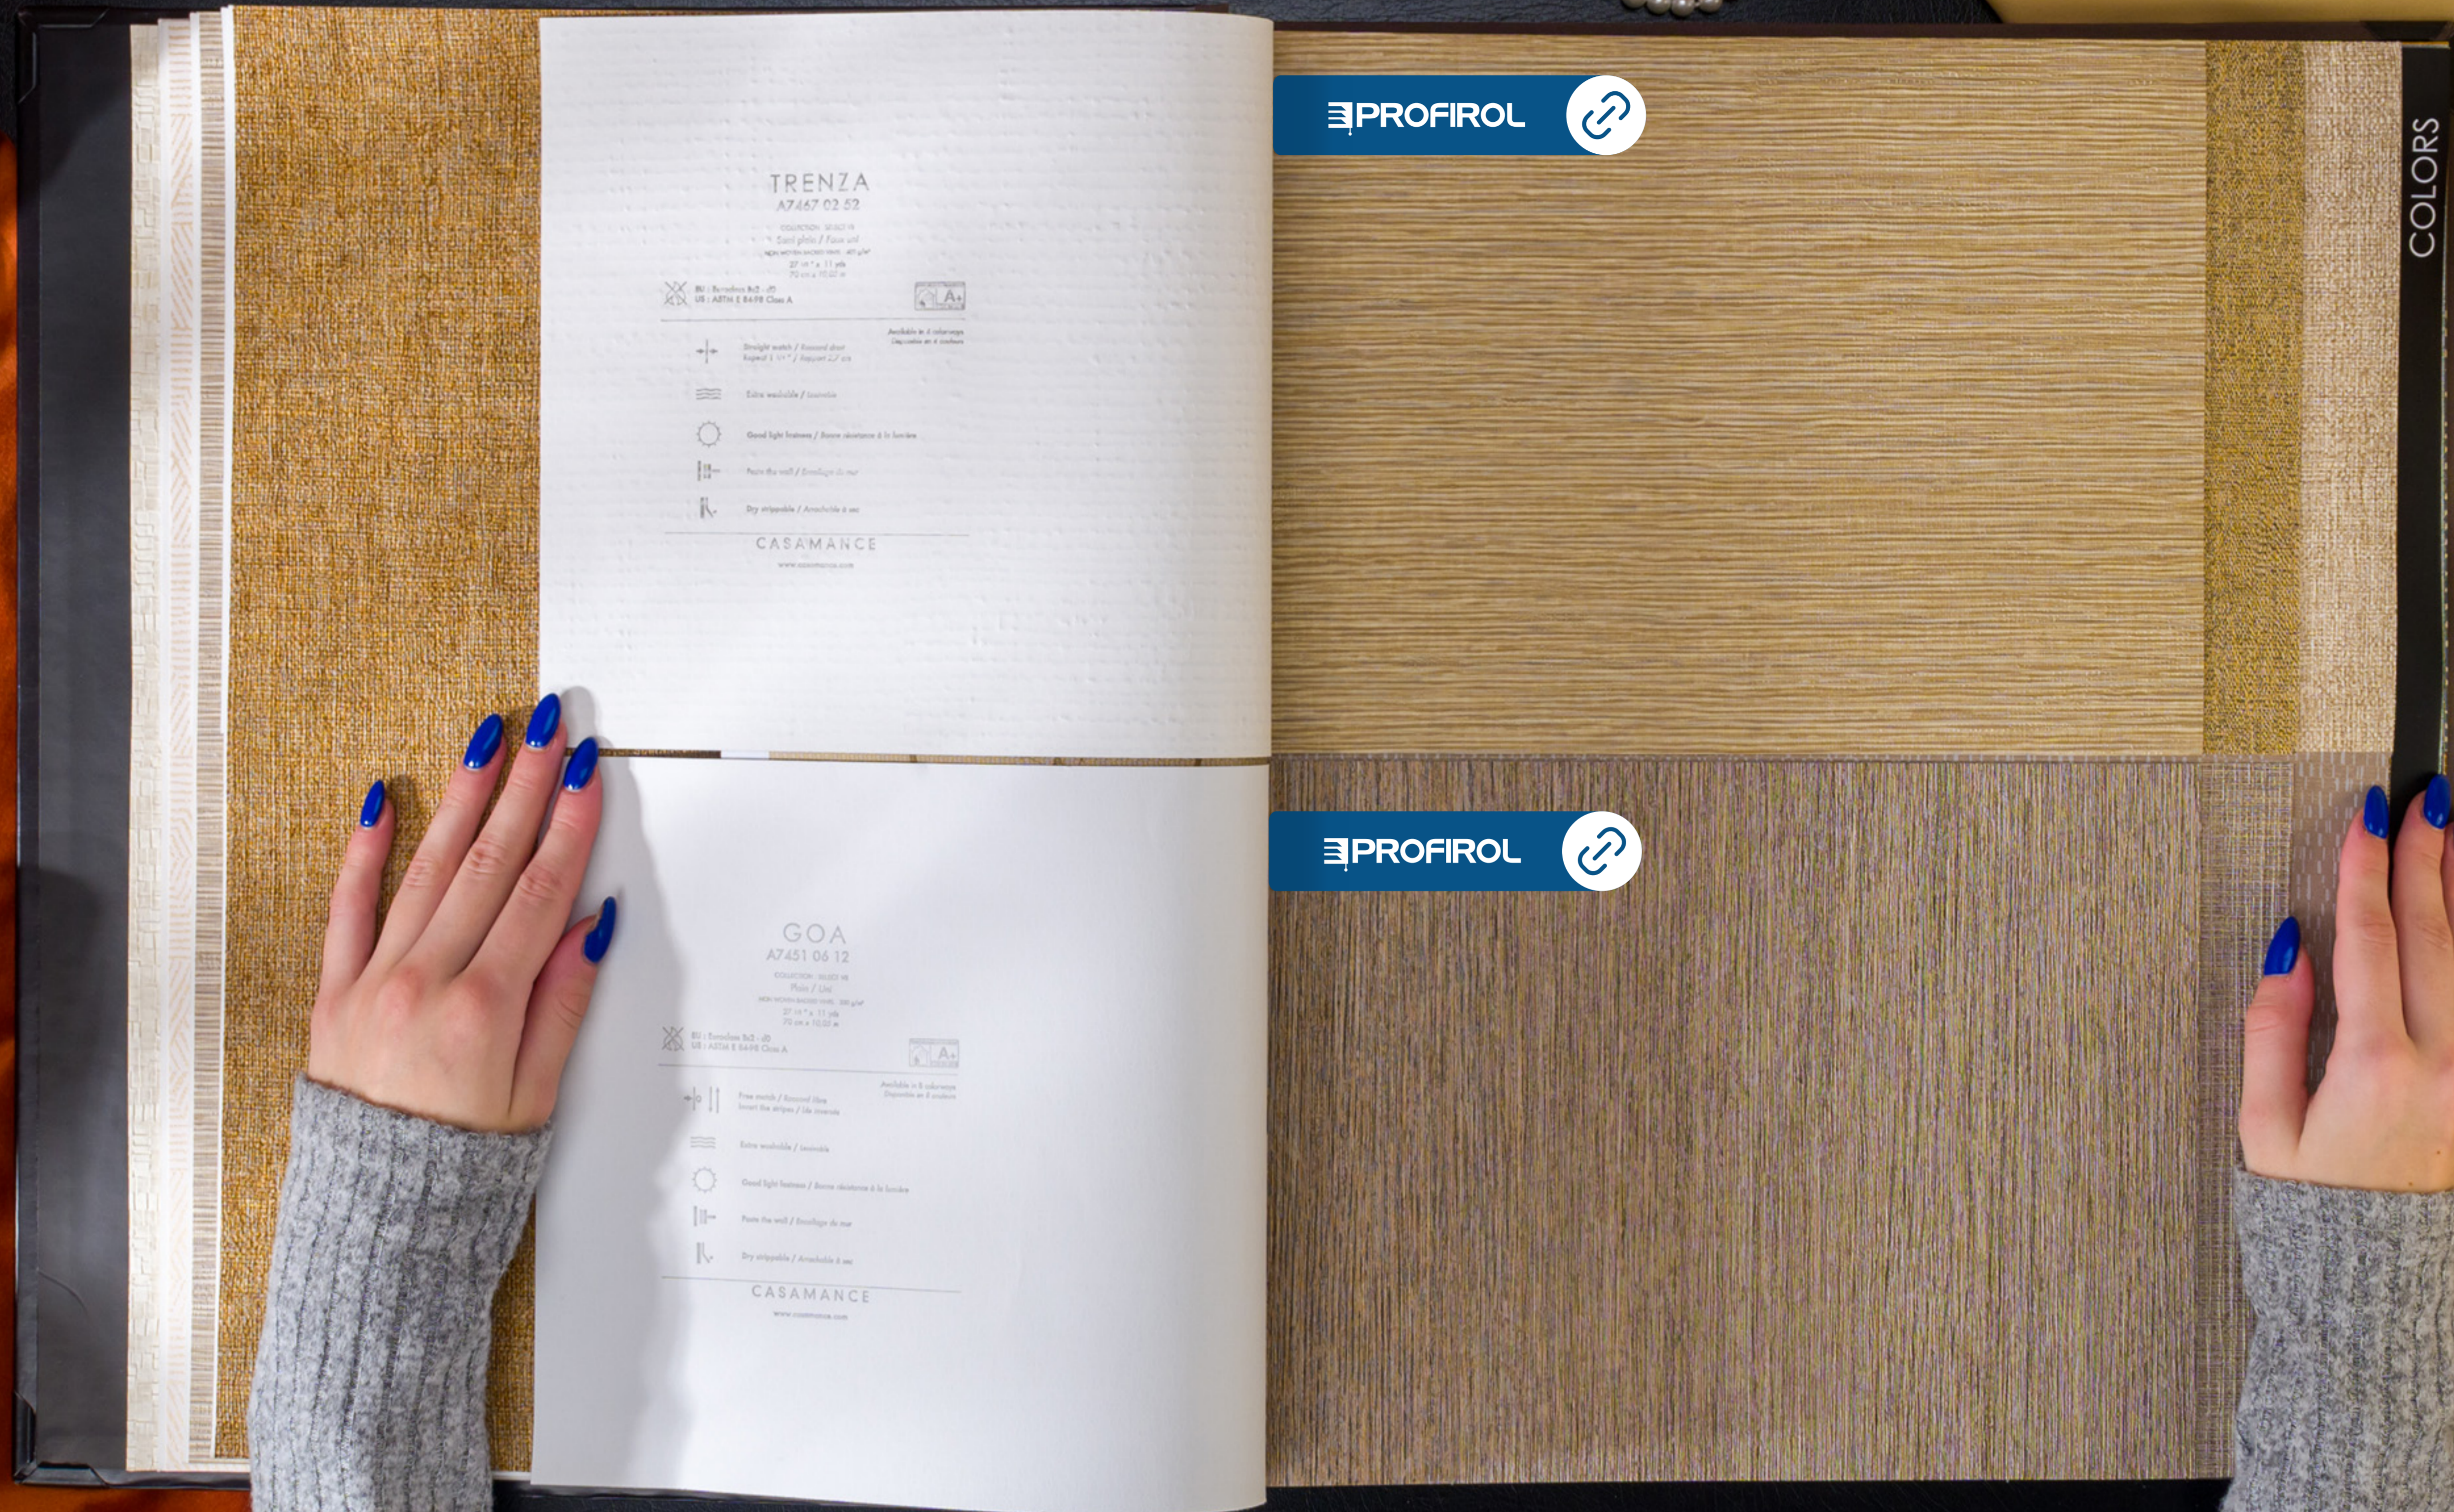

TRENZA

A7447 02 52

EU: Conforme B2 - B3
US: ASTM E 8498 Class A

Straight match / Recto ad recto

Extra wideable / Sovrastampa

Face the wall / Involgaro da muro

Dry cleanable / Amovibile a secco

CASAMANCE

GOA

A7451 06 12

COLLECTION: 2022 W
Foto / Foto

EU: Conforme B2 - B3
US: ASTM E 8498 Class A

Extra wideable / Sovrastampa

Face the wall / Involgaro da muro

Dry cleanable / Amovibile a secco

CASAMANCE

PROFIROL

PROFIROL

COLORS