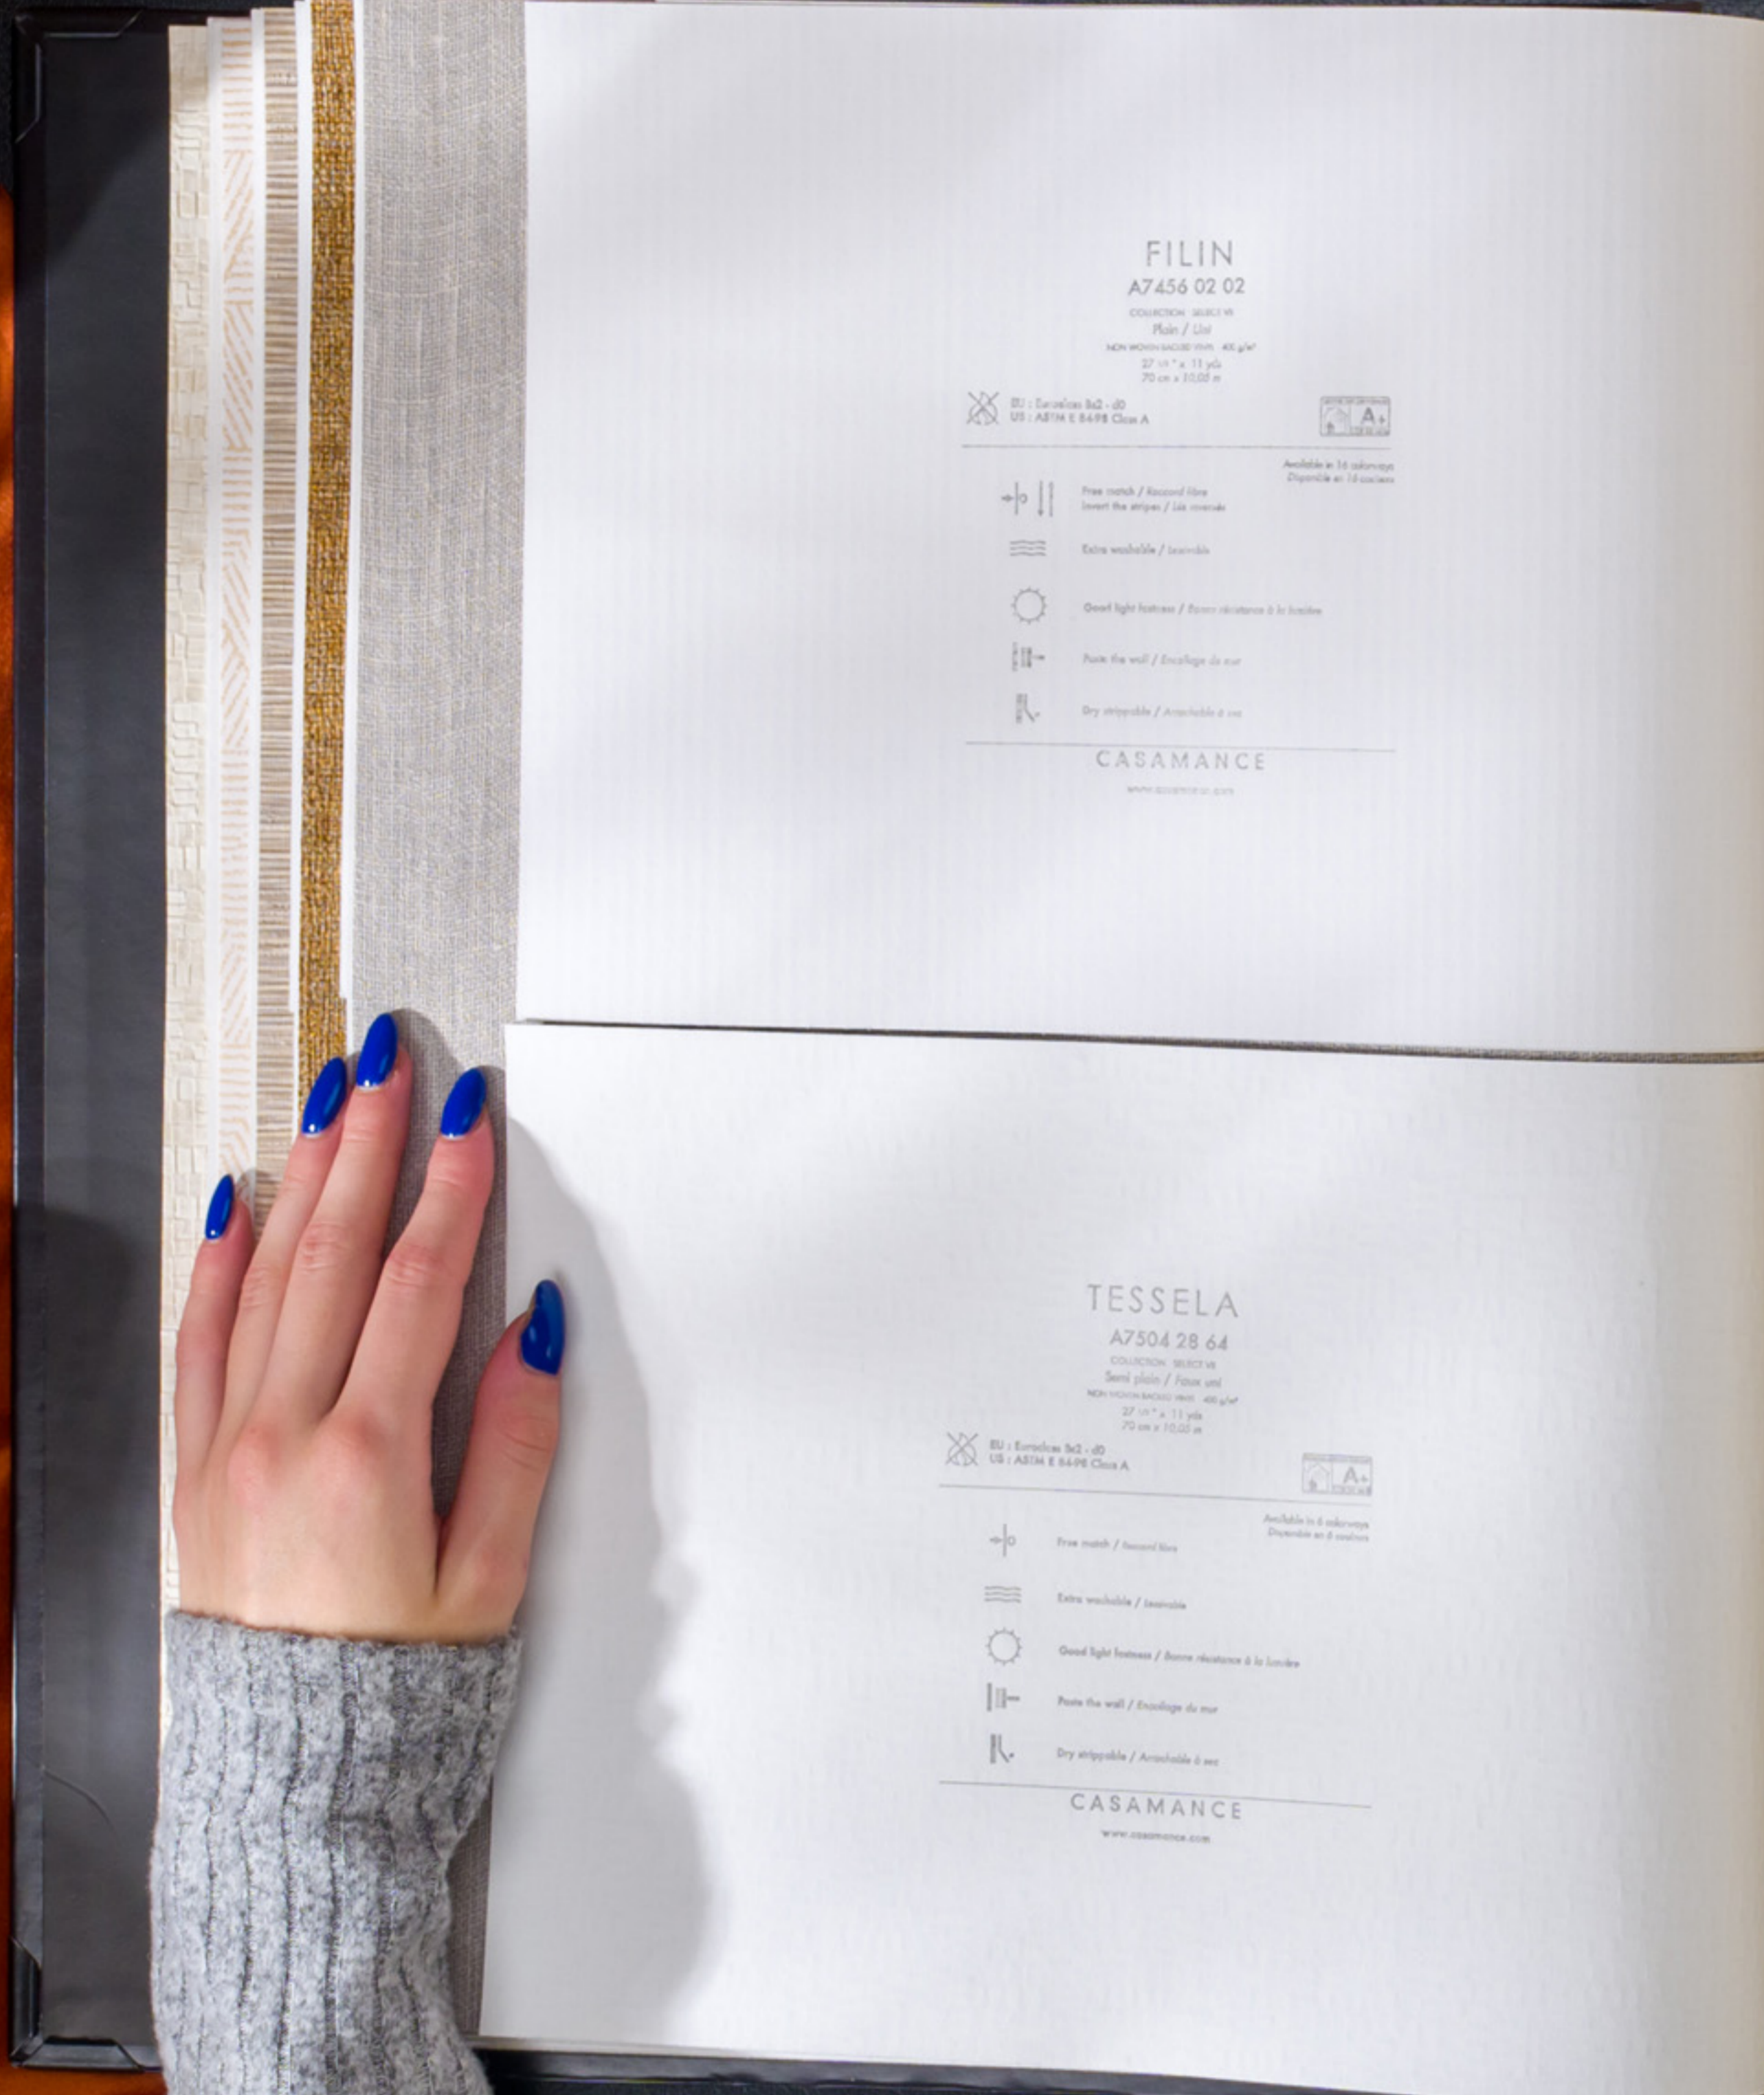

FILIN

A7456 02 02

COLORS: 0202 16

Roll / Litro

NEW PRODUCT: 45 g/m²

27 in x 11 yds

70 cm x 10,00 m

EU - European 80 - 10
US - ASTM E 84/BS Class A

Free match / Nessun filo

Extra washable / lavabile

Good light fastness / Buona resistenza à la lumière

Push the wall / Encolage de mur

Dry stretchable / Amovibile à sec

CASAMANCE

www.casamance.com

TESSELA

A7504 28 64

COLORS: 0202 16

Spun fabric / Tulle

NEW PRODUCT: 45 g/m²

27 in x 11 yds

70 cm x 10,00 m

EU - European 80 - 10
US - ASTM E 84/BS Class A

Free match / Nessun filo

Extra washable / lavabile

Good light fastness / Buona resistenza à la lumière

Push the wall / Encolage de mur

Dry stretchable / Amovibile à sec

CASAMANCE

www.casamance.com