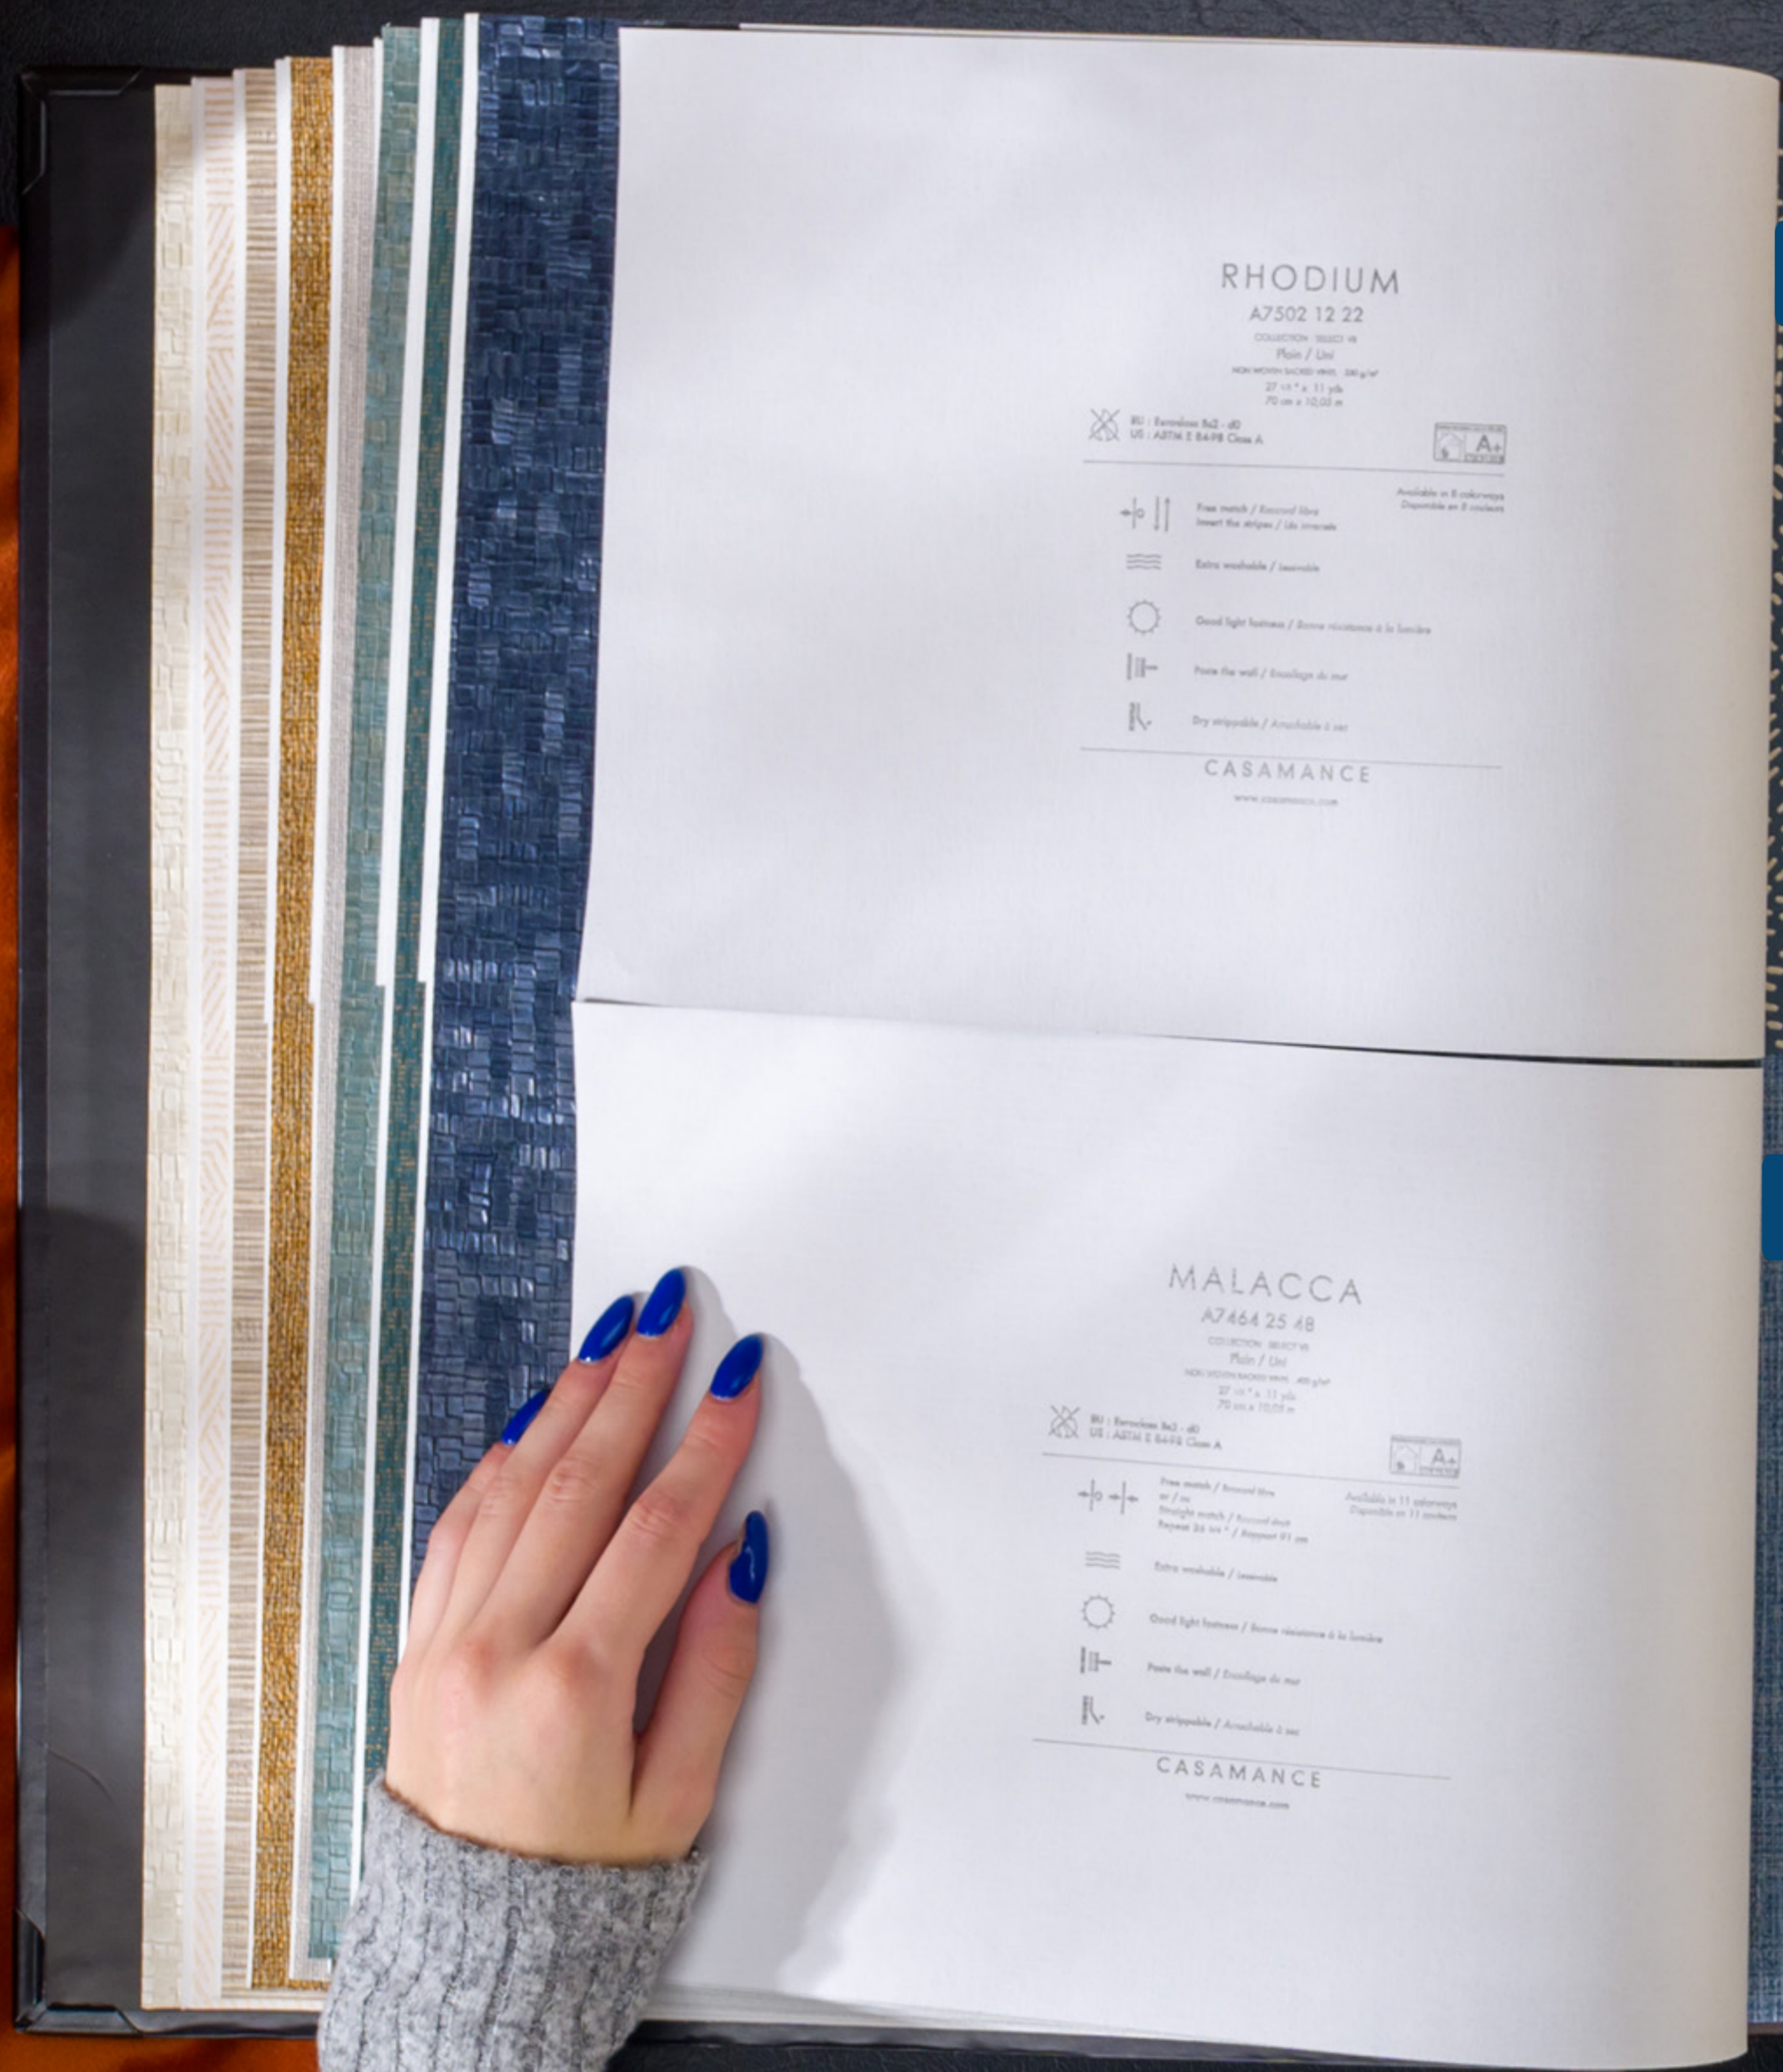

RHODIUM
A7502 12 22

Collection: 2022/23
Plain / Uni
Non-stretchable fabric - weight
27" x 54" x 11 yds
70 cm x 132 cm

EU: Exemption 8(2) - (d)
US: ASTM D 3498 Class A

Available in 8 colors
Disponibile in 8 colori

Free match / Record libre
Insert the strip / Insérez la bande

Extra washable / lavable

Good light fastness / Bonne résistance à la lumière

From the wall / Écroulage de mur

Dry wipeable / Amovible à sec

CASAMANCE
www.casamance.com

MALACCA
A7464 25 48

Collection: 2022/23
Plain / Uni
Non-stretchable fabric - weight
27" x 54" x 11 yds
70 cm x 132 cm

EU: Exemption 8(2) - (d)
US: ASTM D 3498 Class A

Available in 11 colors
Disponibile in 11 colori

Free match / Record libre
or / or
Weight match / Record poids
Require 2x cut / Record 2x cut

Extra washable / lavable

Good light fastness / Bonne résistance à la lumière

From the wall / Écroulage de mur

Dry wipeable / Amovible à sec

CASAMANCE
www.casamance.com