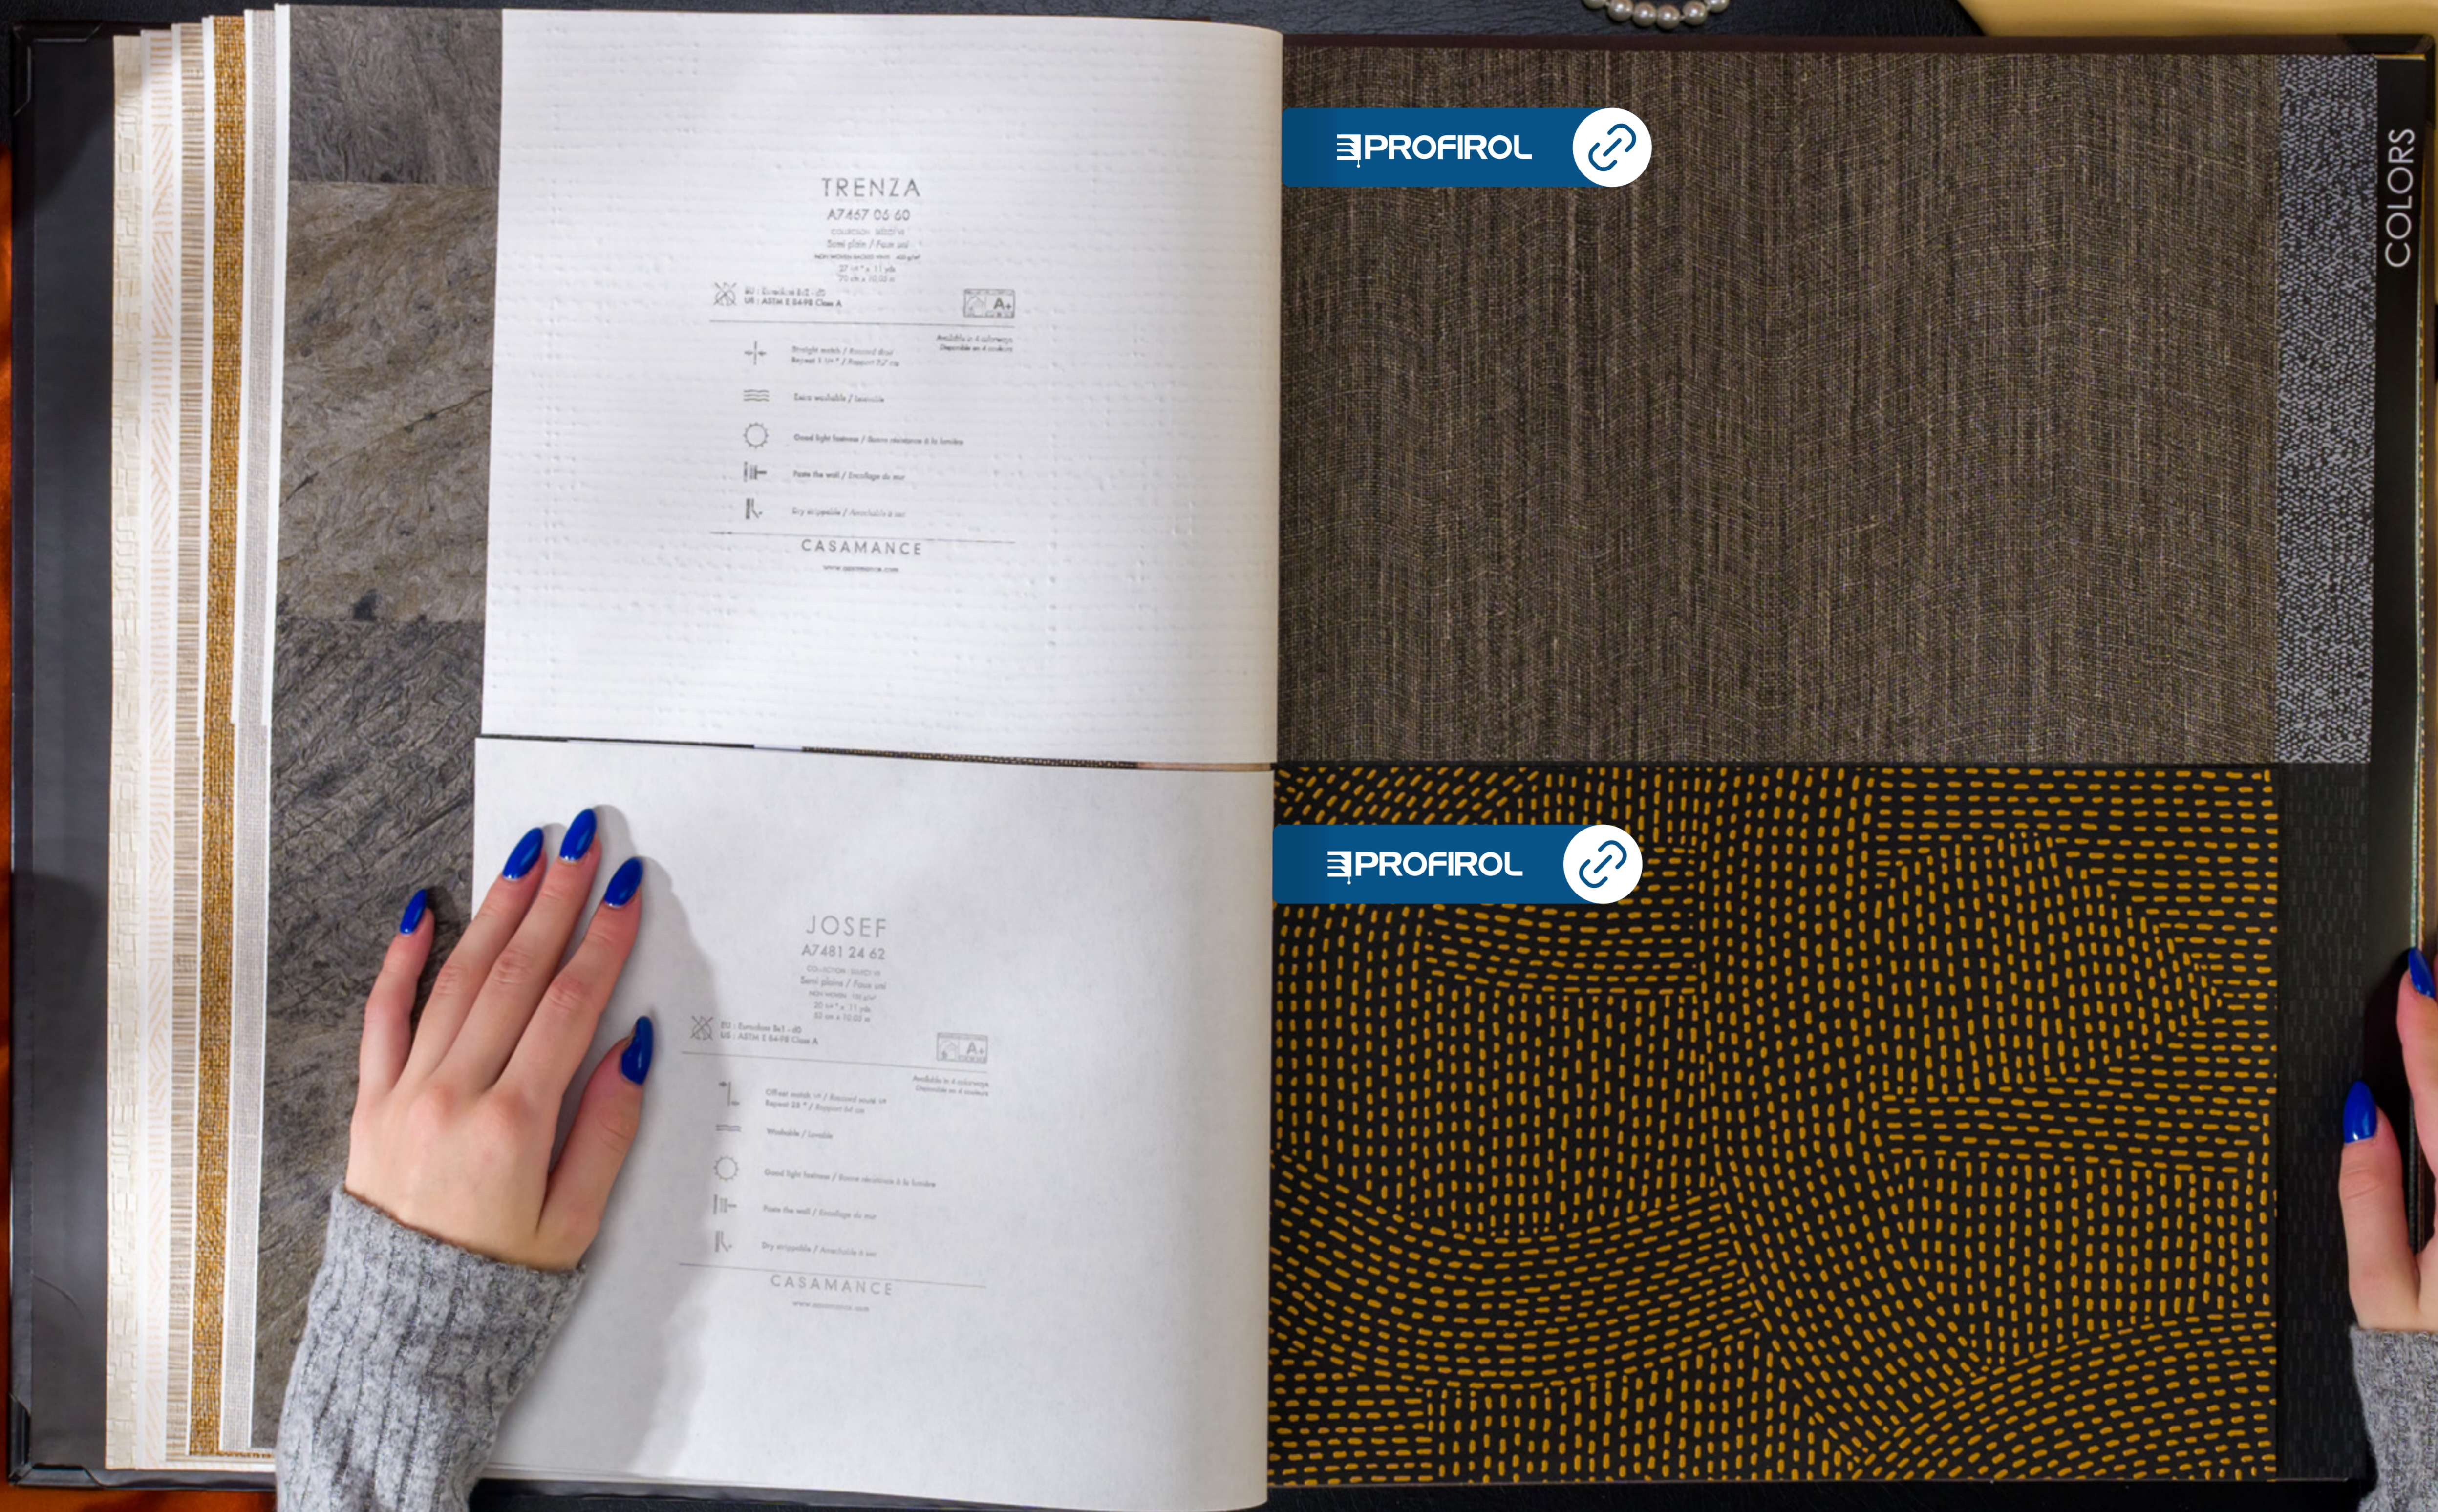

TRENZA

A7457 05 60

COLLEZIONE: MODERN

Series: plain / Paire uni

non-stretchable non-elastic

27 cm x 11 cm

70 cm x 10,00 m

EU: Euroclass B1 - B2
US: ASTM E 84-98 Class A

Easy washable / Lavabile

Flame the wall / Incolore alla fiamma

Dry crease / Arricciato a secco

CASAMANCE

www.casamance.com

JOSEF

A7481 24 62

COLLEZIONE: MODERN

Series: plain / Paire uni

non-stretchable non-elastic

27 cm x 11 cm

70 cm x 10,00 m

EU: Euroclass B1 - B2
US: ASTM E 84-98 Class A

Washable / Lavabile

Flame the wall / Incolore alla fiamma

Dry crease / Arricciato a secco

CASAMANCE

www.casamance.com

PROFIROL

PROFIROL

COLORS