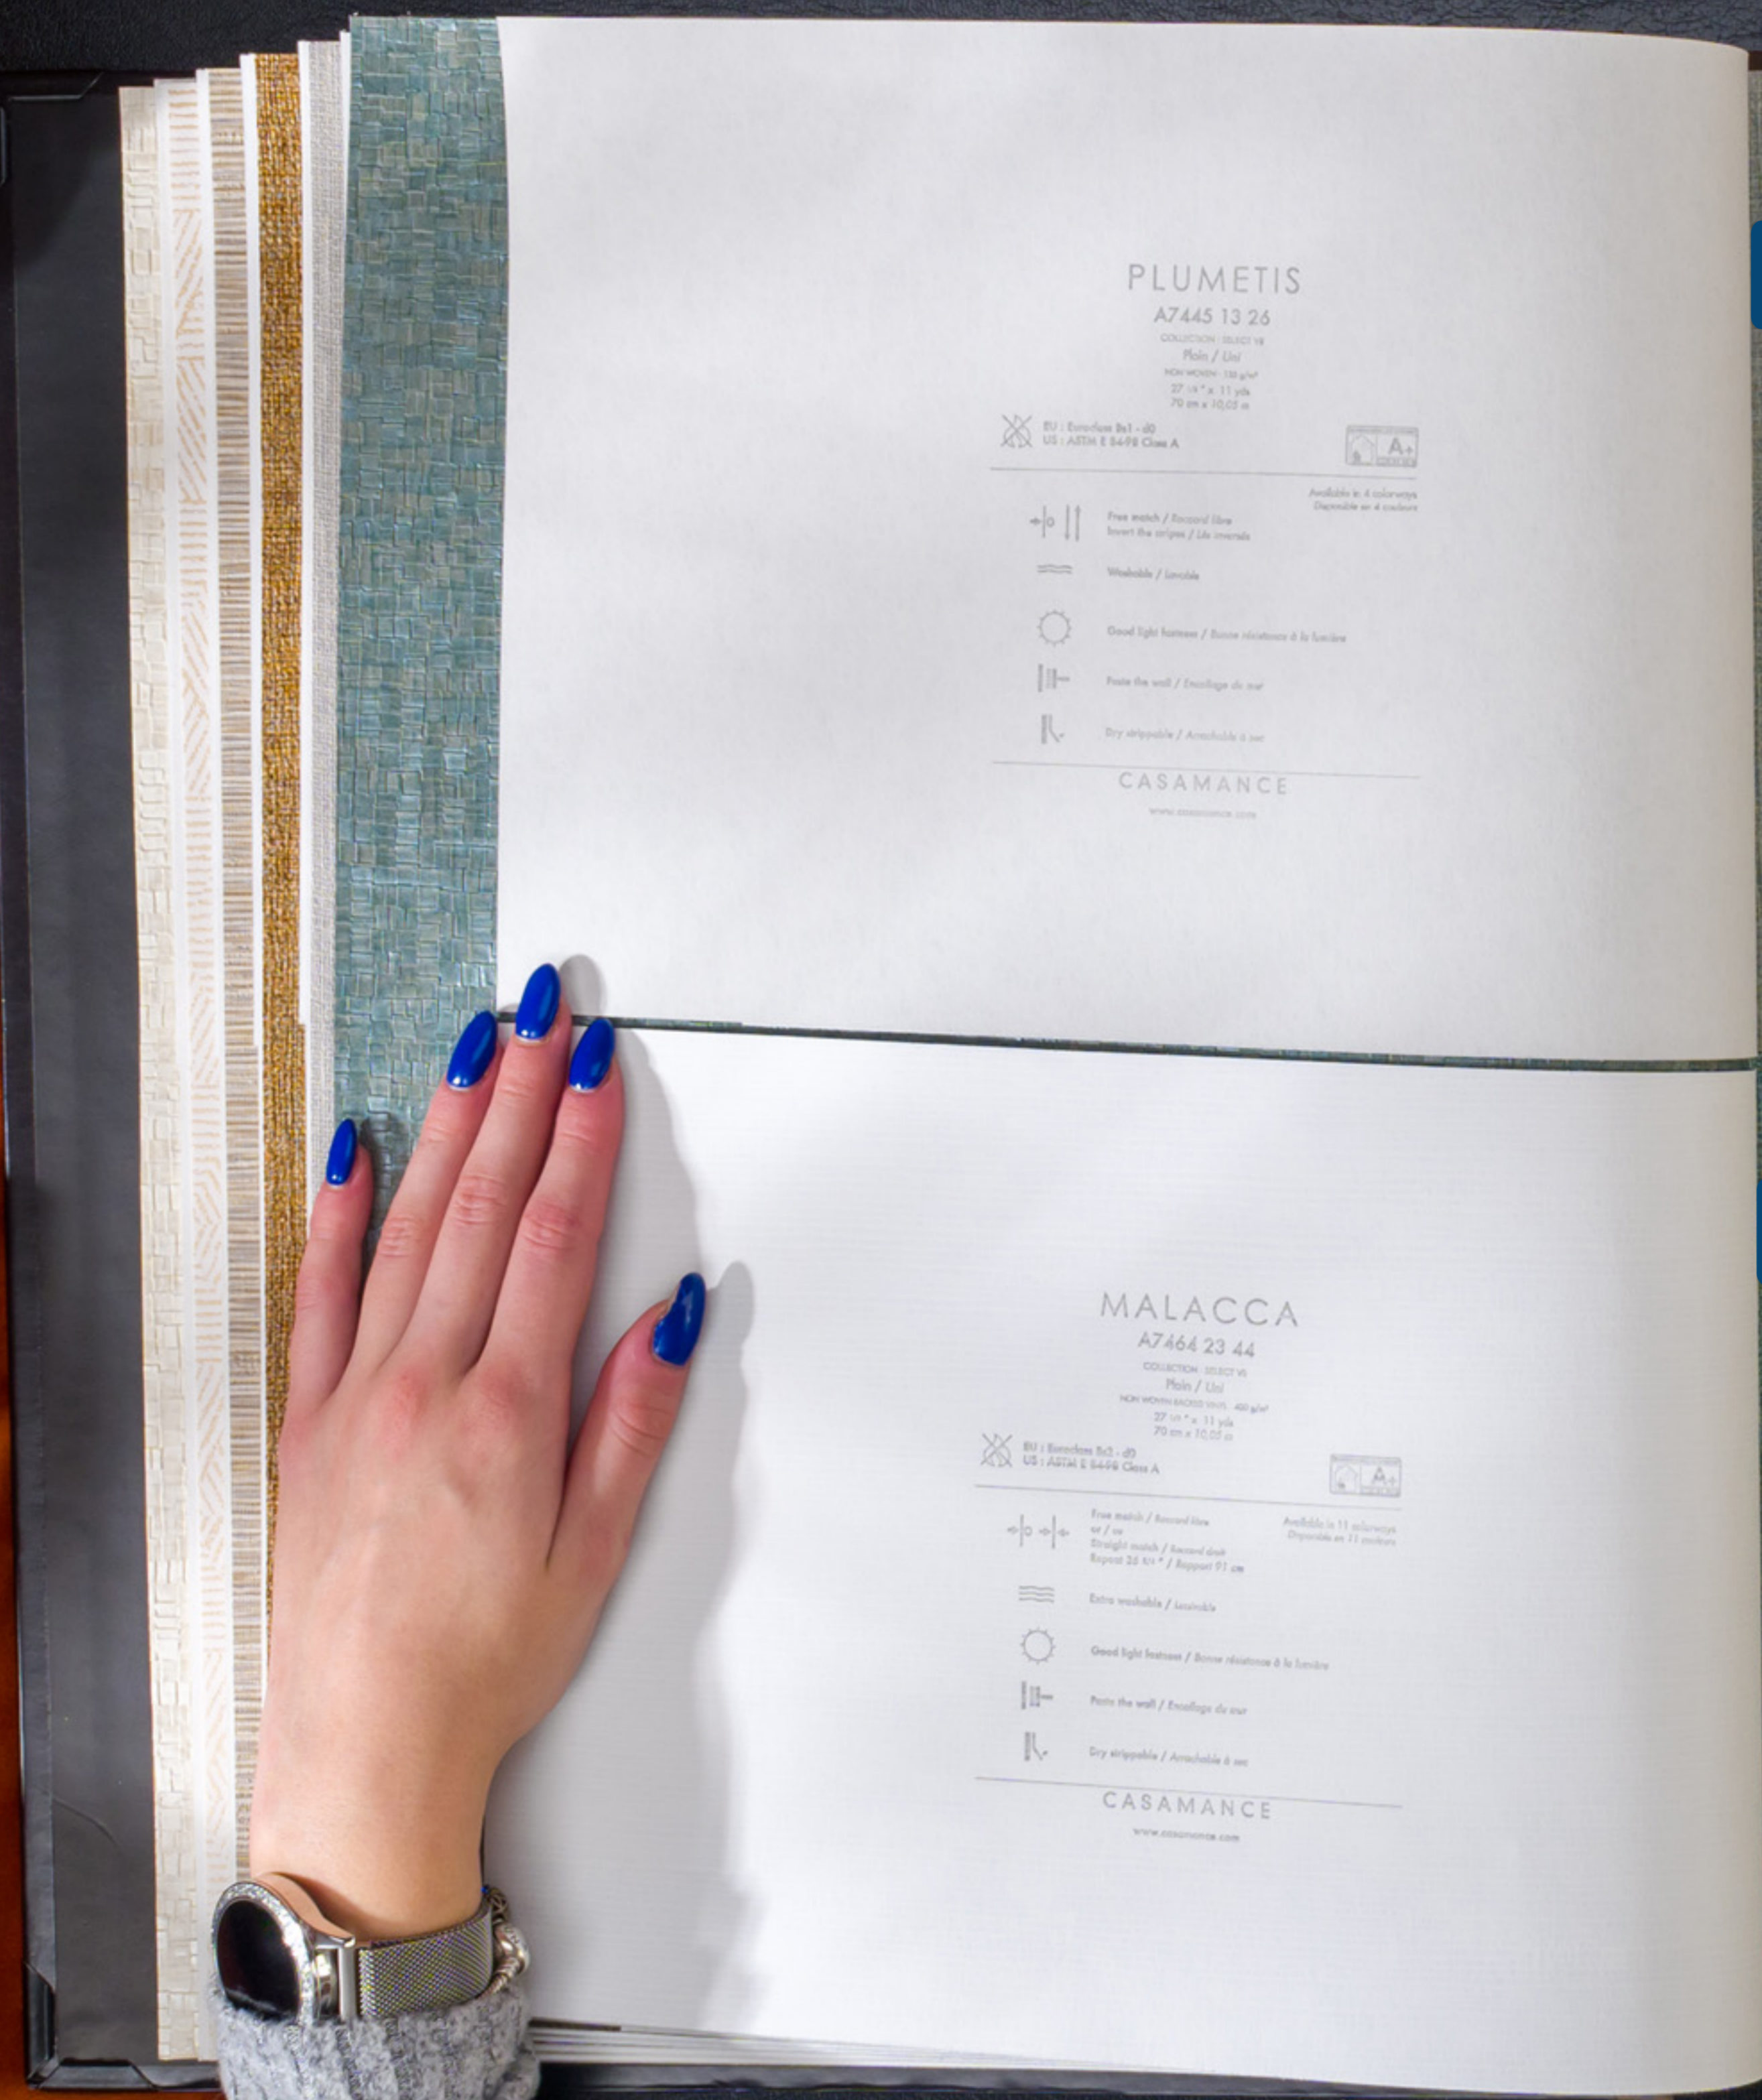

Good light fastness / Bonne résistance à la lumière

From the wall / Étirage de mur

Dry shrinkable / Rétractible à sec

CASAMANCE

www.casamance.com

PLUMETIS

A7445 13 26

COLLECTION 2023/24
Plain / Liné
Matière: 100% coton
27 cm x 11 yds
70 cm x 10,25 m