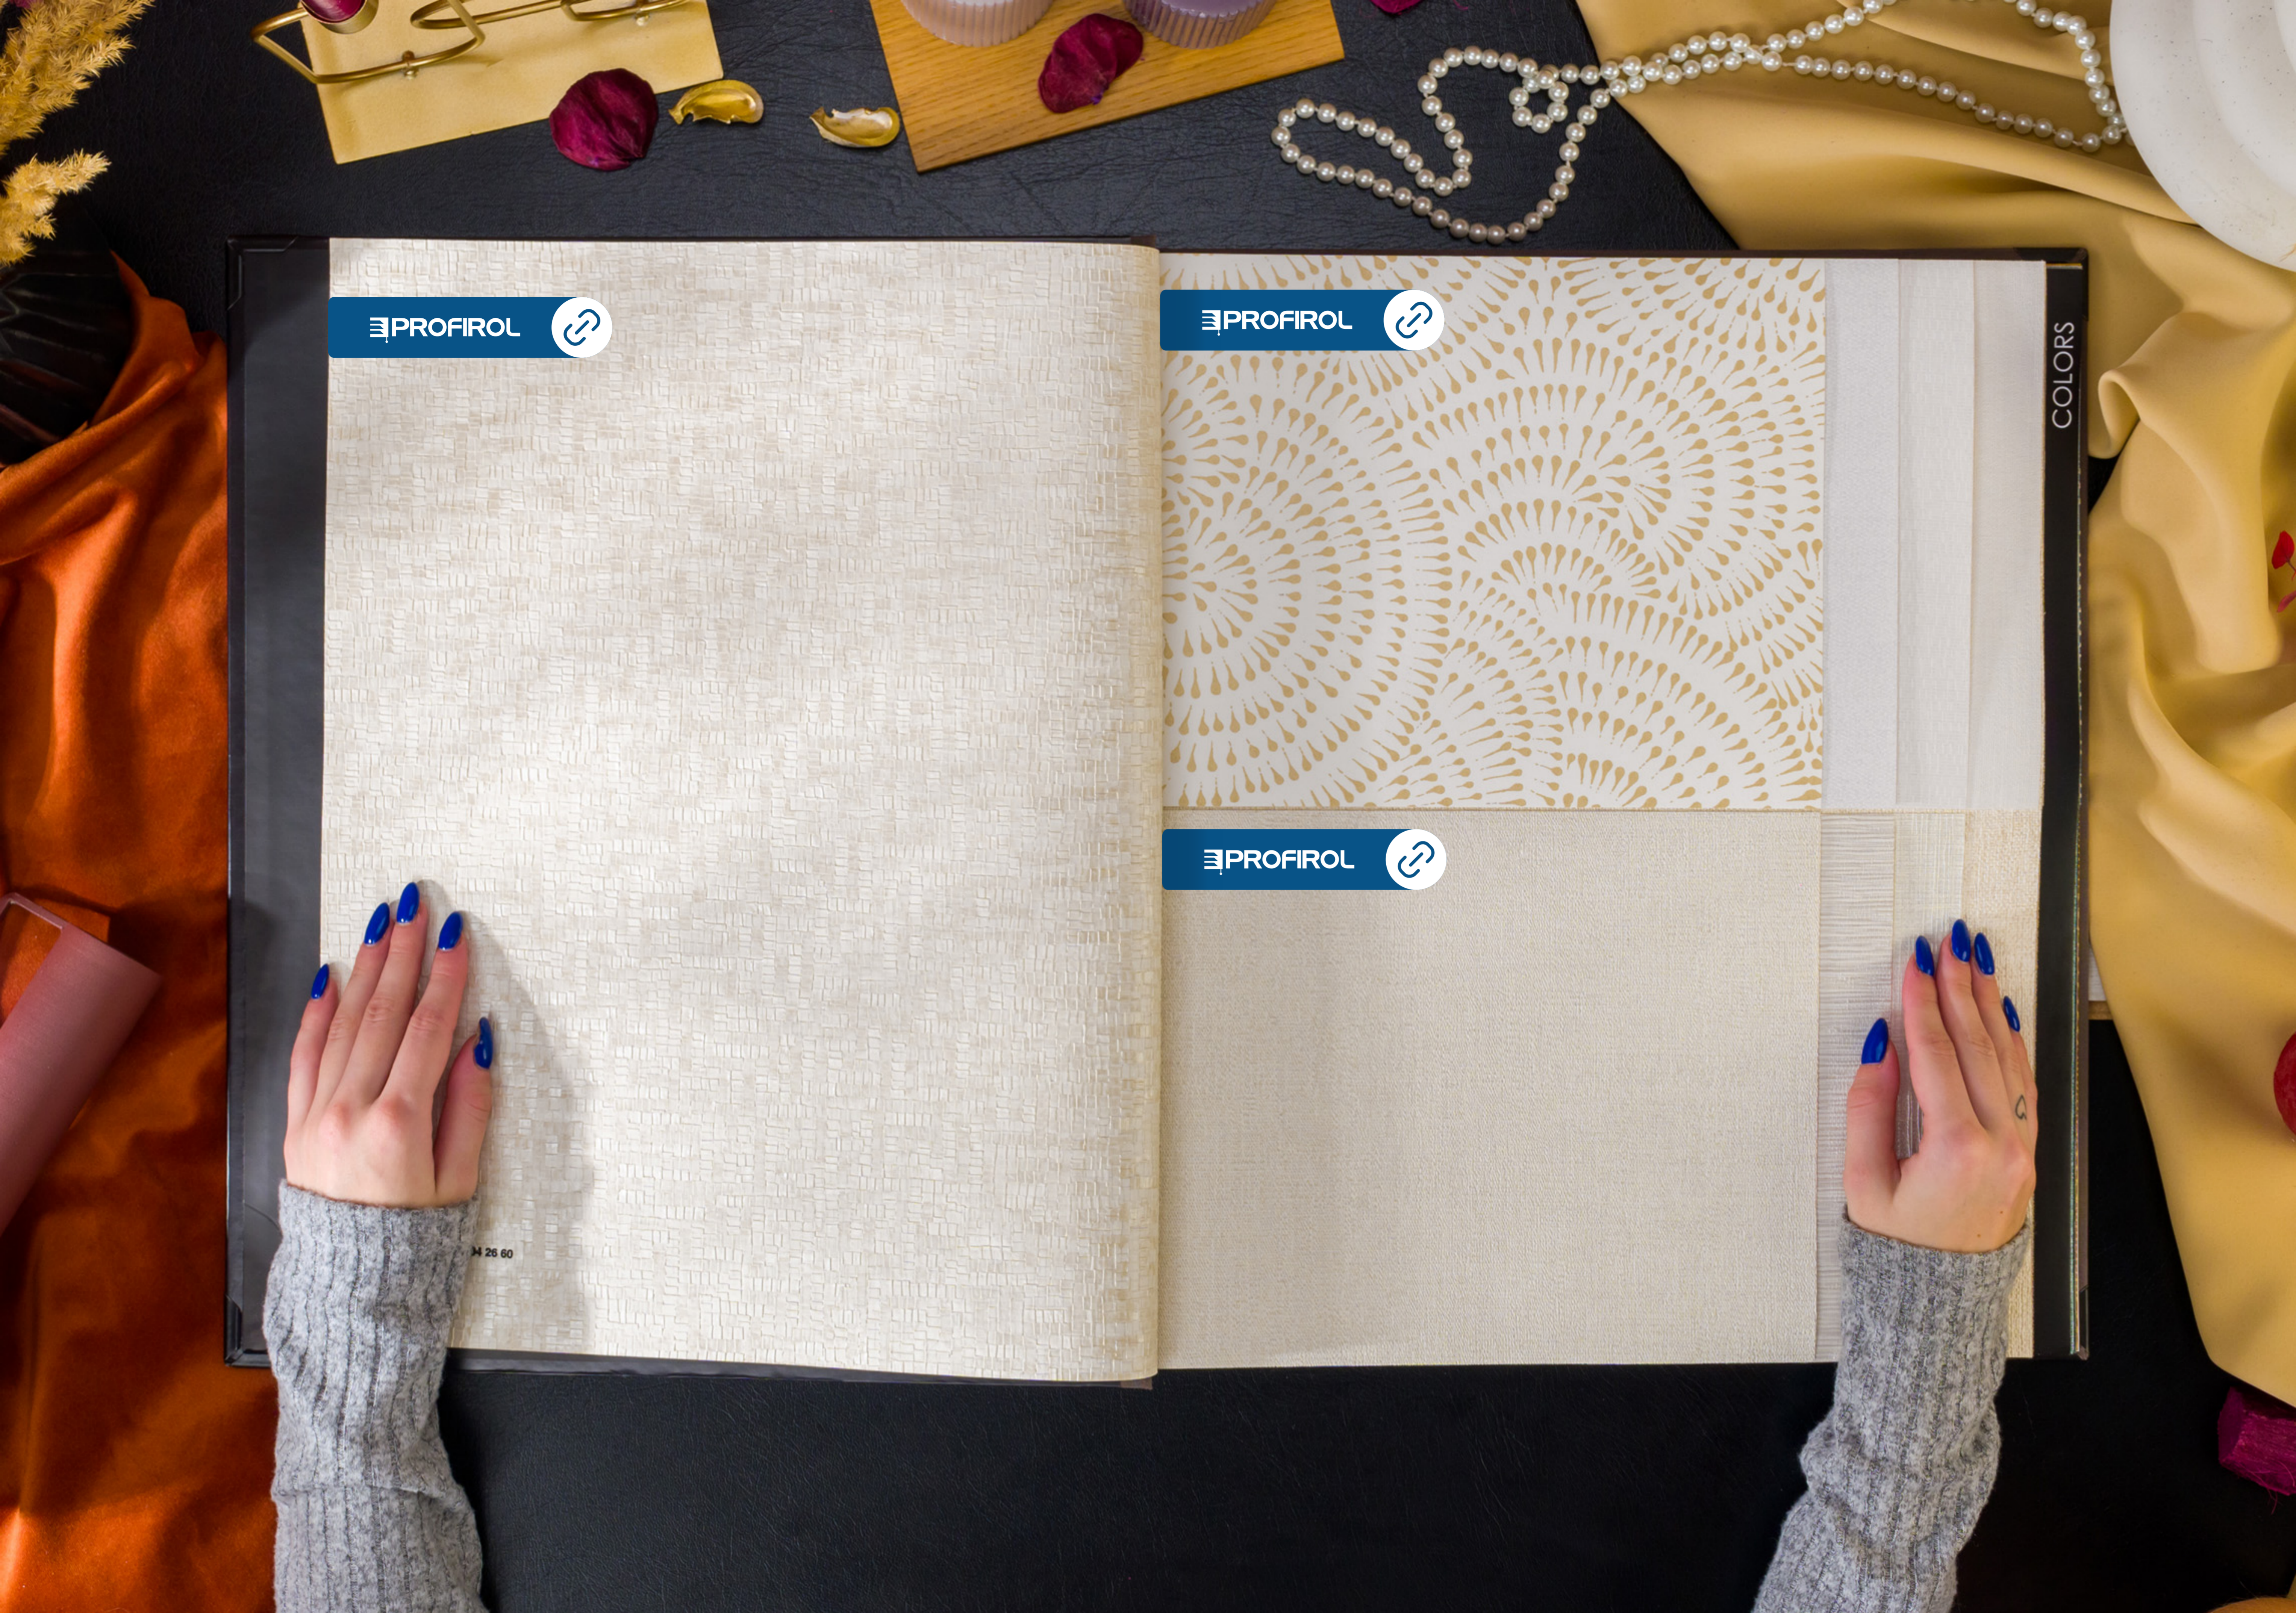

COLORS

M 26 60

PROFIROL

CASCADE A7512 18 40

COLLECTION: WOODS 18
Semi plissé / Finesse
100% coton - 100g/m²
37" de largeur - 11 yds
75 cm x 10,00 m

EU - Norme EN 12092
US - ASTM E 8498 Class A

Off-set match in / Recouvert accord en
Papier 33" / Support de lit