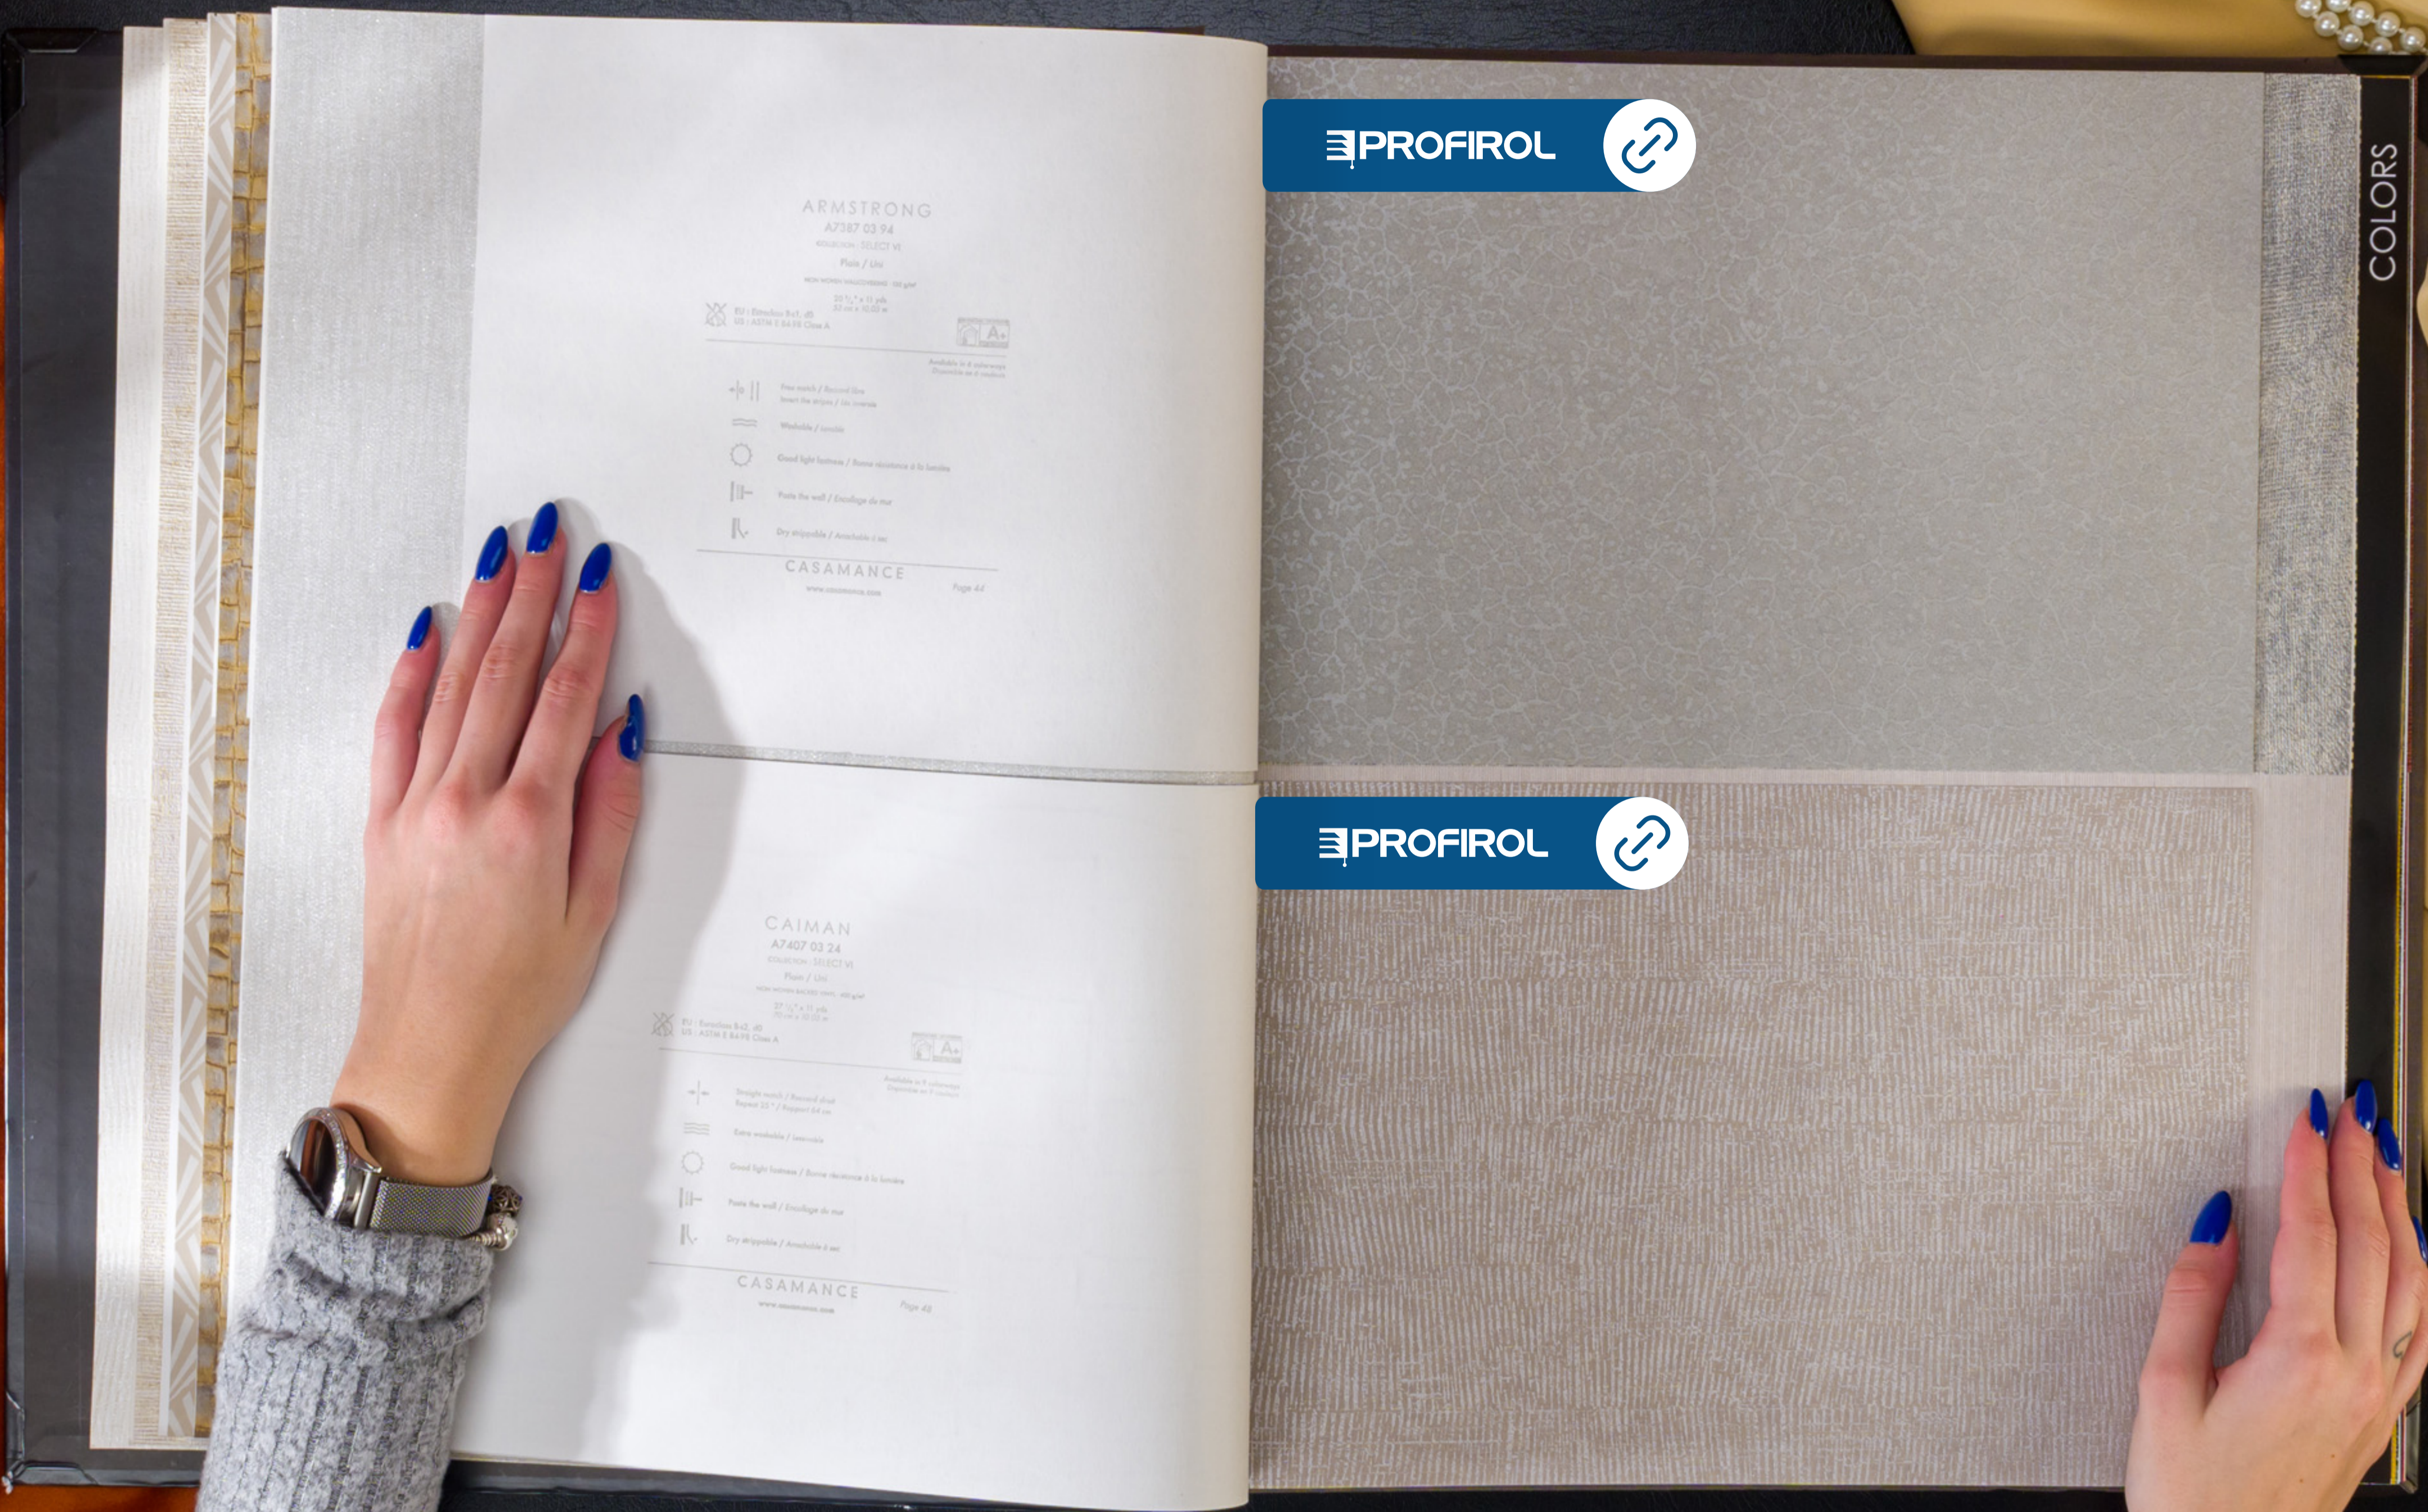

PROFIROL

PROFIROL

COLORS

ARMSTRONG

A7387 03 94

COLLEZIONE - SELECT VI

Pasta / Uni

www.casamance.com - 100 gr/m²

EU - Standard EN 12543
US - ASTM E 8435 Class A

- Strong match / Recueil d'ivoire
  Strong tie angles / des angles
- Washable / lavable
- Good light fastness / Bonne résistance à la lumière
- Paste the wall / Encollage de mur
- Dry wipeable / Amovible à sec

CASAMANCE

www.casamance.com

Page 44

CAIMAN

A7407 03 24

COLLEZIONE - SELECT VI

Pasta / Uni

www.casamance.com - 100 gr/m²

EU - Standard EN 12543
US - ASTM E 8435 Class A

- Strong match / Recueil d'ivoire
  Repeat 25" / Repeat 64 cm
- Easy washable / lavable
- Good light fastness / Bonne résistance à la lumière
- Paste the wall / Encollage de mur
- Dry wipeable / Amovible à sec

CASAMANCE

www.casamance.com

Page 45