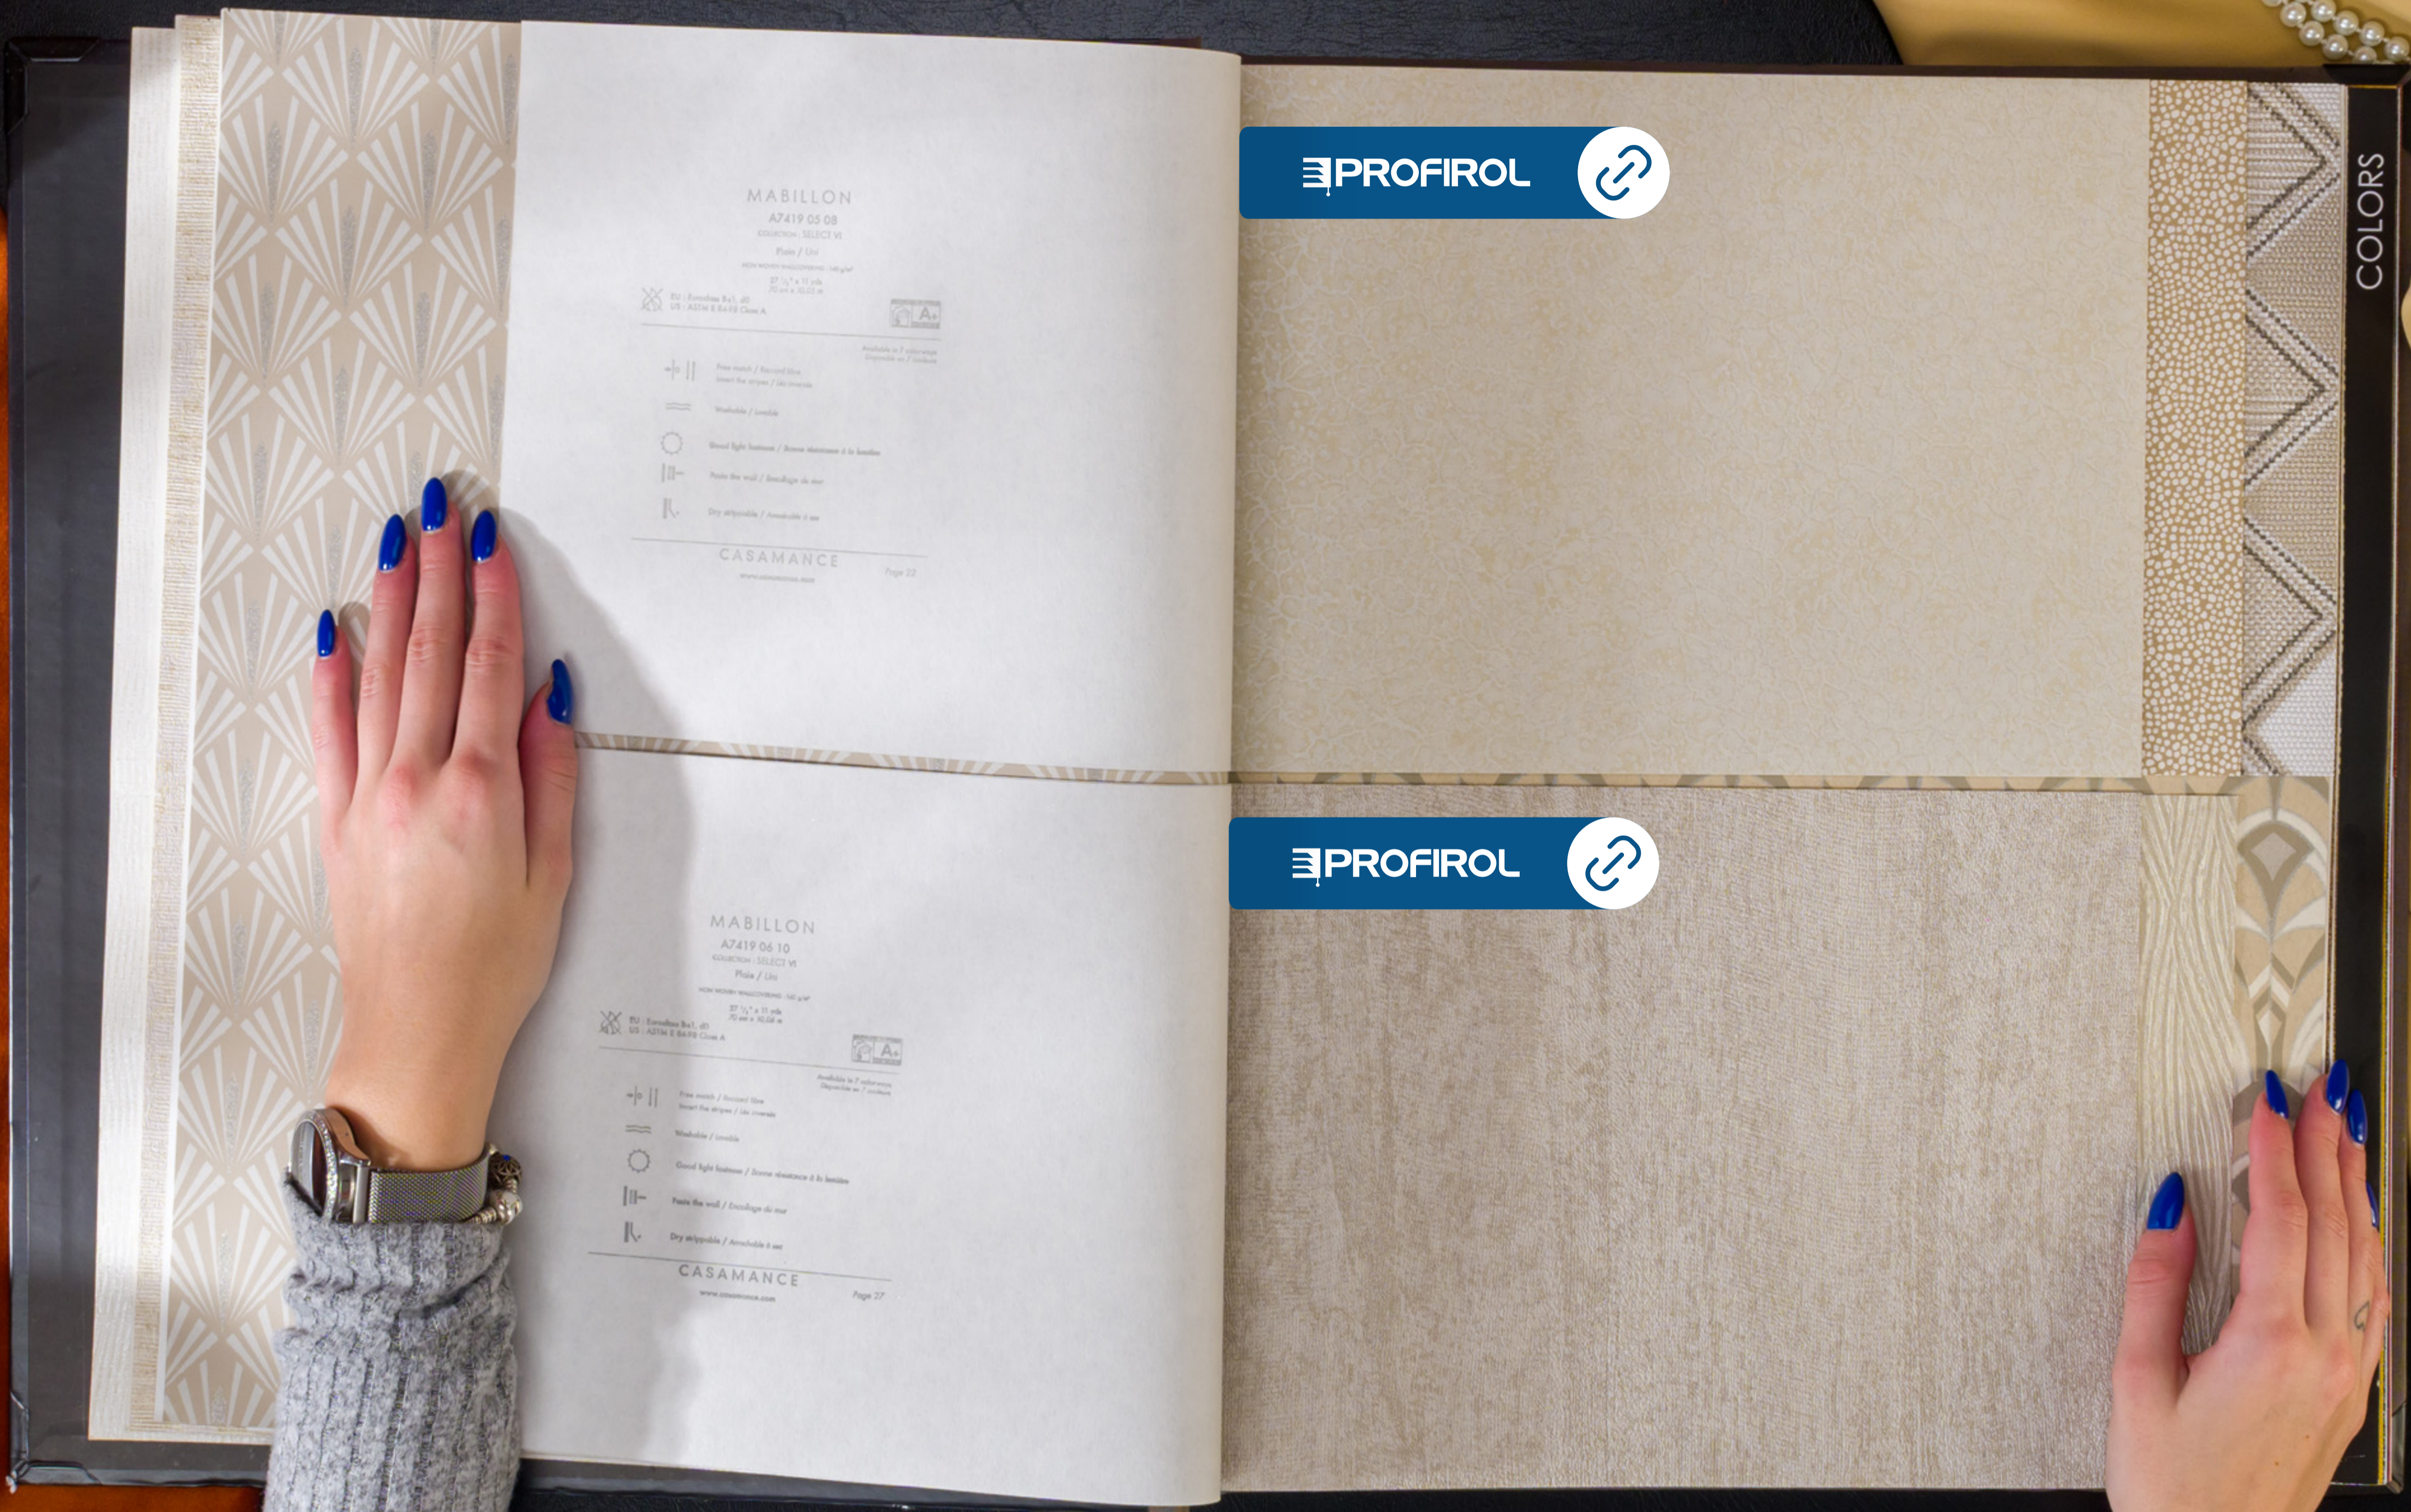

PROFIROL

PROFIROL

COLORS

MABILLON
A7419 05 08
COULEUR - SELECT VI
Plis / Lin

EU - Standard Set, 40
US - ASTM E 84/95 Class A

- Fire retardant / Retardé aux flammes
- Washable / Lavable
- Good light fastness / Bonne résistance à la lumière
- Puncture resistant / Résistant aux perforations
- Dry wipeable / Amovible à sec

CASAMANCE
www.casamance.com Page 27

MABILLON
A7419 06 10
COULEUR - SELECT VI
Plis / Lin

EU - Standard Set, 40
US - ASTM E 84/95 Class A

- Fire retardant / Retardé aux flammes
- Washable / Lavable
- Good light fastness / Bonne résistance à la lumière
- Puncture resistant / Résistant aux perforations
- Dry wipeable / Amovible à sec

CASAMANCE
www.casamance.com Page 27