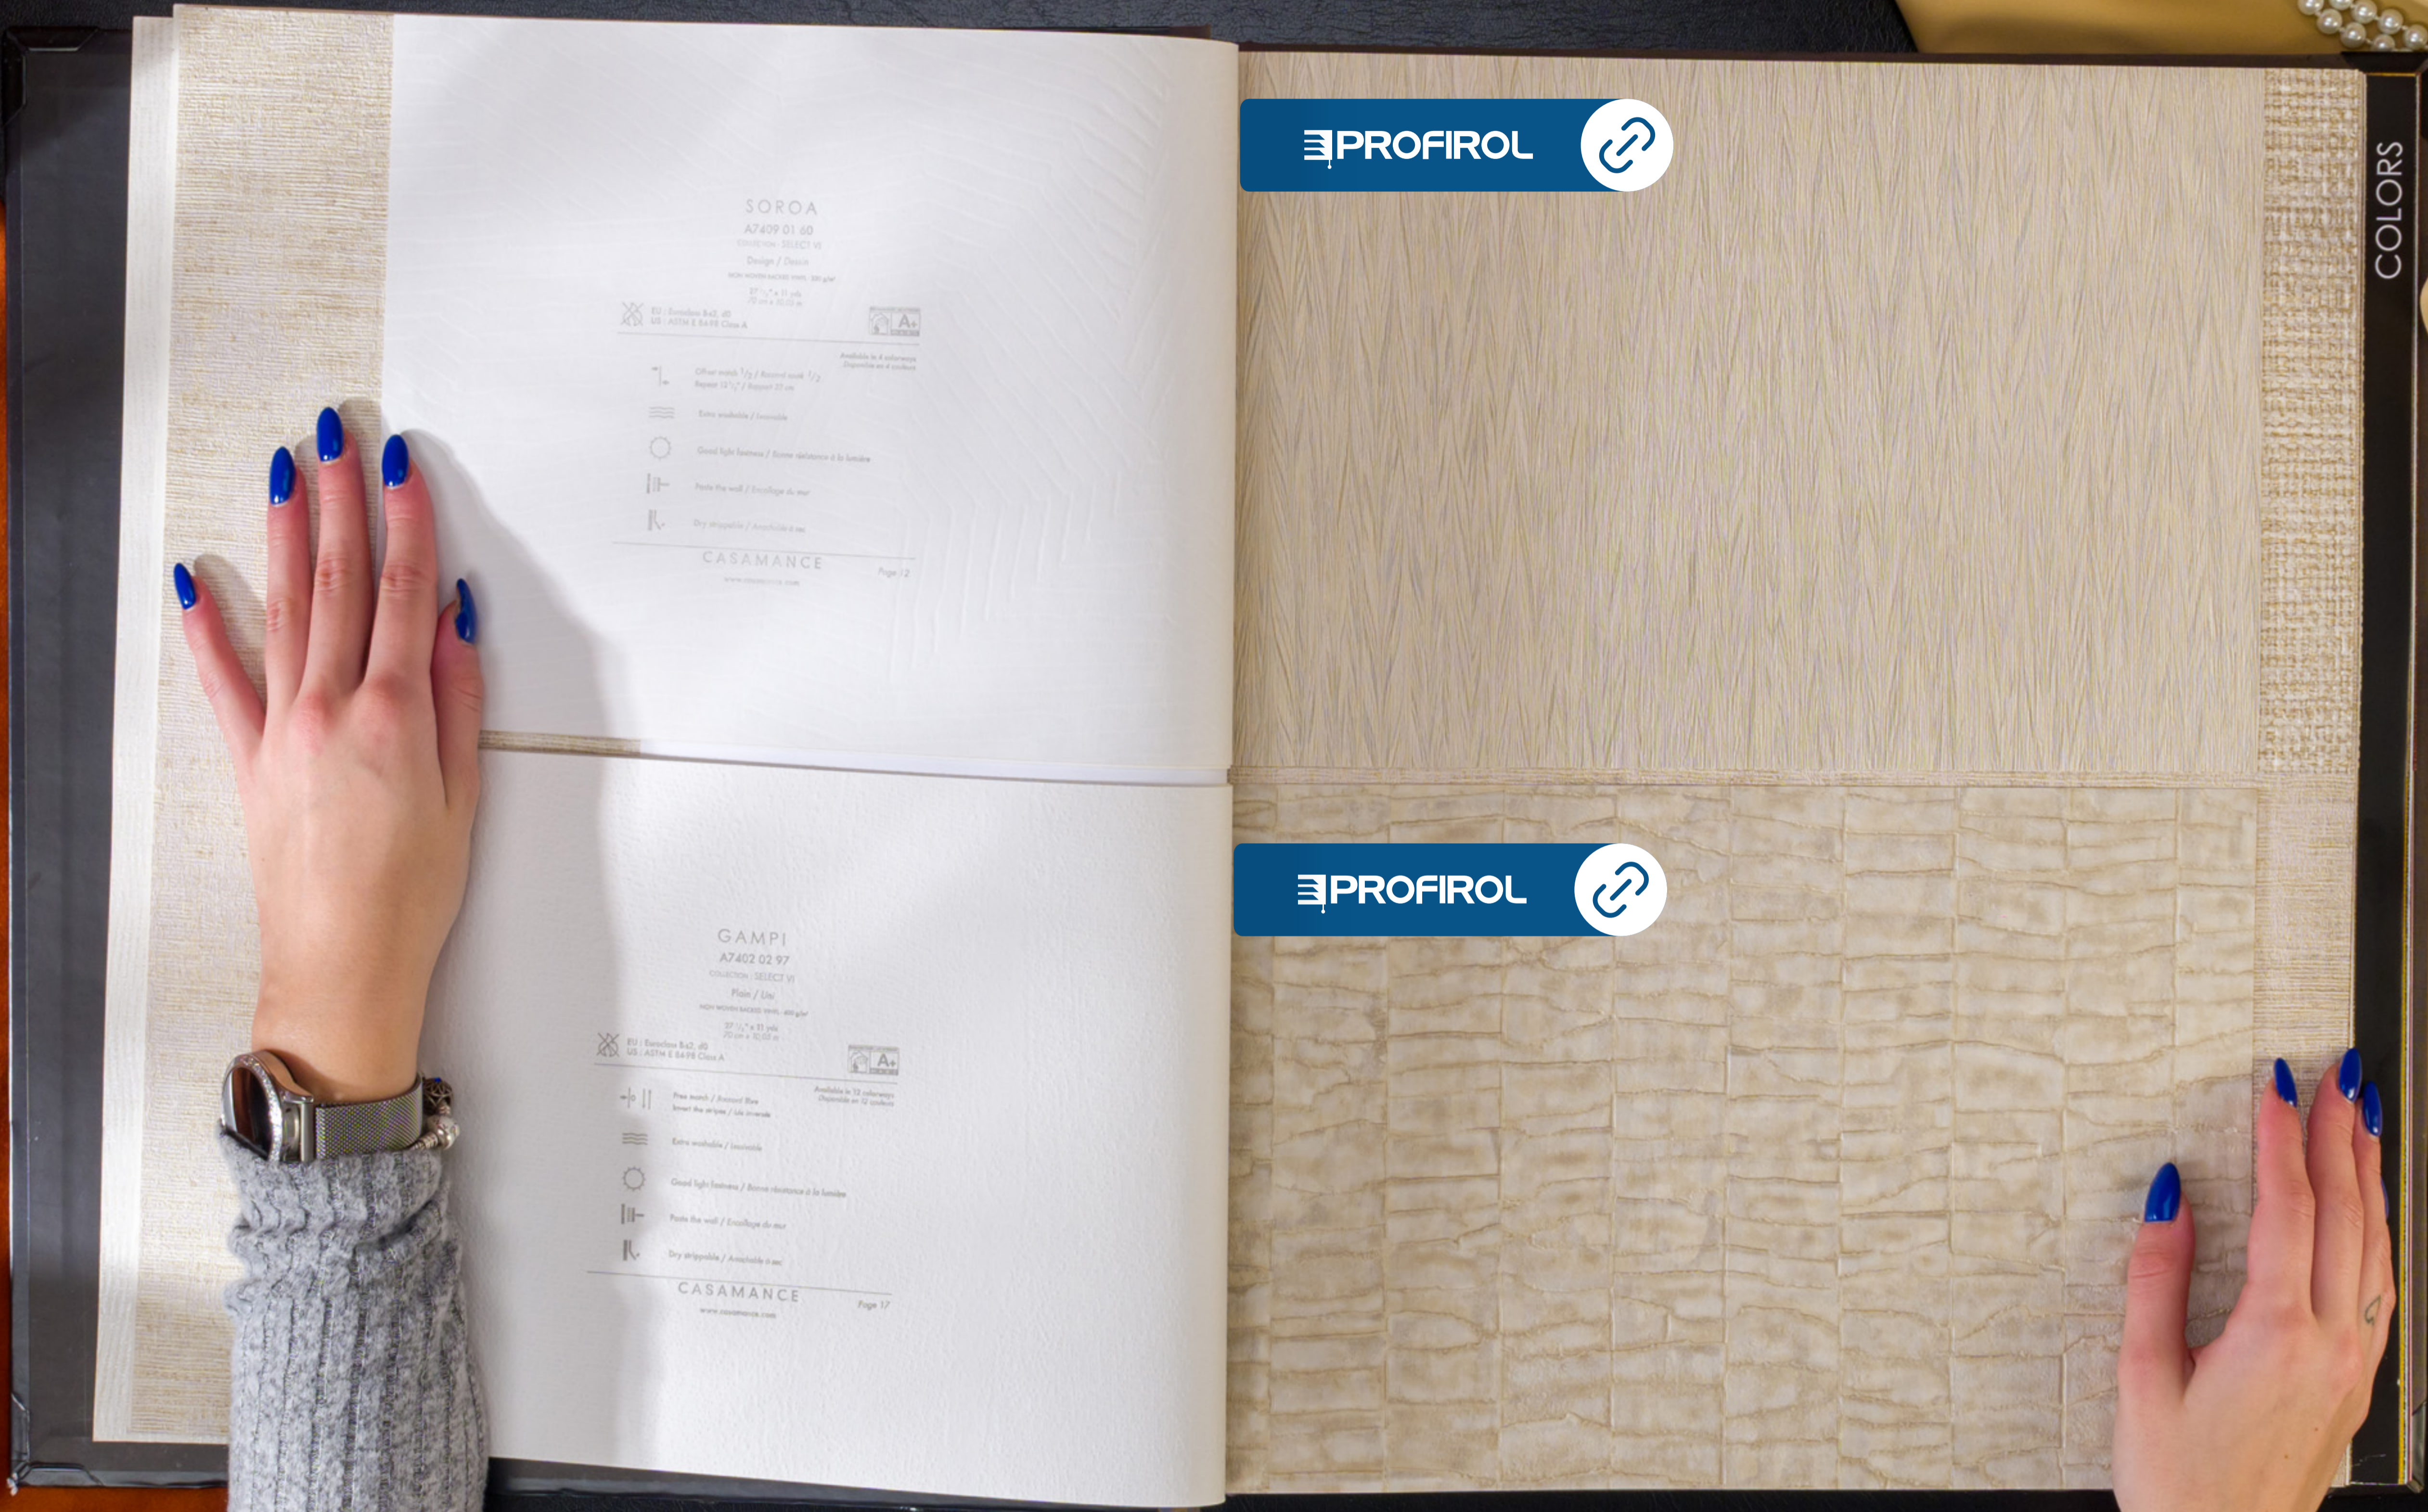

Easy installation / Fácil de instalar

Good light reflection / Buena reflexión de la luz

From the wall / Desde la pared

Dry installation / Instalación seca

CASAMANCE

Page 14

PROFIROL

COLORS