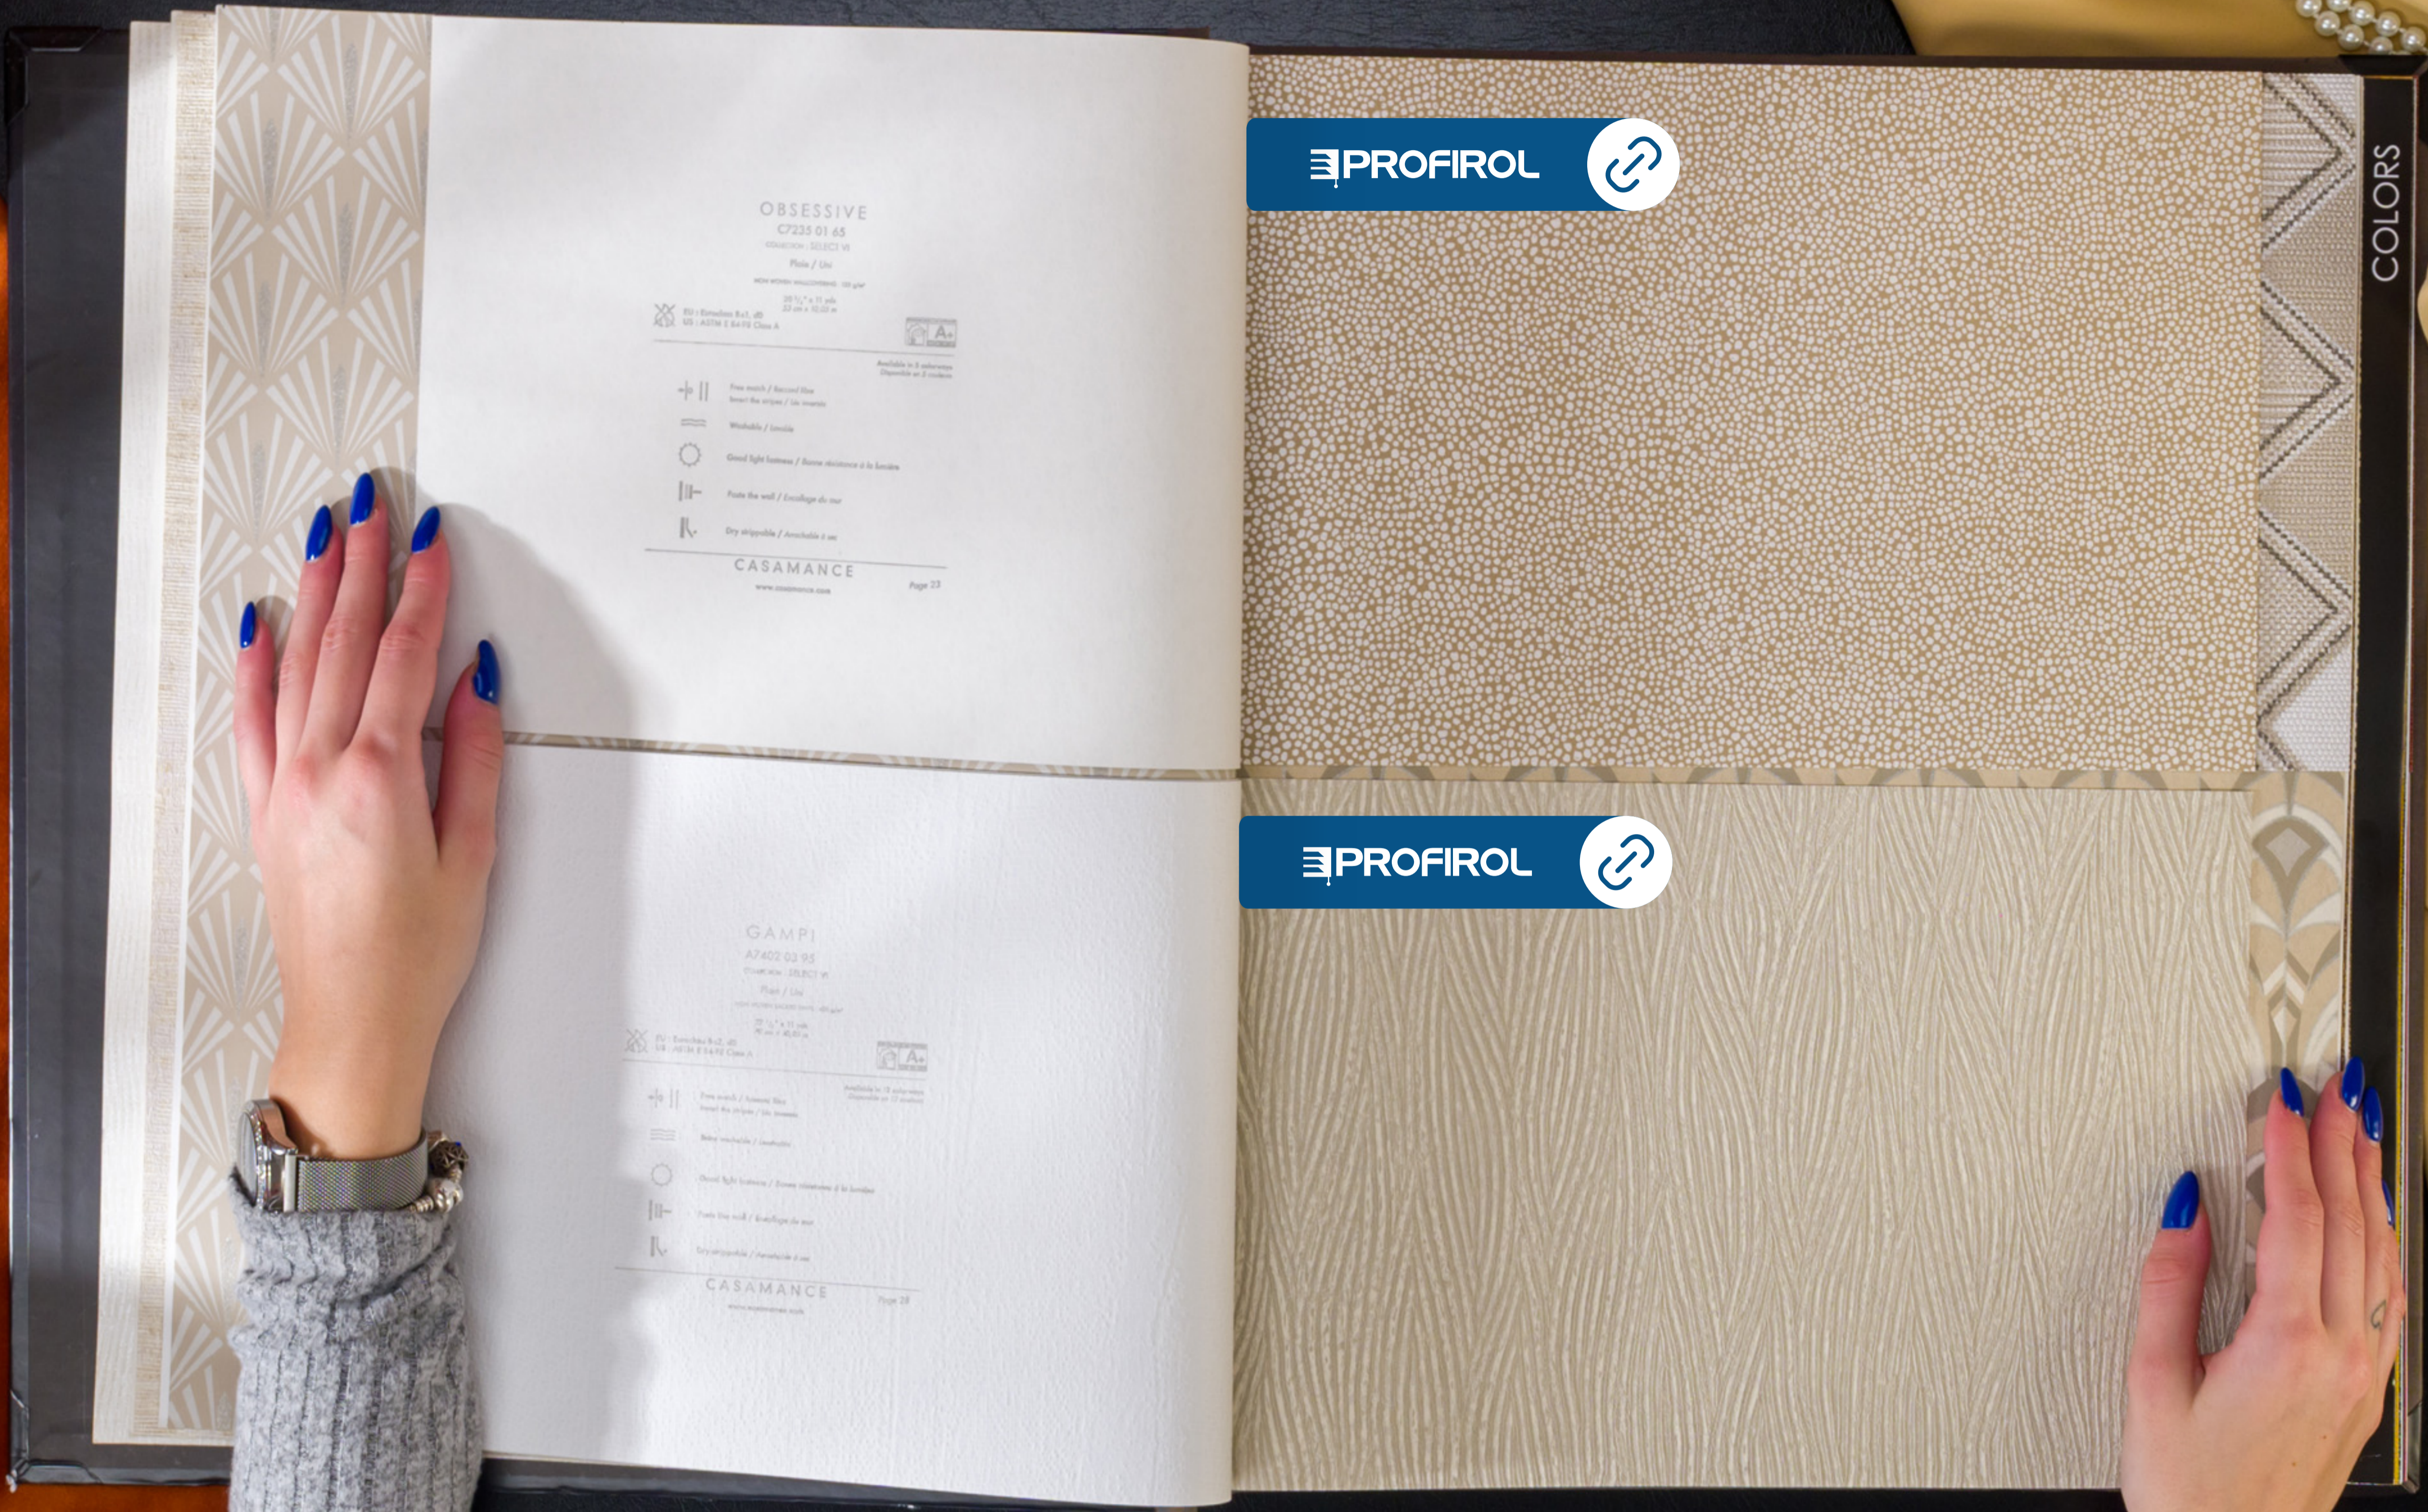

OBSESSIVE

CP235 01 65

Collection - SELECT W

Pâte / Use

www.casamance.com - 02 40 00 00 00

20 1/2" x 33 1/2"

22 cm x 85 cm

EU - EN13954-2, 2013
US - ASTM F 2633 Class A

- +|| Fine mesh / Réseau fin
  Bonne tenue aux angles / Bon maintien
- ≡ Washable / Lavable
- Good light tolerance / Bonne résistance à la lumière
- ||- Paste the wall / Endosse le mur
- ℓ Dry wipeable / Amovible à sec

CASAMANCE

Page 23

PROFIROL

COLORS

GAMPI

A7402 03 95

Collection - SELECT W

Pâte / Use

www.casamance.com - 02 40 00 00 00

20 1/2" x 33 1/2"

22 cm x 85 cm

EU - EN13954-2, 2013
US - ASTM F 2633 Class A

- +|| Fine mesh / Réseau fin
  Bonne tenue aux angles / Bon maintien
- ≡ Washable / Lavable
- Good light tolerance / Bonne résistance à la lumière
- ||- Paste the wall / Endosse le mur
- ℓ Dry wipeable / Amovible à sec

CASAMANCE

Page 24

PROFIROL