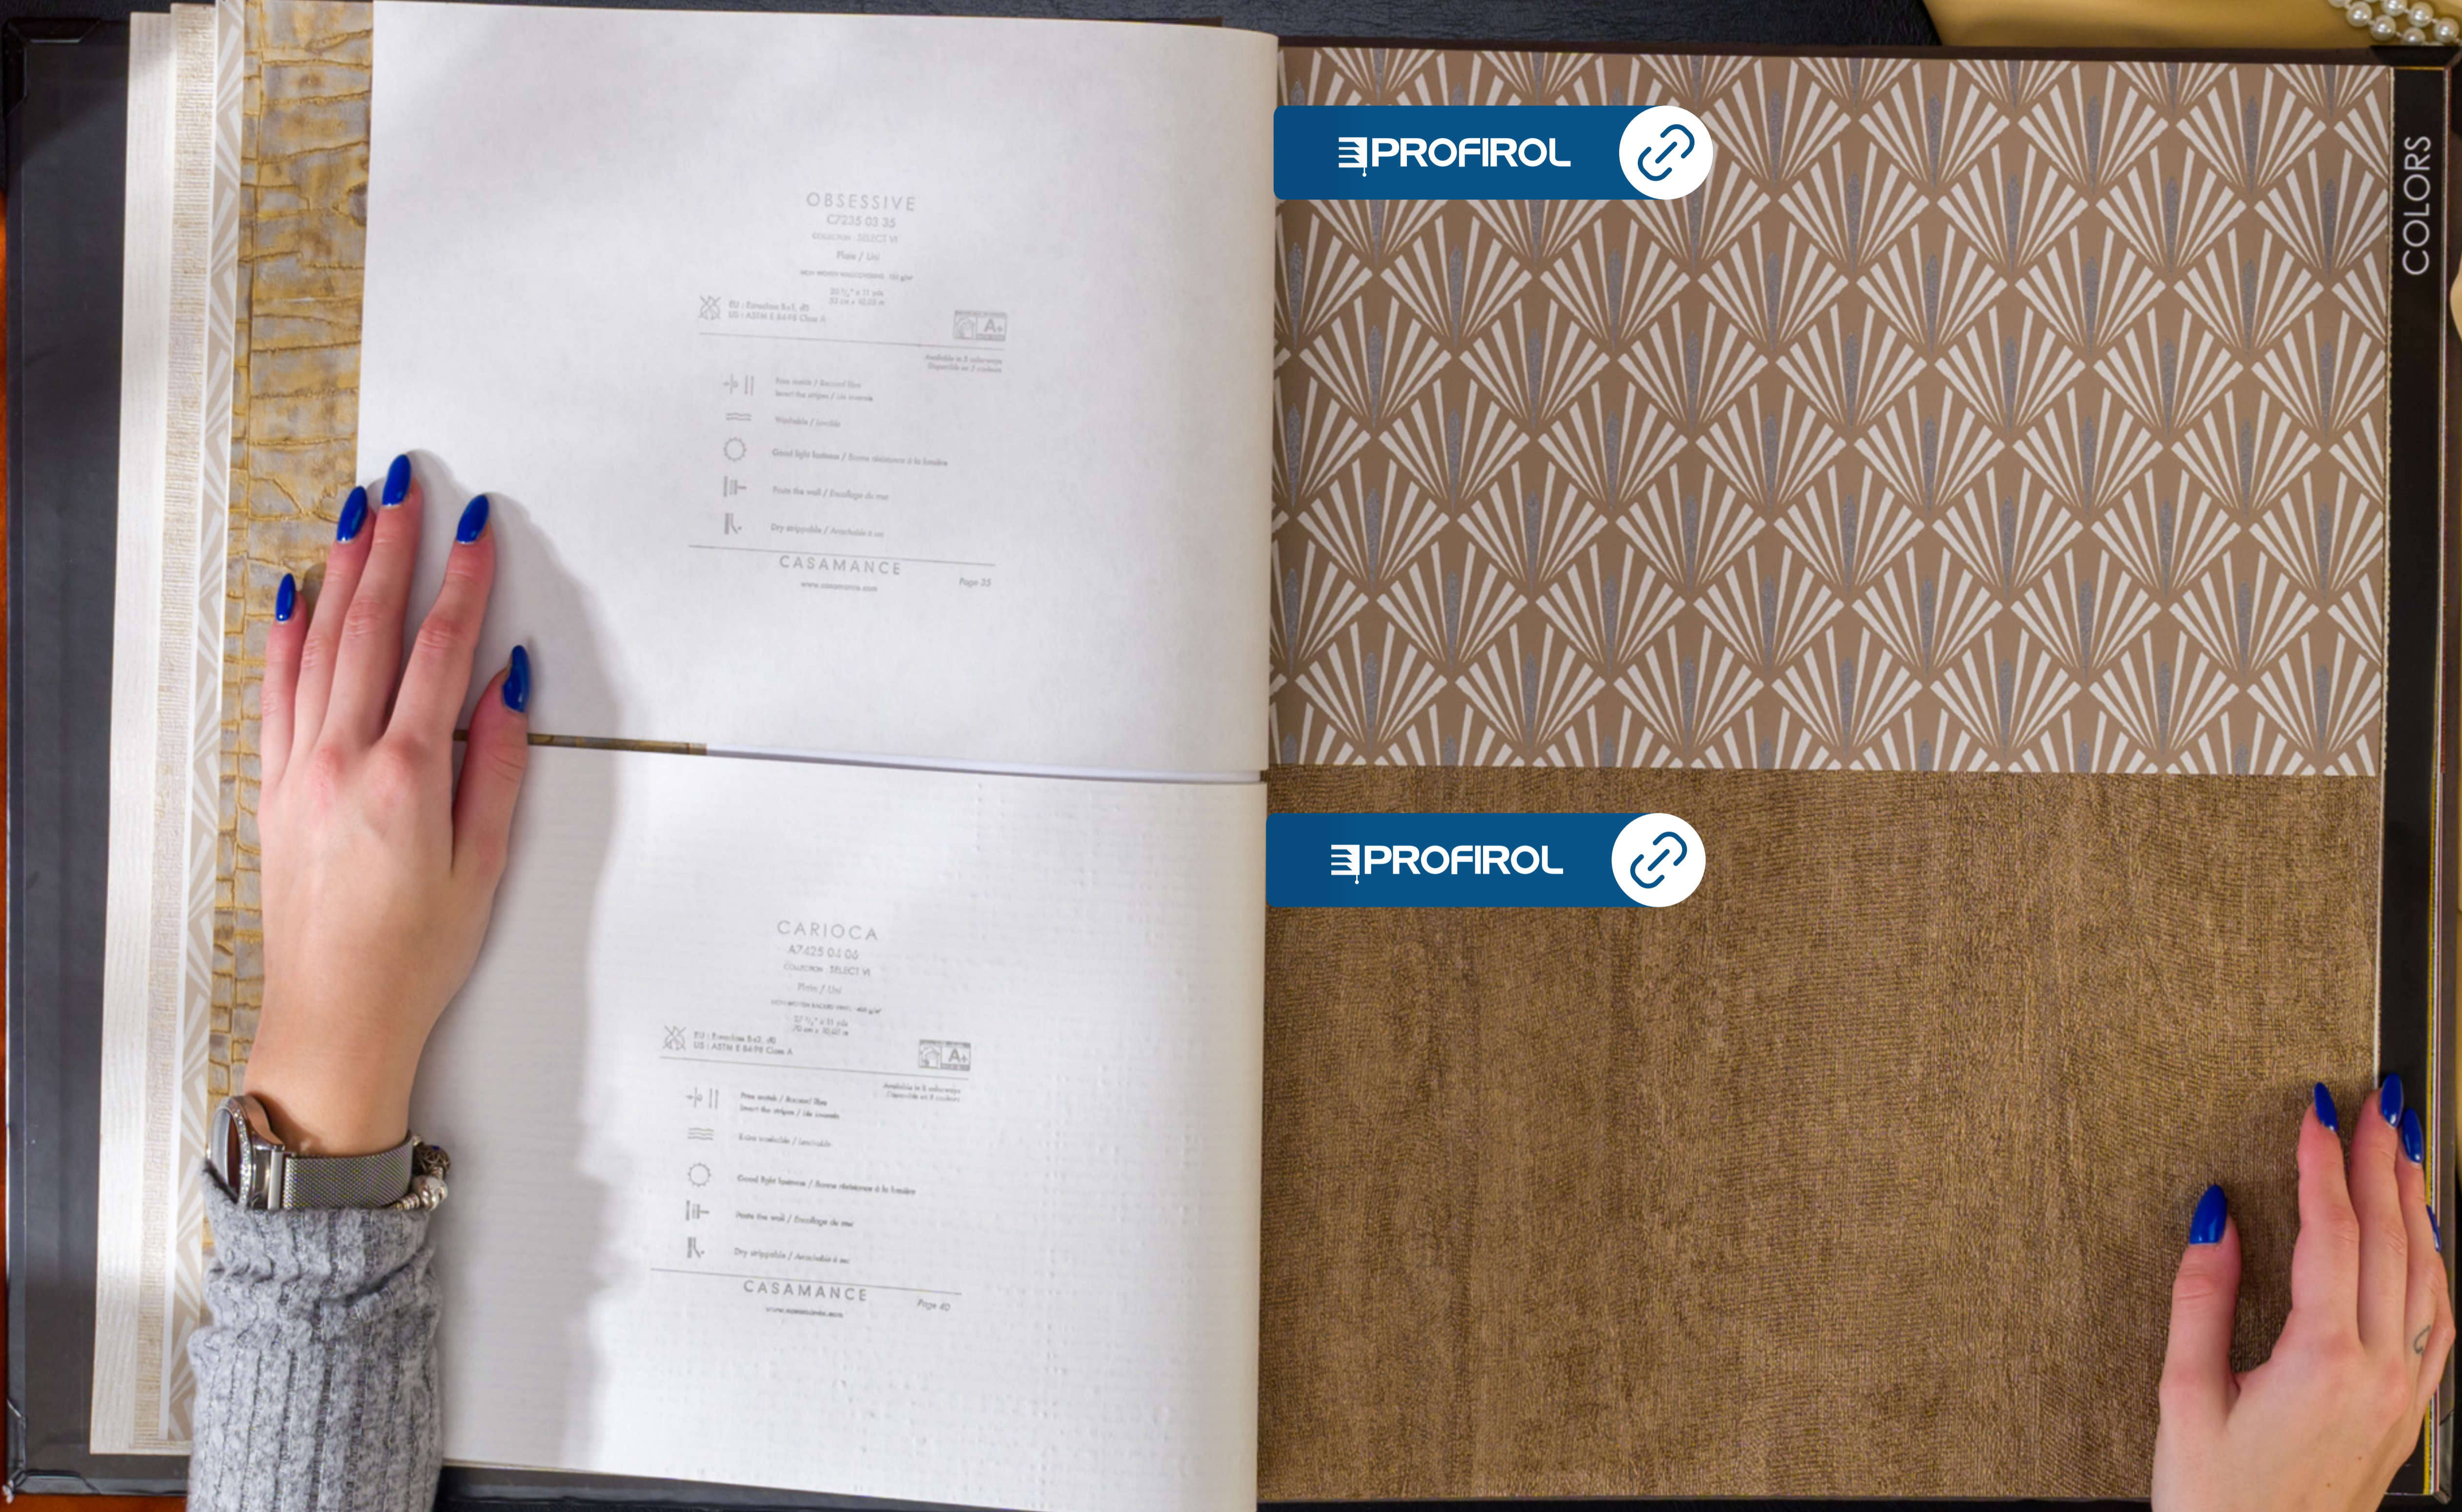

PROFIROL

OBSESSIVE
CP235 03 35
Couleur - SELECT VI
Pâte / Use
non-écrouissable - 10 g/m²
207,5" x 33" (5,27 m x 0,84 m)
ISO 15090 Class A

+|| Placé contre / Against the wall / Sur les angles / On corners
≡ Adhésif / Glue
○ Good light fastness / Bonne résistance à la lumière
||- Peinture à l'eau / Endpaper de mur
K- Dry wipeable / Amovible à sec

CASAMANCE Page 33
www.casamance.com

PROFIROL

CARIOCA
A7425 04 06
Couleur - SELECT VI
Pâte / Use
non-écrouissable - 10 g/m²
207,5" x 33" (5,27 m x 0,84 m)
ISO 15090 Class A

+|| Placé contre / Against the wall / Sur les angles / On corners
≡ Adhésif / Glue
○ Good light fastness / Bonne résistance à la lumière
||- Peinture à l'eau / Endpaper de mur
K- Dry wipeable / Amovible à sec

CASAMANCE Page 40
www.casamance.com

COLORS