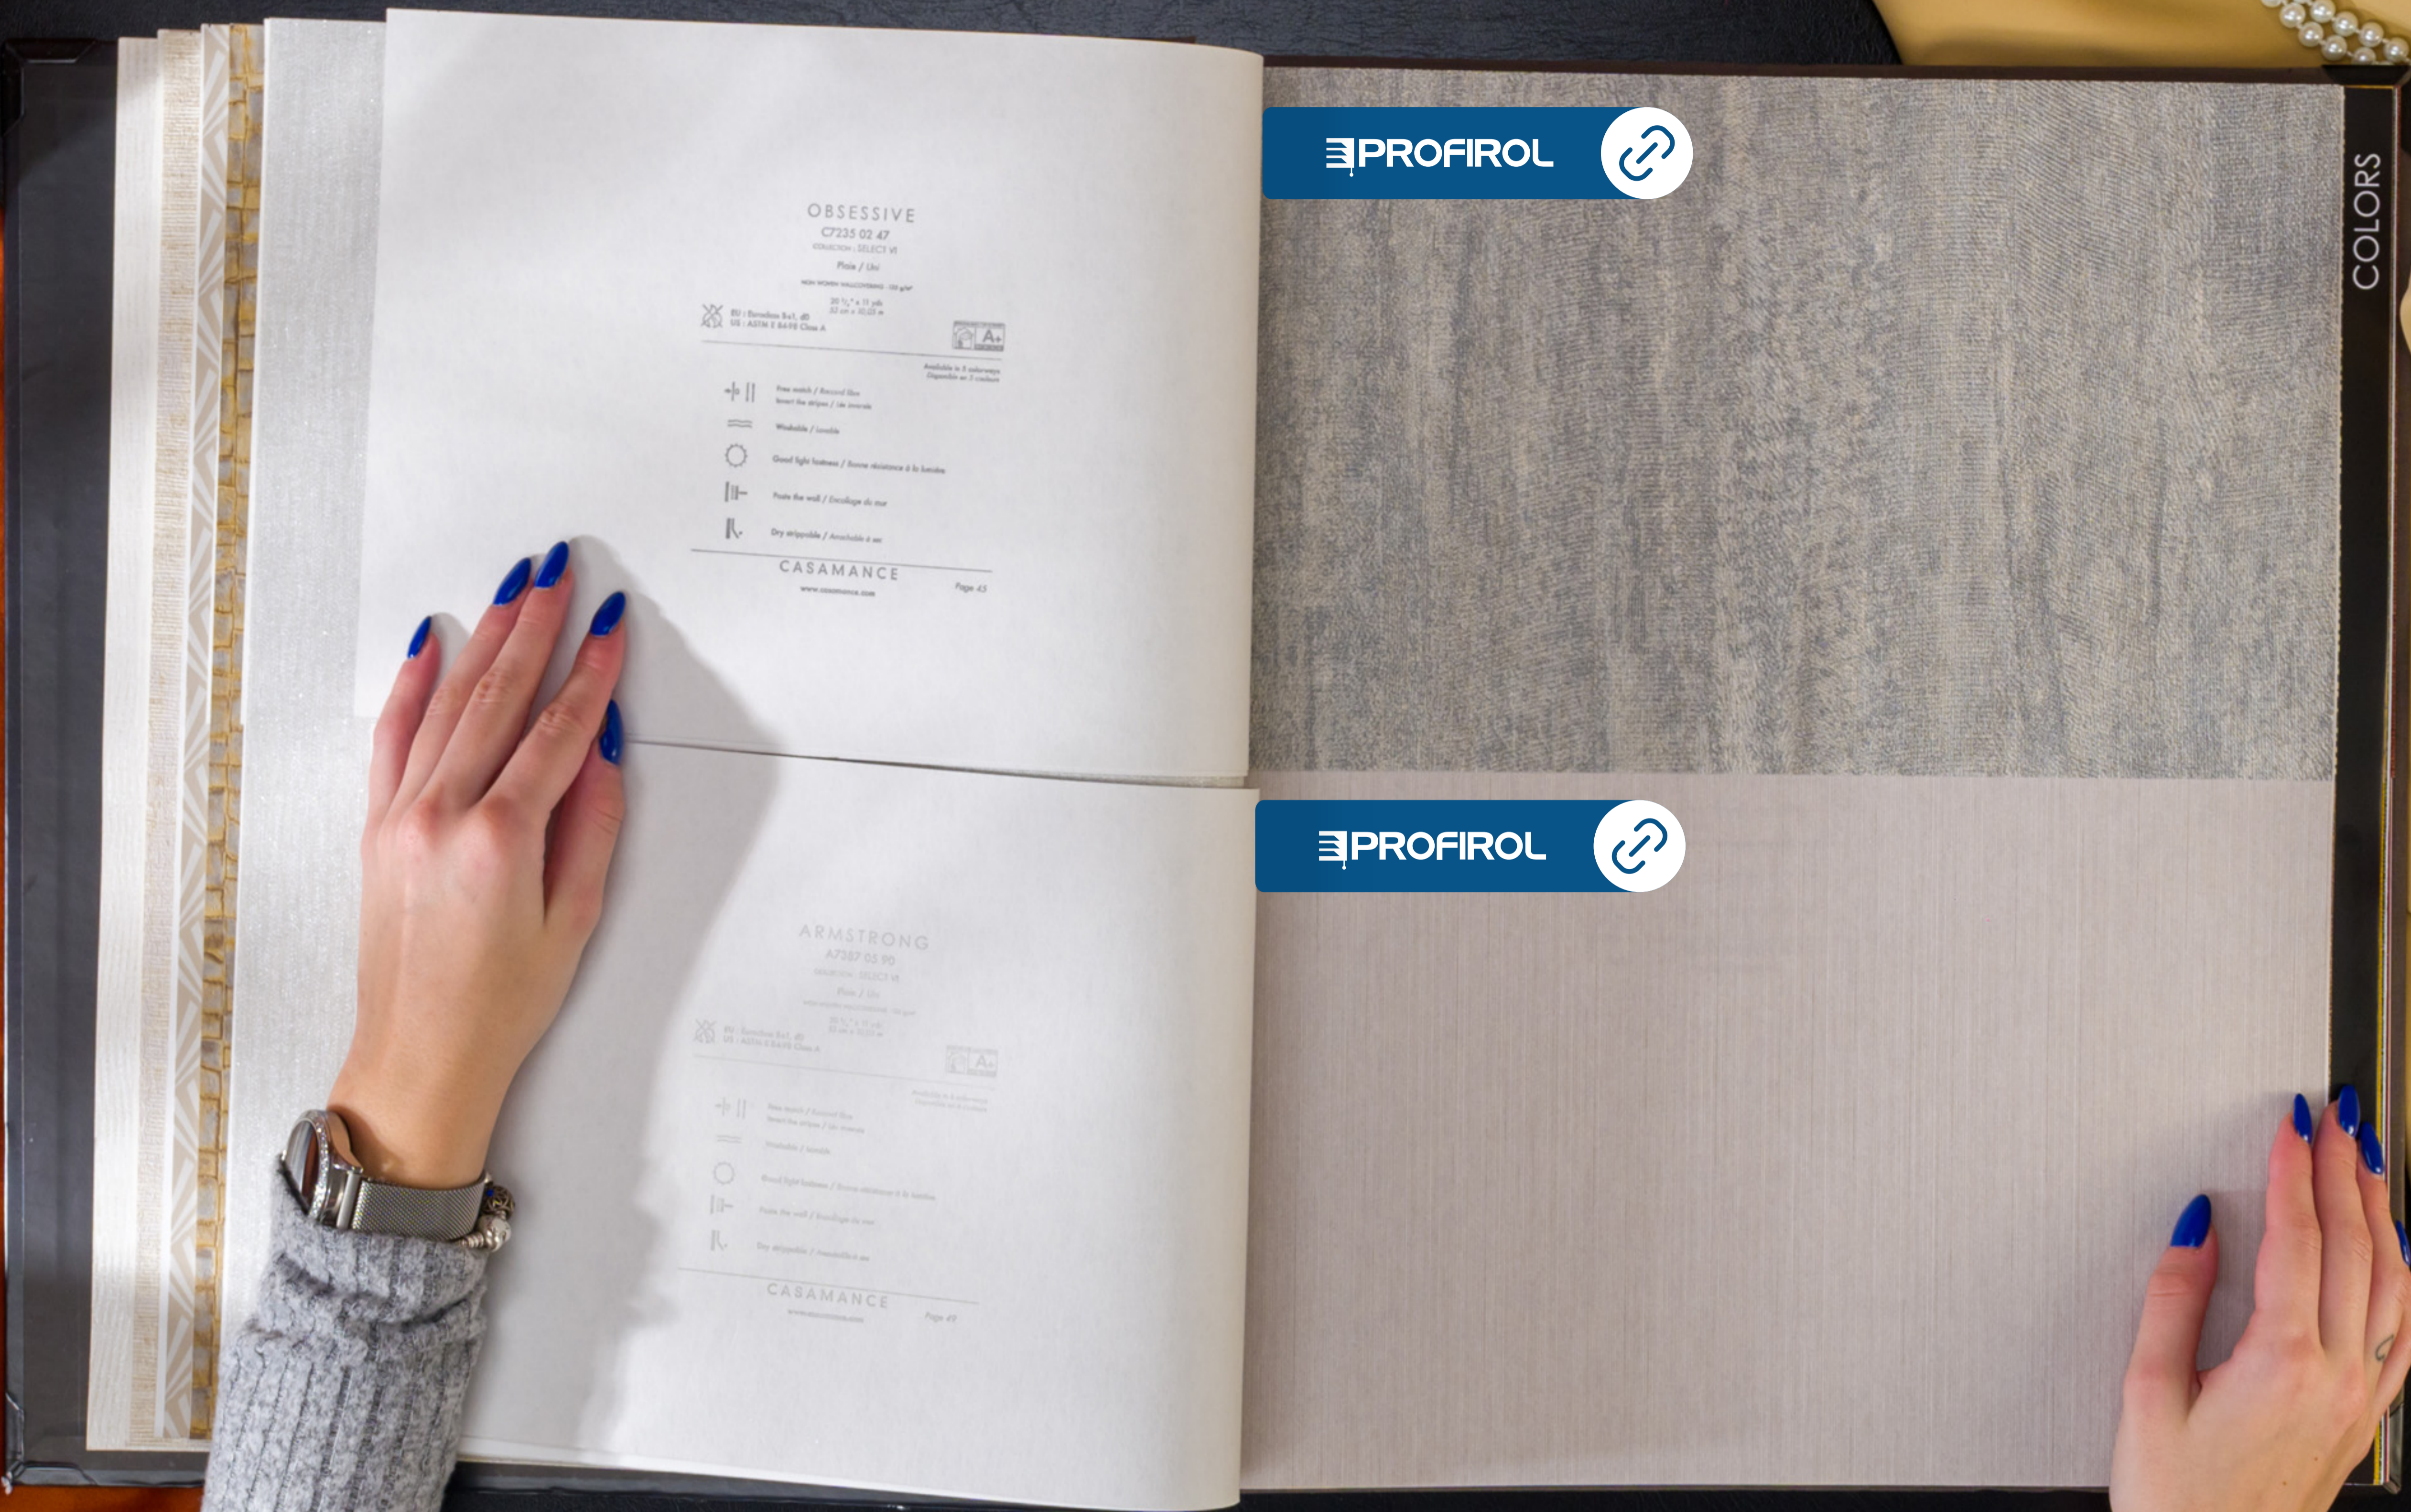

PROFIROL

OBSESSIVE

C7235 02 47

VERSIONE - SELECT M

Plata / Silver

20 1/2" x 33 1/2"
52 cm x 85,27 cm
A+
Disponibile in 3 colorazioni
Disponibile in 2 finiture

- +|| Non staccare / Do not peel
  Non strappare / Do not tear
- = Resistente / Durable
- Grandi spazi vuoti / Large openings to be avoided
- ||| Non appiccicare / Do not stick
- ⌘ Non lavare / Do not wash

CASAMANCE Page 43
www.casamance.com

COLORS

PROFIROL

ARMSTRONG

A7387 03 90

VERSIONE - SELECT M

Plata / Silver

20 1/2" x 33 1/2"
52 cm x 85,27 cm
A+
Disponibile in 3 colorazioni
Disponibile in 2 finiture

- +|| Non staccare / Do not peel
  Non strappare / Do not tear
- = Resistente / Durable
- Grandi spazi vuoti / Large openings to be avoided
- ||| Non appiccicare / Do not stick
- ⌘ Non lavare / Do not wash

CASAMANCE Page 43
www.casamance.com