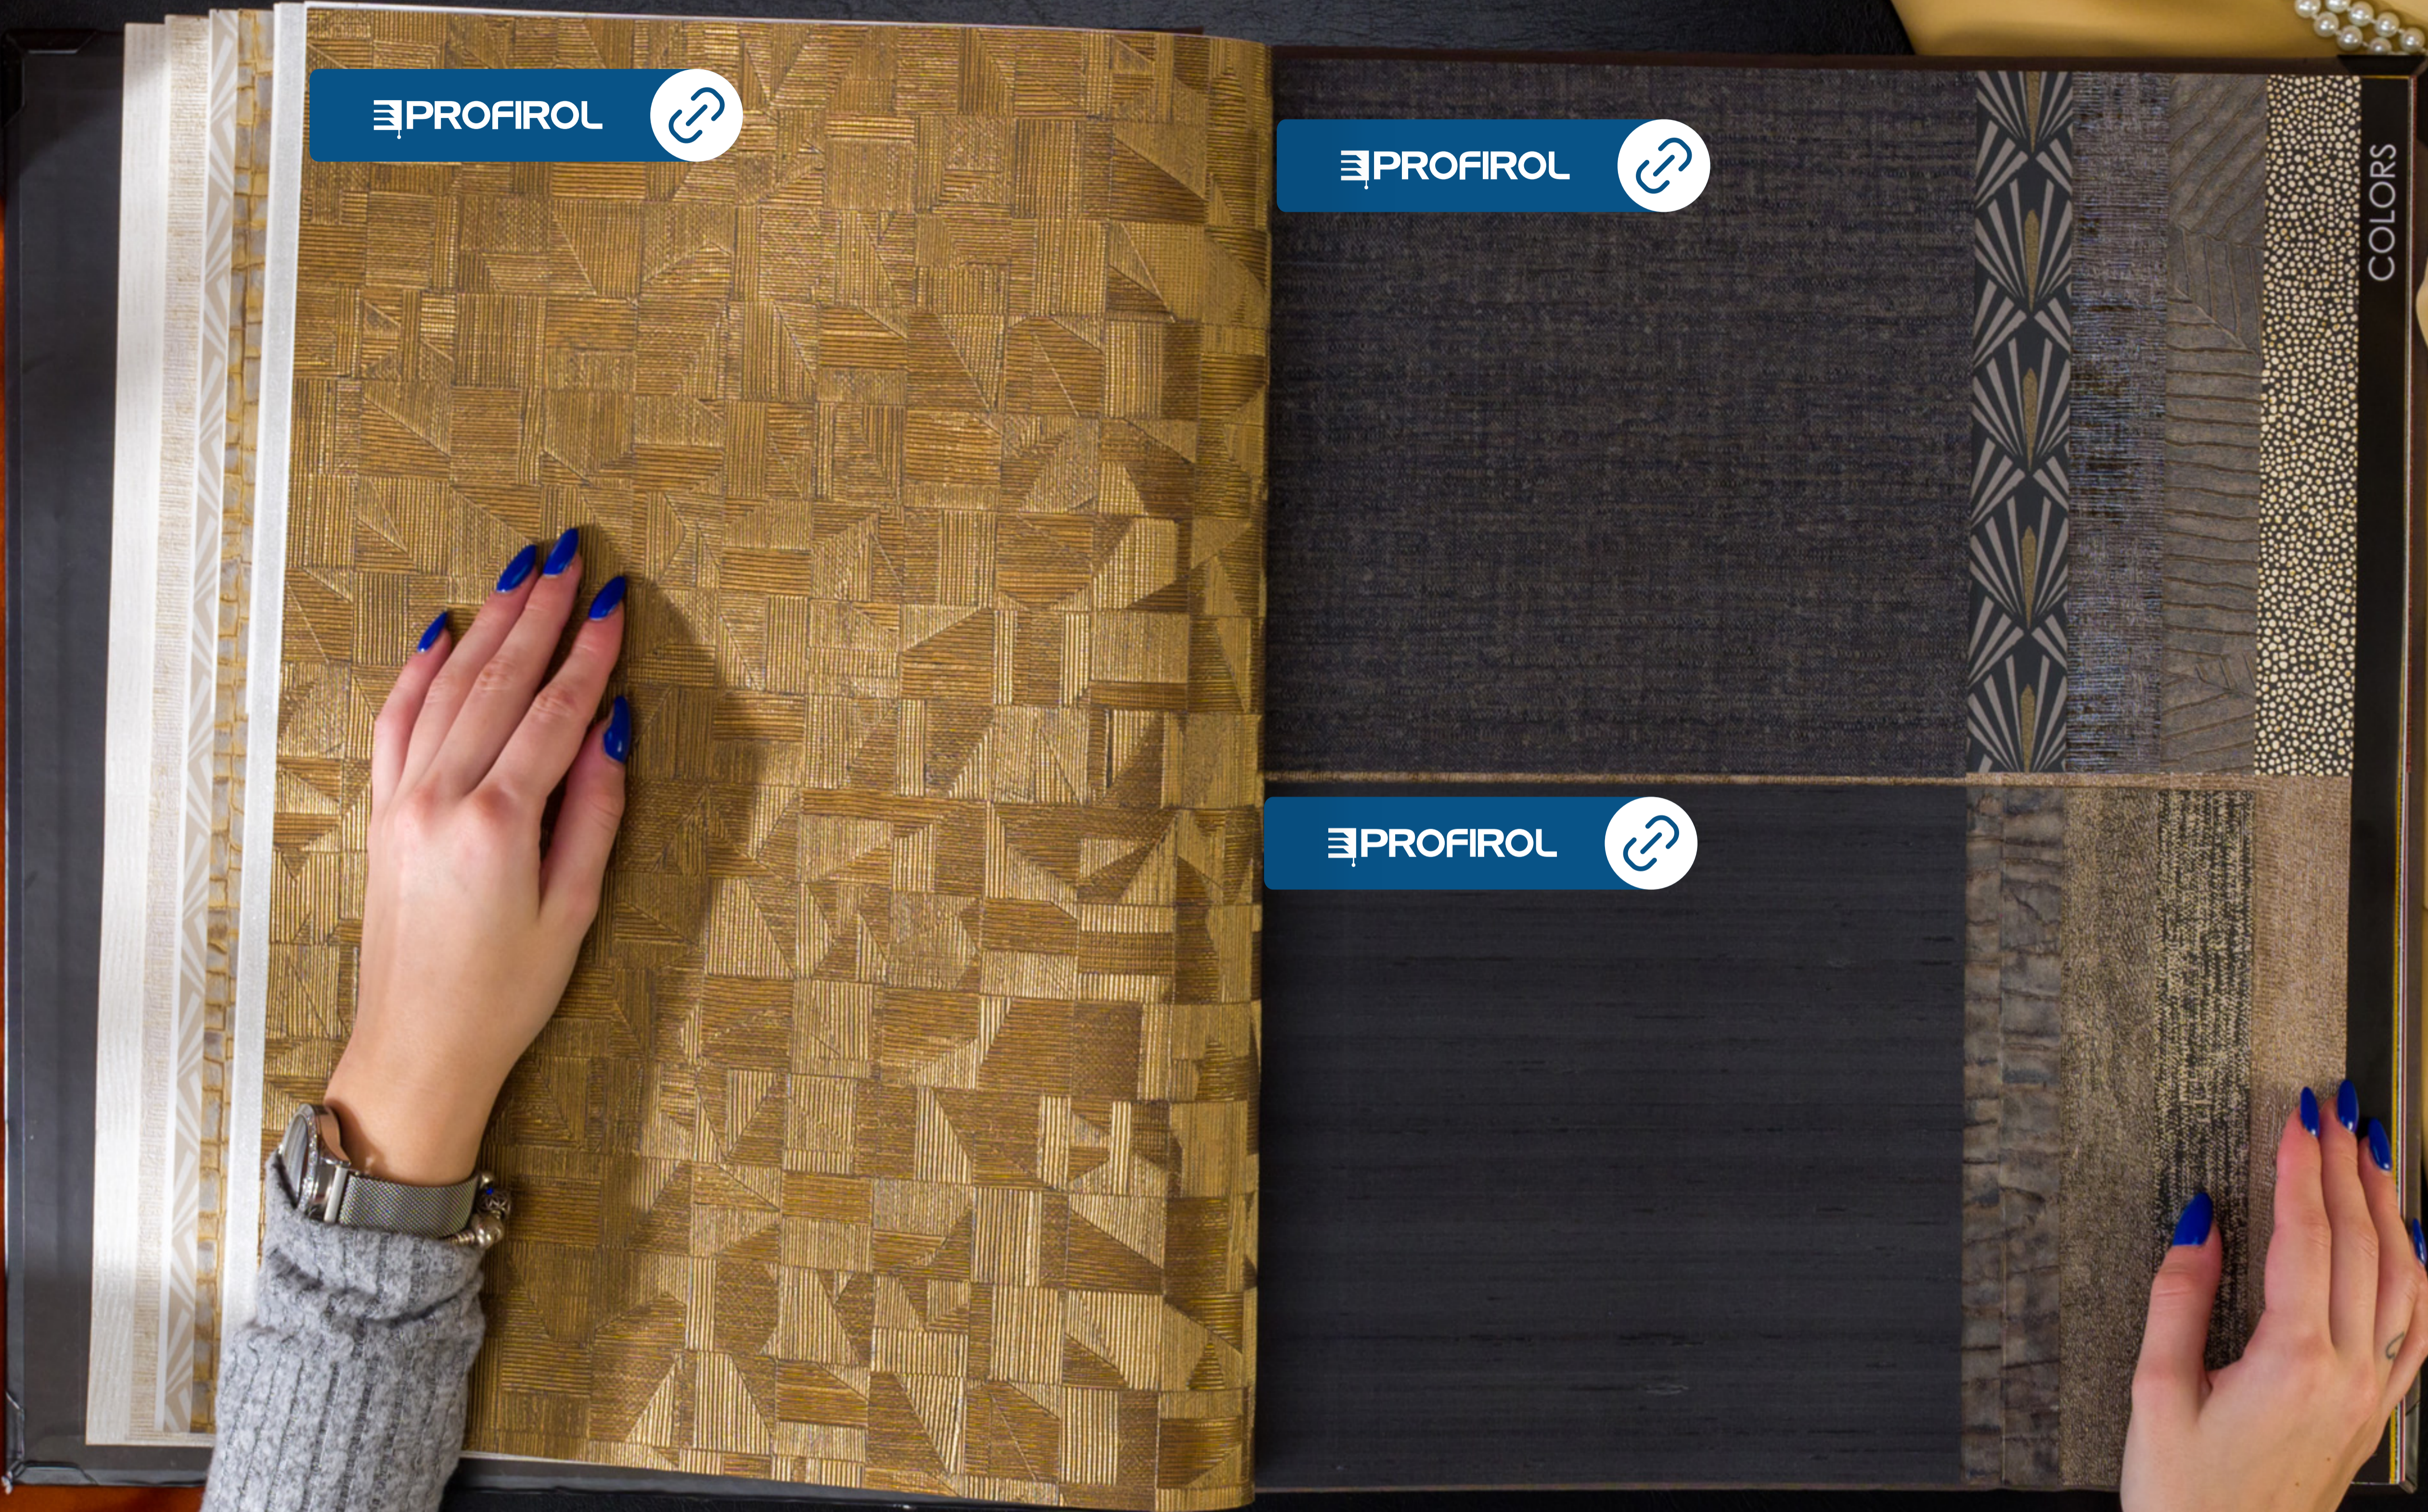

PROFIROL

PROFIROL

PROFIROL

COLORS