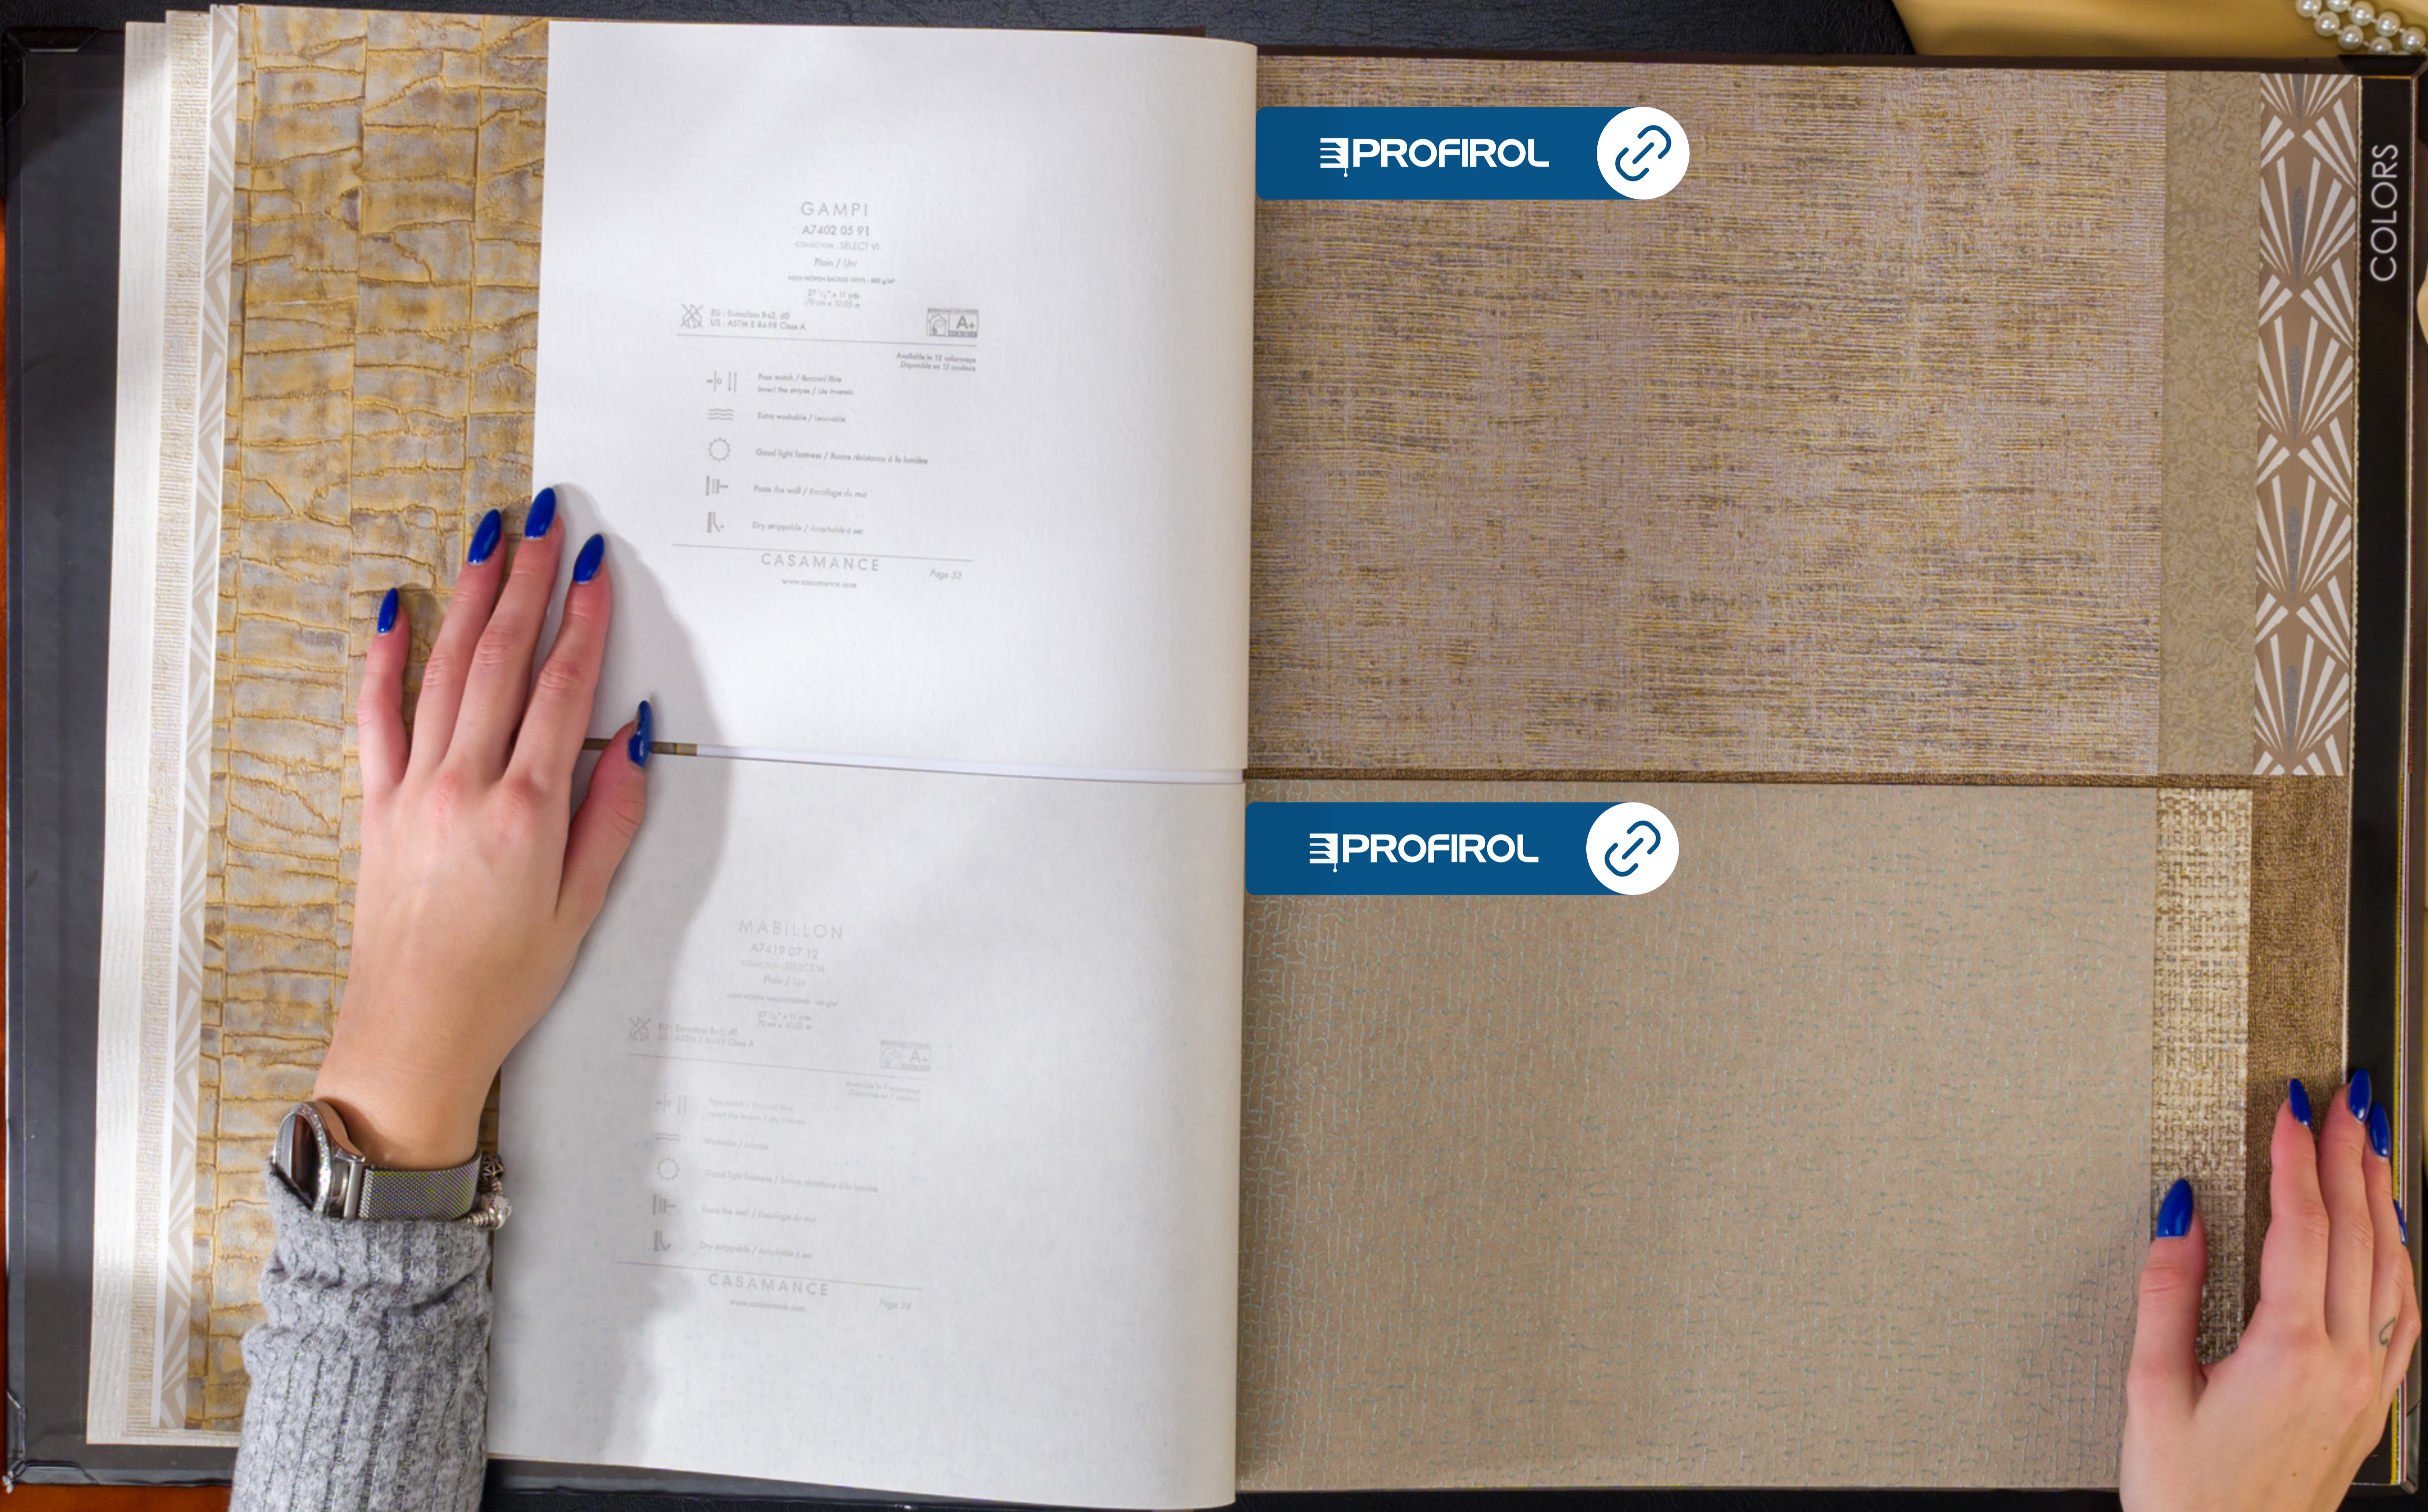

PROFIROL

PROFIROL

GAMPI

A7402 05 91
colours - SELECT VI
Pâte / Uni

Non woven fabric on non-woven paper
27 1/2" x 17 1/2" roll
200g/m² x 30,00 m

- Free stretch / Accrochage libre
- Extra washable / lavable
- Good light fastness / Bonne résistance à la lumière
- Paste the wall / Endosser la mur
- Dry wipeable / Amovible à sec

CASAMANCE Page 22
www.casamance.com

MABILLON

A7419 07 12
colours - SELECT VI
Pâte / Uni

Non woven fabric on non-woven paper
27 1/2" x 17 1/2" roll
200g/m² x 30,00 m

- Free stretch / Accrochage libre
- Washable / lavable
- Good light fastness / Bonne résistance à la lumière
- Paste the wall / Endosser la mur
- Dry wipeable / Amovible à sec

CASAMANCE Page 24
www.casamance.com

COLORS