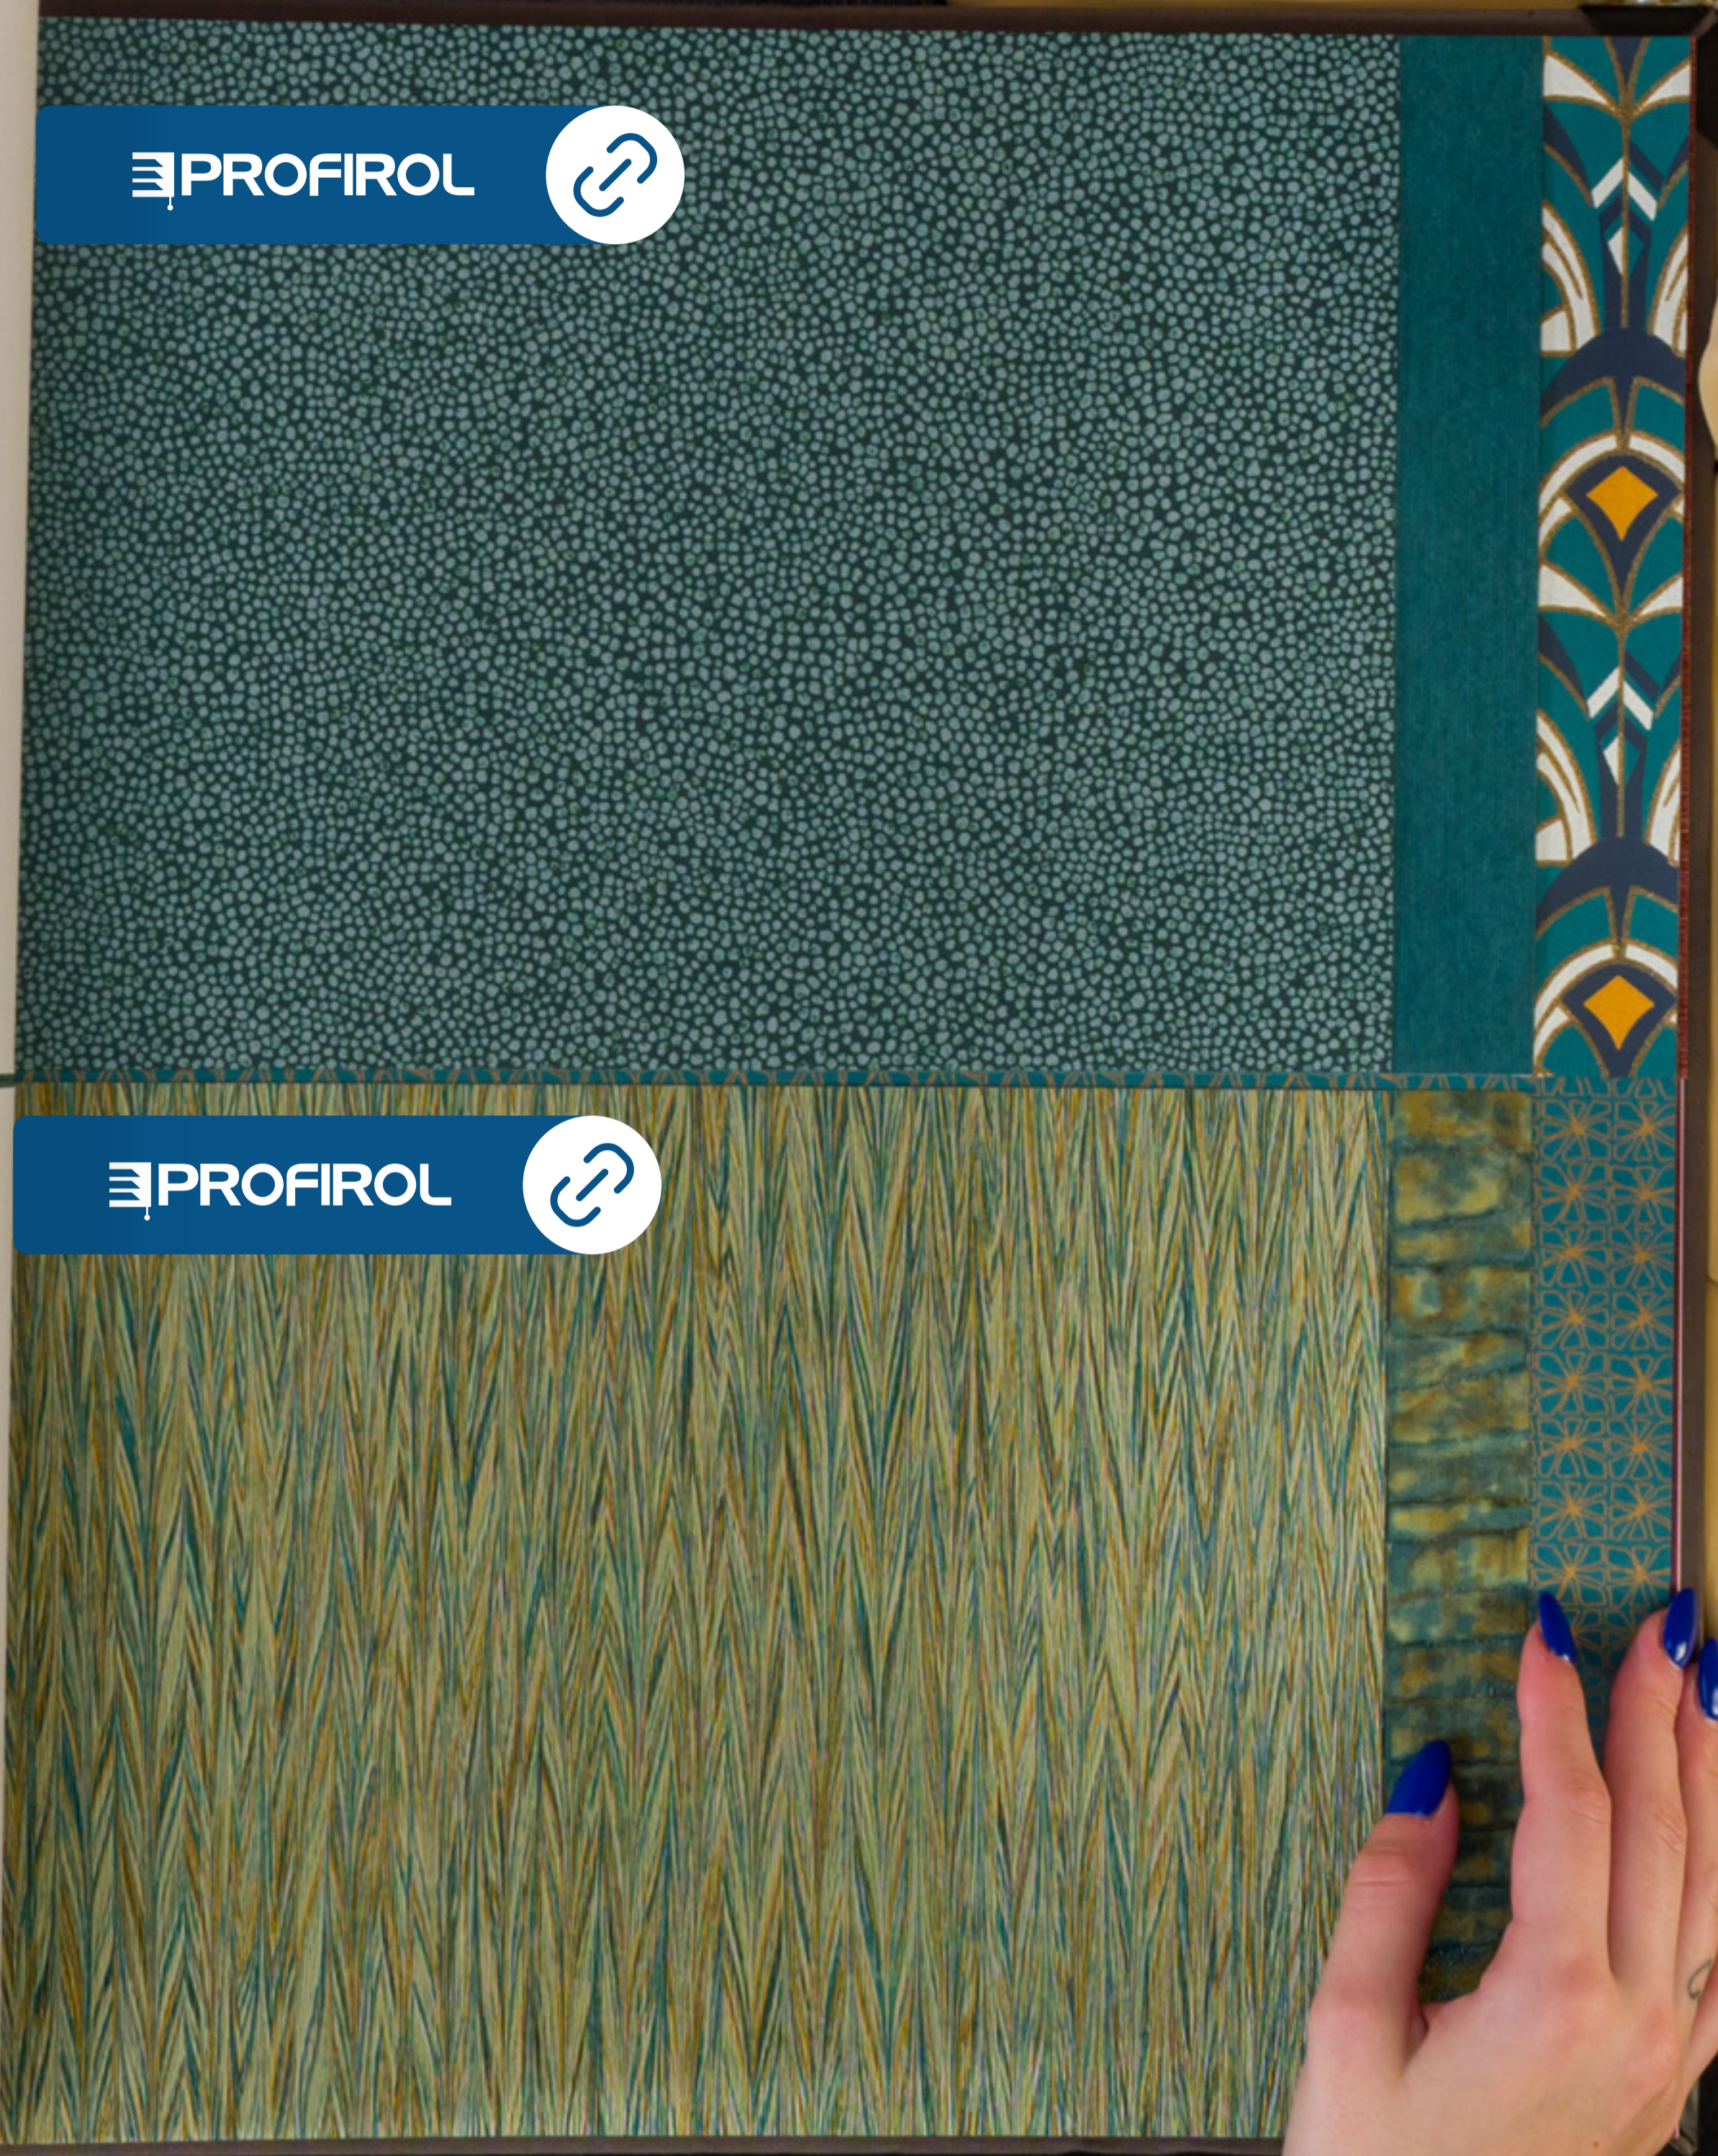

PROFIROL

PROFIROL