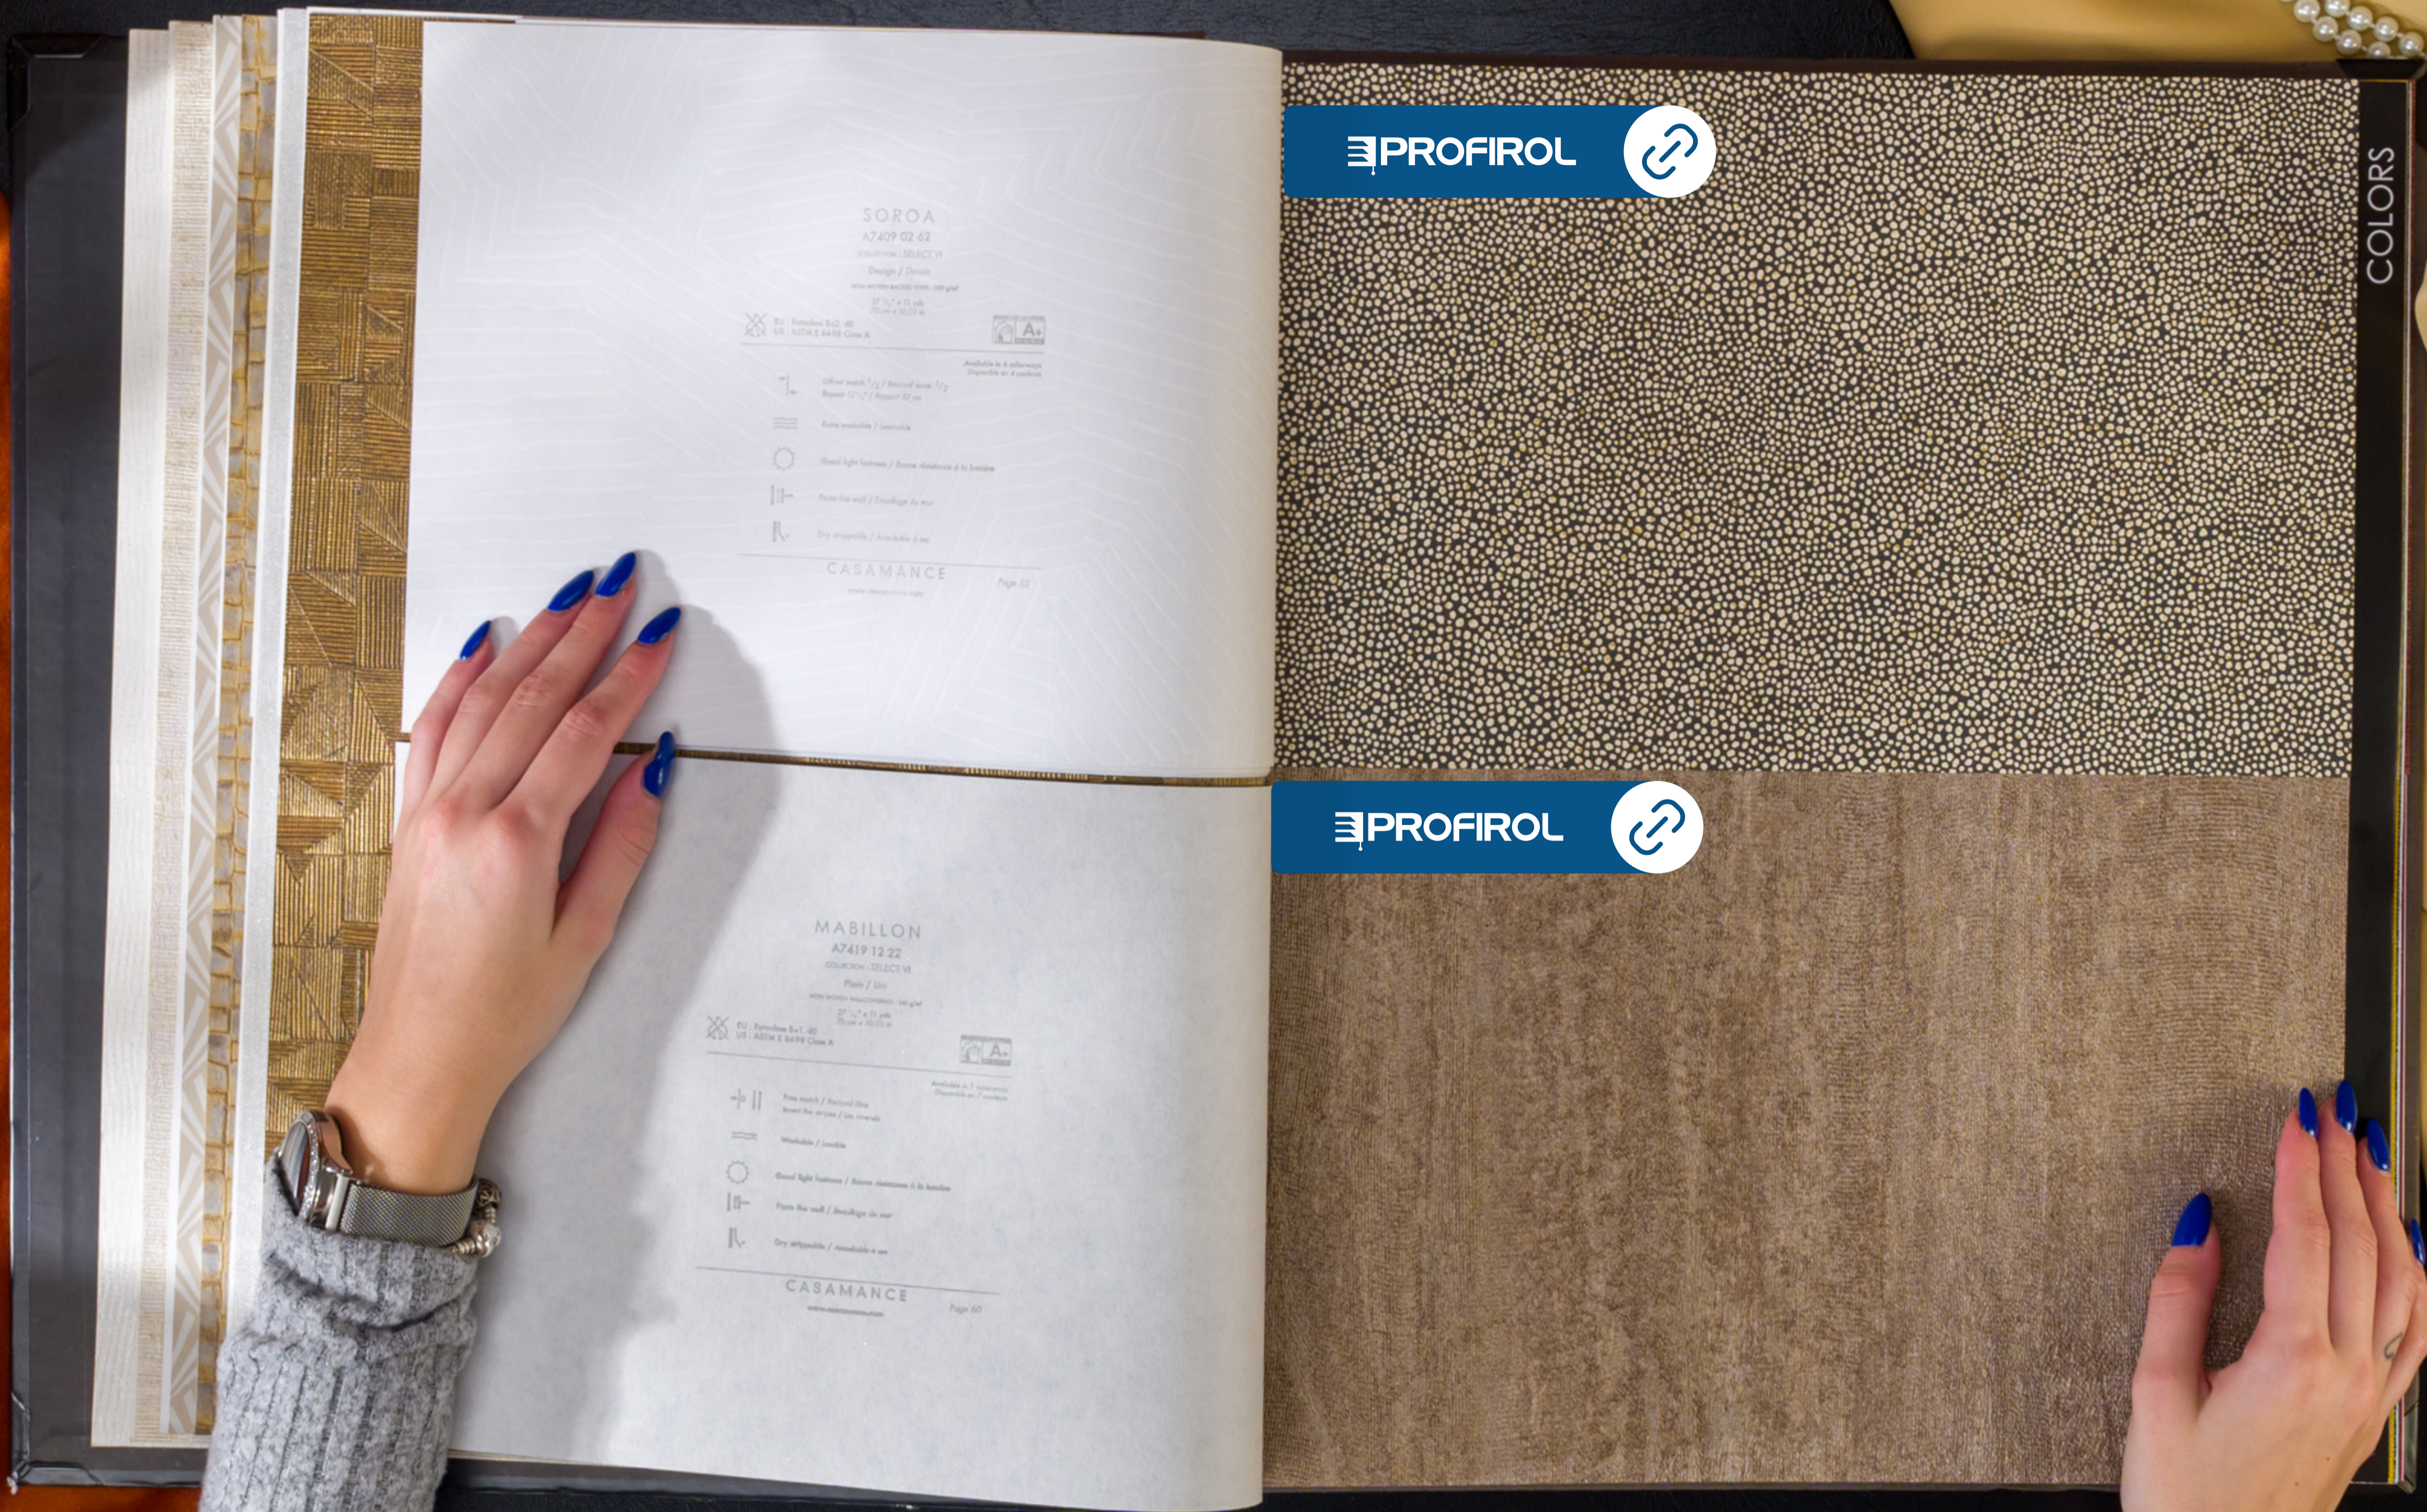

PROFIROL

PROFIROL

COLORS

SOROA

A7409 02 62

COLLECTION: SELECT VI

Design / Draw

www.profirol.com - 001 90 40 10 10

270 x 120 cm

100 g/m²

- EU: Conforme B.C. 68
  US: ASTM E 8435 Class A
- Available in 3 references
  Disponibile in 3 varianti
- Shade match / Accordo toni
  Report 12" / 12" Report 32 cm
- Washable / Lavabile
- Good light fastness / Buona resistenza alla luce
- Flame retardant / Resistenza al fuoco
- Dry cleanable / Lavabile a secco

CASAMANCE Page 57

MABILLON

A7419 12 22

COLLECTION: SELECT VI

Flame / Fuoco

www.profirol.com - 001 90 40 10 10

270 x 120 cm

100 g/m²

- EU: Conforme B.C. 68
  US: ASTM E 8435 Class A
- Available in 3 references
  Disponibile in 3 varianti
- Flame match / Accordo toni
  Report 12" / 12" Report 32 cm
- Washable / Lavabile
- Good light fastness / Buona resistenza alla luce
- Flame retardant / Resistenza al fuoco
- Dry cleanable / Lavabile a secco

CASAMANCE Page 60