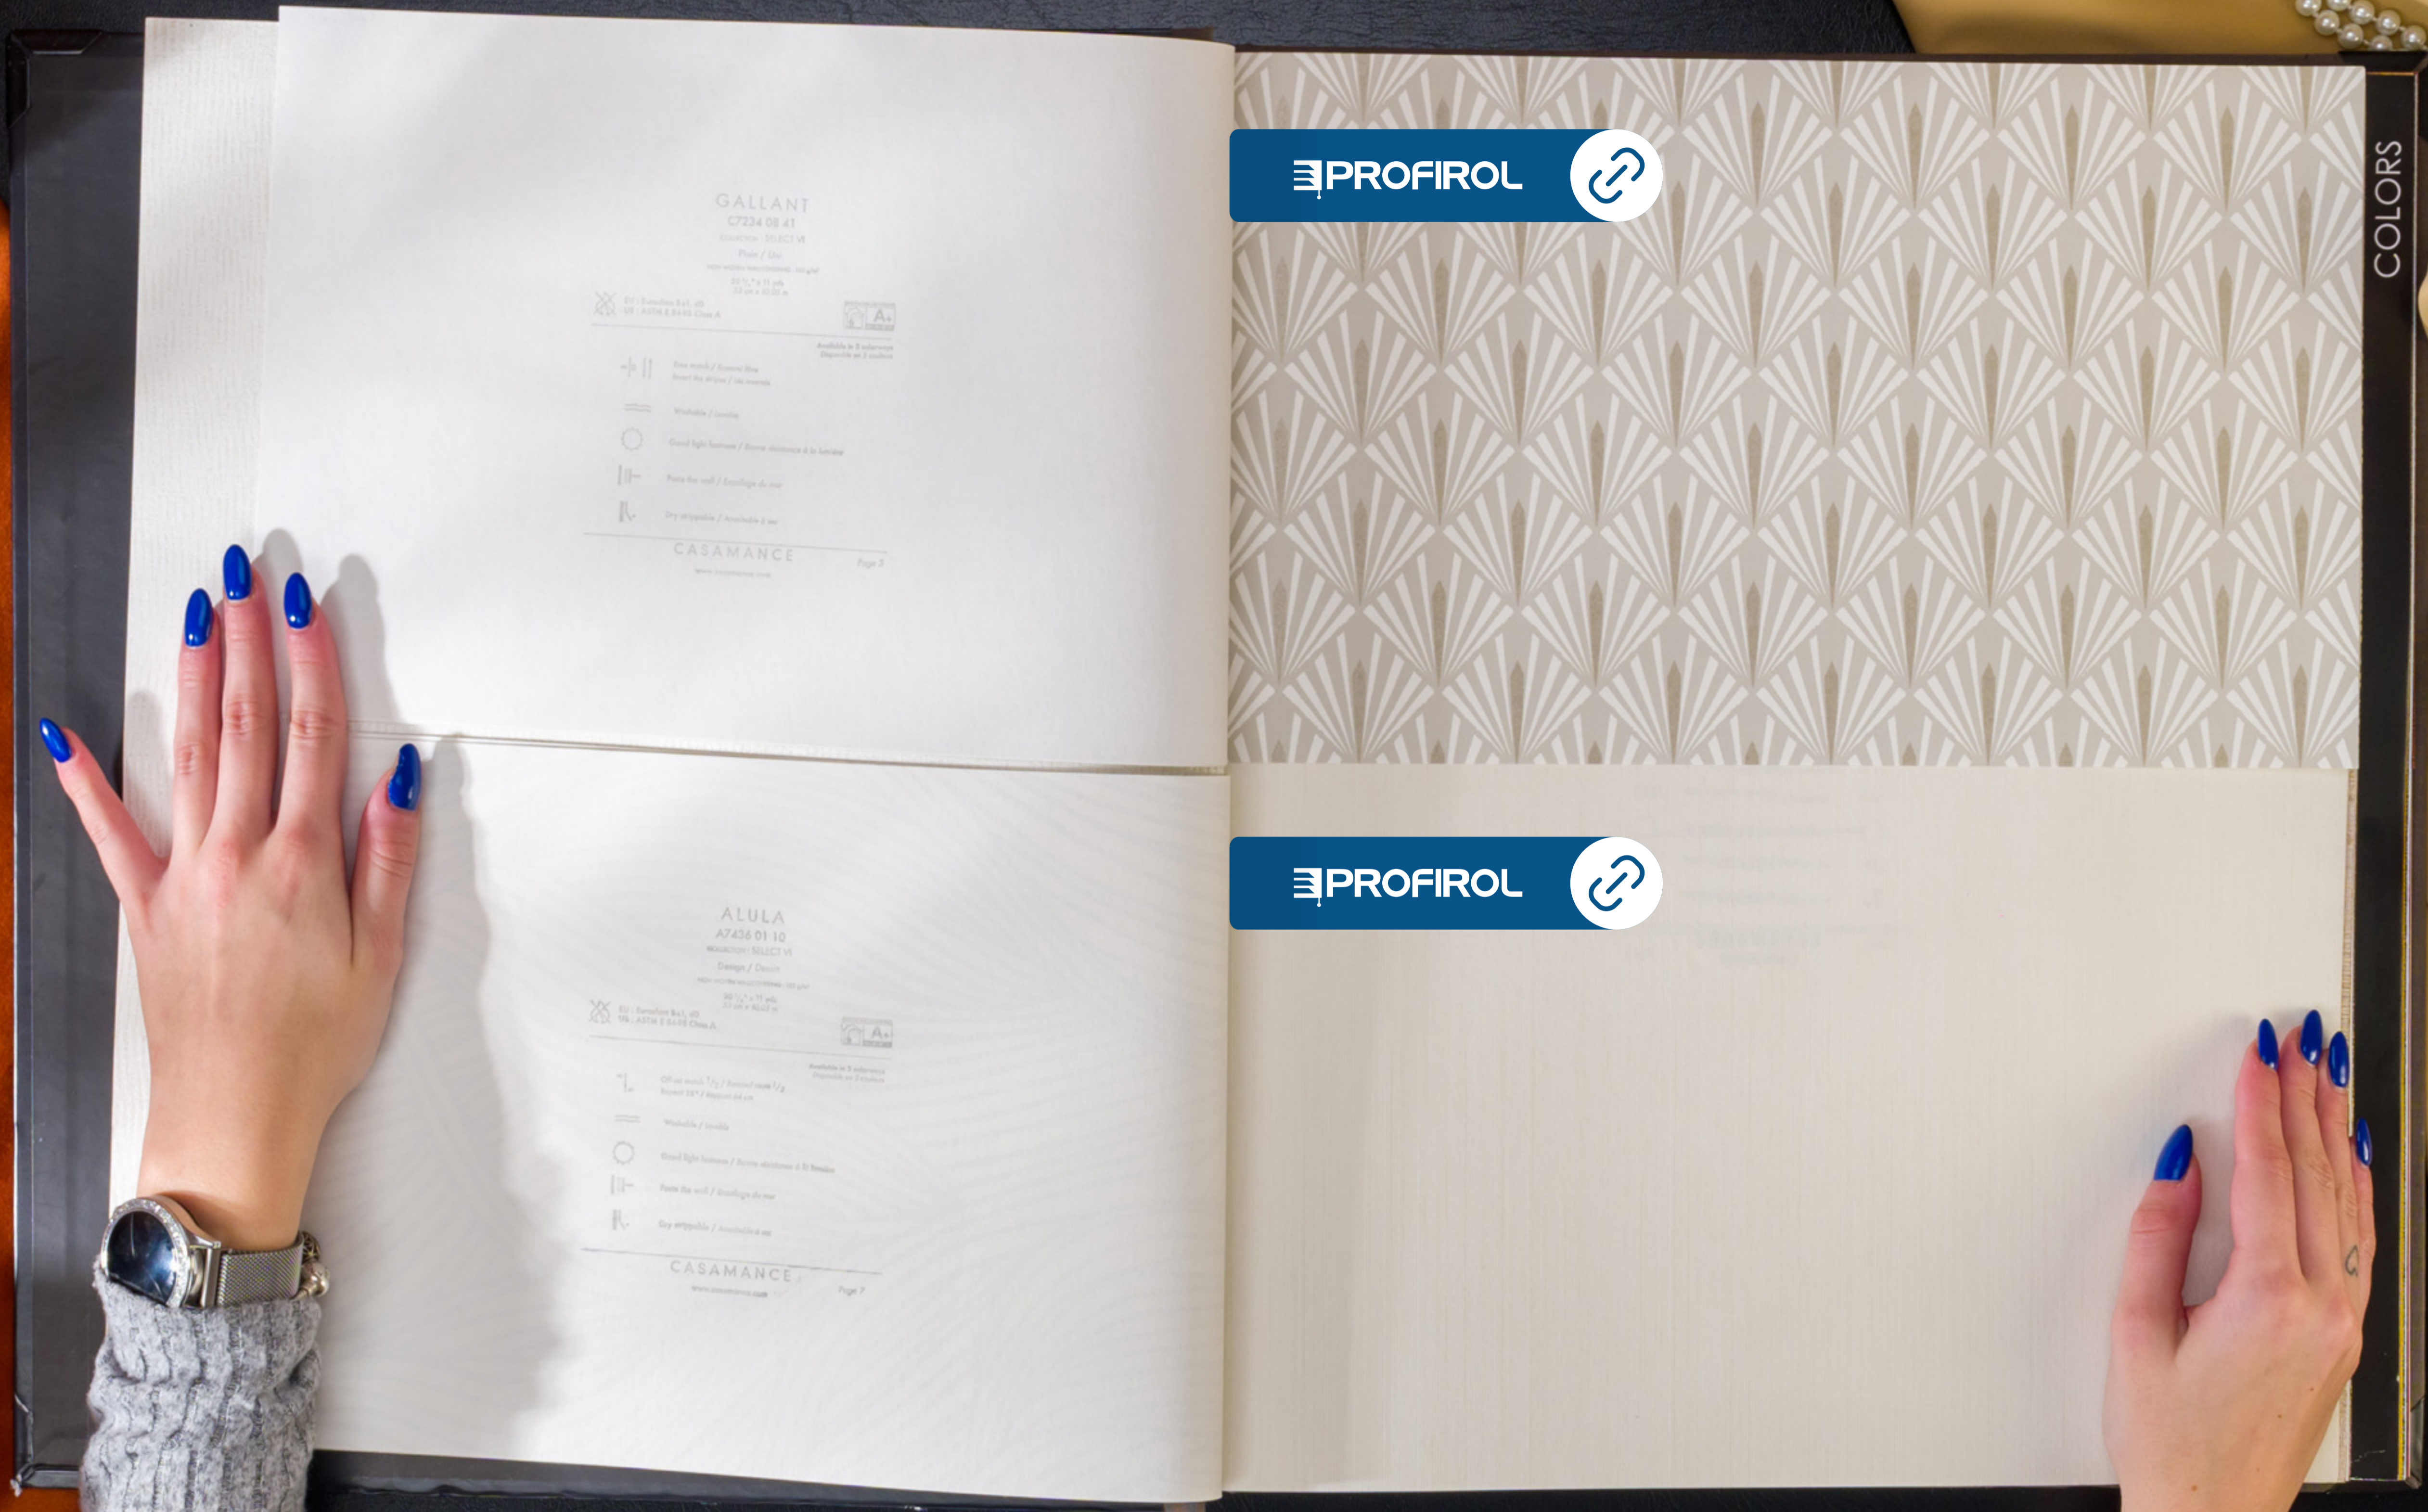

GALLANT

C7234 08 41

Dimensioni: 26x32 cm

Pasta / Paper

www.casamance.com

EU - Standard B2, B3
EN - A174 E 8410 Class A

Non needs / Nessun glue
Non needs / Nessun glue

Wallpaper / Carta da parati

Peel the wall / Strappabile da parete

Dry applicable / Applicabile a secco

www.casamance.com

Page 7

CASAMANCE

www.casamance.com

ALULA

A7436 01 10

Dimensioni: 26x32 cm

Pasta / Paper

www.casamance.com

EU - Standard B2, B3
EN - A174 E 8410 Class A

Non needs / Nessun glue
Non needs / Nessun glue

Wallpaper / Carta da parati

Peel the wall / Strappabile da parete

Dry applicable / Applicabile a secco

www.casamance.com

Page 7

CASAMANCE

www.casamance.com

COLORS