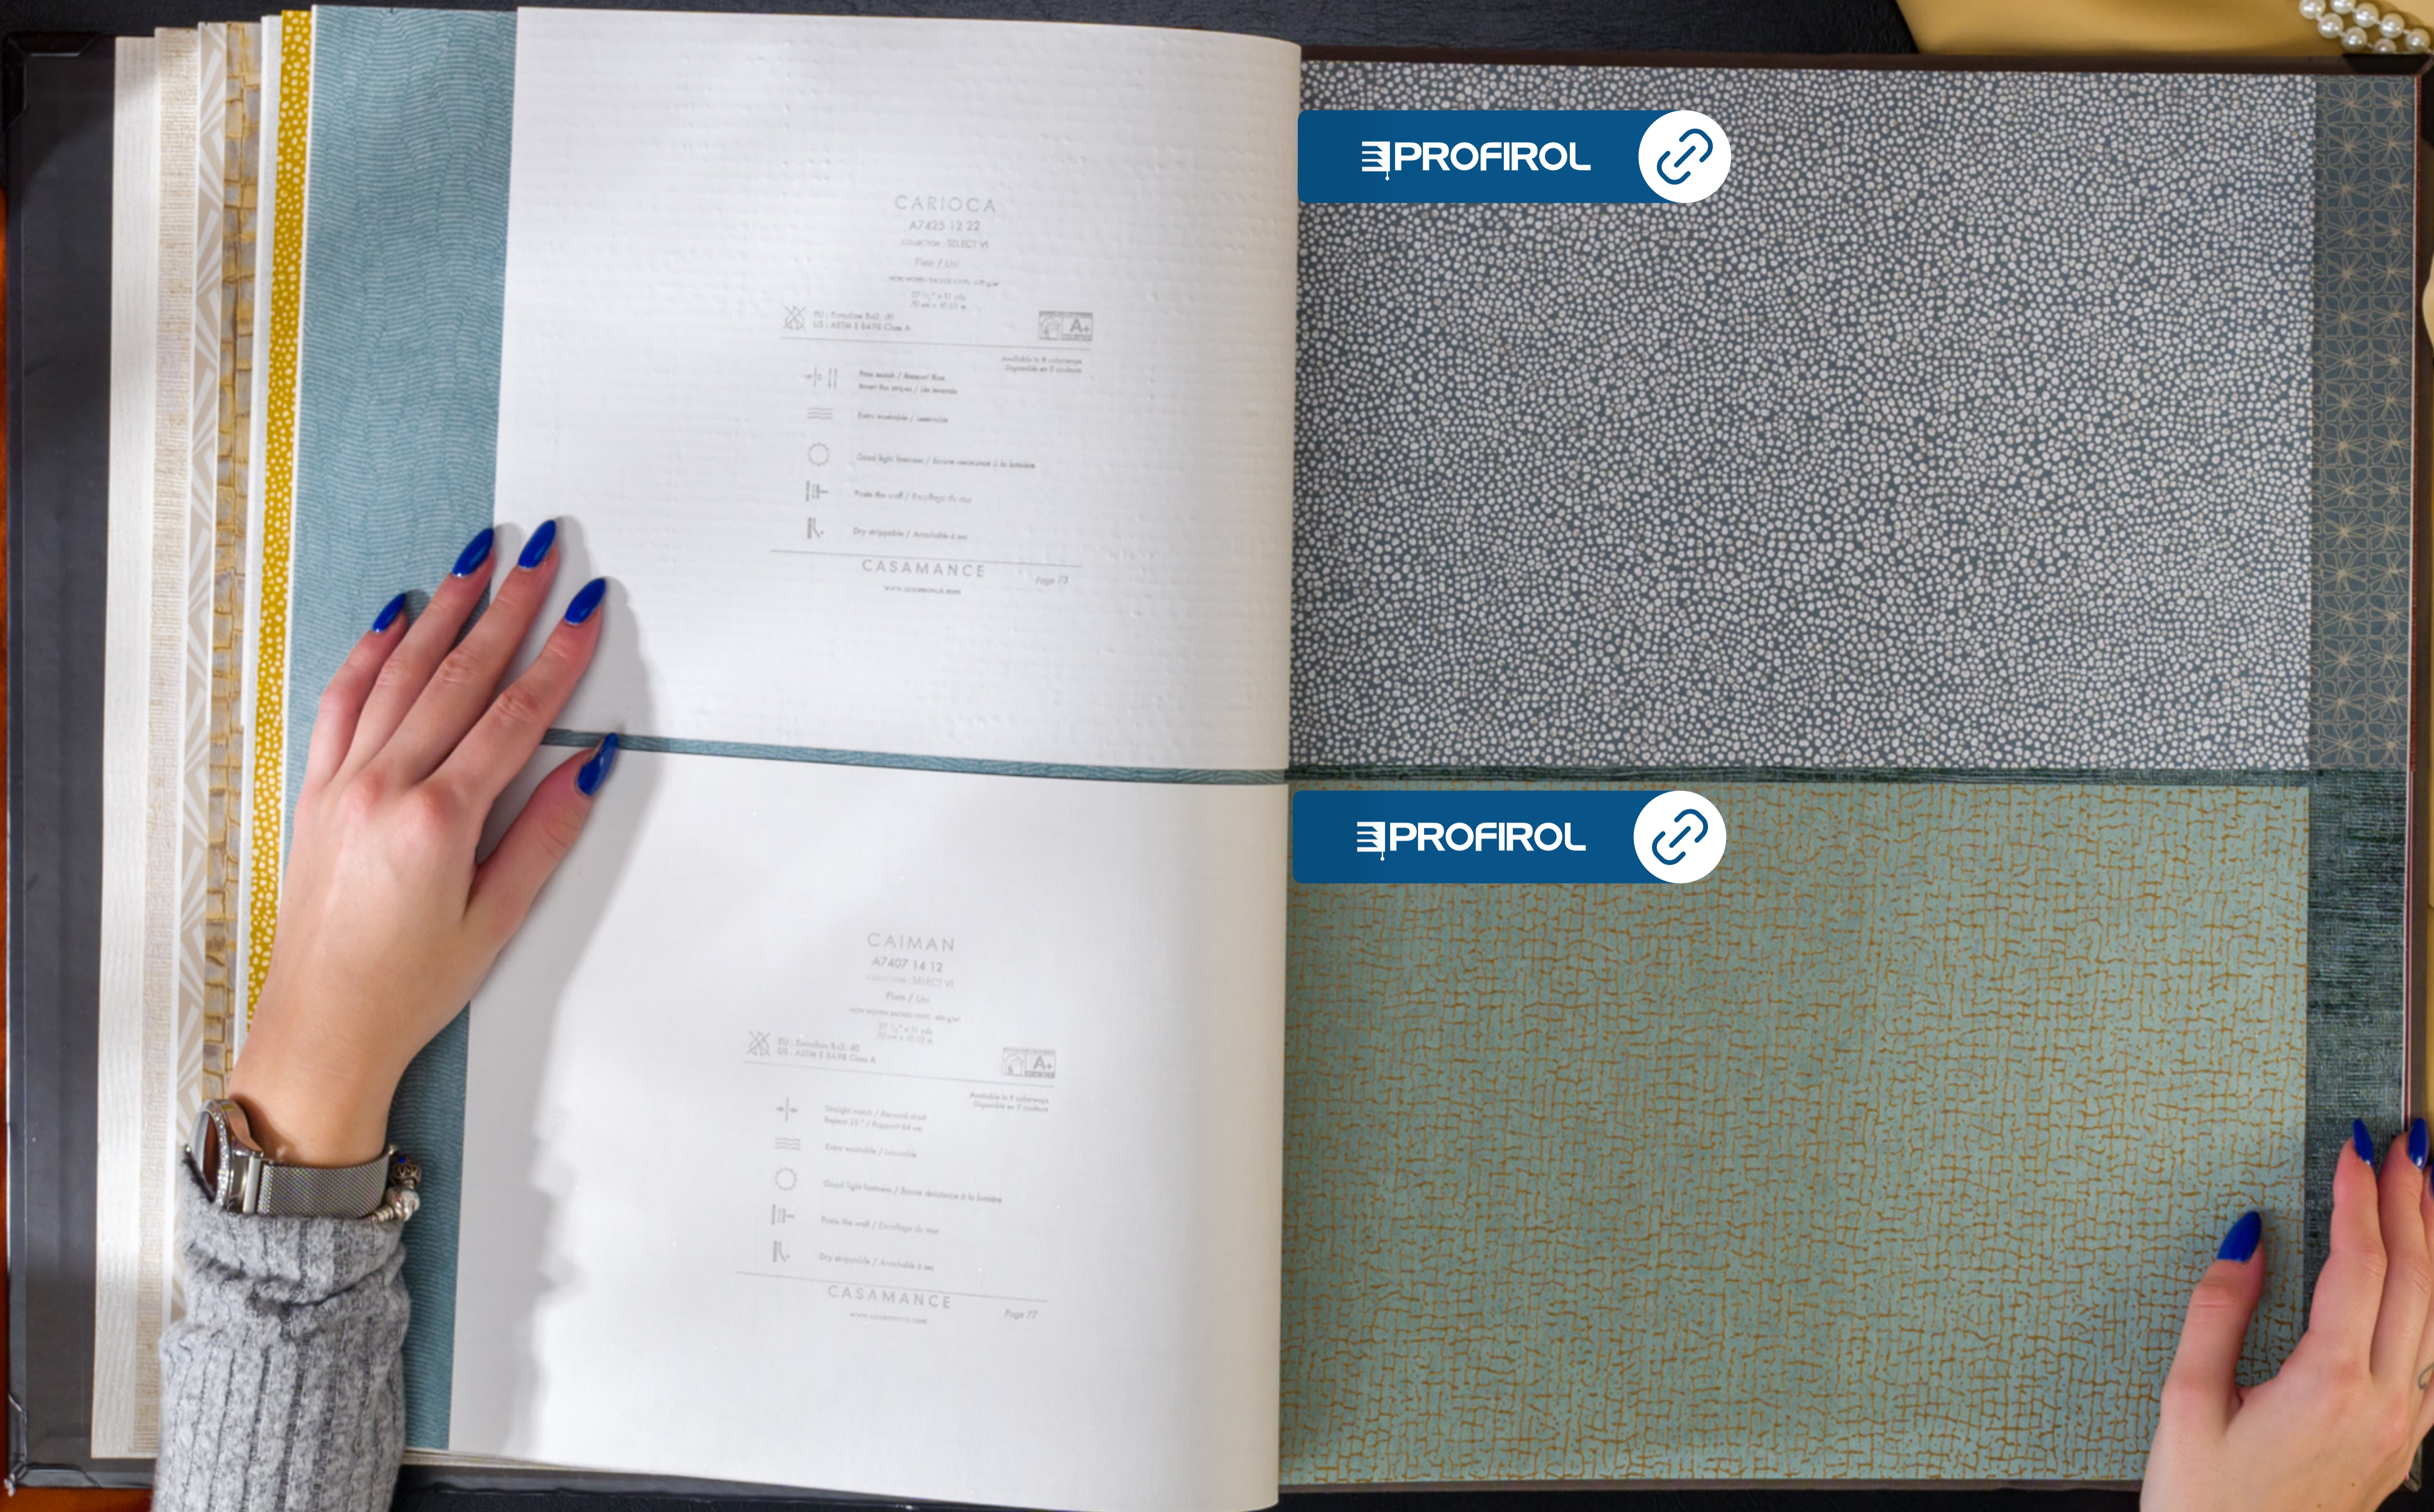

CARIOCA
A7425 12 22
COULEUR : SELECT W
Pâte / Color
www.profirol.com, info@p
27 52 4 31 06
2020 x 50,5 cm

Strong wash / Strong Wash
Strong Wash / Strong Wash
Extra washable / Extra Washable
Good light fastness / Bonne résistance à la lumière
From the wall / Enlever de mur
Dry applicable / Applicable à sec

CASAMANCE Page 73
www.casamance.com

CAIMAN
A7407 14 12
COULEUR : SELECT W
Pâte / Color
www.profirol.com, info@p
27 52 4 31 06
2020 x 50,5 cm

Strong wash / Strong Wash
Strong Wash / Strong Wash
Extra washable / Extra Washable
Good light fastness / Bonne résistance à la lumière
From the wall / Enlever de mur
Dry applicable / Applicable à sec

CASAMANCE Page 77
www.casamance.com

PROFIROL

PROFIROL