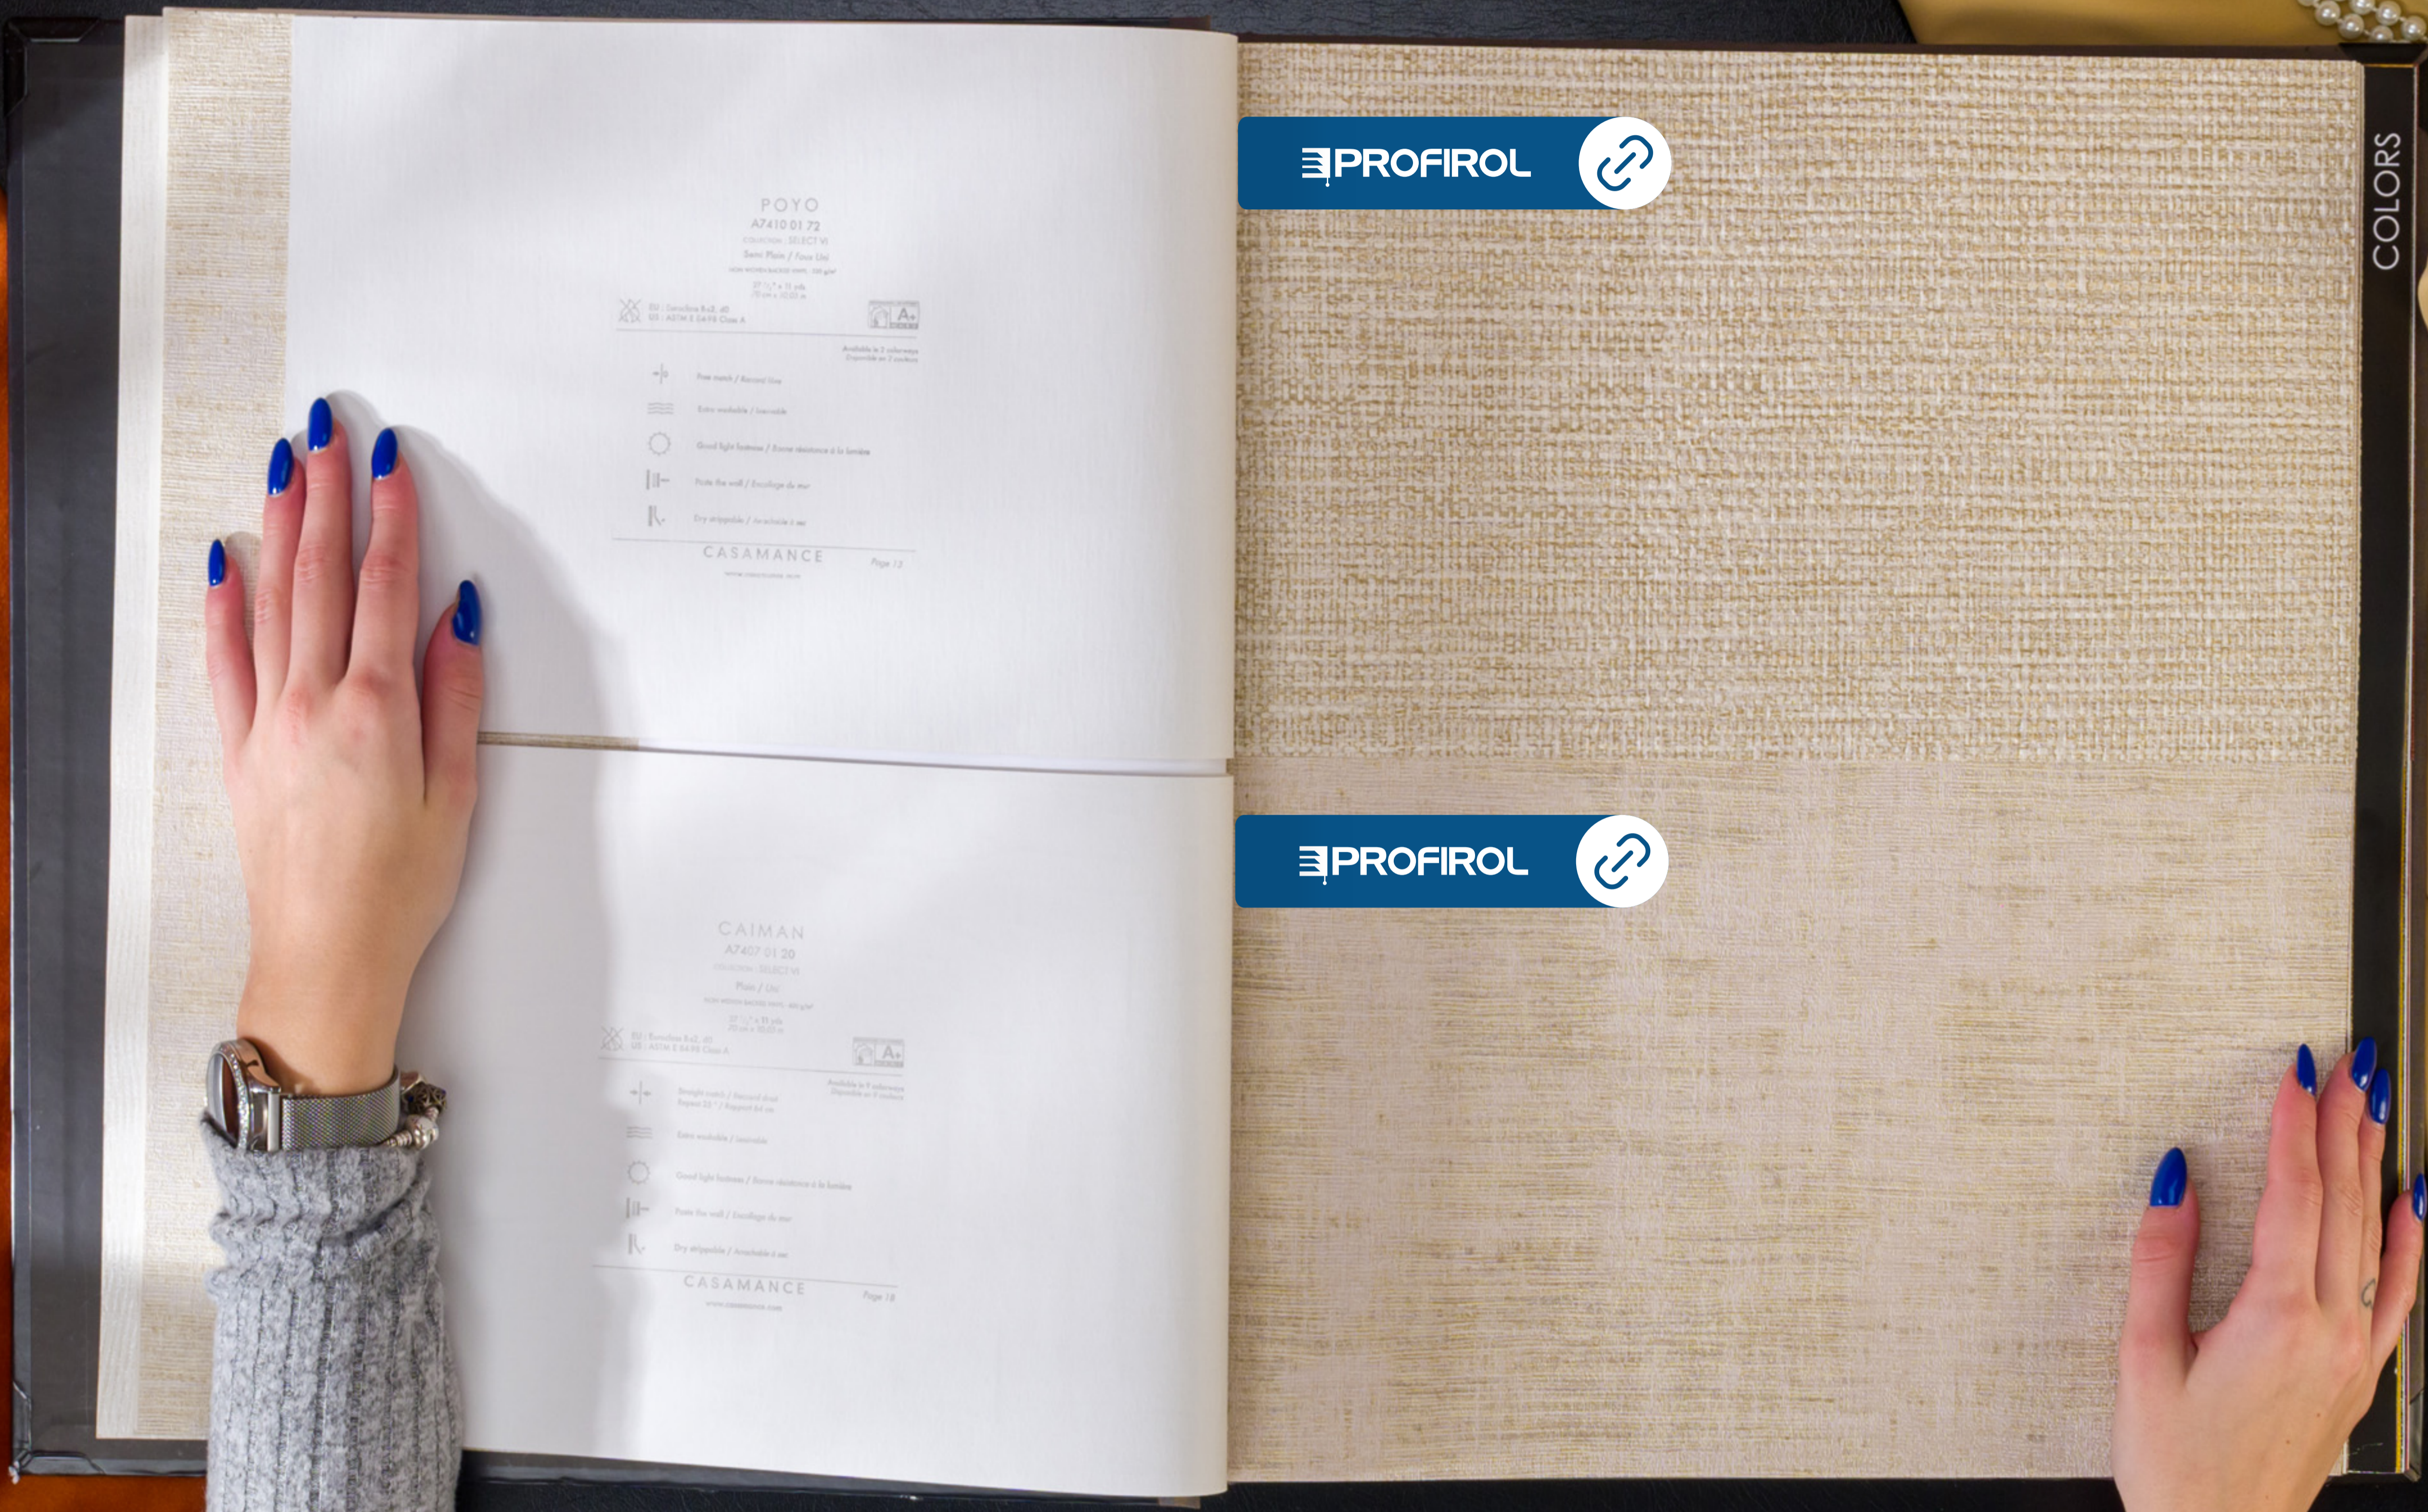

CASAMANCE Page 17
www.casamance.com

COLORS

POYO
A7410 01 72
Collection: SELECT W
Semi Plain / Fine Lin
www.casamance.com - 100 g/m²

- 60 - Standard 6x2, 40
65 - ASTM E 2898 Class A
- Strong stretch / Étiré extensible
- Extra available / Disponible
- Good light fastness / Bonne résistance à la lumière
- Preshrunk / Antirétrécissement
- Dry cleanable / Nettoyable à sec