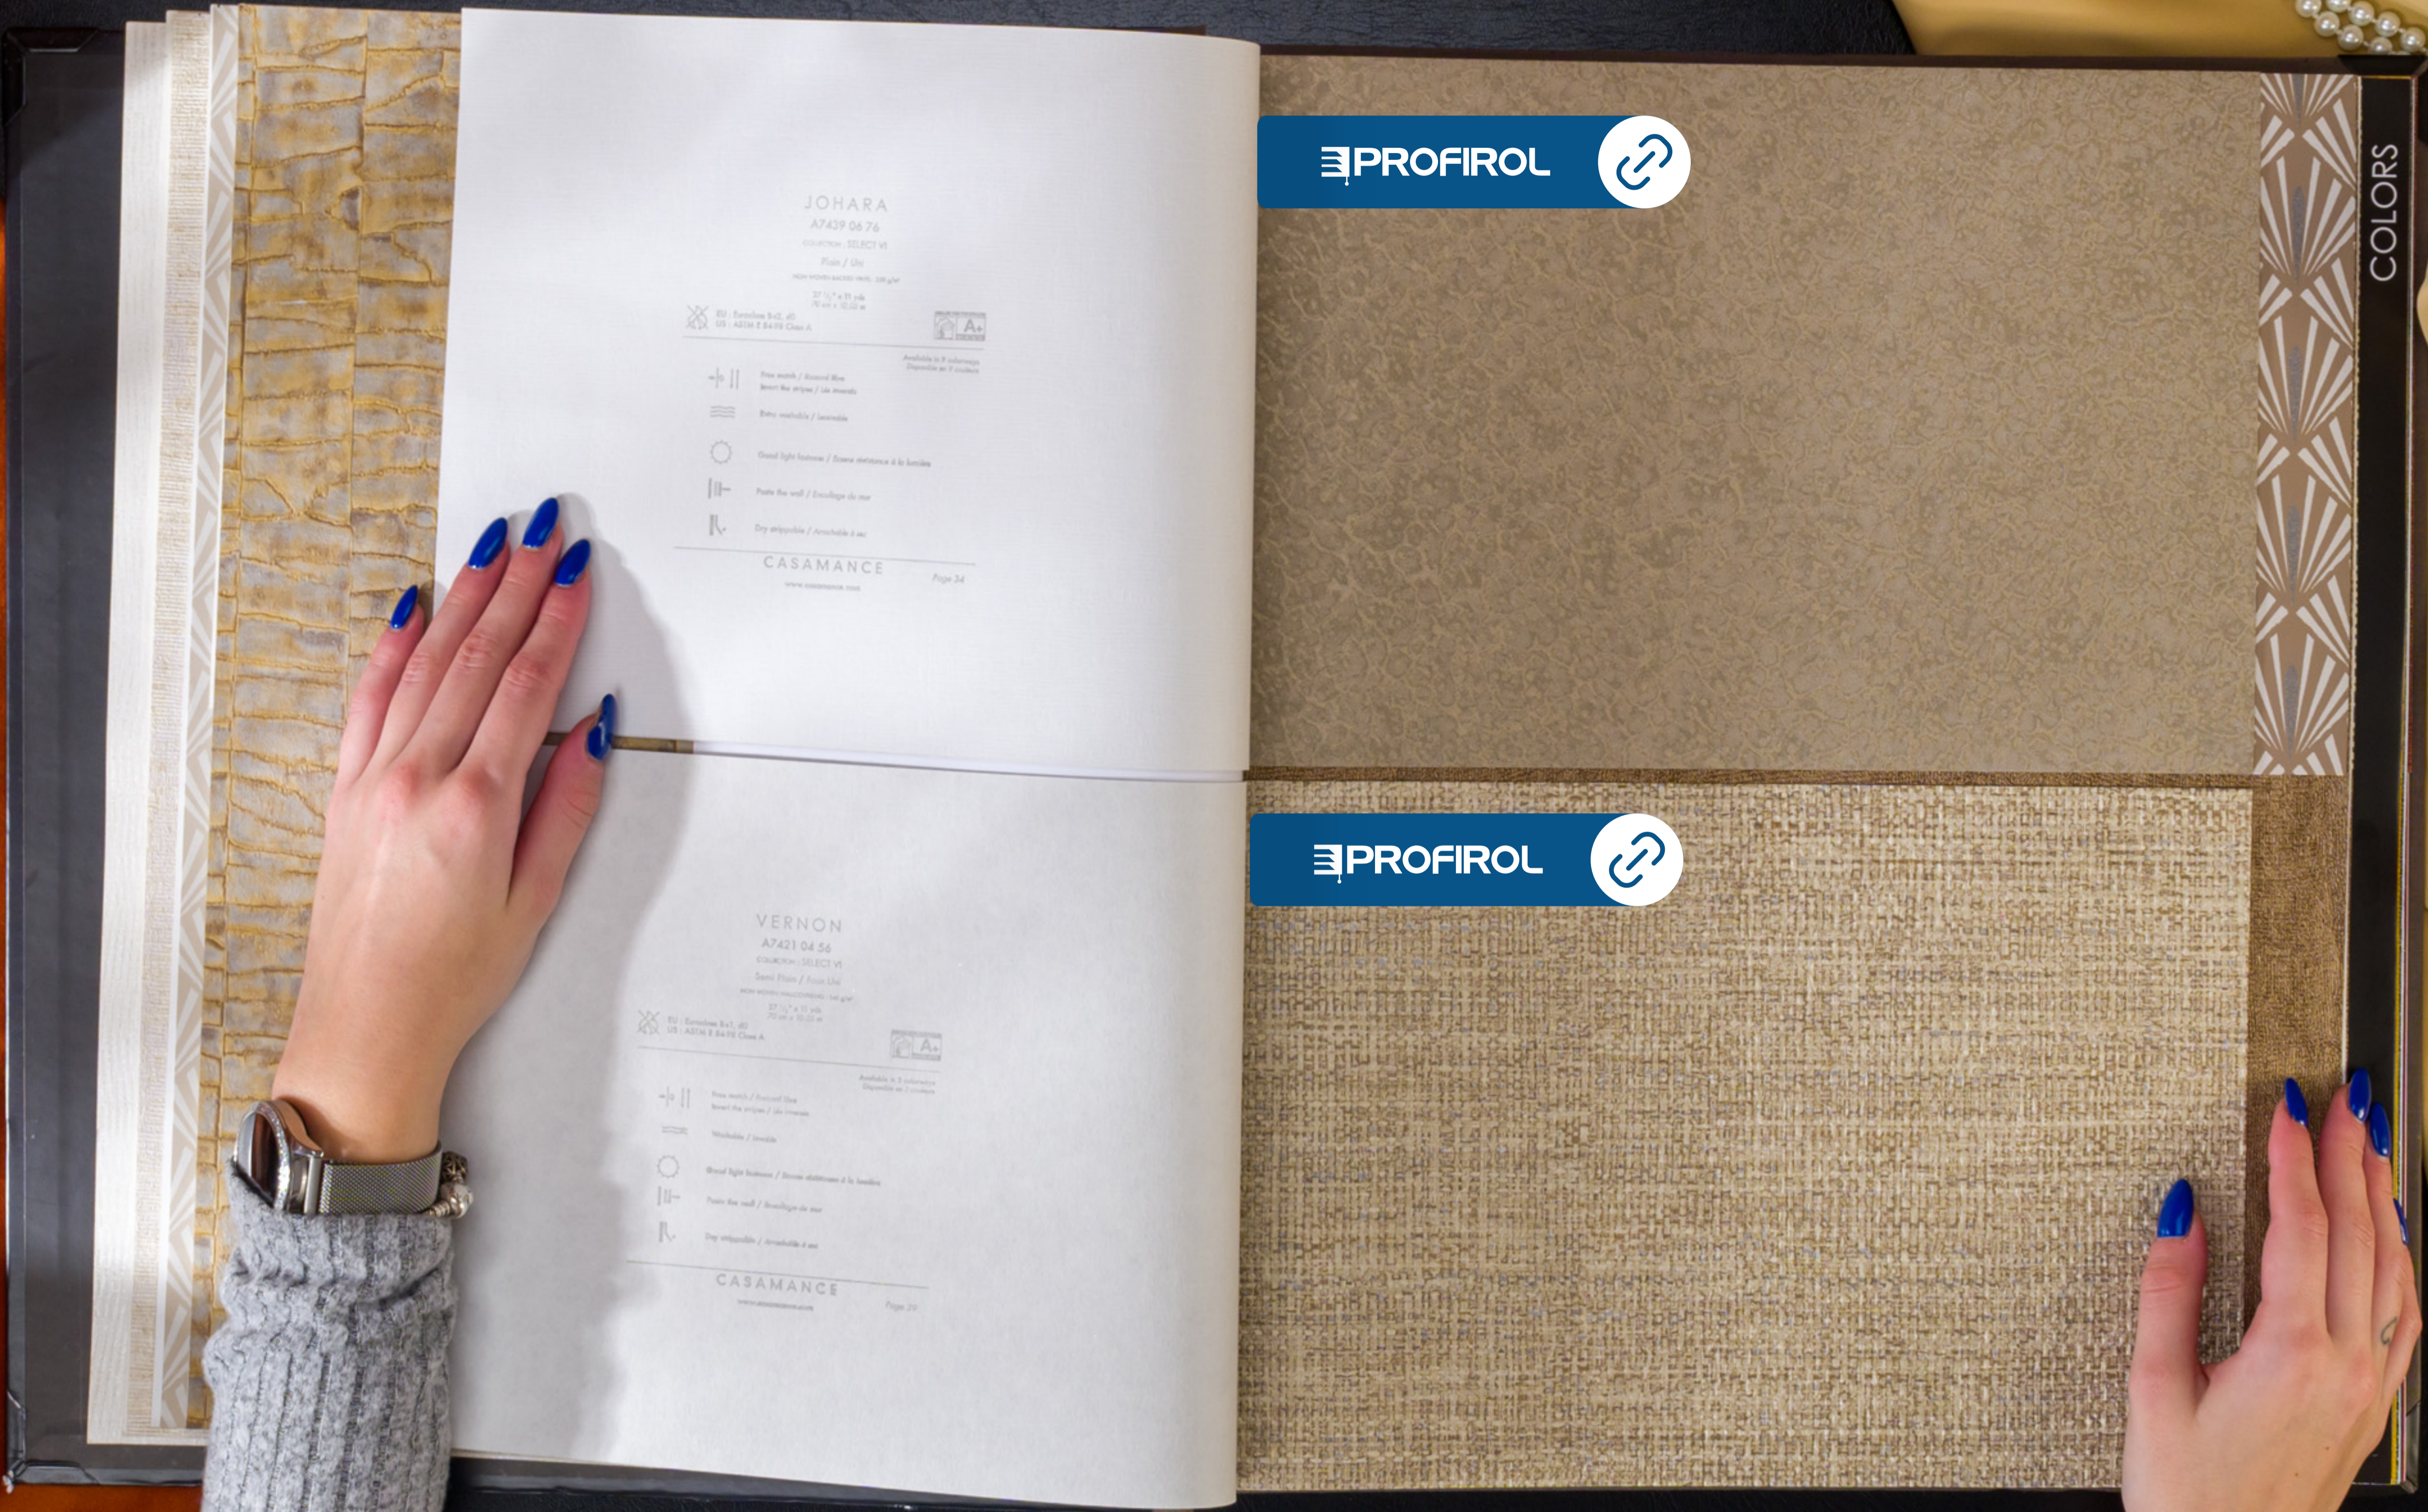

JOHARA

A7429 06 76

COLORS - SELECT V6

Flax / Lin

www.casamance.com

EU - Euroclass B+C, 02
US - ASTM E 84-05 Class A

Available in 3 colors
Disponibile in 3 colori

- + || Easy wash / Lavabile
  Non lavabile / non lavabile
- ≡ Easy washable / Lavabile
  Non lavabile / non lavabile
- Good light fastness / Buona resistenza a la lumina
  Buona resistenza a la lumina
- ||| Fade the wall / Scolorisce da noi
  Non scolorisce da noi
- ℞ Dry washable / Lavabile a se
  Non lavabile a se

CASAMANCE Page 34
www.casamance.com

VERNON

A7421 04 56

COLORS - SELECT V6

Sand Flax / Fieno Lin

www.casamance.com

EU - Euroclass B+C, 02
US - ASTM E 84-05 Class A

Available in 3 colors
Disponibile in 3 colori

- + || Easy wash / Lavabile
  Non lavabile / non lavabile
- ≡ Washable / Lavabile
  Non lavabile / non lavabile
- Good light fastness / Buona resistenza a la lumina
  Buona resistenza a la lumina
- ||| Fade the wall / Scolorisce da noi
  Non scolorisce da noi
- ℞ Dry washable / Lavabile a se
  Non lavabile a se

CASAMANCE Page 27
www.casamance.com

PROFIROL

PROFIROL

COLORS