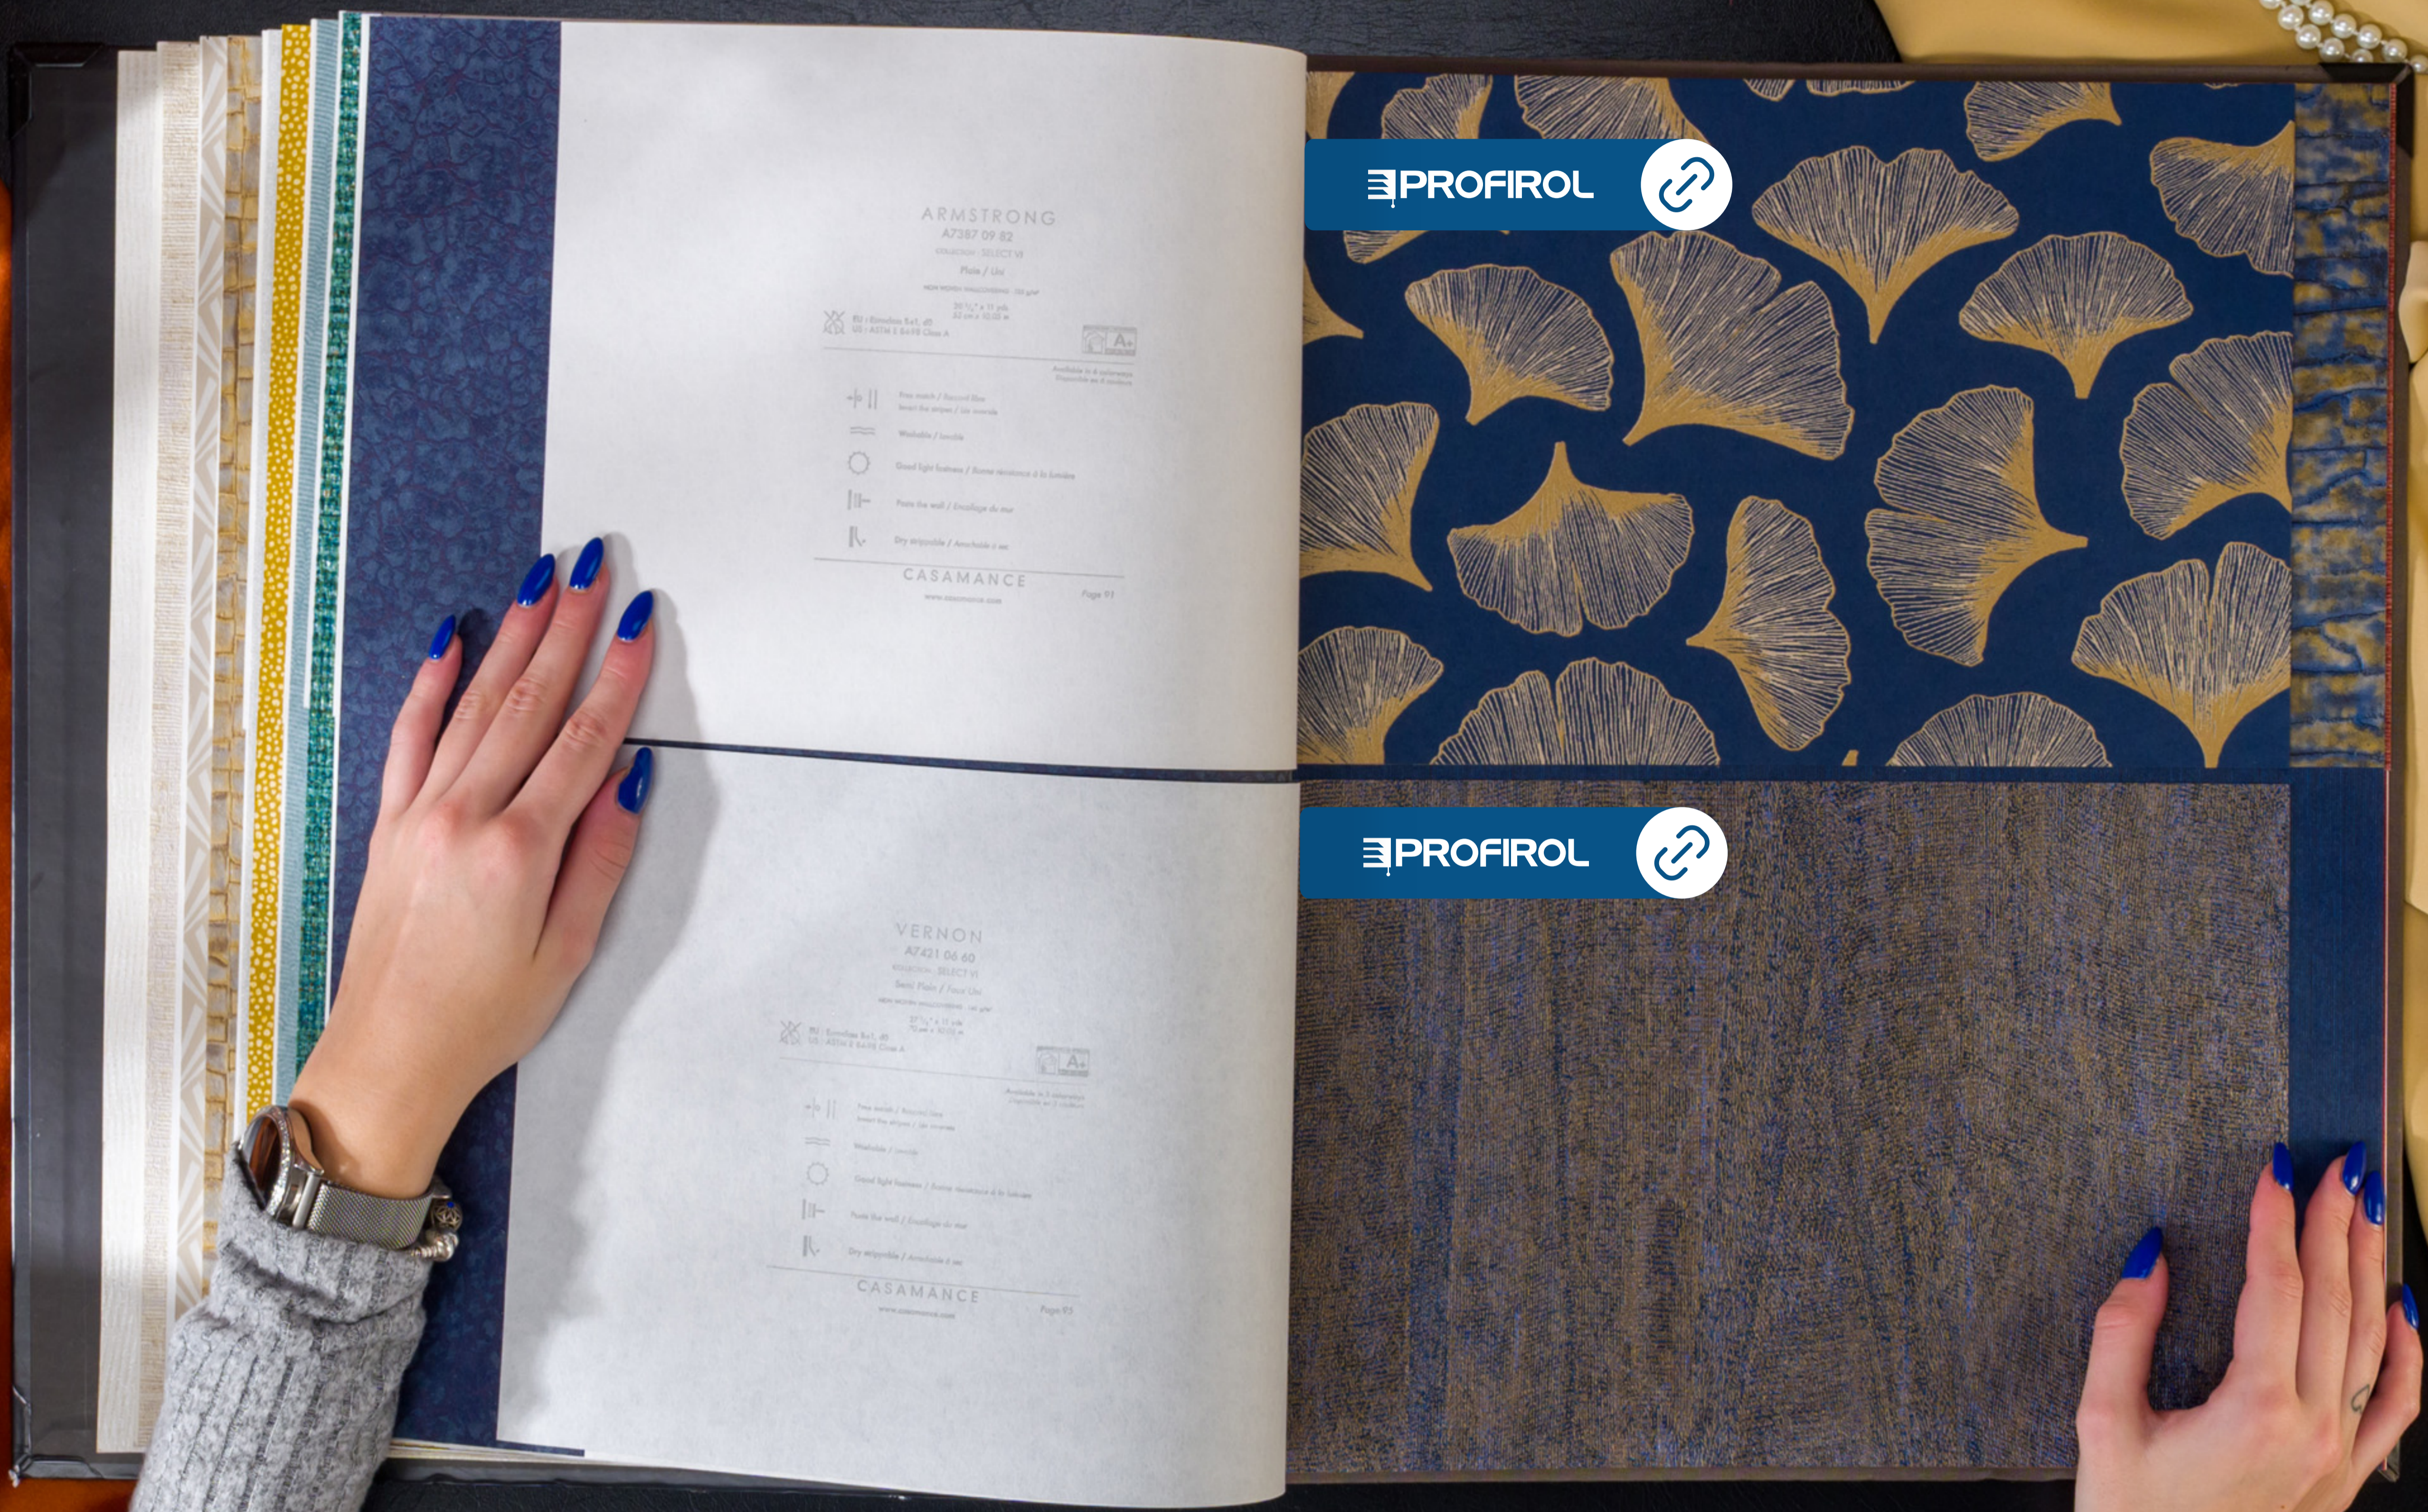

PROFIROL

PROFIROL

ARMSTRONG

A7387 09 82

collection - SELECT W

Plata / Ubr

www.casamance.com

EU - European Sat. 05
US - ASTM E 8438 Class A

- +|| Free match / Recorte libre
- || Washable / lavable
- Good light fastness / Buena resistencia a la luz
- ||| Press the wall / Encolado de mur
- || Dry wipeable / Amovible a sec

CASAMANCE Page 91

VERNON

A7421 06 60

collection - SELECT W

Dark Plata / Fosc Ubr

www.casamance.com

EU - European Sat. 05
US - ASTM E 8438 Class A

- +|| Free match / Recorte libre
- || Washable / lavable
- Good light fastness / Buena resistencia a la luz
- ||| Press the wall / Encolado de mur
- || Dry wipeable / Amovible a sec

CASAMANCE Page 93